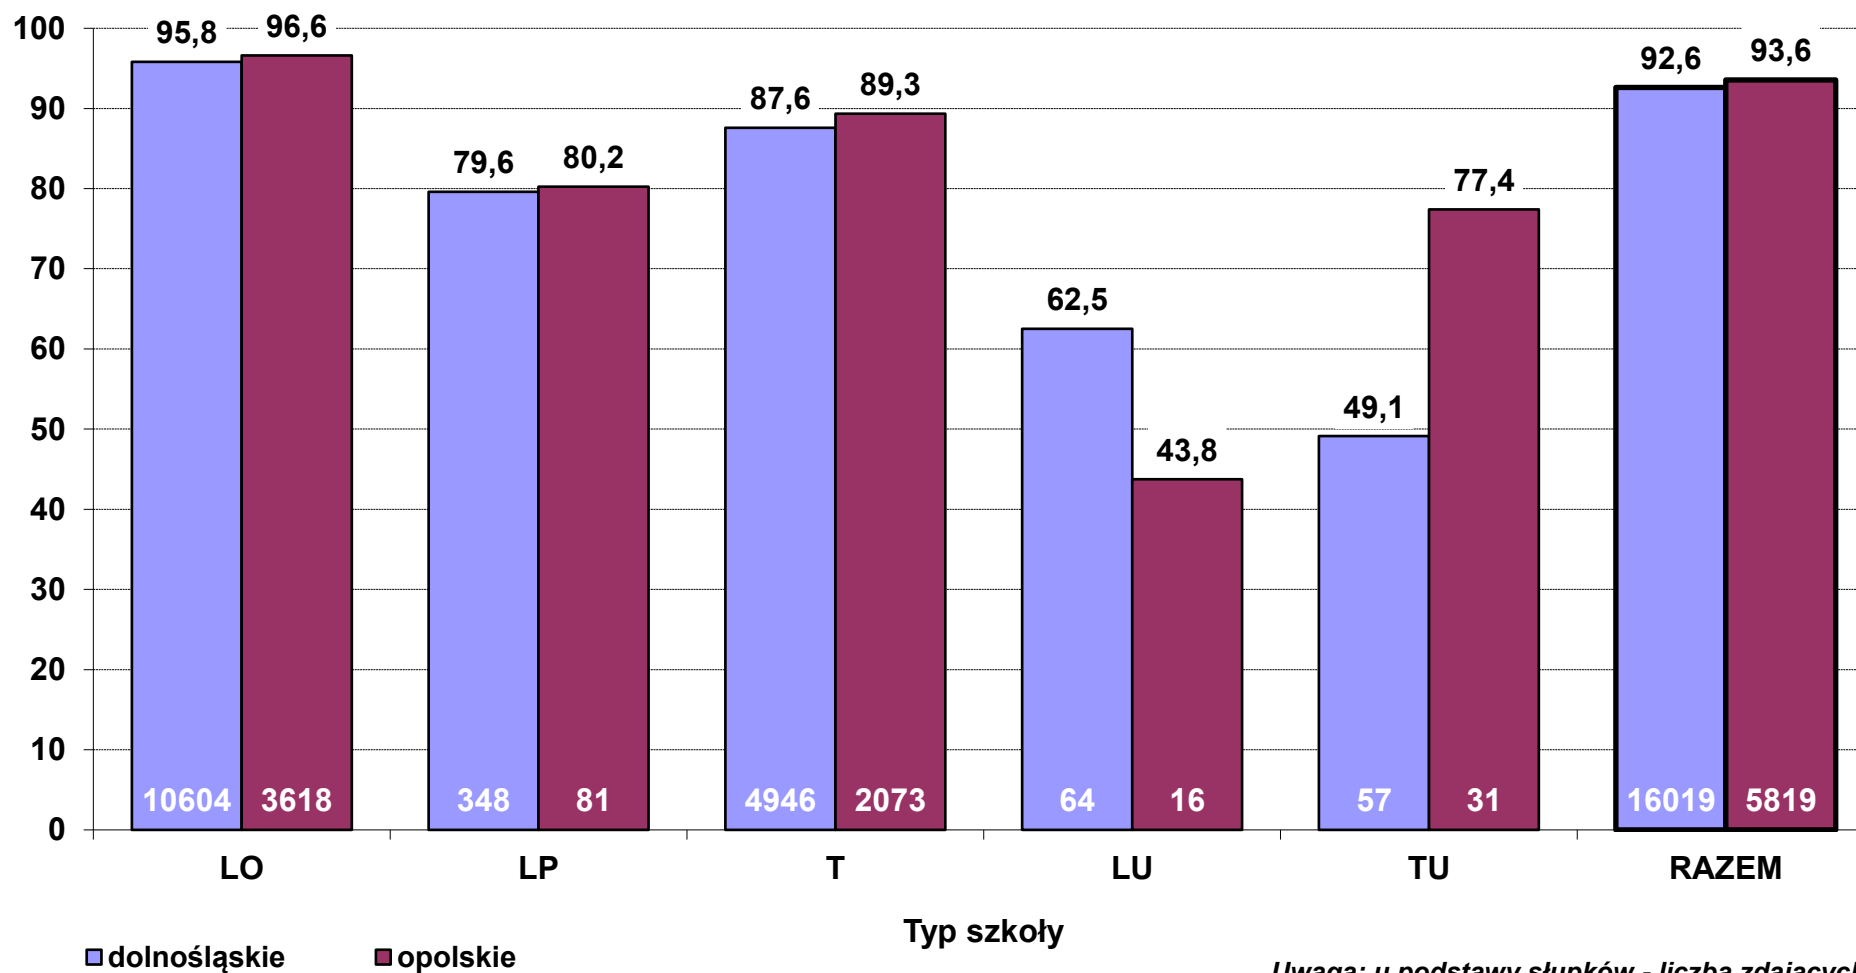

**Zdawalność egzaminu pisemnego z języka angielskiego w 2014 r. wg typów szkół
- zdający po raz pierwszy (stan na dzień 27 czerwca)**