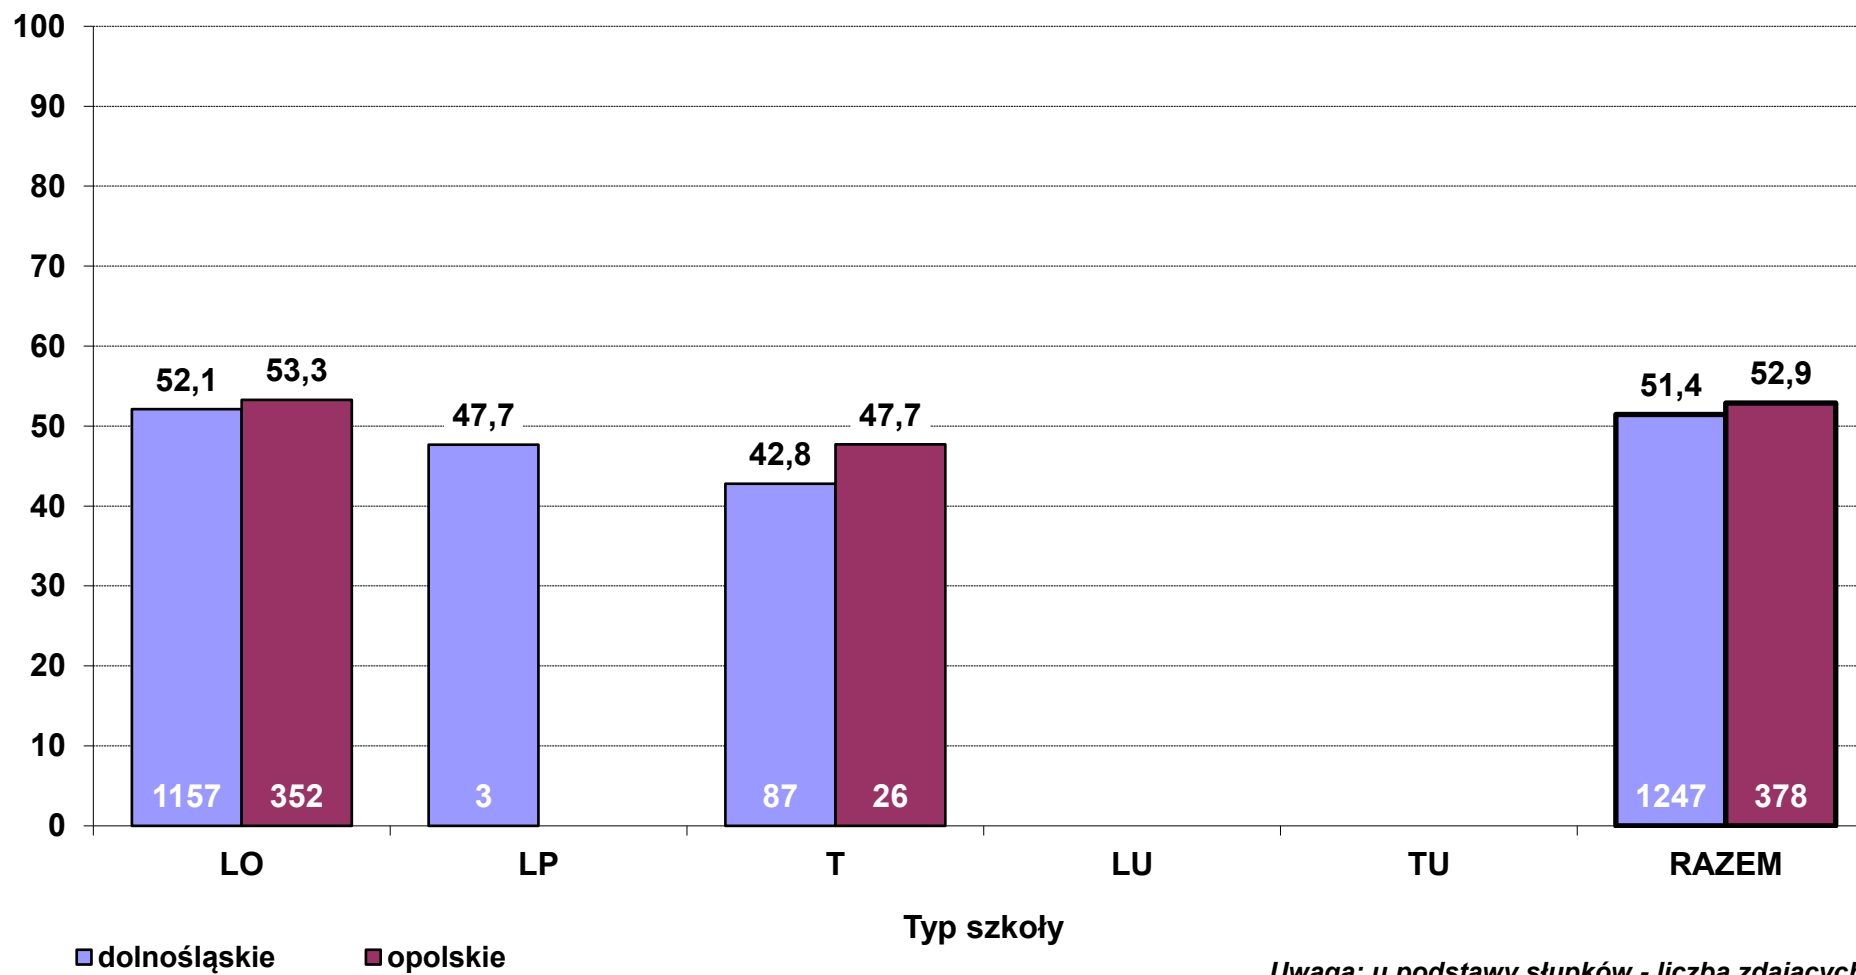

**Średni wynik pkt% z egzaminu z geografii w 2014 r. wg typów szkół
- poziom rozszerzony (zdający po raz pierwszy, stan na dzień 27 czerwca)**