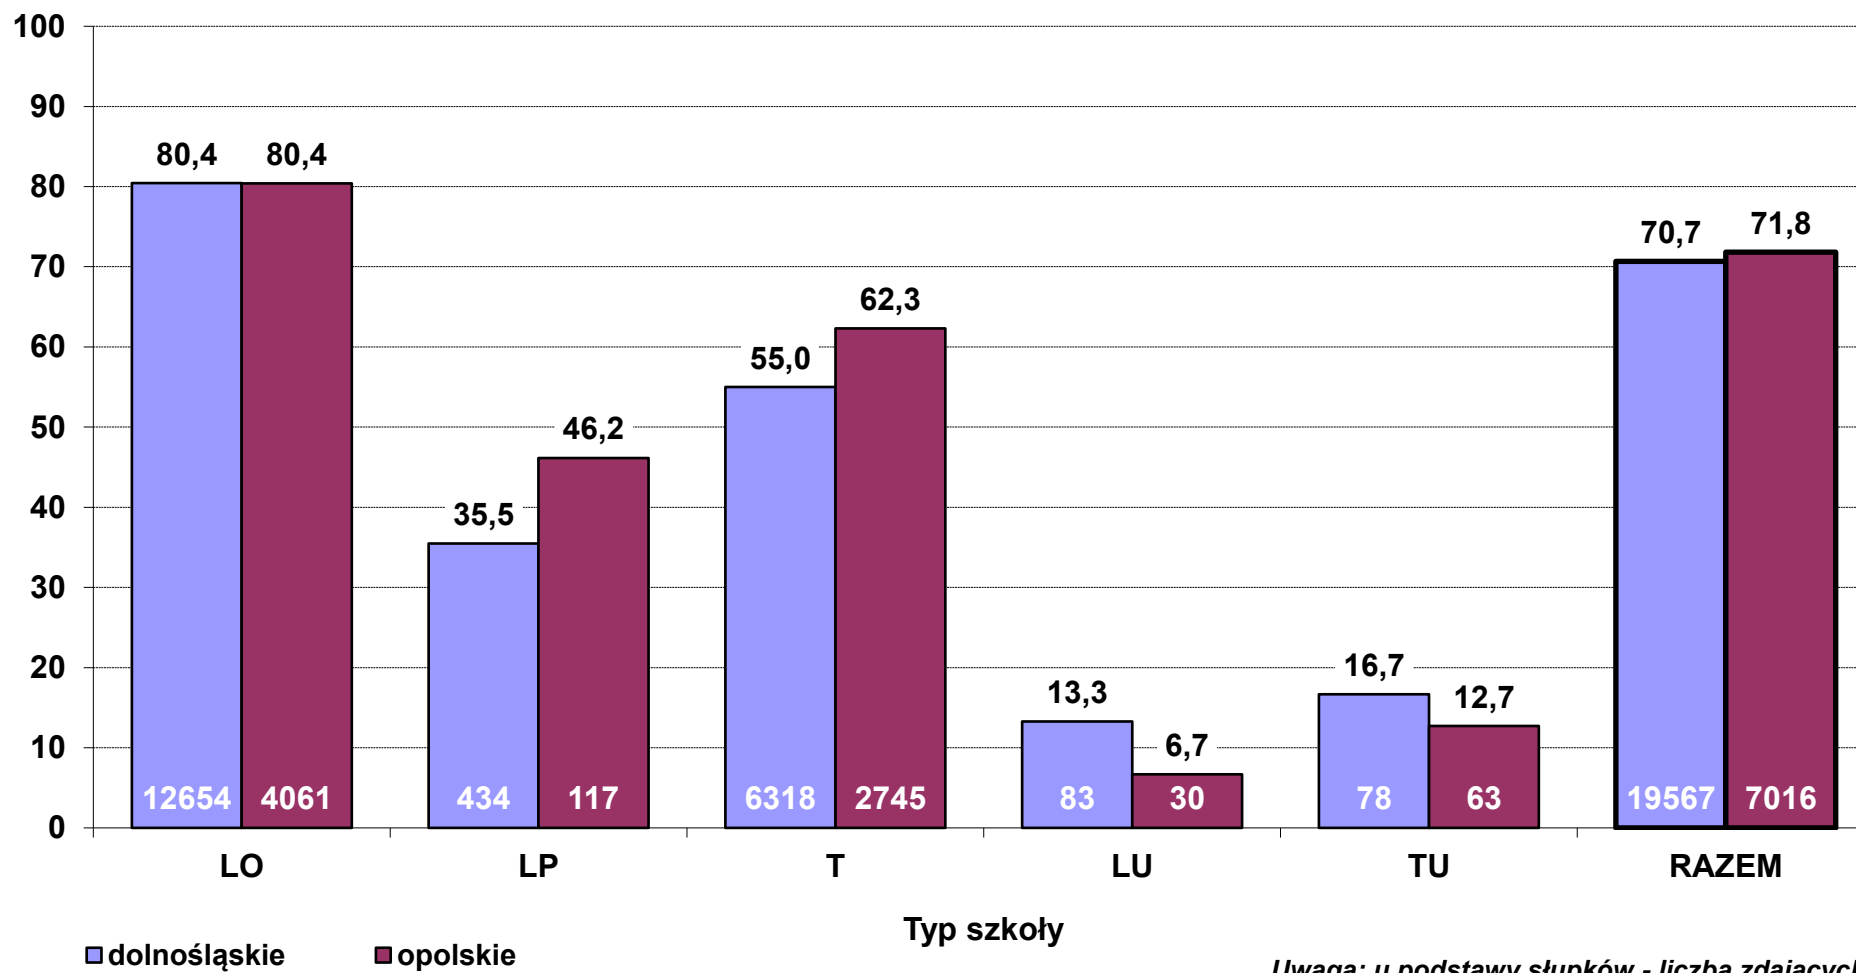

**Zdawalność egzaminu z matematyki w 2014 r. wg typów szkół
- zdający po raz pierwszy (stan na dzień 27 czerwca)**