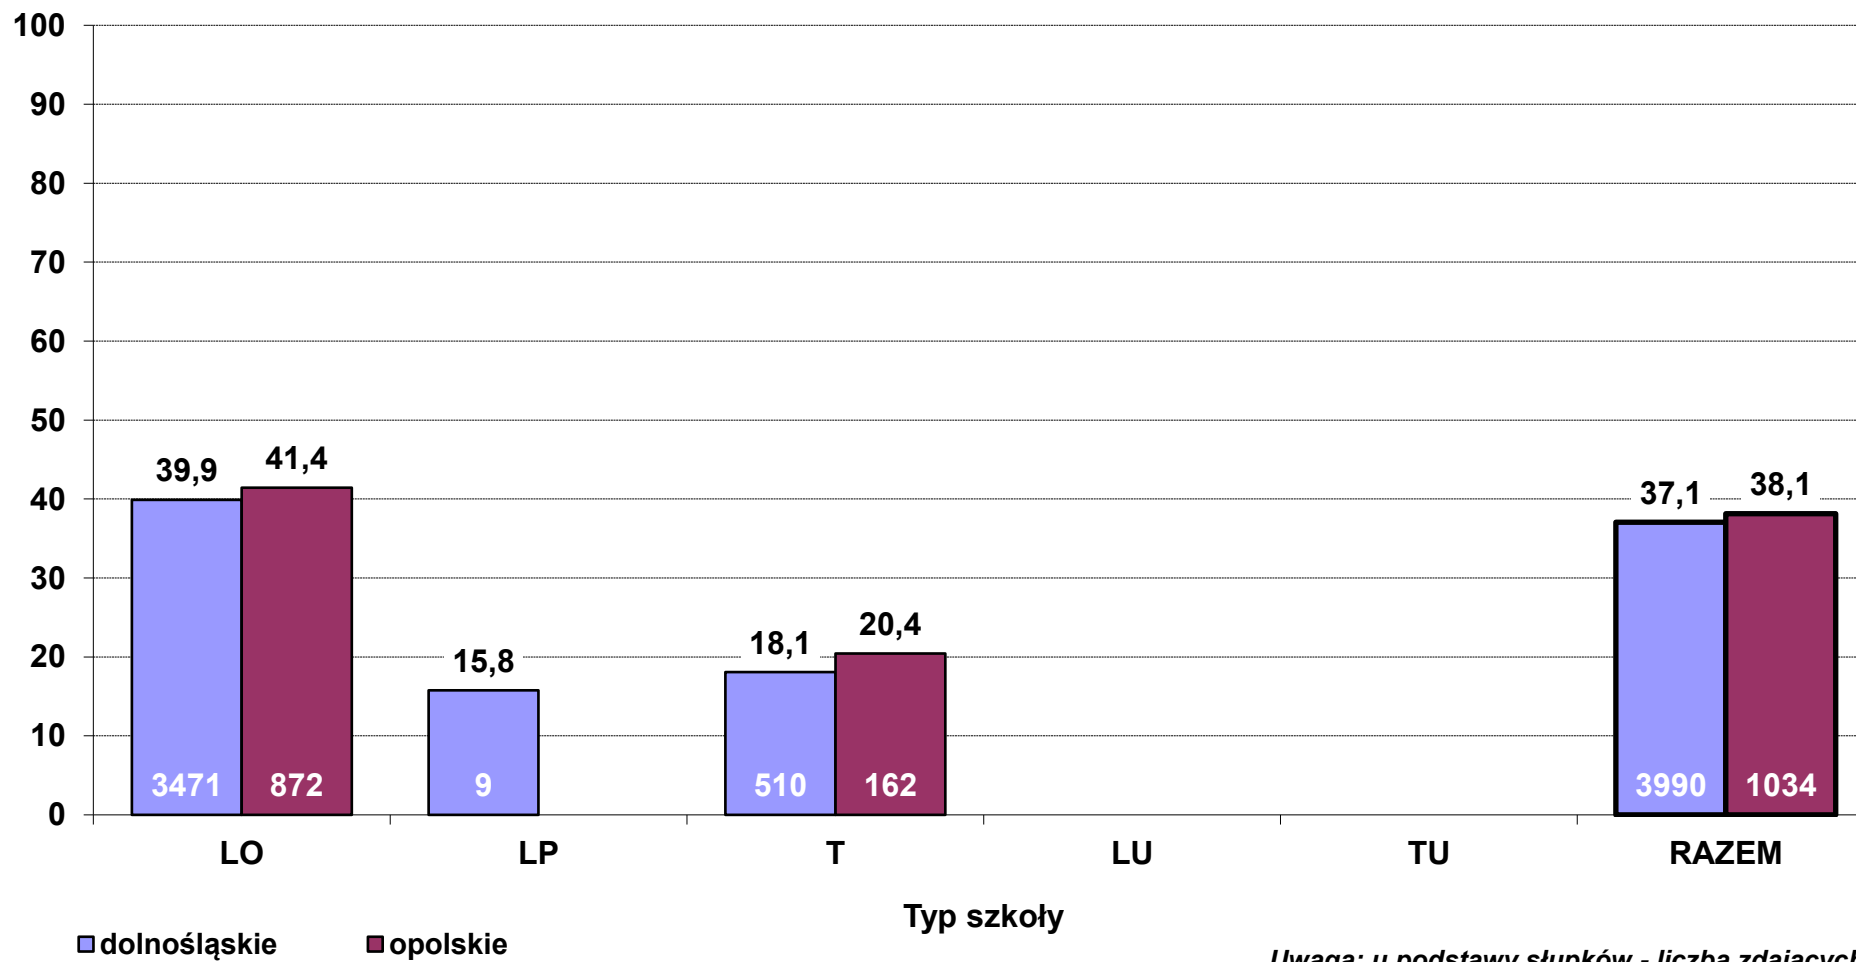

**Zdawalność egzaminu z matematyki w 2014 r. wg typów szkół  
- zdający po raz pierwszy (stan na dzień 27 czerwca)**

**Średni wynik pkt% z obowiązkowego egzaminu z matematyki w 2014 r. wg typów szkół  
- poziom podstawowy (zdający po raz pierwszy, stan na dzień 27 czerwca)**

*Uwaga: u podstawy słupków - liczba zdających*

**Średni wynik pkt% z dodatkowego egzaminu z matematyki w 2014 r. wg typów szkół  
- poziom rozszerzony (zdający po raz pierwszy, stan na dzień 27 czerwca)**