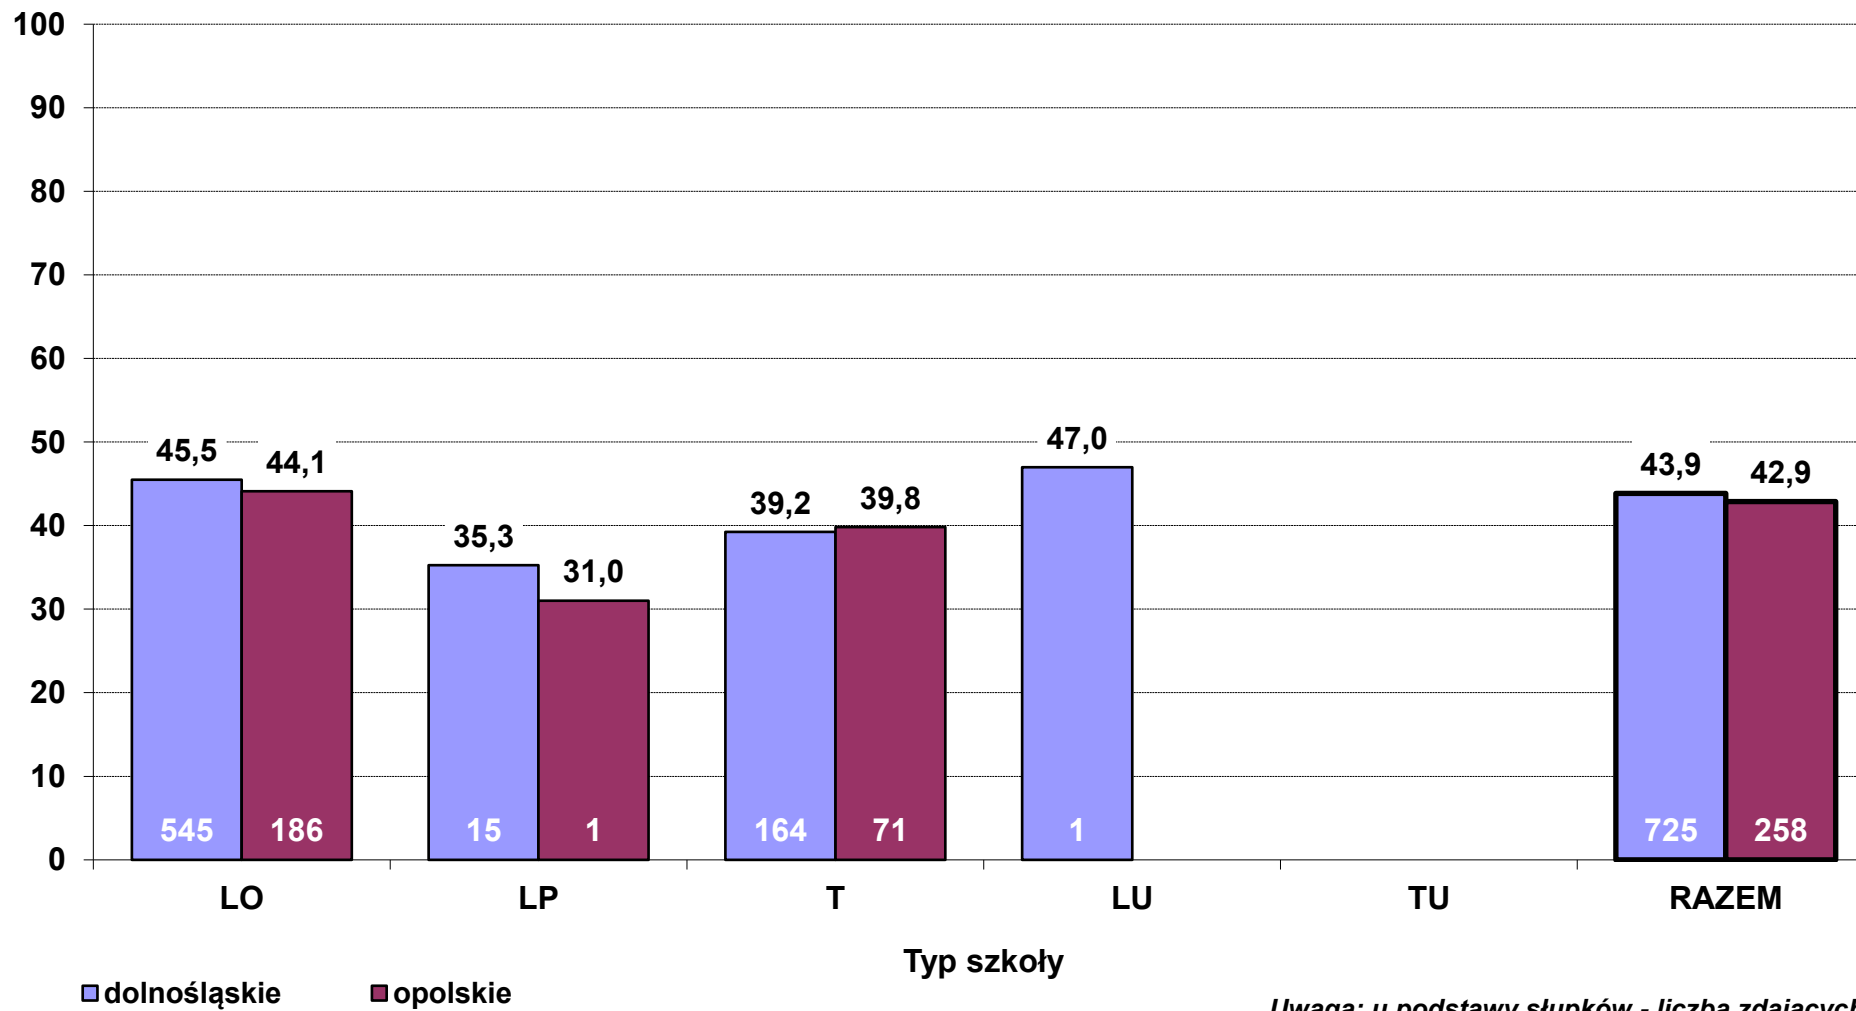

**Średni wynik pkt% z egzaminu z historii w 2014 r. wg typów szkół
- poziom podstawowy (zdający po raz pierwszy, stan na dzień 27 czerwca)**