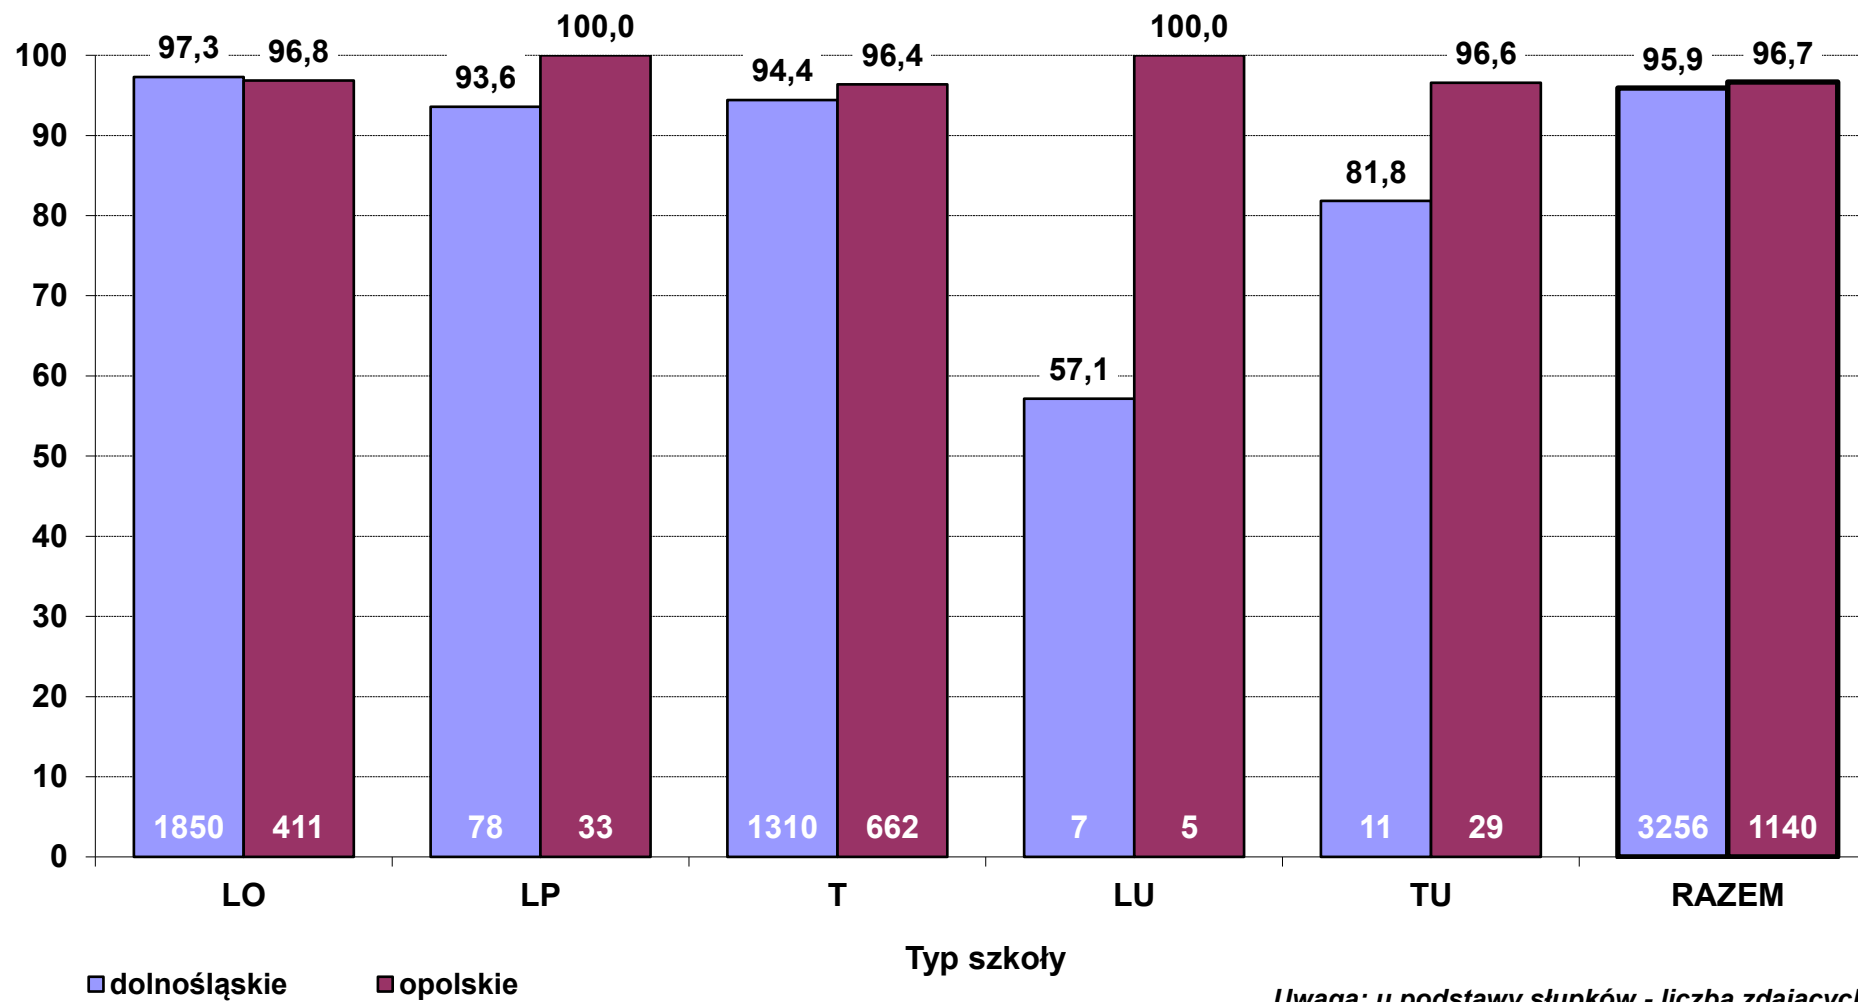

**Zdawalność egzaminu pisemnego z języka niemieckiego w 2014 r. wg typów szkół
- zdający po raz pierwszy (stan na dzień 27 czerwca)**