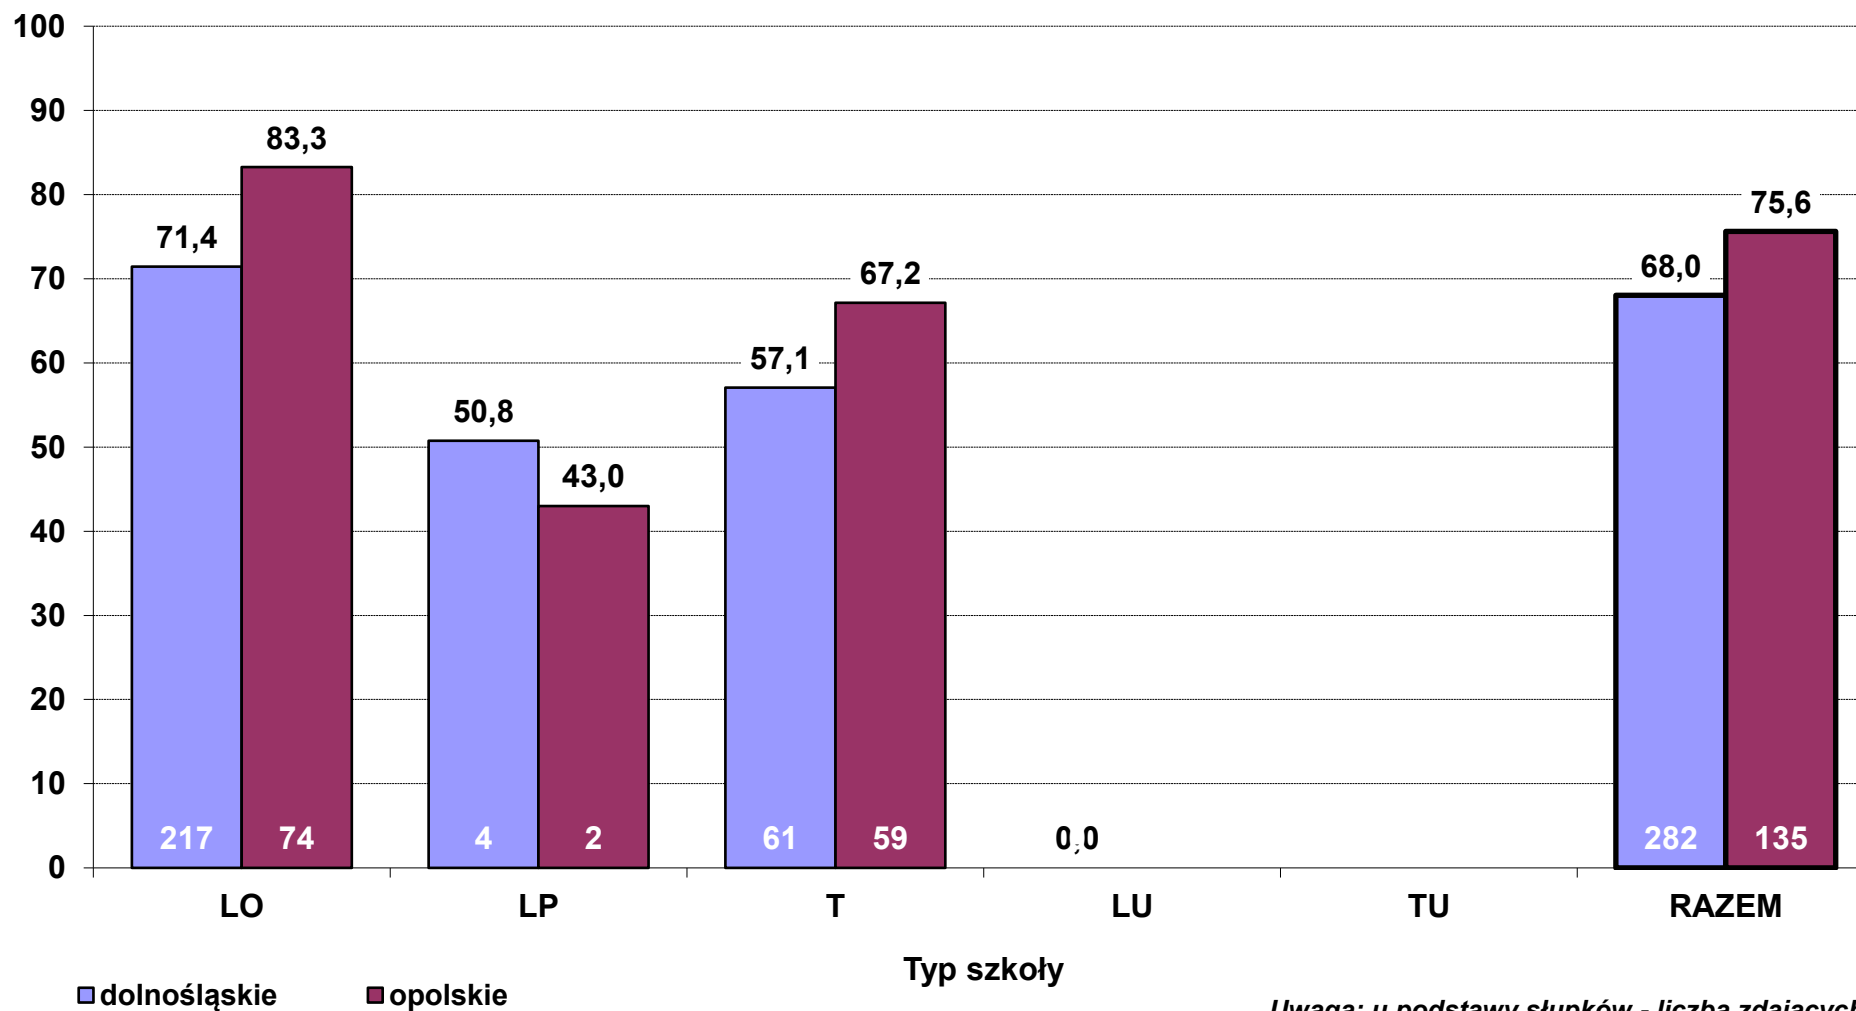

**Średni wynik pkt% z dodatkowego egzaminu pisemnego z języka angielskiego w 2014 r.
wg typów szkół - poziom podstawowy (zdający po raz pierwszy, stan na dzień 27 czerwca)**