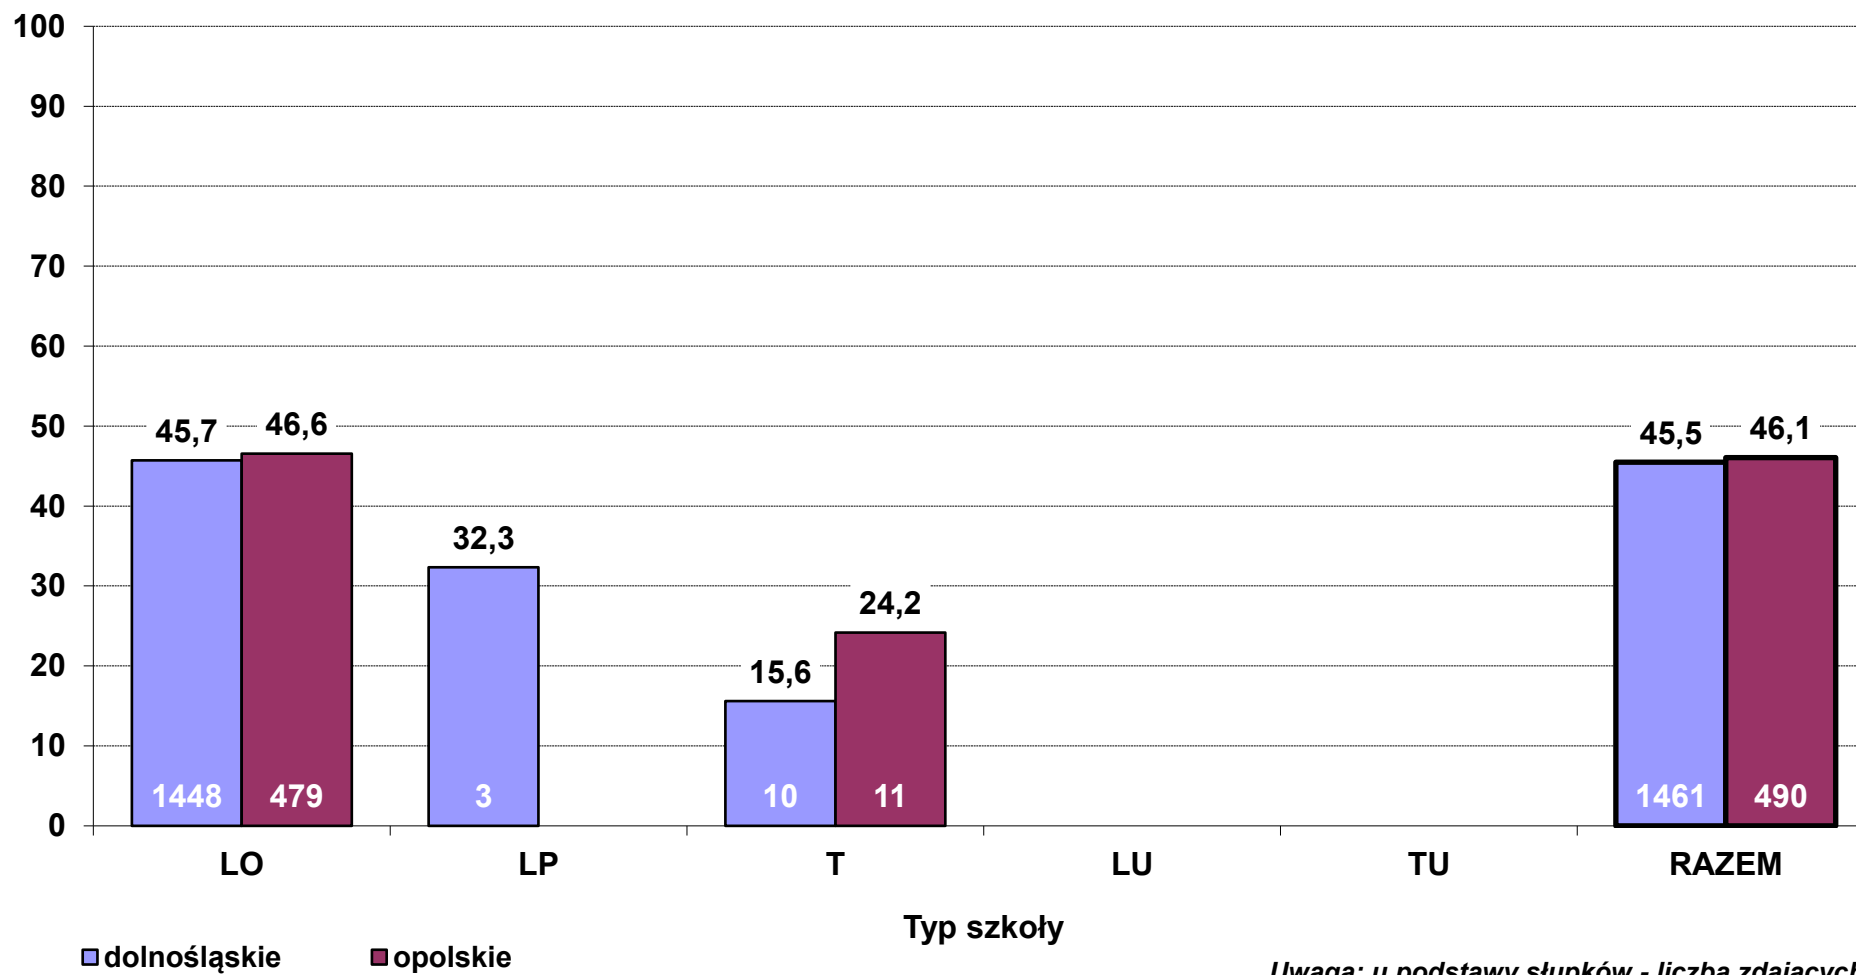

**Średni wynik pkt% z egzaminu z chemii w 2014 r. wg typów szkół
- poziom rozszerzony (zdający po raz pierwszy, stan na dzień 27 czerwca)**