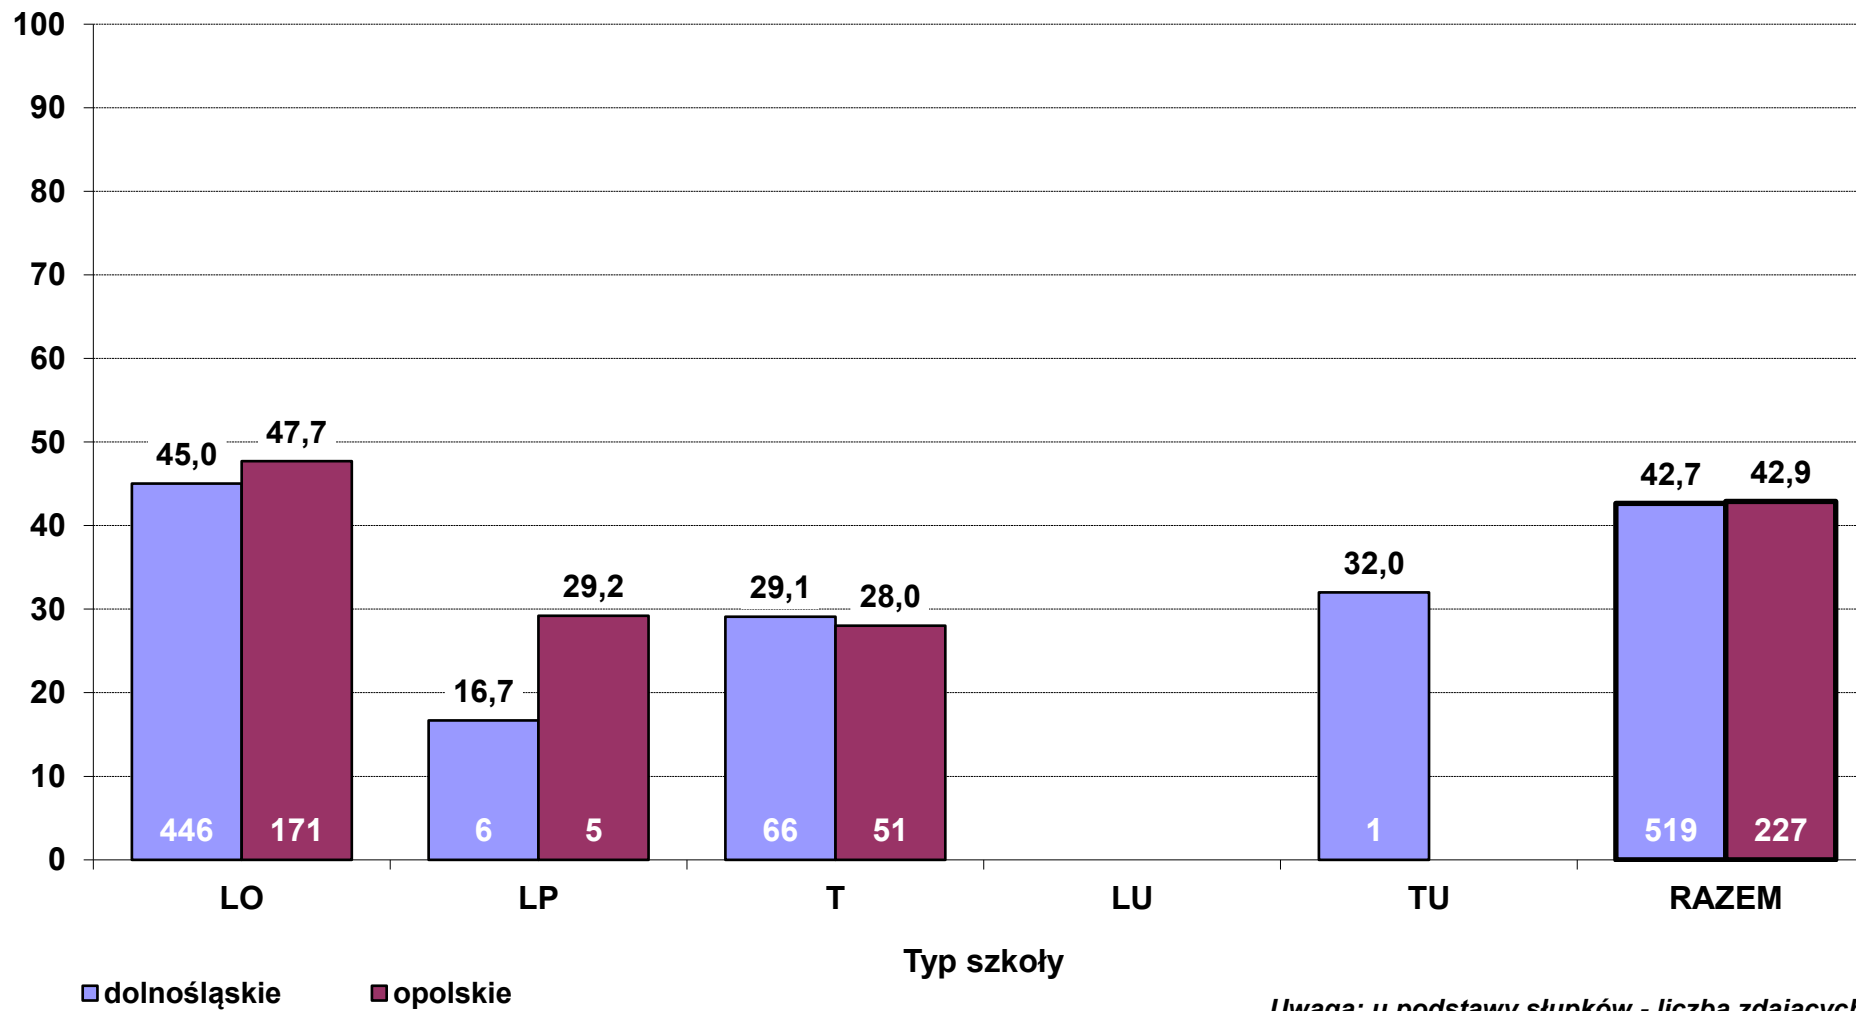

**Średni wynik pkt% z egzaminu z chemii w 2014 r. wg typów szkół
- poziom podstawowy (zdający po raz pierwszy, stan na dzień 27 czerwca)**