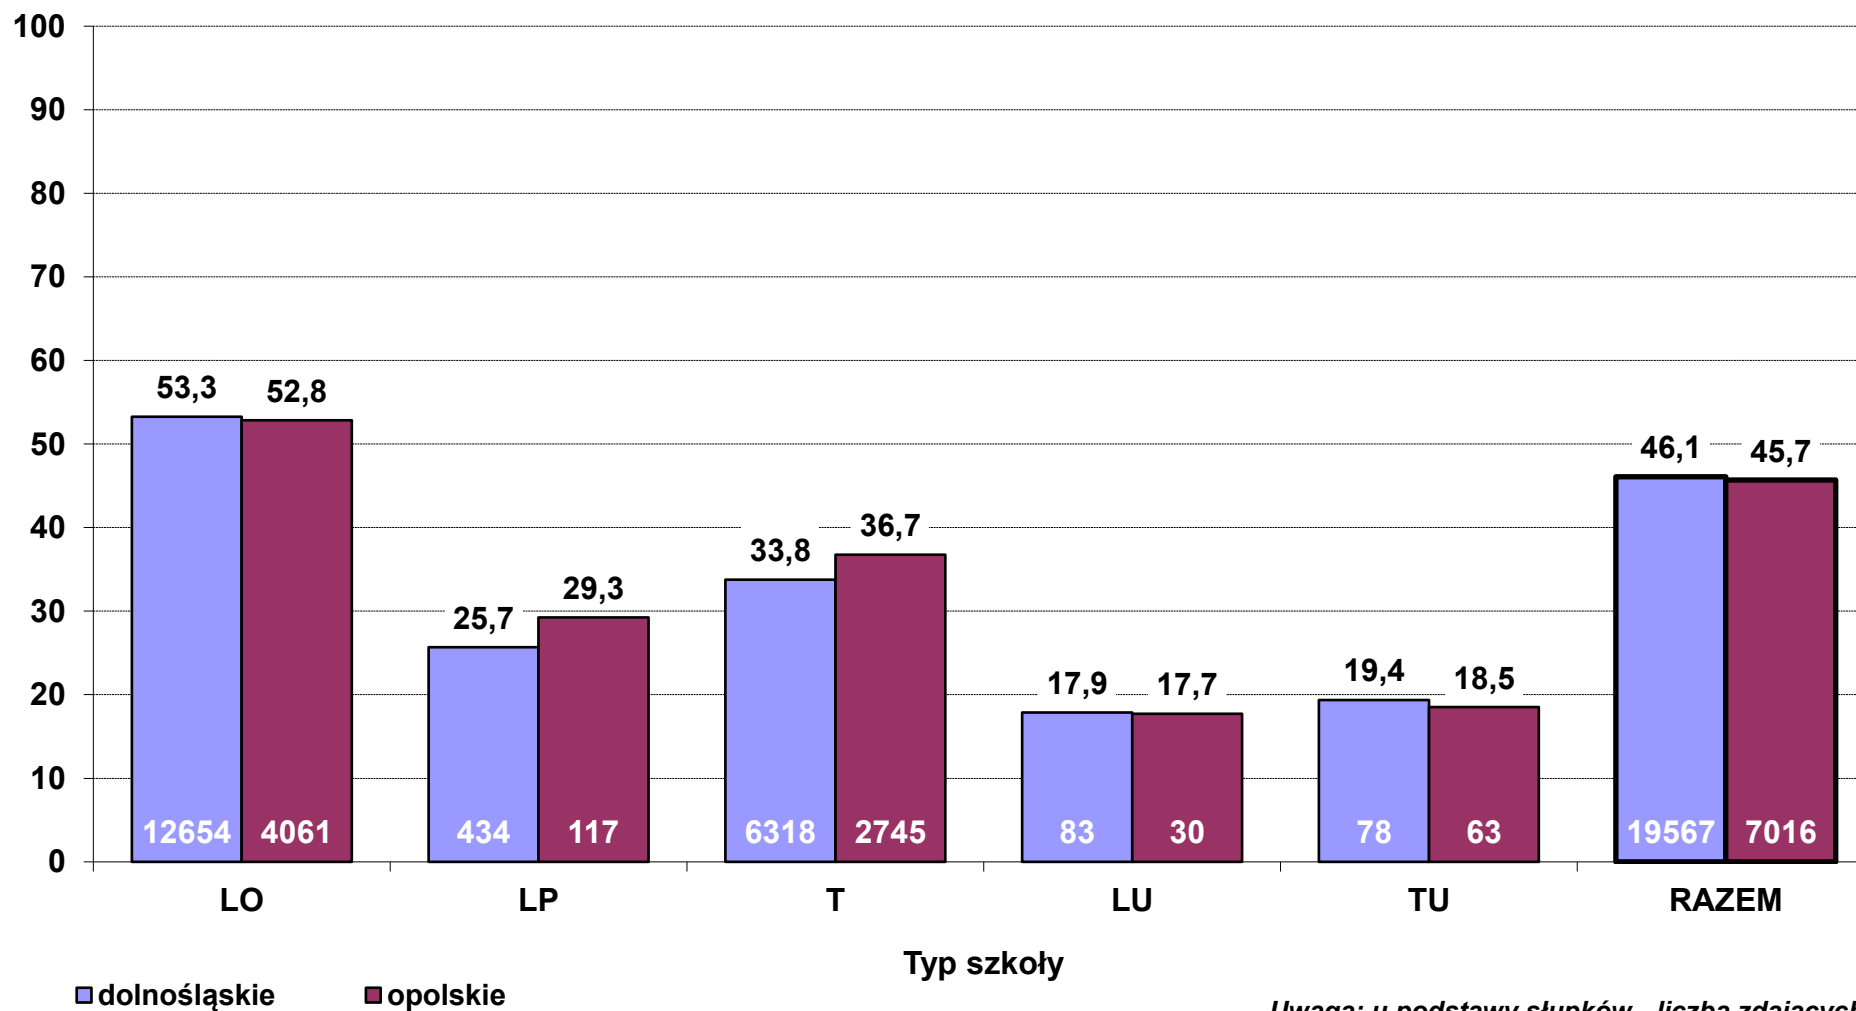

**Średni wynik pkt% z dodatkowego egzaminu pisemnego z języka niemieckiego w 2014 r.  
wg typów szkół - poziom podstawowy (zdający po raz pierwszy, stan na dzień 27 czerwca)**

**Średni wynik pkt% z dodatkowego egzaminu pisemnego z języka niemieckiego w 2014 r.  
wg typów szkół - poziom rozszerzony (zdający po raz pierwszy, stan na dzień 27 czerwca)**

**Zdawalność egzaminu z matematyki w 2014 r. wg typów szkół  
- zdający po raz pierwszy (stan na dzień 27 czerwca)**

**Średni wynik pkt% z obowiązkowego egzaminu z matematyki w 2014 r. wg typów szkół  
- poziom podstawowy (zdający po raz pierwszy, stan na dzień 27 czerwca)**