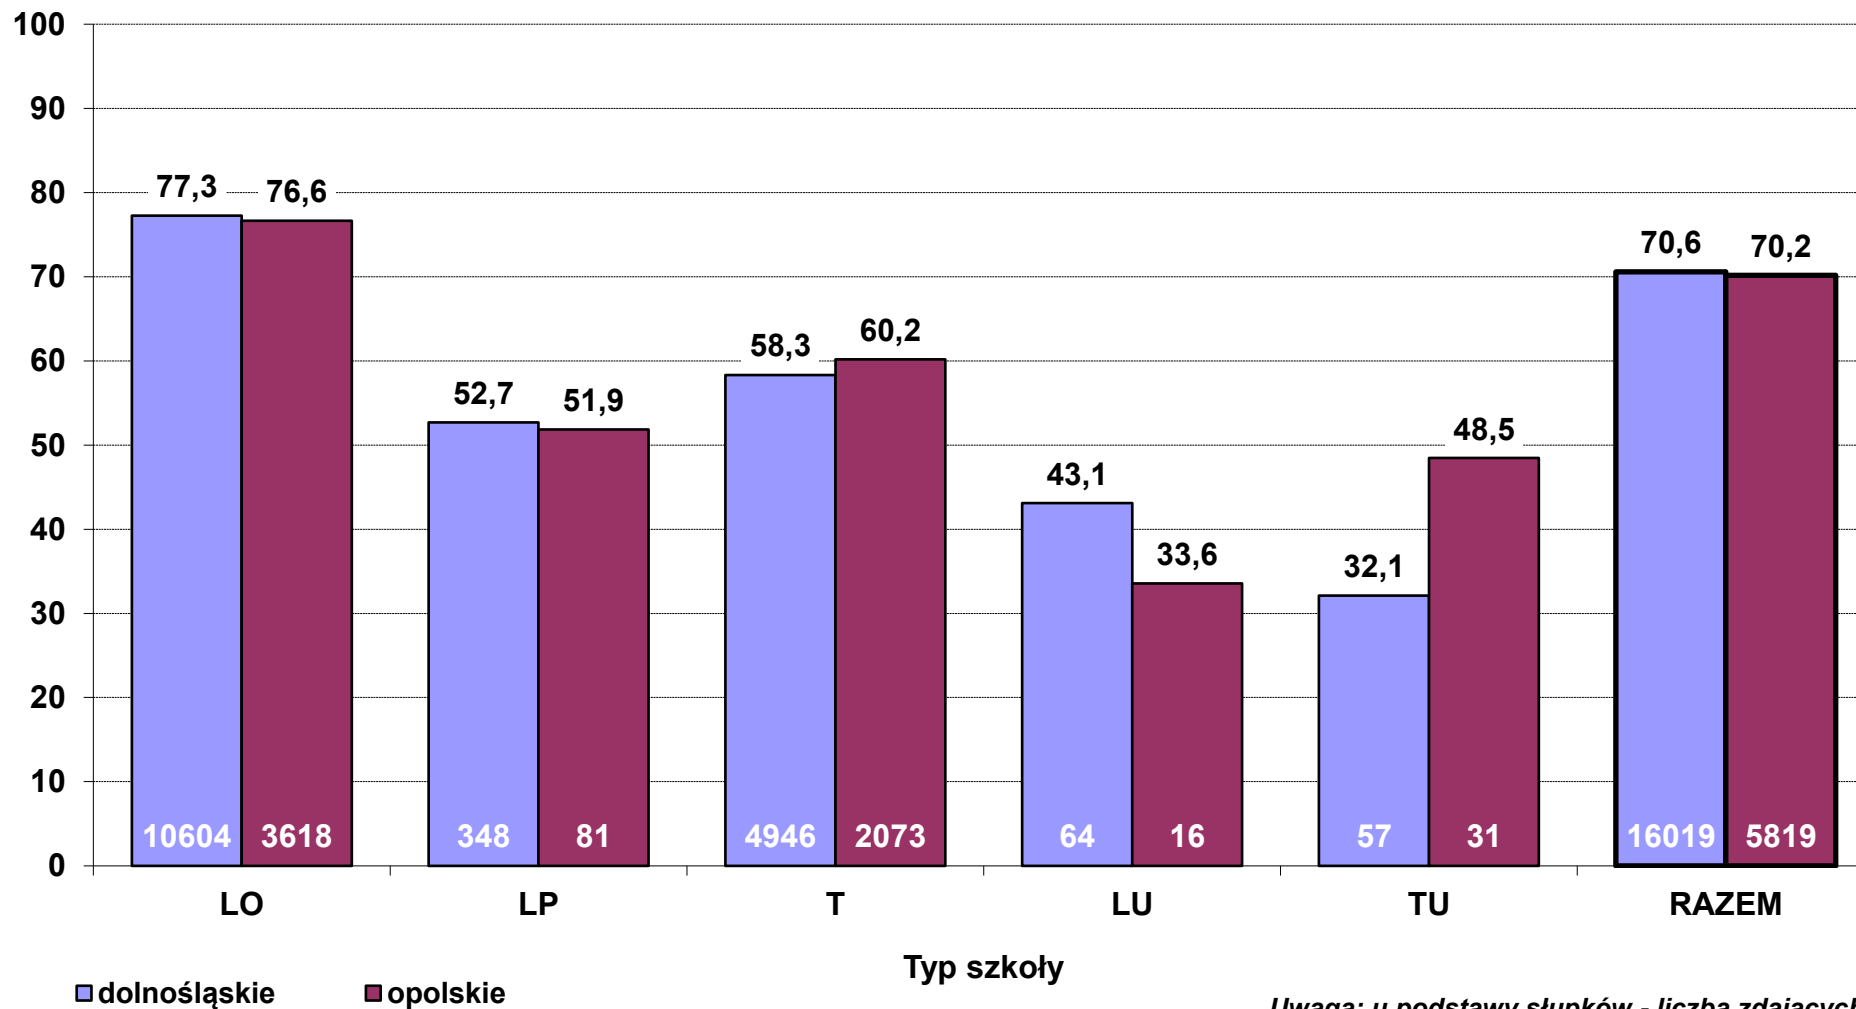

**Średni wynik pkt% z obowiązkowego egzaminu pisemnego z języka angielskiego w 2014 r.
wg typów szkół - poziom podstawowy (zdający po raz pierwszy, stan na dzień 27 czerwca)**