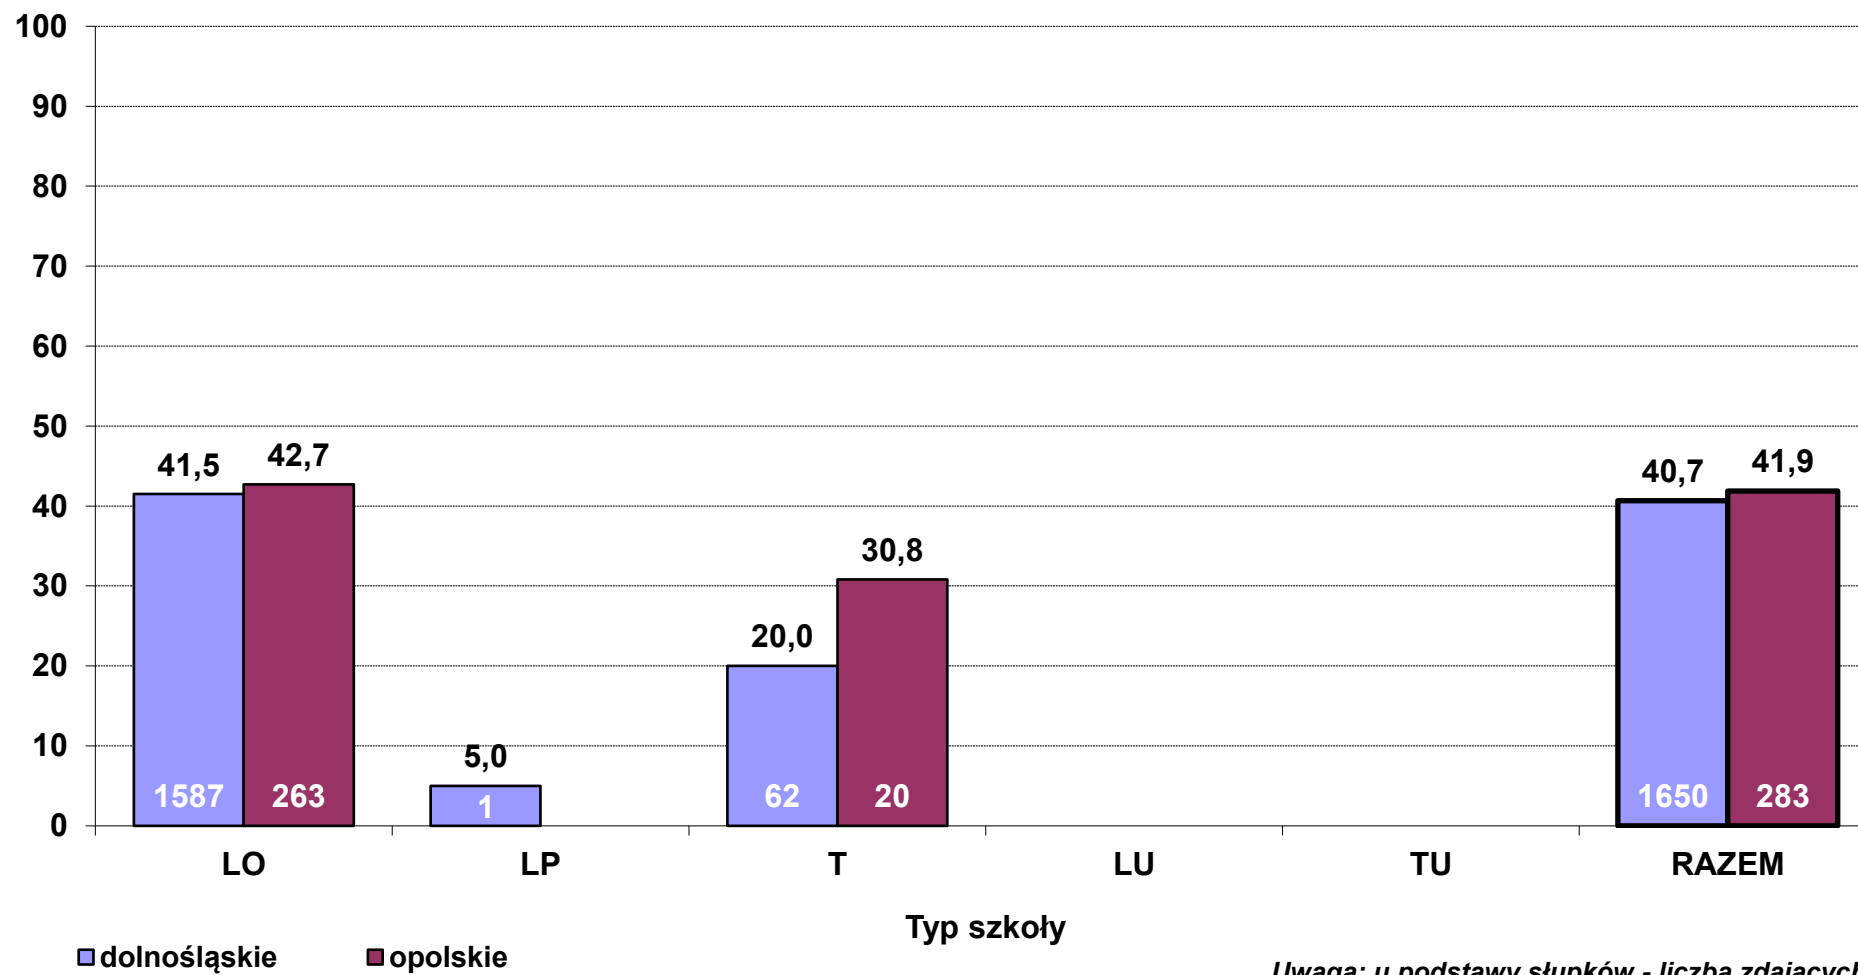

**Średni wynik pkt% z egzaminu z fizyki i astronomii w 2014 r. wg typów szkół
- poziom rozszerzony (zdający po raz pierwszy, stan na dzień 27 czerwca)**