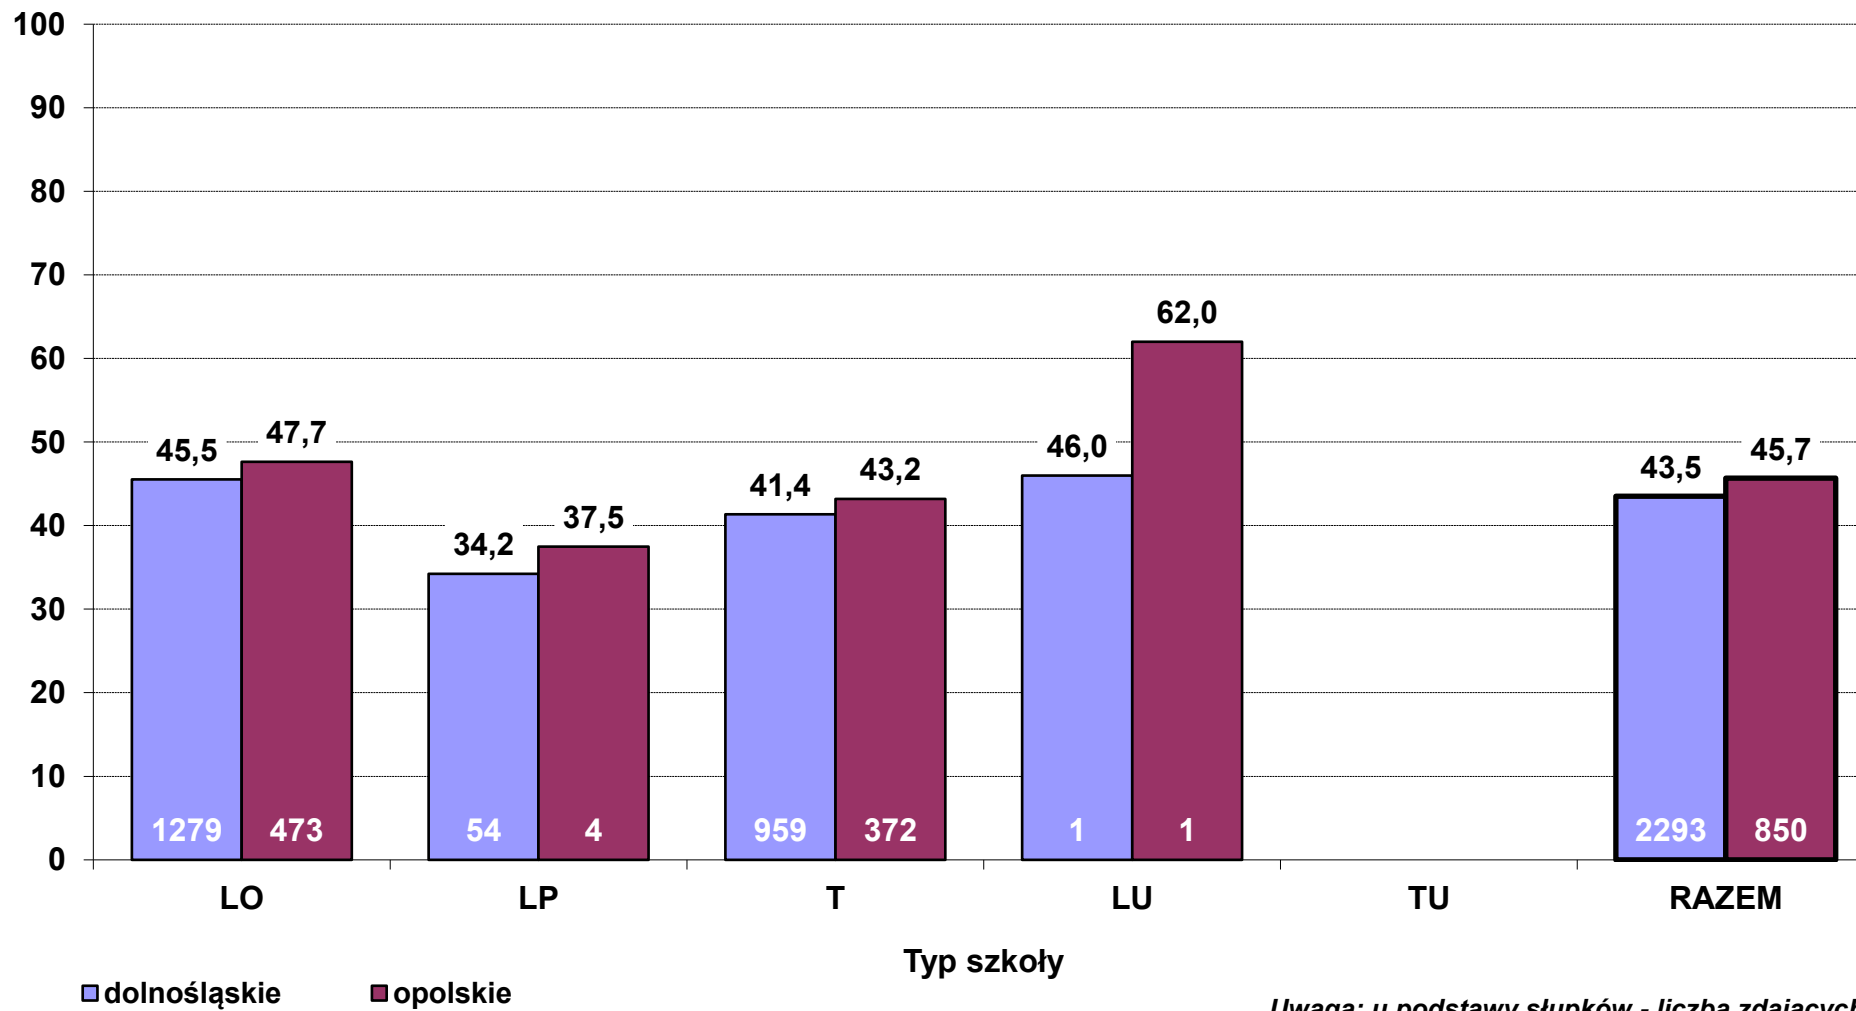

**Średni wynik pkt% z egzaminu z geografii w 2014 r. wg typów szkół
- poziom podstawowy (zdający po raz pierwszy, stan na dzień 27 czerwca)**