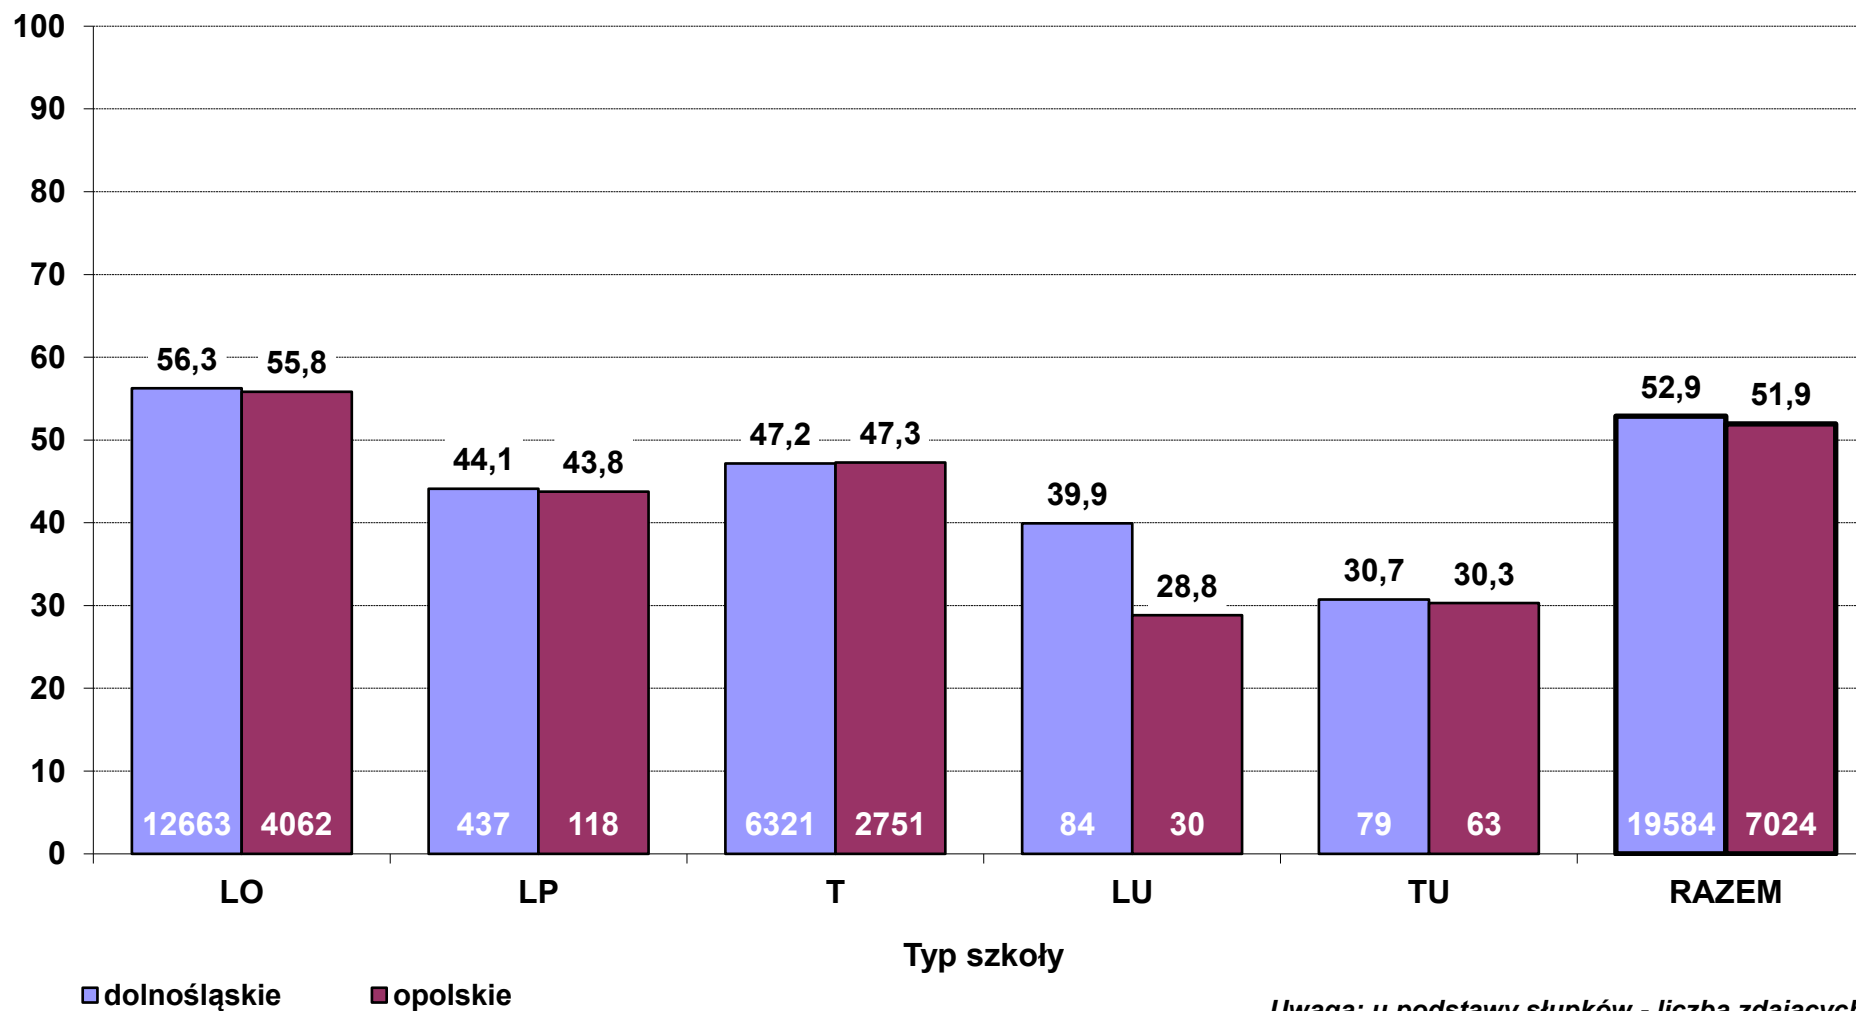

**Zdawalność obowiązkowego egzaminu pisemnego z języka polskiego w 2014 r. wg typów szkół  
- zdający po raz pierwszy (stan na dzień 27 czerwca)**

**Średni wynik pkt% z obowiązkowego egzaminu pisemnego z języka polskiego w 2014 r.  
wg typów szkół - poziom podstawowy (zdający po raz pierwszy, stan na dzień 27 czerwca)**

*Uwaga: u podstawy słupków - liczba zdających*

**Średni wynik pkt% z dodatkowego egzaminu pisemnego z języka polskiego w 2014 r. wg typów szkół****- poziom rozszerzony (zdający po raz pierwszy, stan na dzień 27 czerwca)**