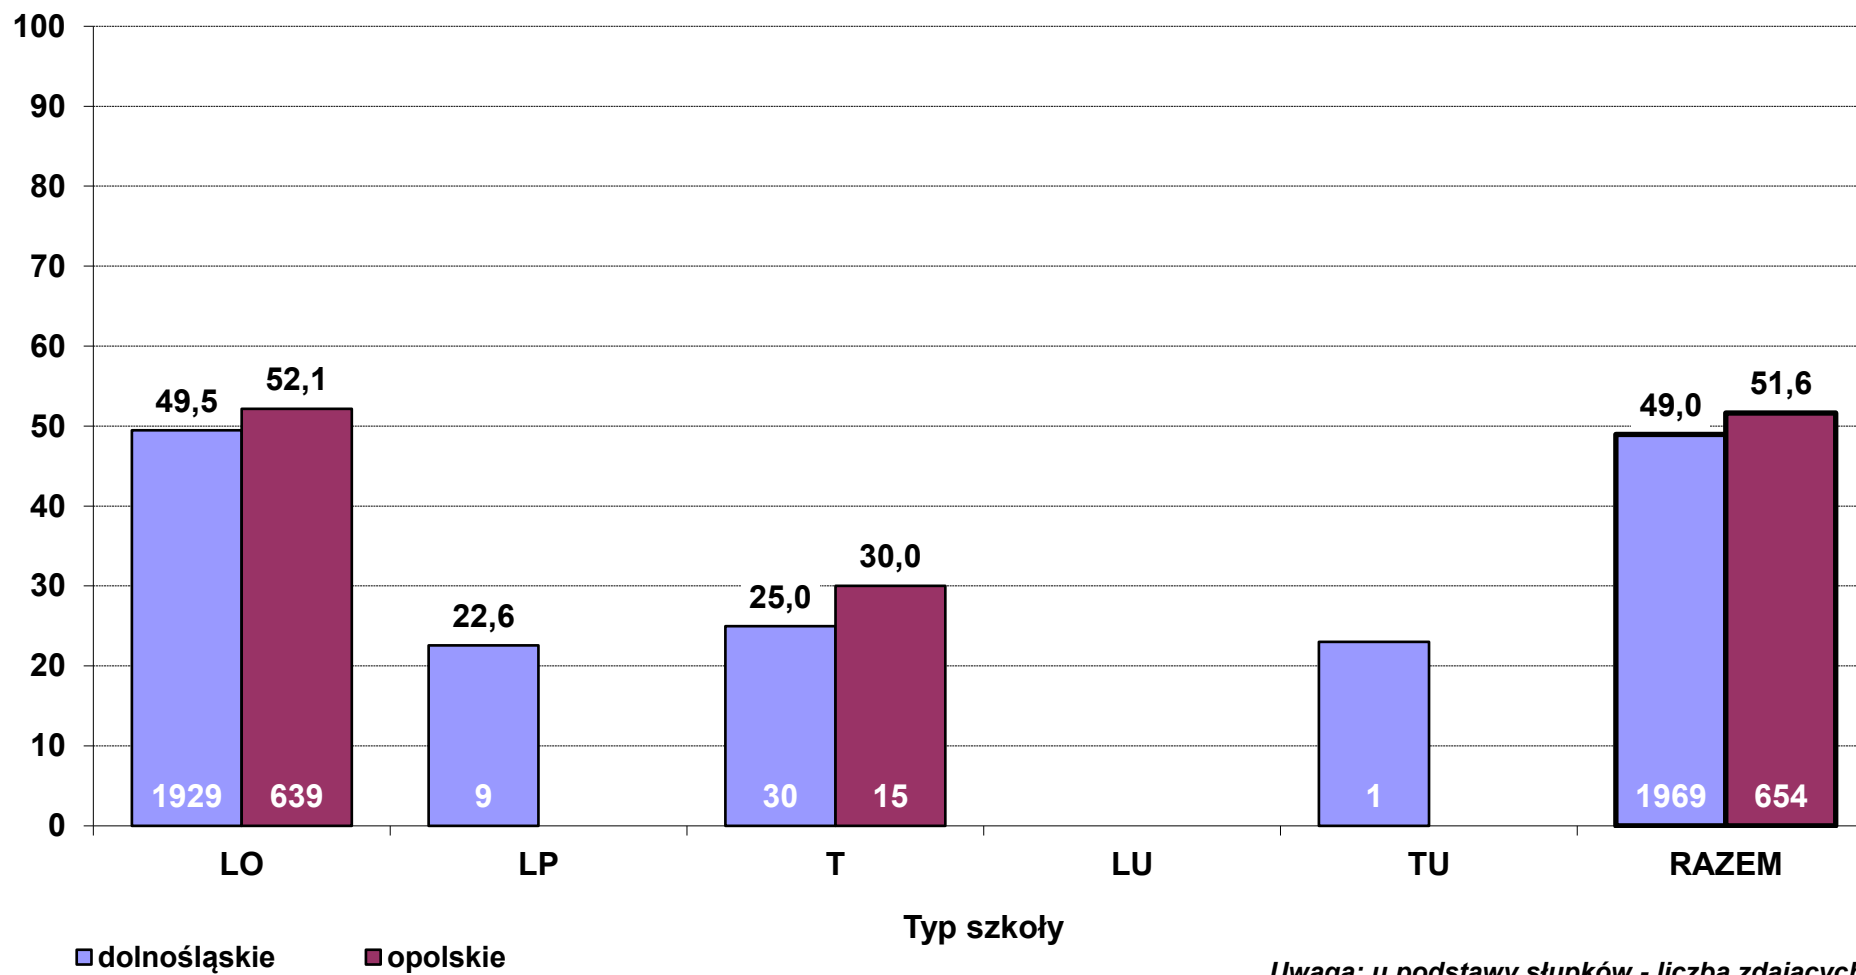

*Uwaga: u podstawy słupków - liczba zdających*

**Średni wynik pkt% z dodatkowego egzaminu z matematyki w 2014 r. wg typów szkół  
- poziom rozszerzony (zdający po raz pierwszy, stan na dzień 27 czerwca)**

**Średni wynik pkt% z egzaminu z biologii w 2014 r. wg typów szkół  
- poziom podstawowy (zdający po raz pierwszy, stan na dzień 27 czerwca)**

**Średni wynik pkt% z egzaminu z biologii w 2014 r. wg typów szkół  
- poziom rozszerzony (zdający po raz pierwszy, stan na dzień 27 czerwca)**