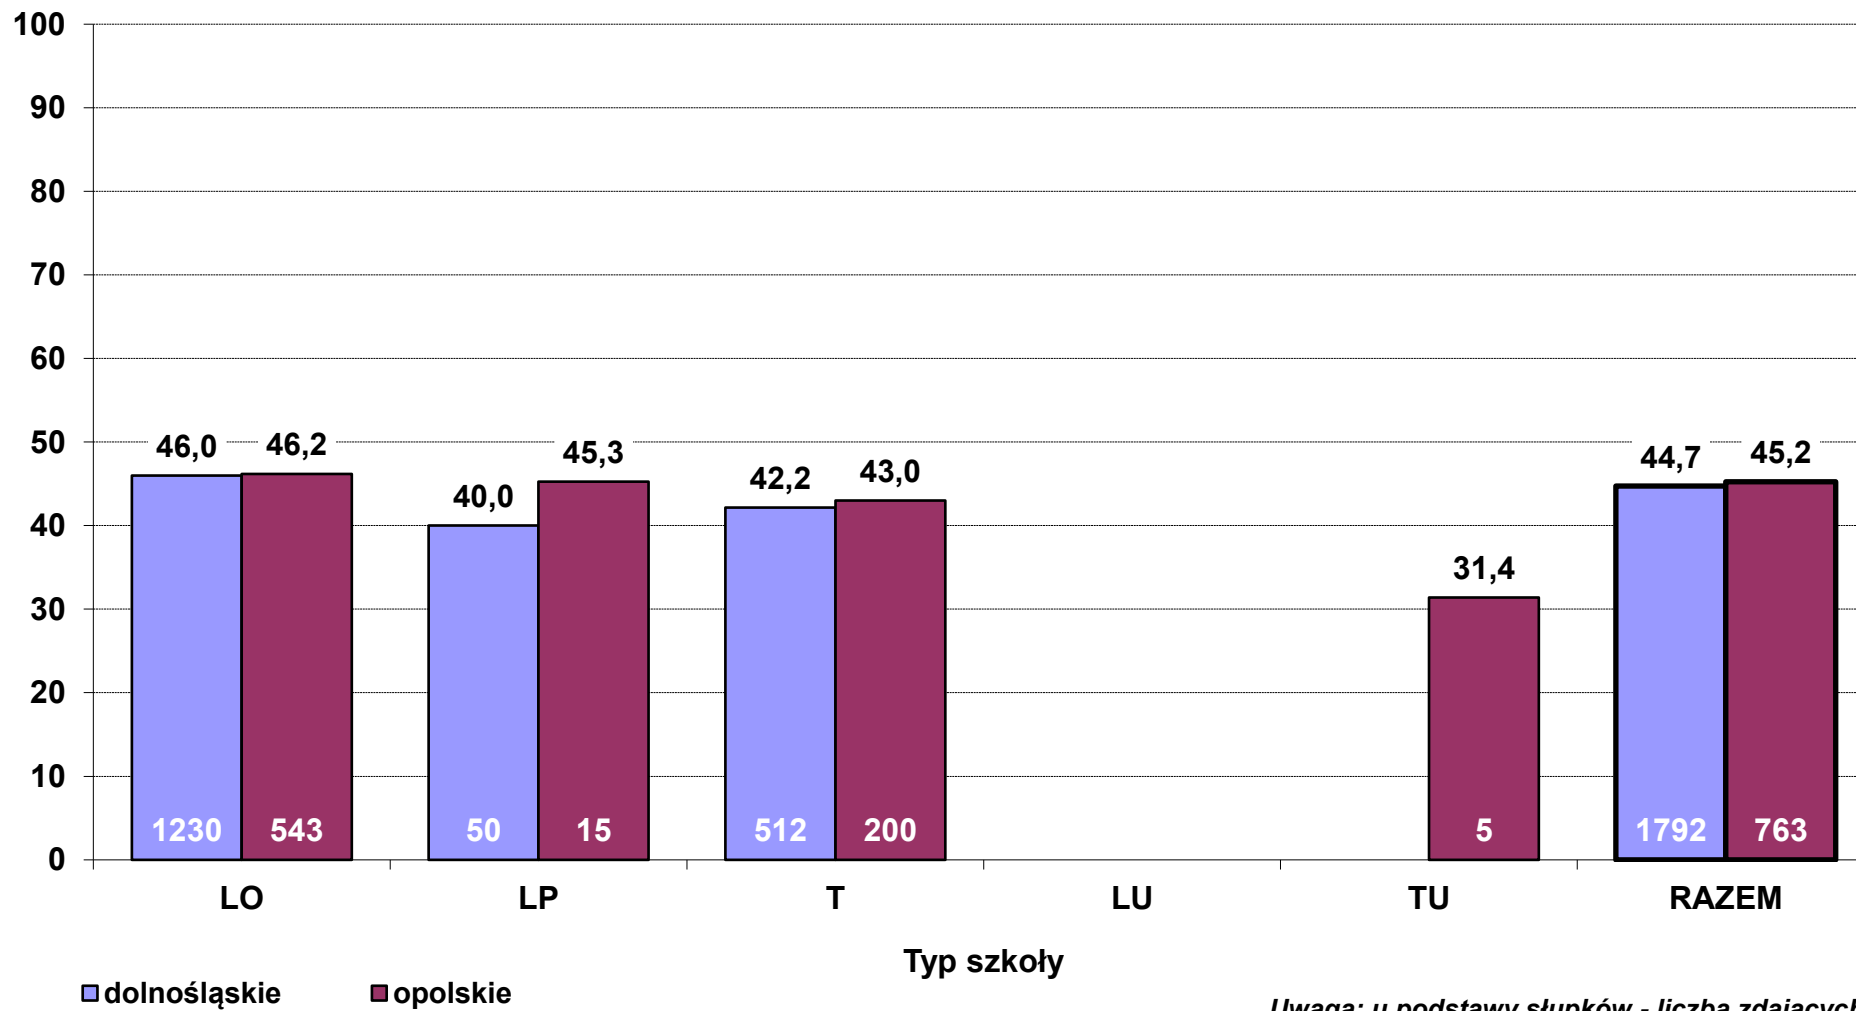

**Średni wynik pkt% z egzaminu z WOS w 2014 r. wg typów szkół
- poziom podstawowy (zdający po raz pierwszy, stan na dzień 27 czerwca)**