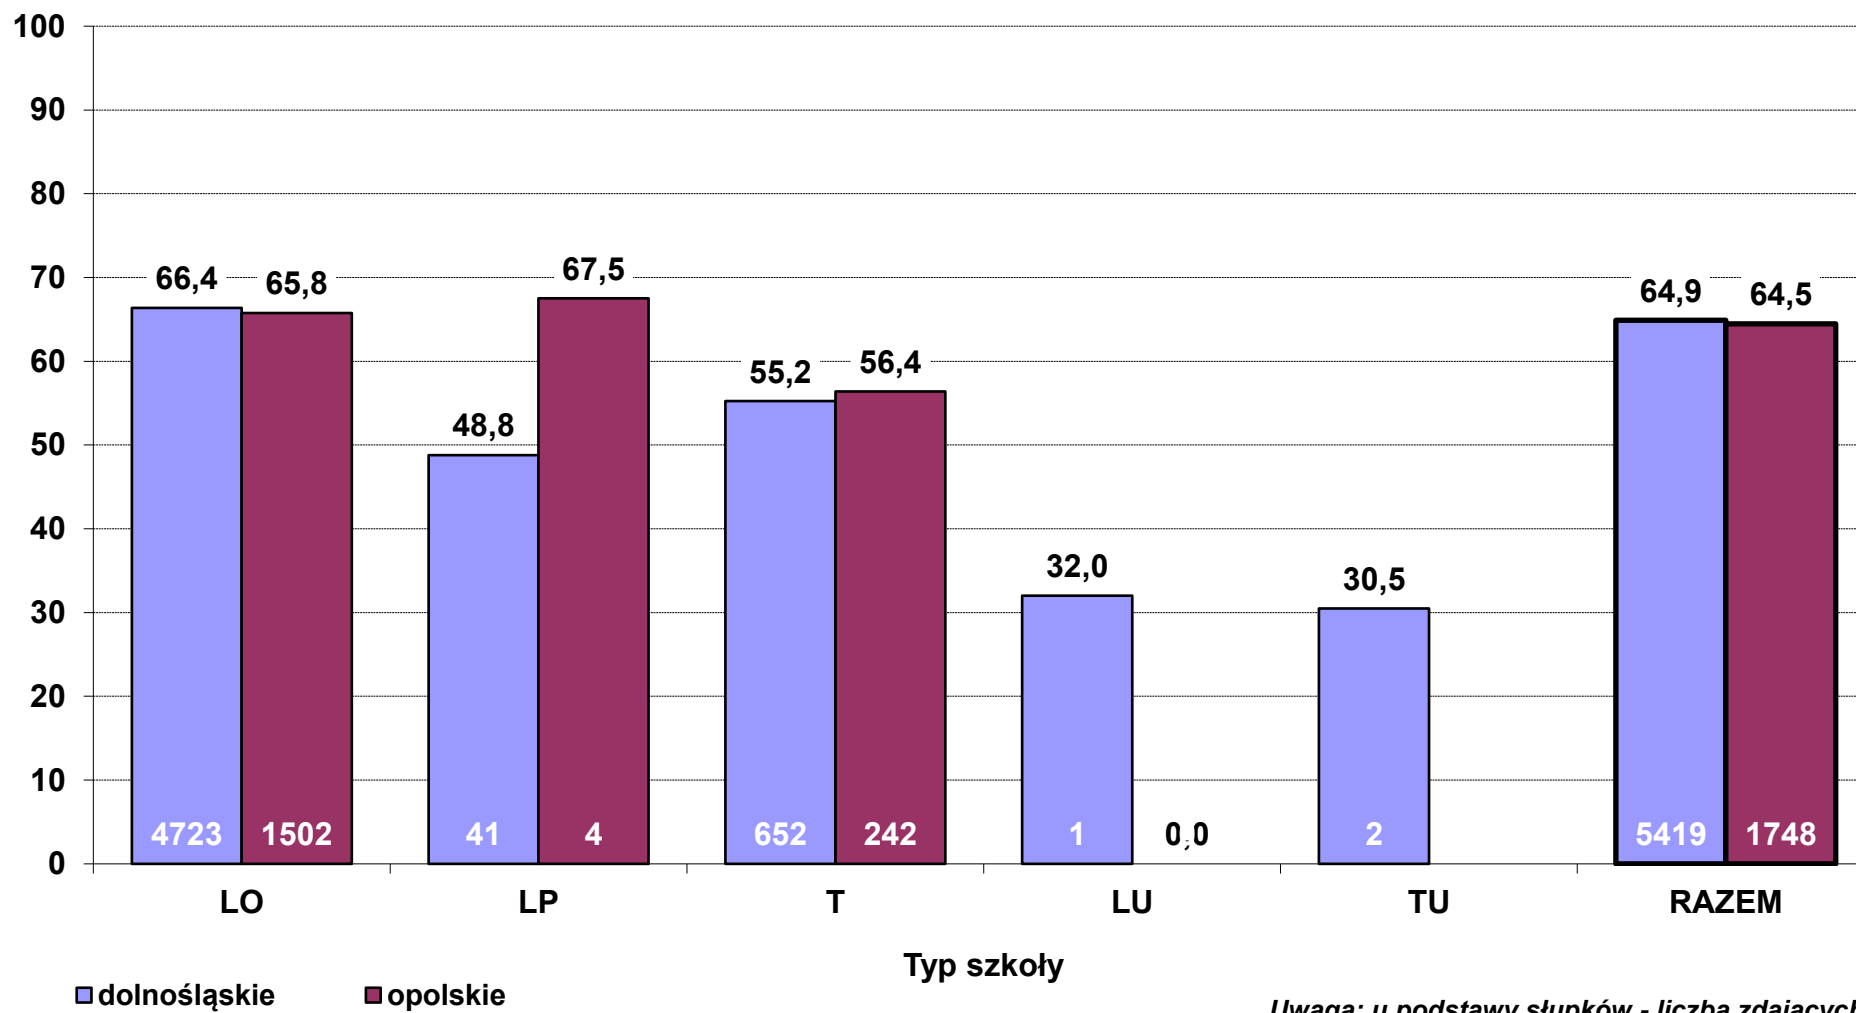

**Średni wynik pkt% z dodatkowego egzaminu pisemnego z języka angielskiego w 2014 r.
wg typów szkół - poziom rozszerzony (zdający po raz pierwszy, stan na dzień 27 czerwca)**