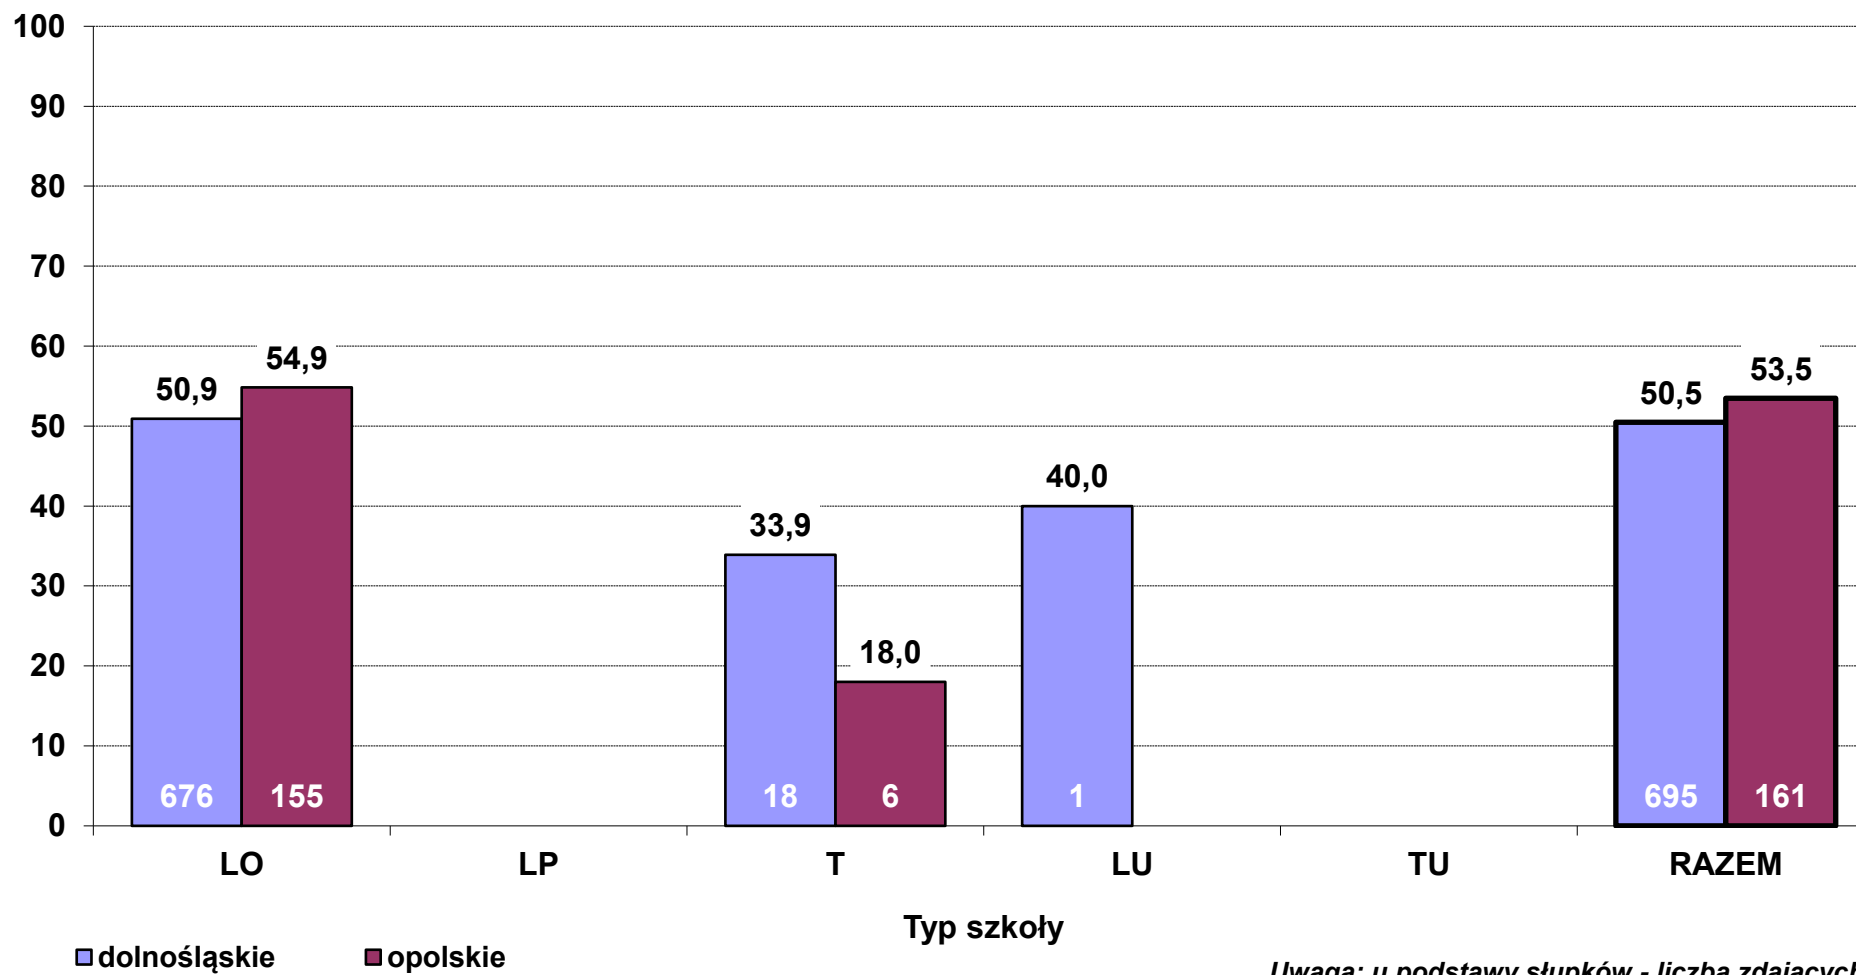

**Średni wynik pkt% z egzaminu z historii w 2014 r. wg typów szkół
- poziom rozszerzony (zdający po raz pierwszy, stan na dzień 27 czerwca)**