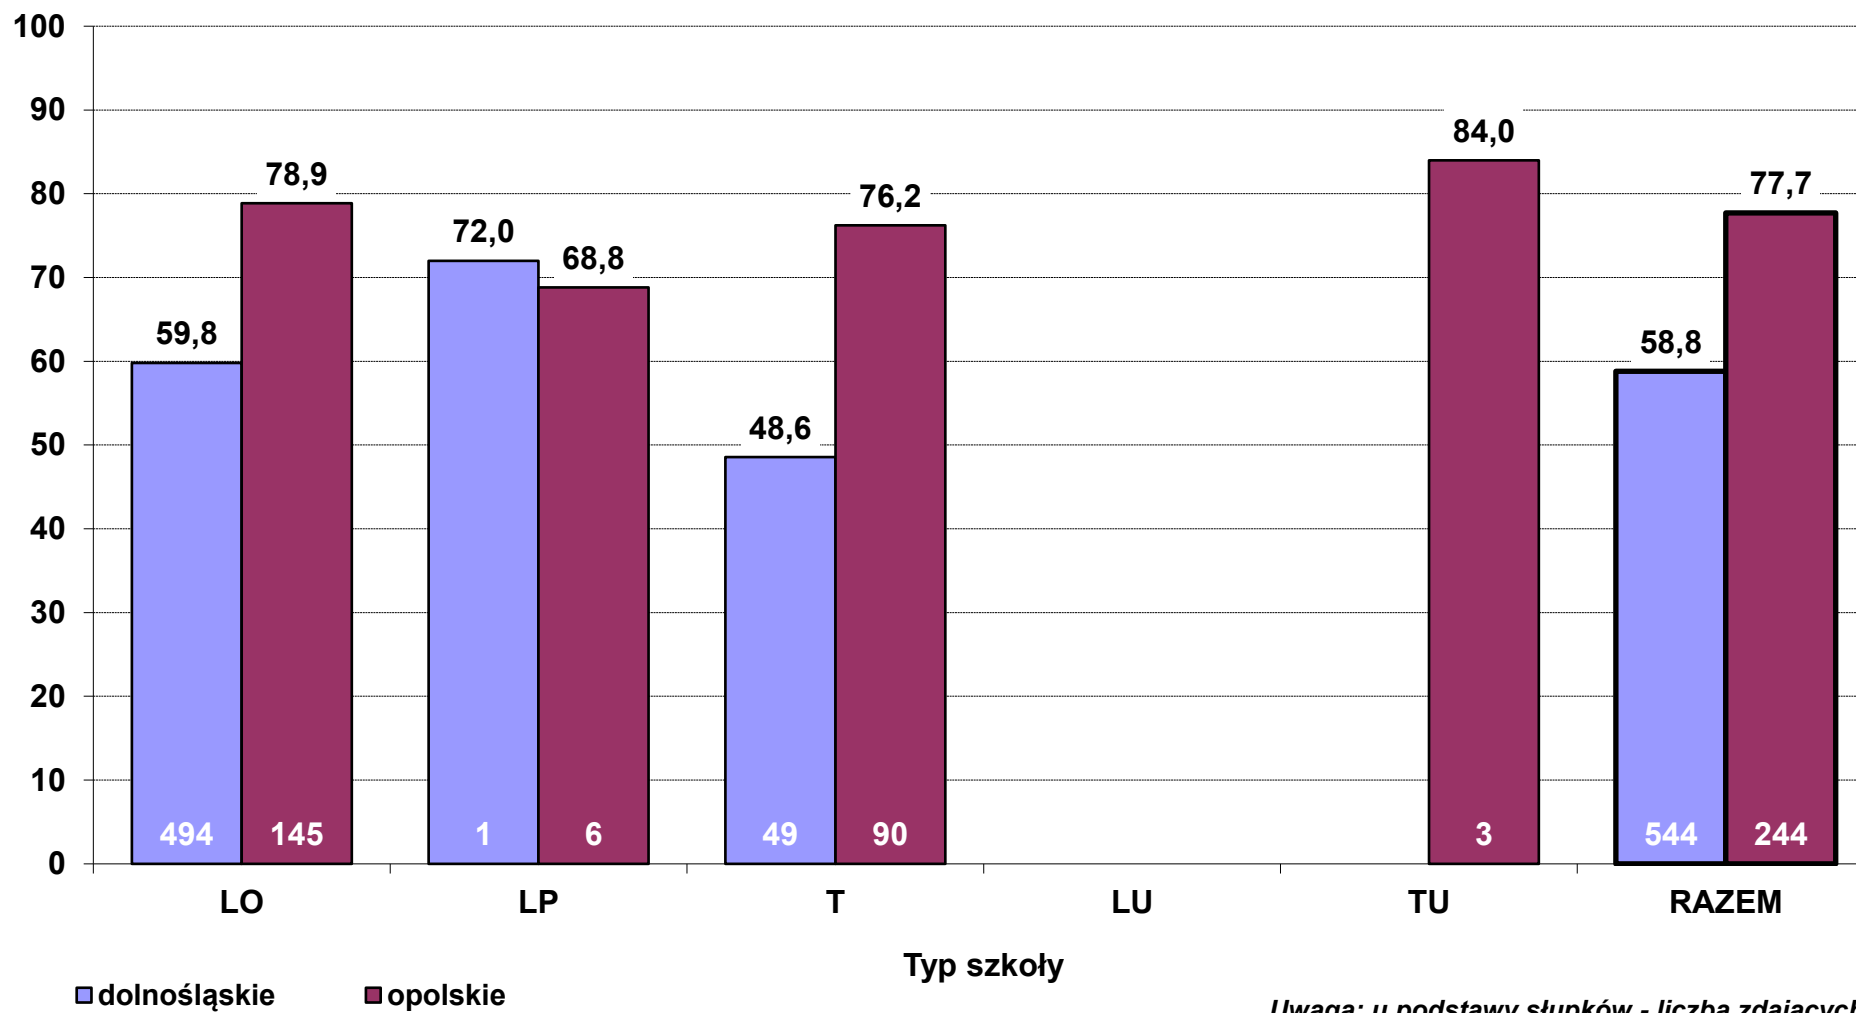

**Średni wynik pkt% z dodatkowego egzaminu pisemnego z języka niemieckiego w 2014 r.
wg typów szkół - poziom rozszerzony (zdający po raz pierwszy, stan na dzień 27 czerwca)**