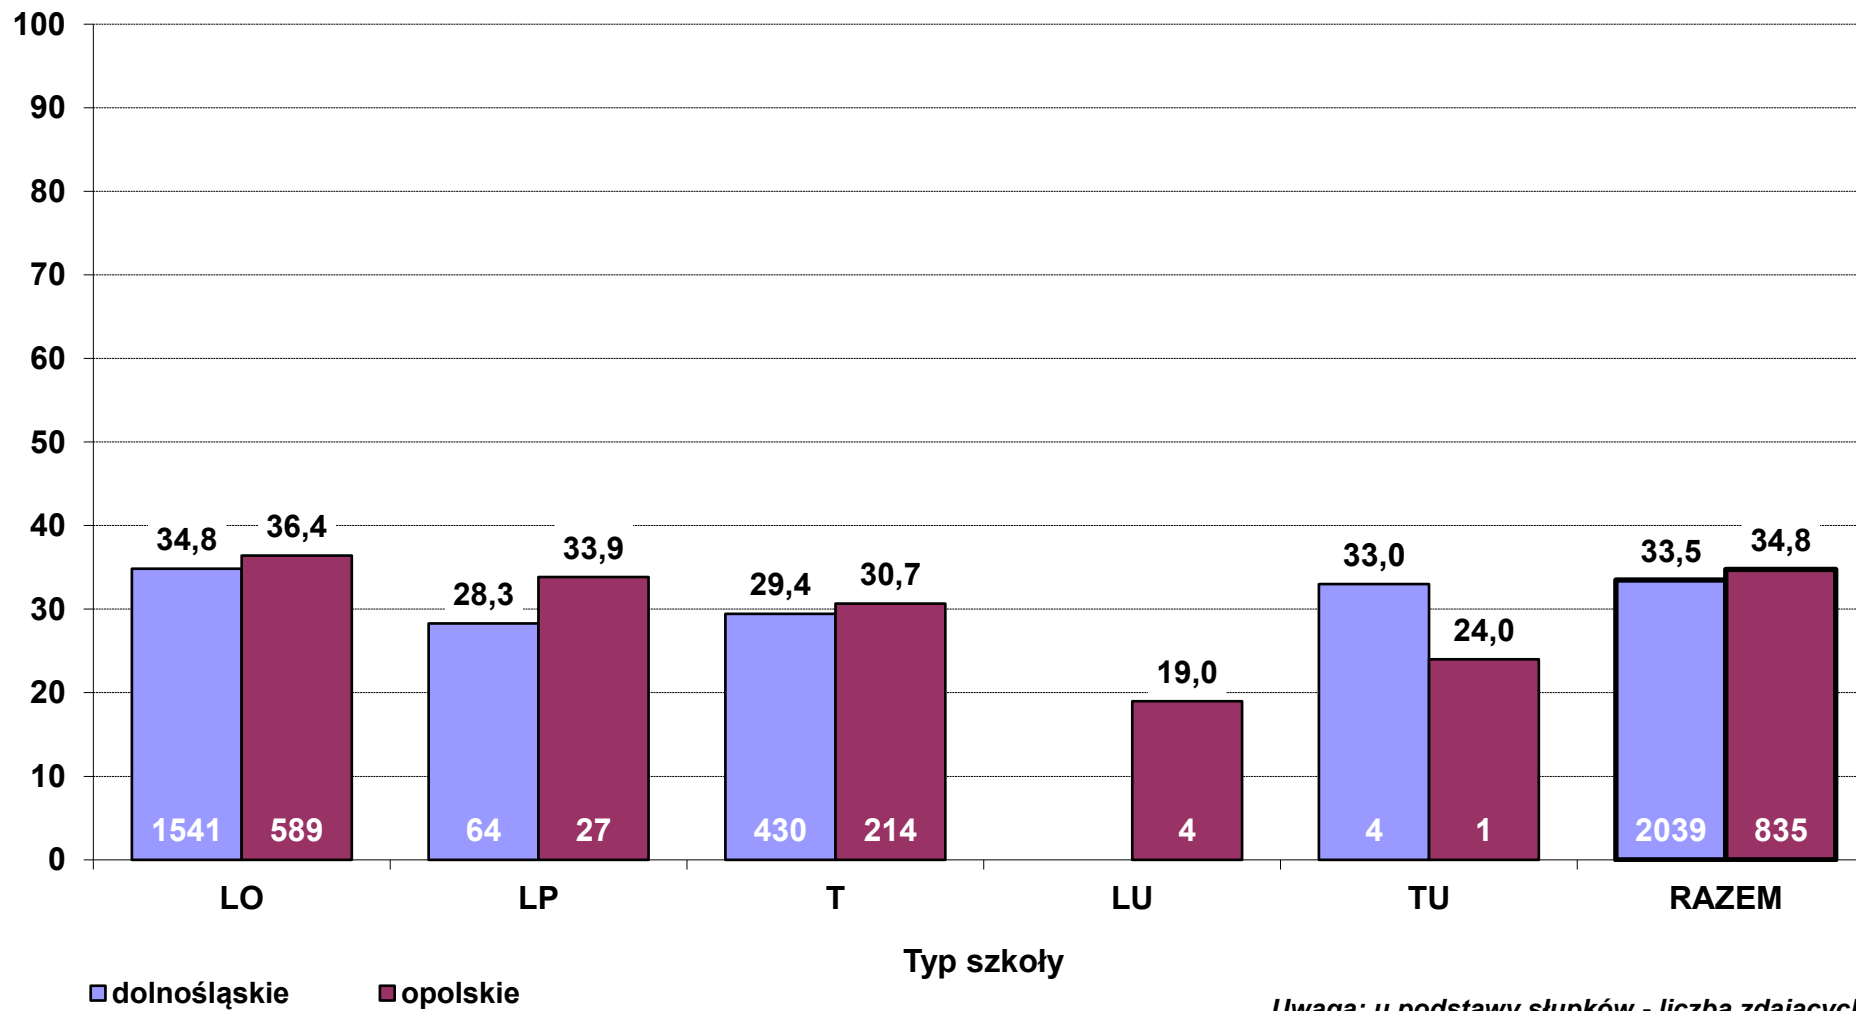

**Średni wynik pkt% z egzaminu z biologii w 2014 r. wg typów szkół
- poziom podstawowy (zdający po raz pierwszy, stan na dzień 27 czerwca)**