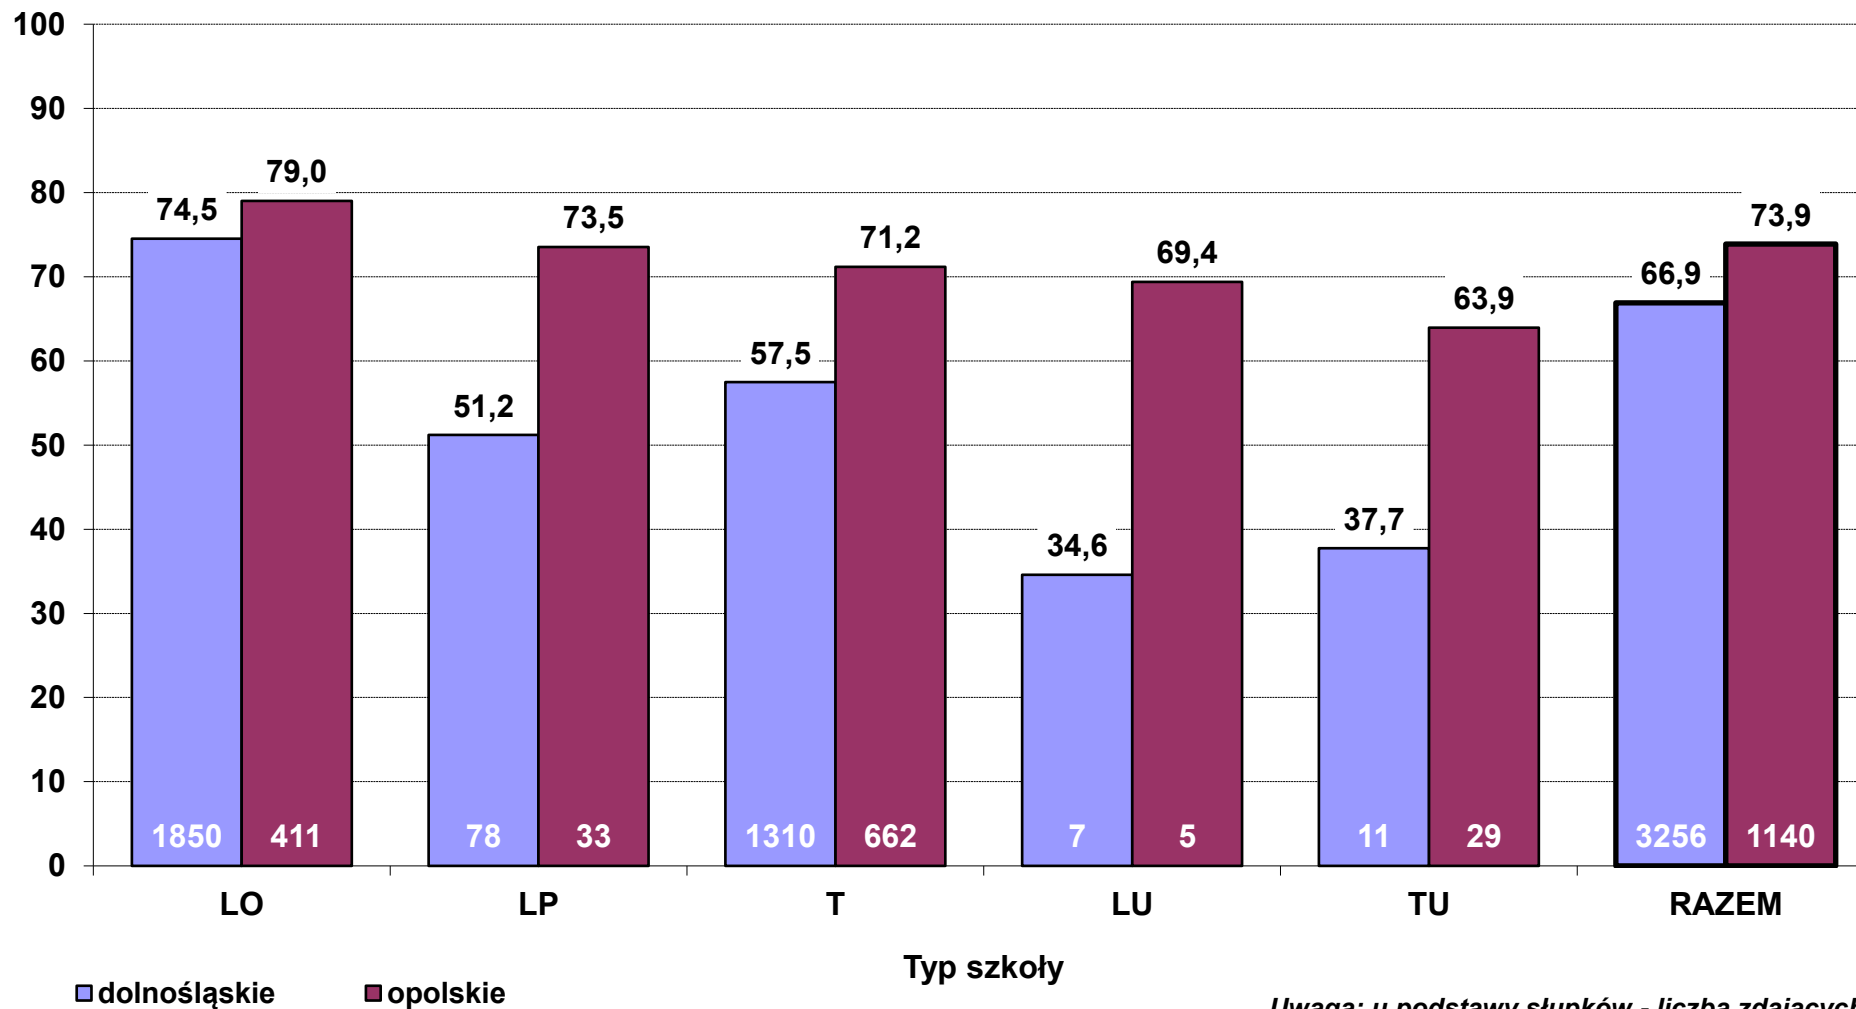

**Średni wynik pkt% z obowiązkowego egzaminu pisemnego z języka niemieckiego w 2014 r.
wg typów szkół - (zdający po raz pierwszy, stan na dzień 27 czerwca)**