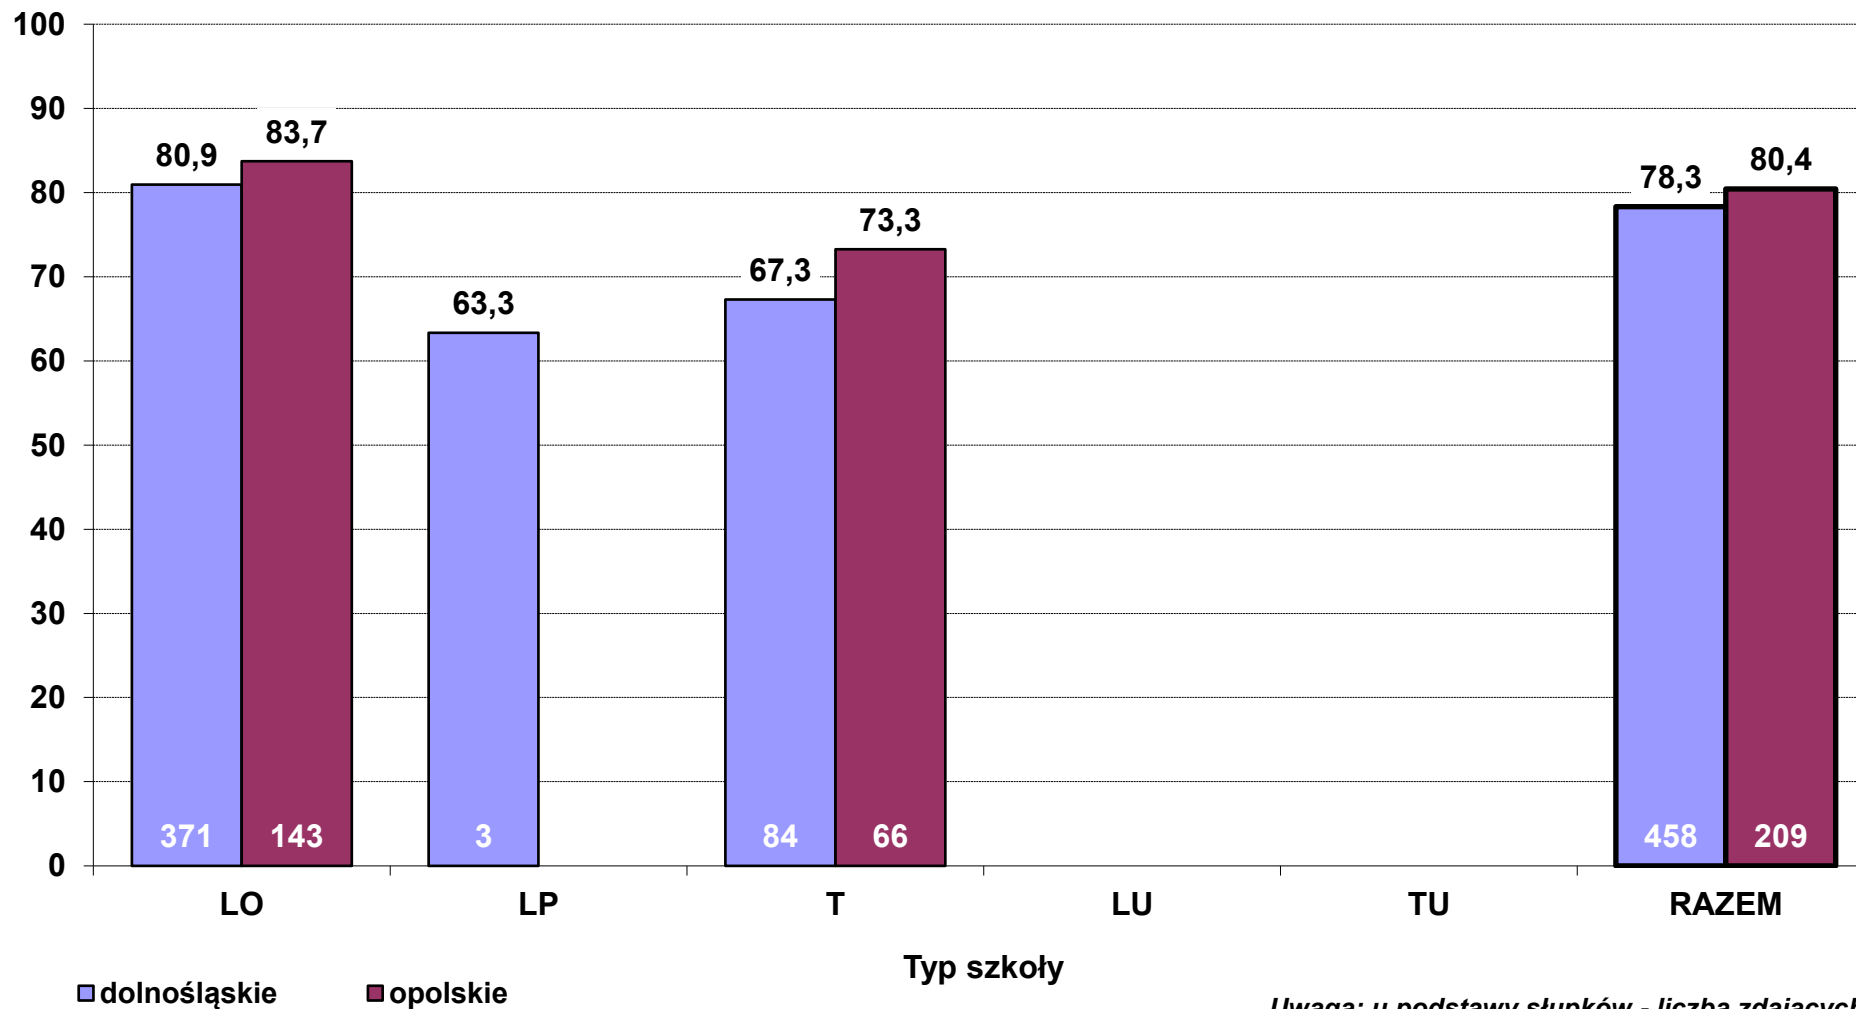

**Średni wynik pkt% z dodatkowego egzaminu pisemnego z języka niemieckiego w 2014 r.
wg typów szkół - poziom podstawowy (zdający po raz pierwszy, stan na dzień 27 czerwca)**