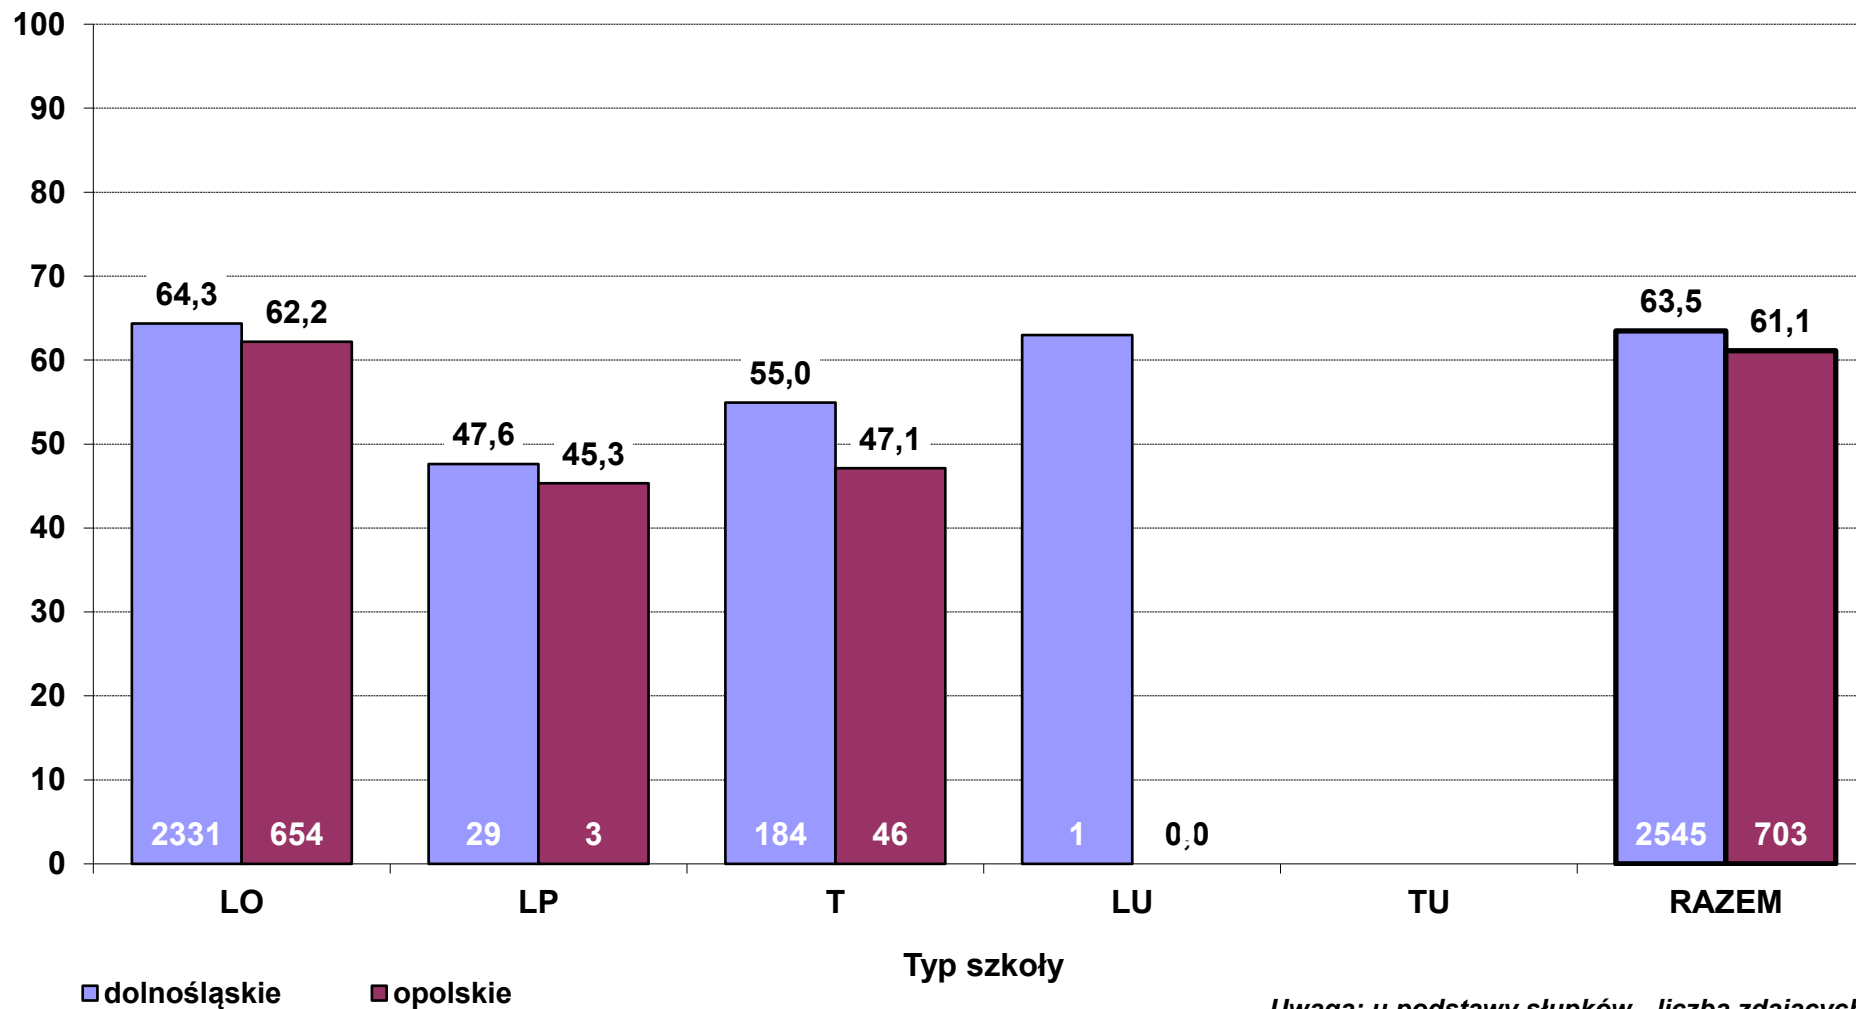

**Zdawalność obowiązkowego egzaminu pisemnego z języka polskiego w 2014 r. wg typów szkół  
- zdający po raz pierwszy (stan na dzień 27 czerwca)**

**Średni wynik pkt% z obowiązkowego egzaminu pisemnego z języka polskiego w 2014 r.  
wg typów szkół - poziom podstawowy (zdający po raz pierwszy, stan na dzień 27 czerwca)**

*Uwaga: u podstawy słupków - liczba zdających*

**Średni wynik pkt% z dodatkowego egzaminu pisemnego z języka polskiego w 2014 r. wg typów szkół****- poziom rozszerzony (zdający po raz pierwszy, stan na dzień 27 czerwca)**