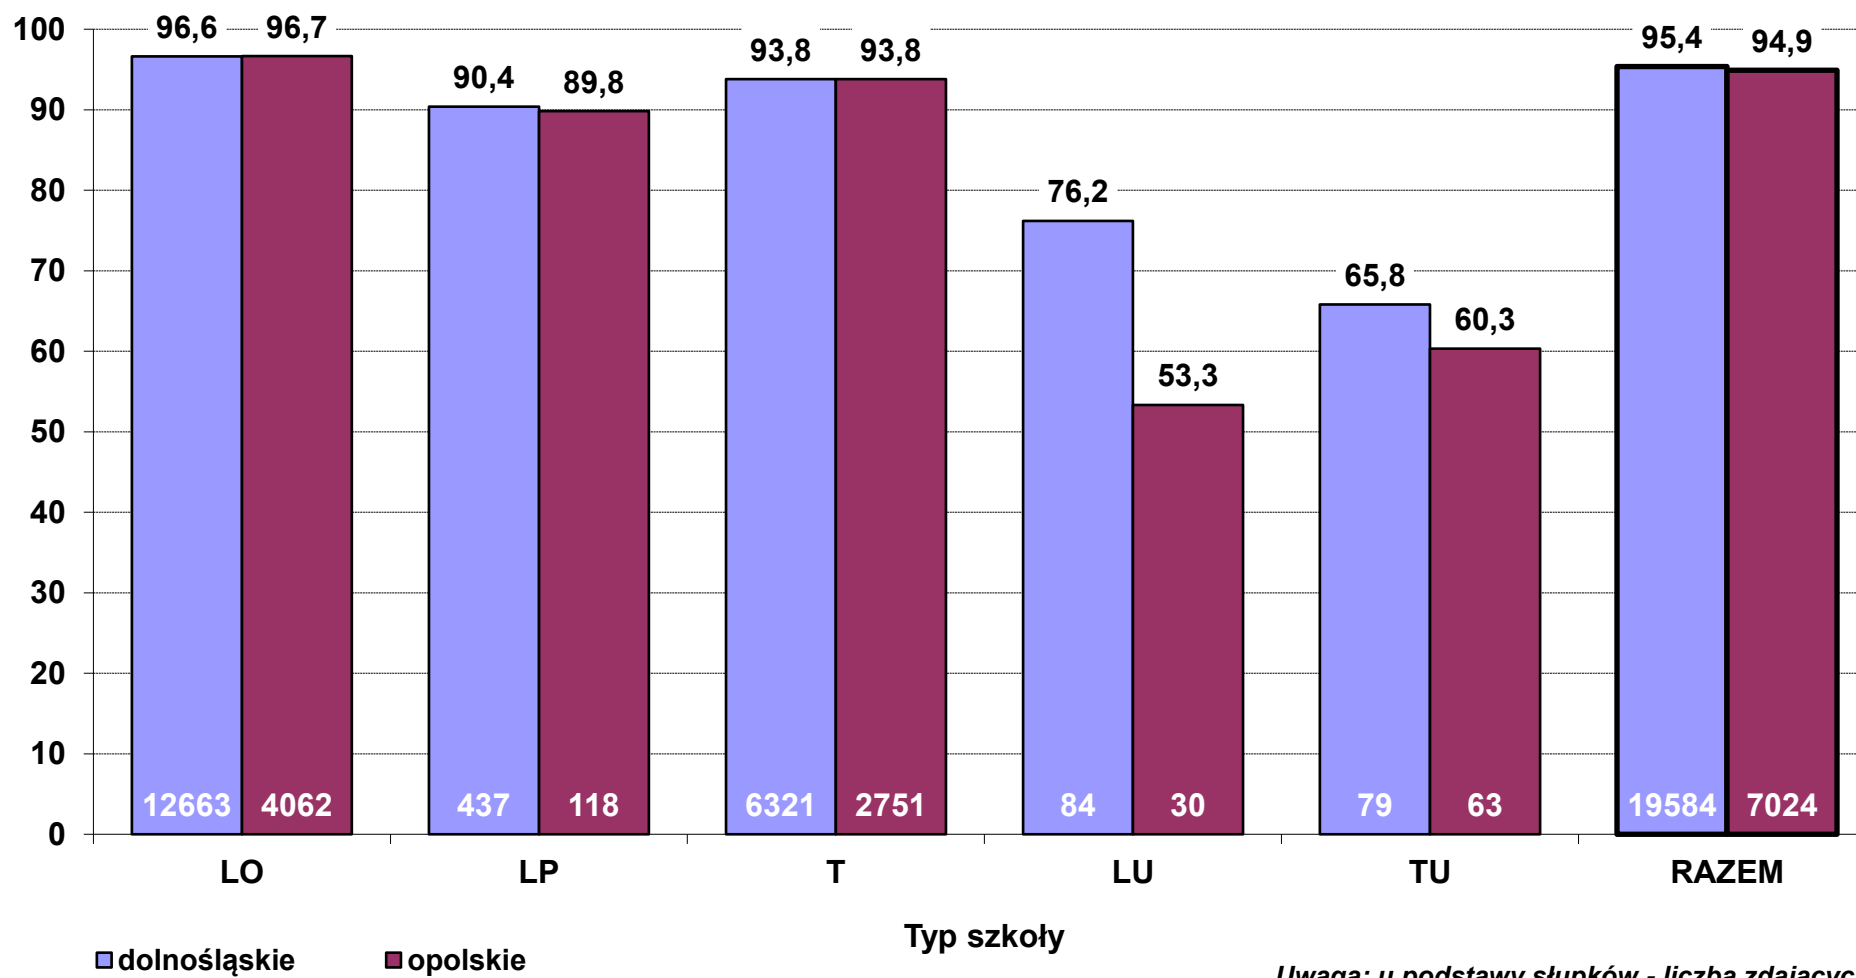

**Zdawalność obowiązkowego egzaminu pisemnego z języka polskiego w 2014 r. wg typów szkół  
- zdający po raz pierwszy (stan na dzień 27 czerwca)**

**Średni wynik pkt% z obowiązkowego egzaminu pisemnego z języka polskiego w 2014 r.  
wg typów szkół - poziom podstawowy (zdający po raz pierwszy, stan na dzień 27 czerwca)**

*Uwaga: u podstawy słupków - liczba zdających*

**Średni wynik pkt% z dodatkowego egzaminu pisemnego z języka polskiego w 2014 r. wg typów szkół****- poziom rozszerzony (zdający po raz pierwszy, stan na dzień 27 czerwca)**