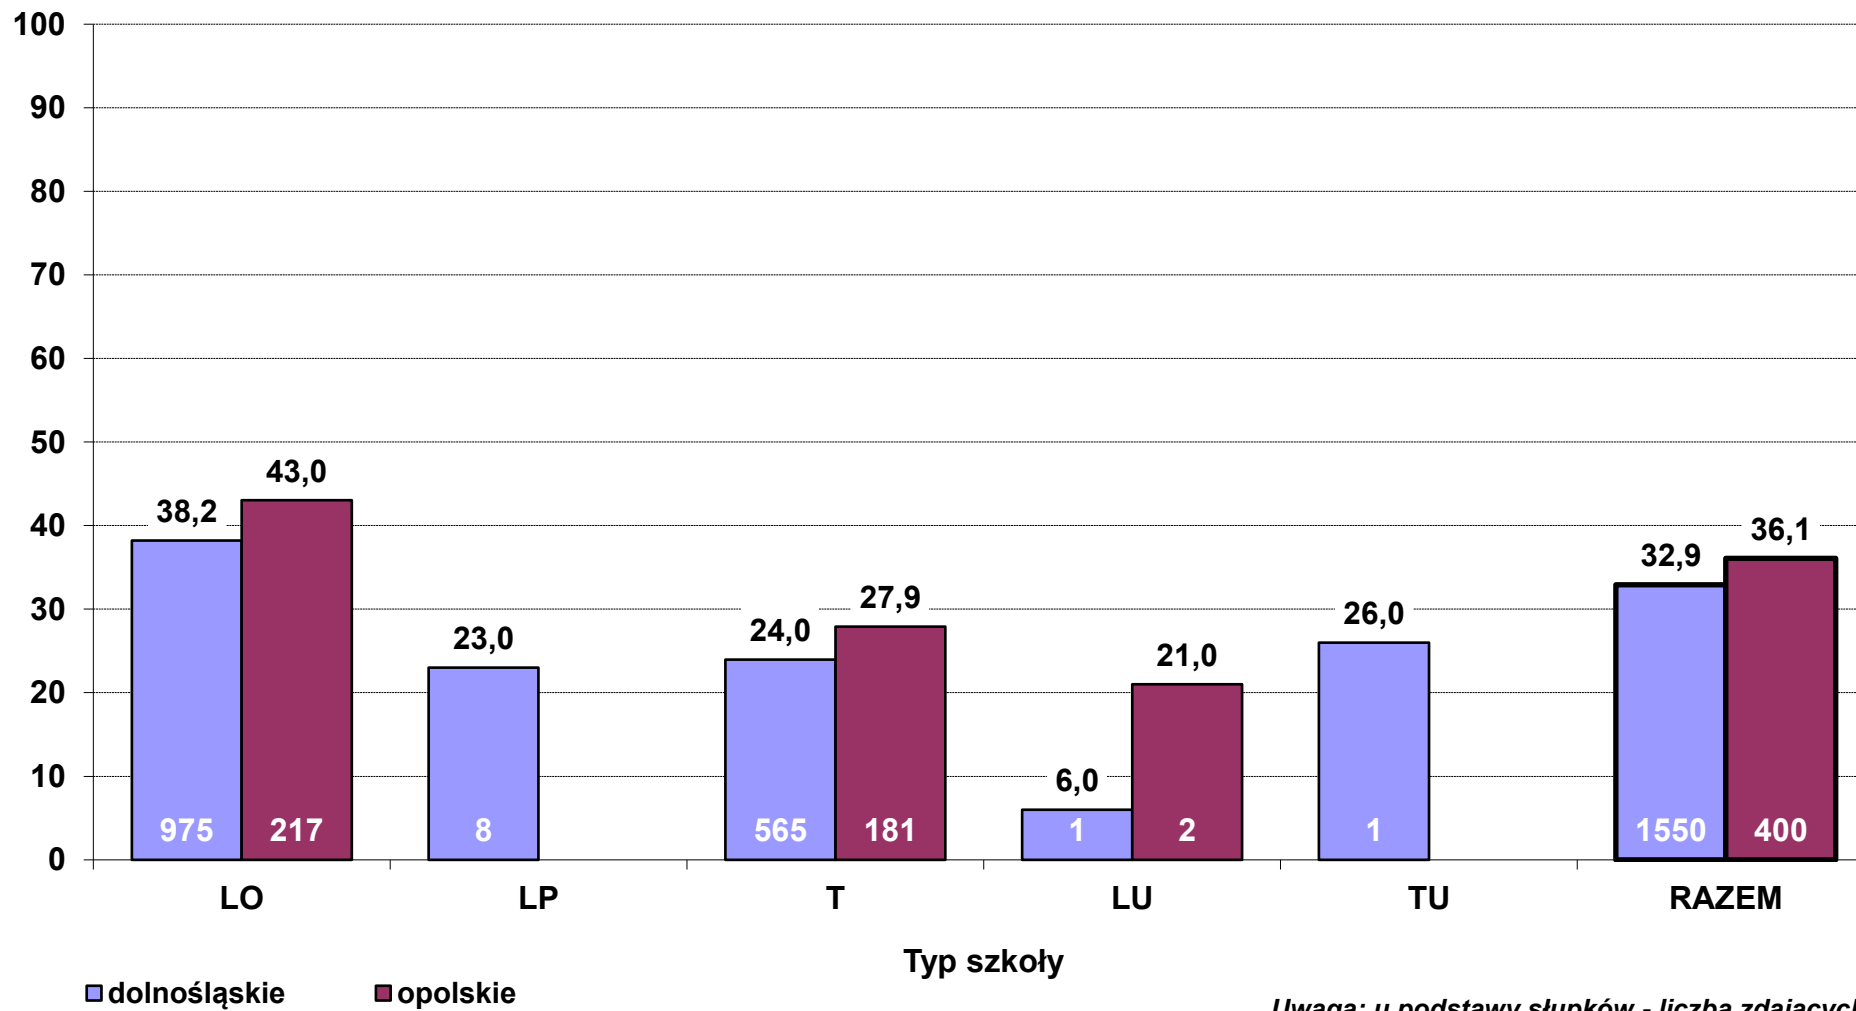

**Średni wynik pkt% z egzaminu z fizyki i astronomii w 2014 r. wg typów szkół
- poziom podstawowy (zdający po raz pierwszy, stan na dzień 27 czerwca)**