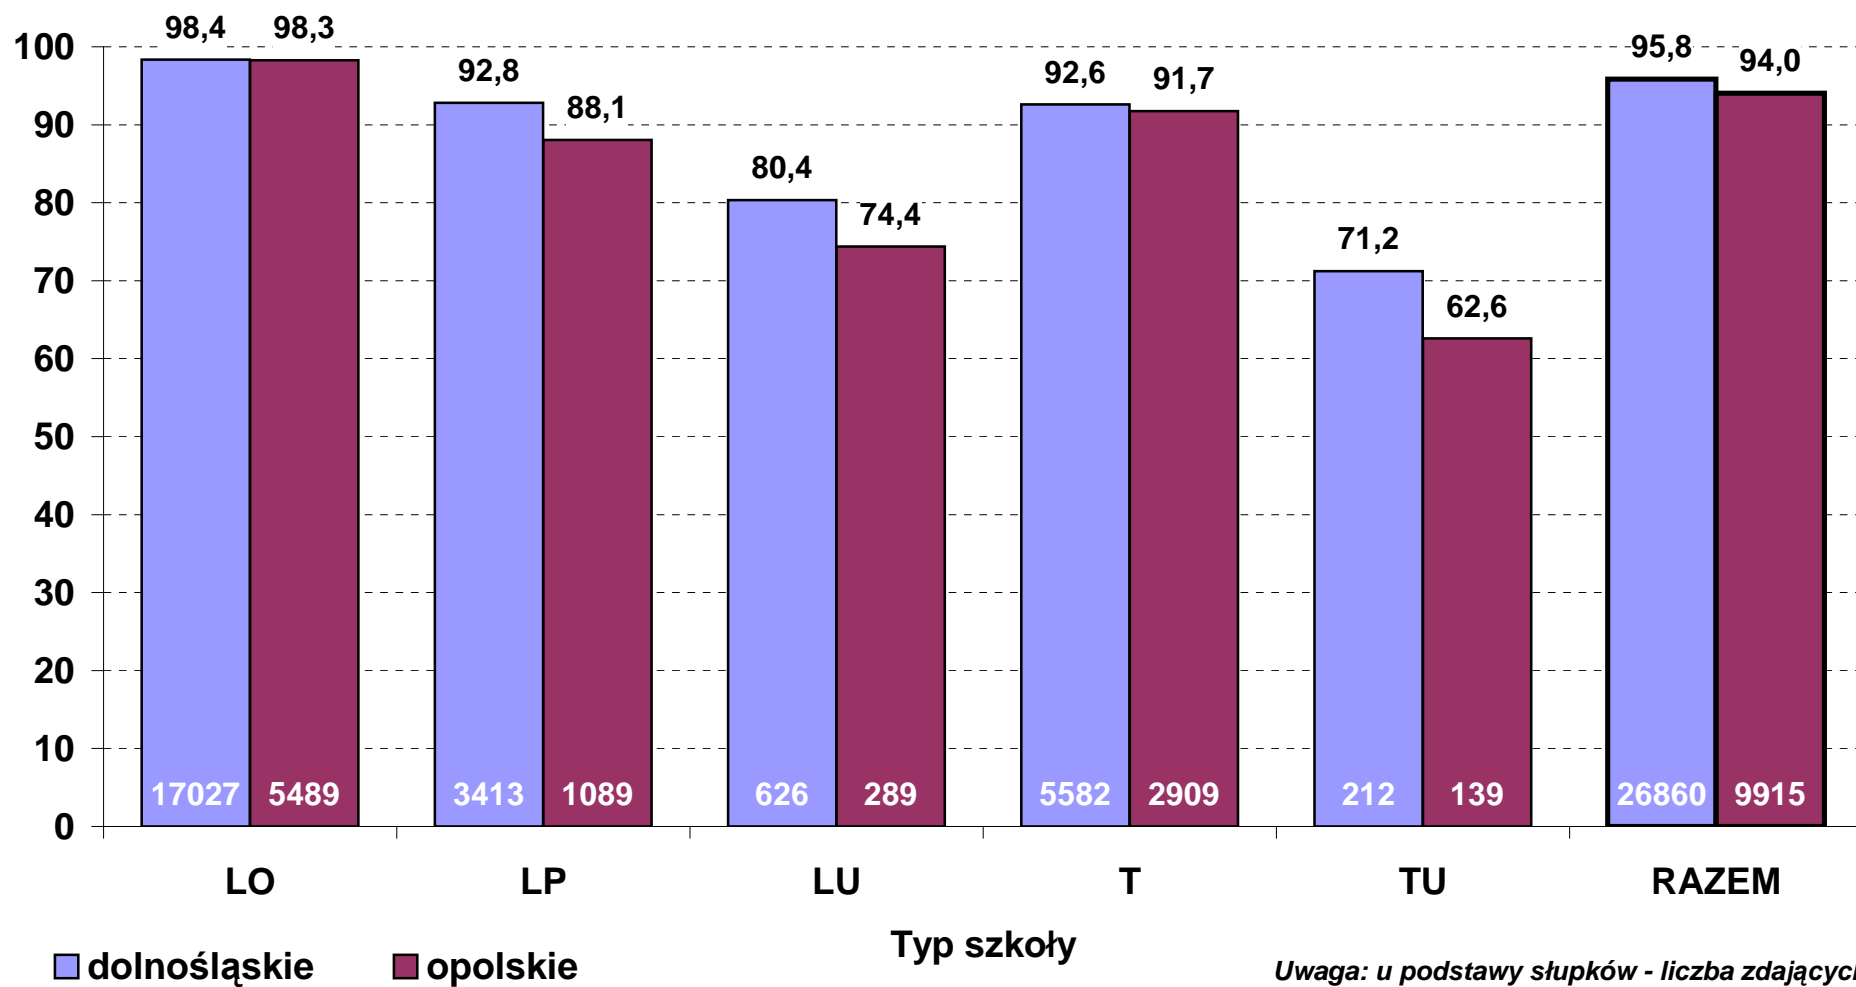

**Zdawalność egzaminu pisemnego z języka polskiego w 2009 r. wg typów szkół
- poziom podstawowy i rozszerzony, zdający po raz pierwszy (stan 30 06 2009 r.)**