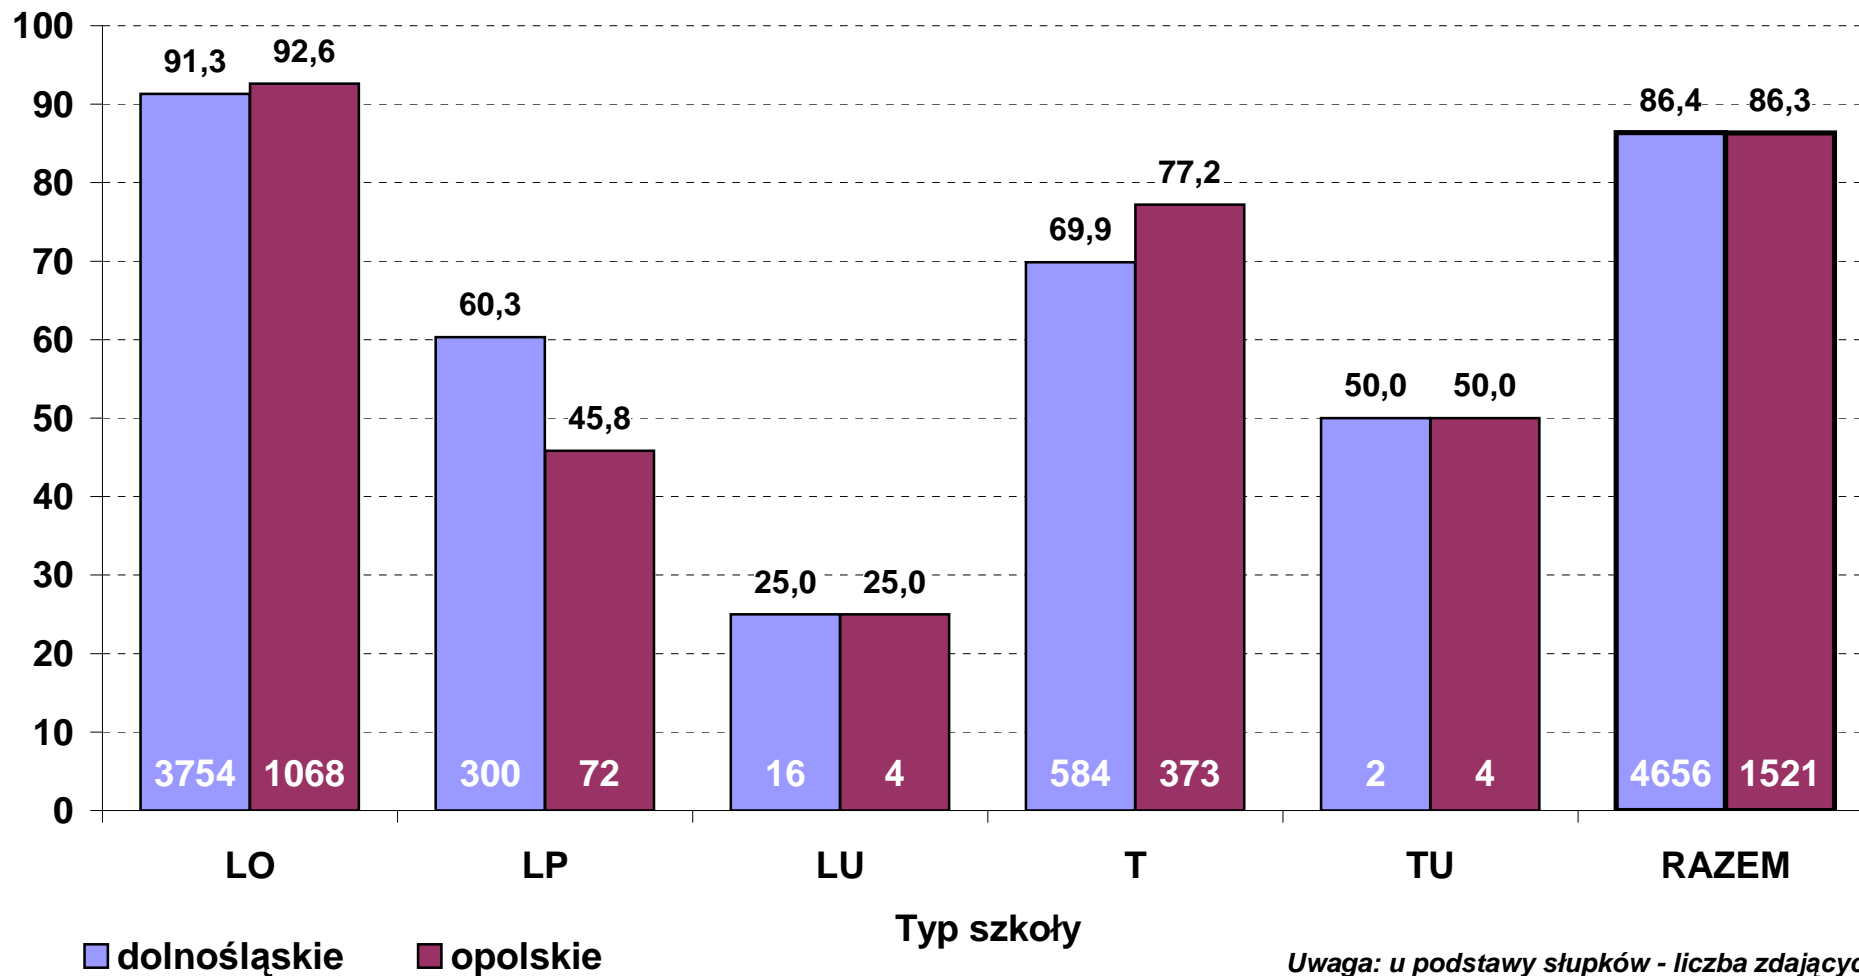

**Zdawalność egzaminu z matematyki w 2009 r.
- egzamin obowiązkowy, poziom podstawowy i rozszerzony, zdający po raz pierwszy
(stan 30 06 2009 r.)**