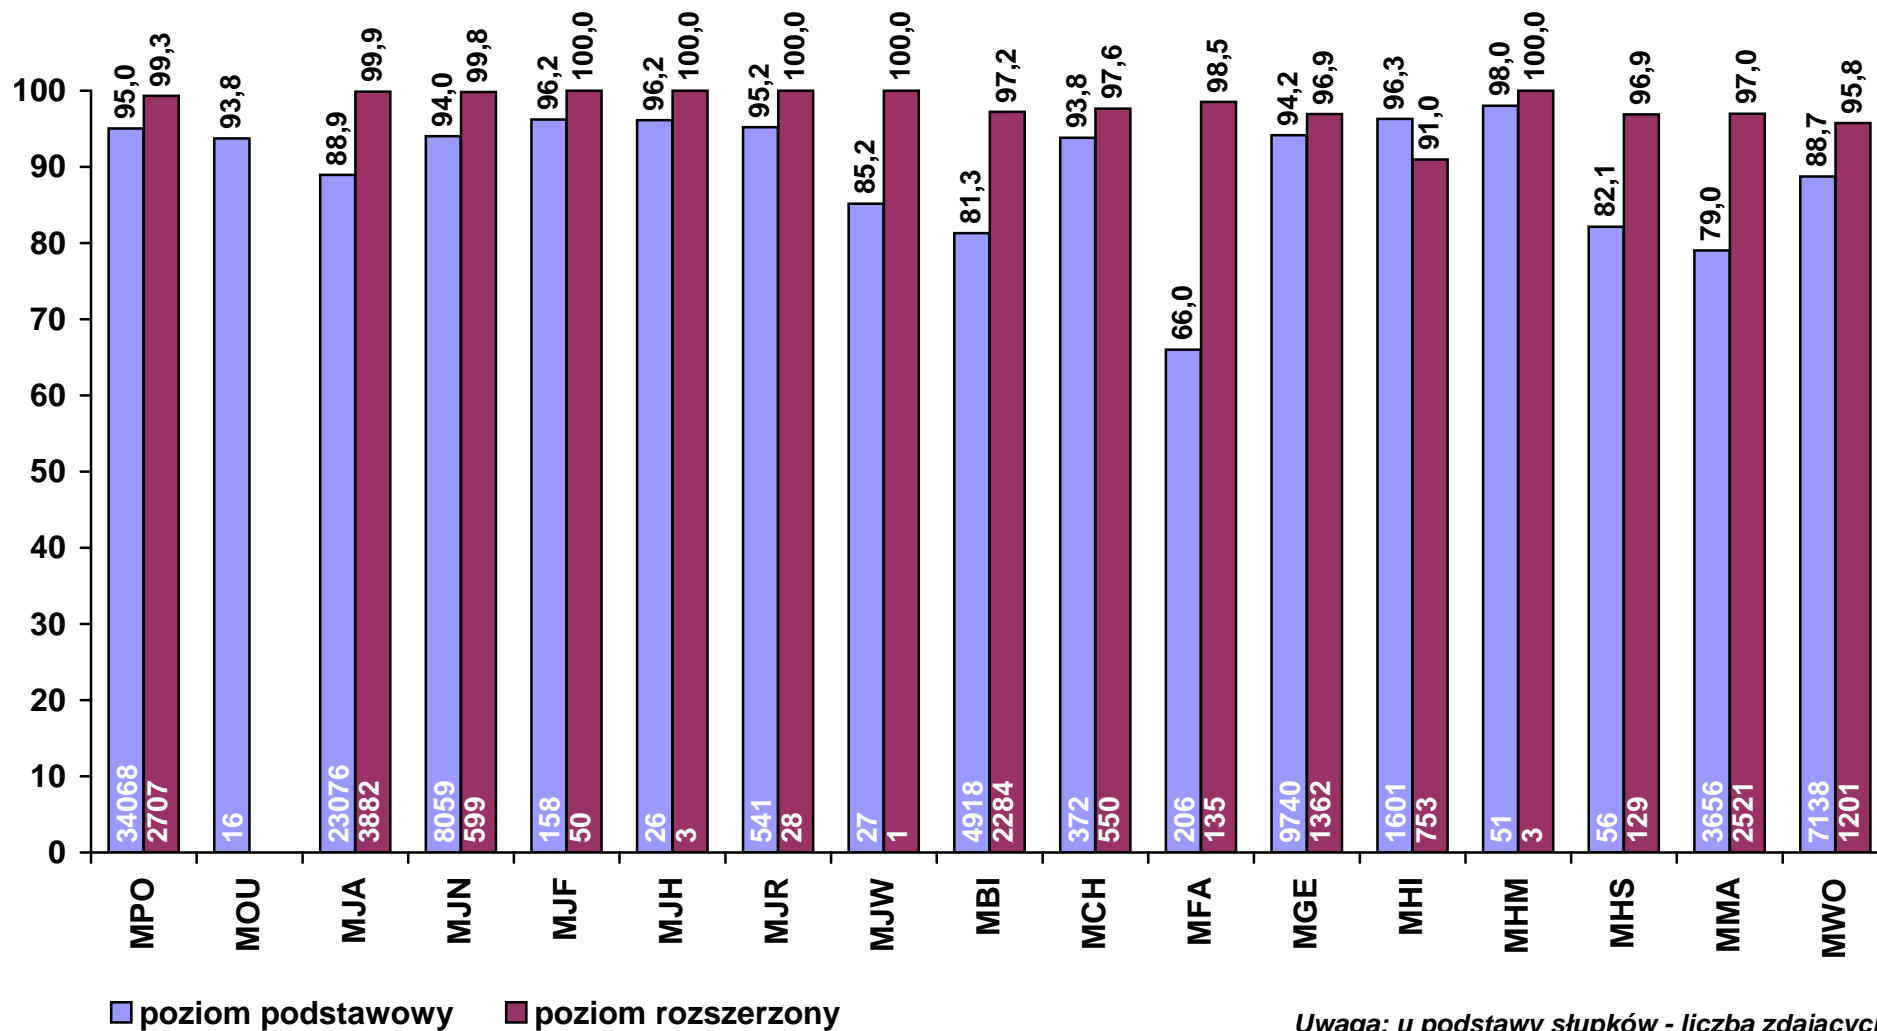

**Przystępujący do egzaminu maturalnego w 2009 r. wg przedmiotów i poziomów
(egzaminy pisemne - obowiązkowe i dodatkowe, zdający po raz pierwszy, stan 30 06 2009 r.)**

**Zdawalność egzaminu maturalnego w 2009 r. wg przedmiotów i poziomów
(egzaminy pisemne obowiązkowe, zdający po raz pierwszy, stan 30 06 2009 r.)**

Uwaga: u podstawy słupków - liczba zdających

**Średnia liczba pkt% na egzaminie maturalnym w 2009 r. wg przedmiotów i poziomów
(egzaminy pisemne - obowiązkowe i dodatkowe, zdający po raz pierwszy, stan 30 06 2009 r.)**