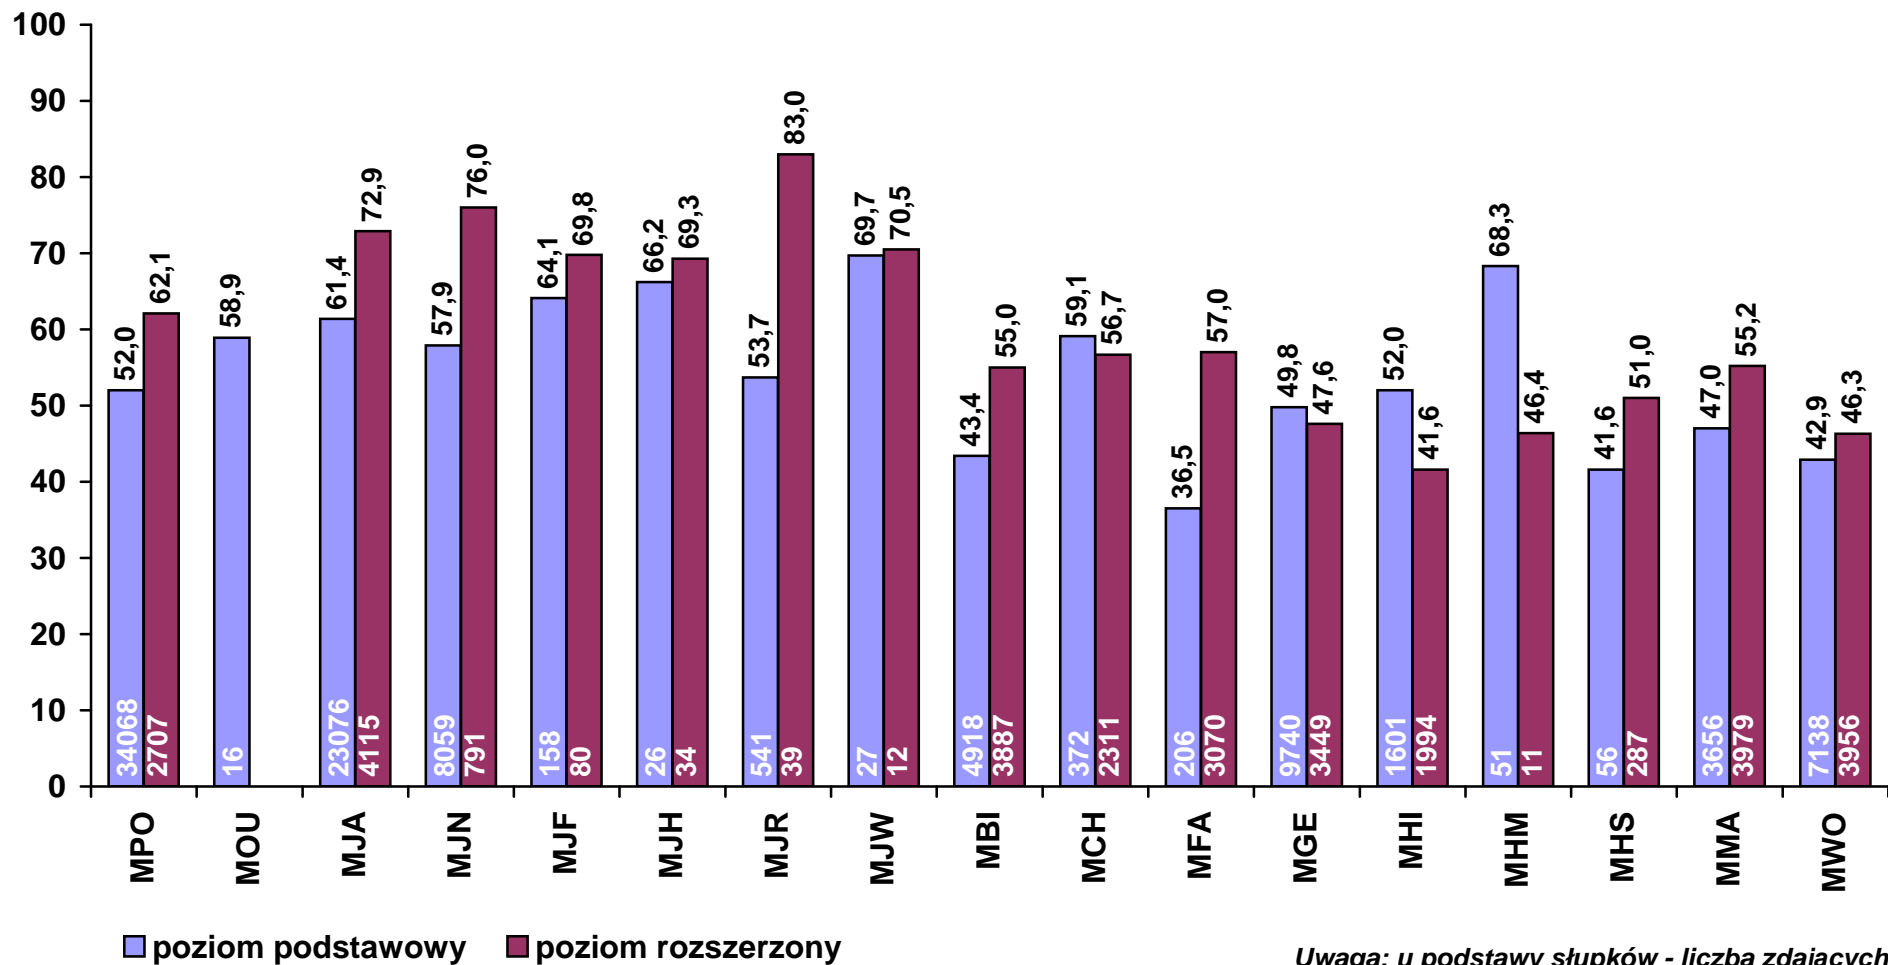

**Przystępujący do egzaminu maturalnego w 2009 r. wg przedmiotów i poziomów
(egzaminy pisemne - obowiązkowe i dodatkowe, zdający po raz pierwszy, stan 30 06 2009 r.)**

**Zdawalność egzaminu maturalnego w 2009 r. wg przedmiotów i poziomów
(egzaminy pisemne obowiązkowe, zdający po raz pierwszy, stan 30 06 2009 r.)**

Uwaga: u podstawy słupków - liczba zdających

**Średnia liczba pkt% na egzaminie maturalnym w 2009 r. wg przedmiotów i poziomów
(egzaminy pisemne - obowiązkowe i dodatkowe, zdający po raz pierwszy, stan 30 06 2009 r.)**