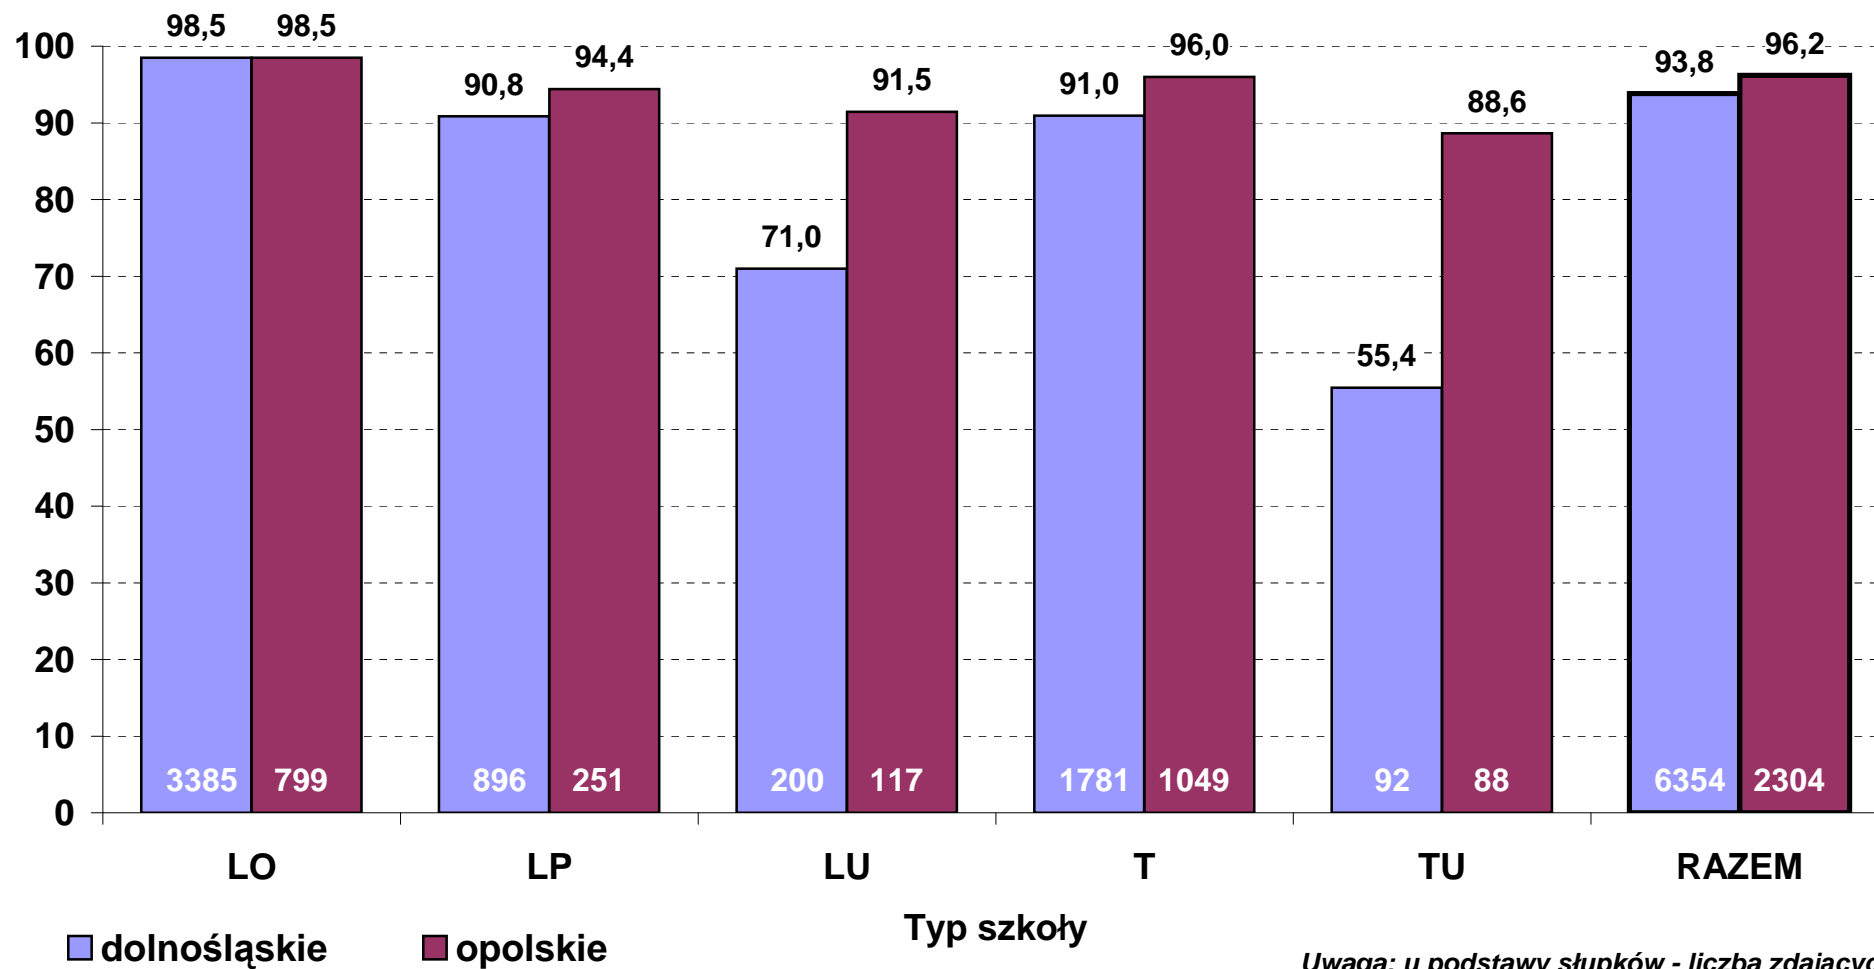

**Zdawalność egzaminu pisemnego z języka niemieckiego w 2009 r. wg typów szkół
- egzamin obowiązkowy, poziom podstawowy i rozszerzony, zdający po raz pierwszy
(stan 30 06 2009 r.)**