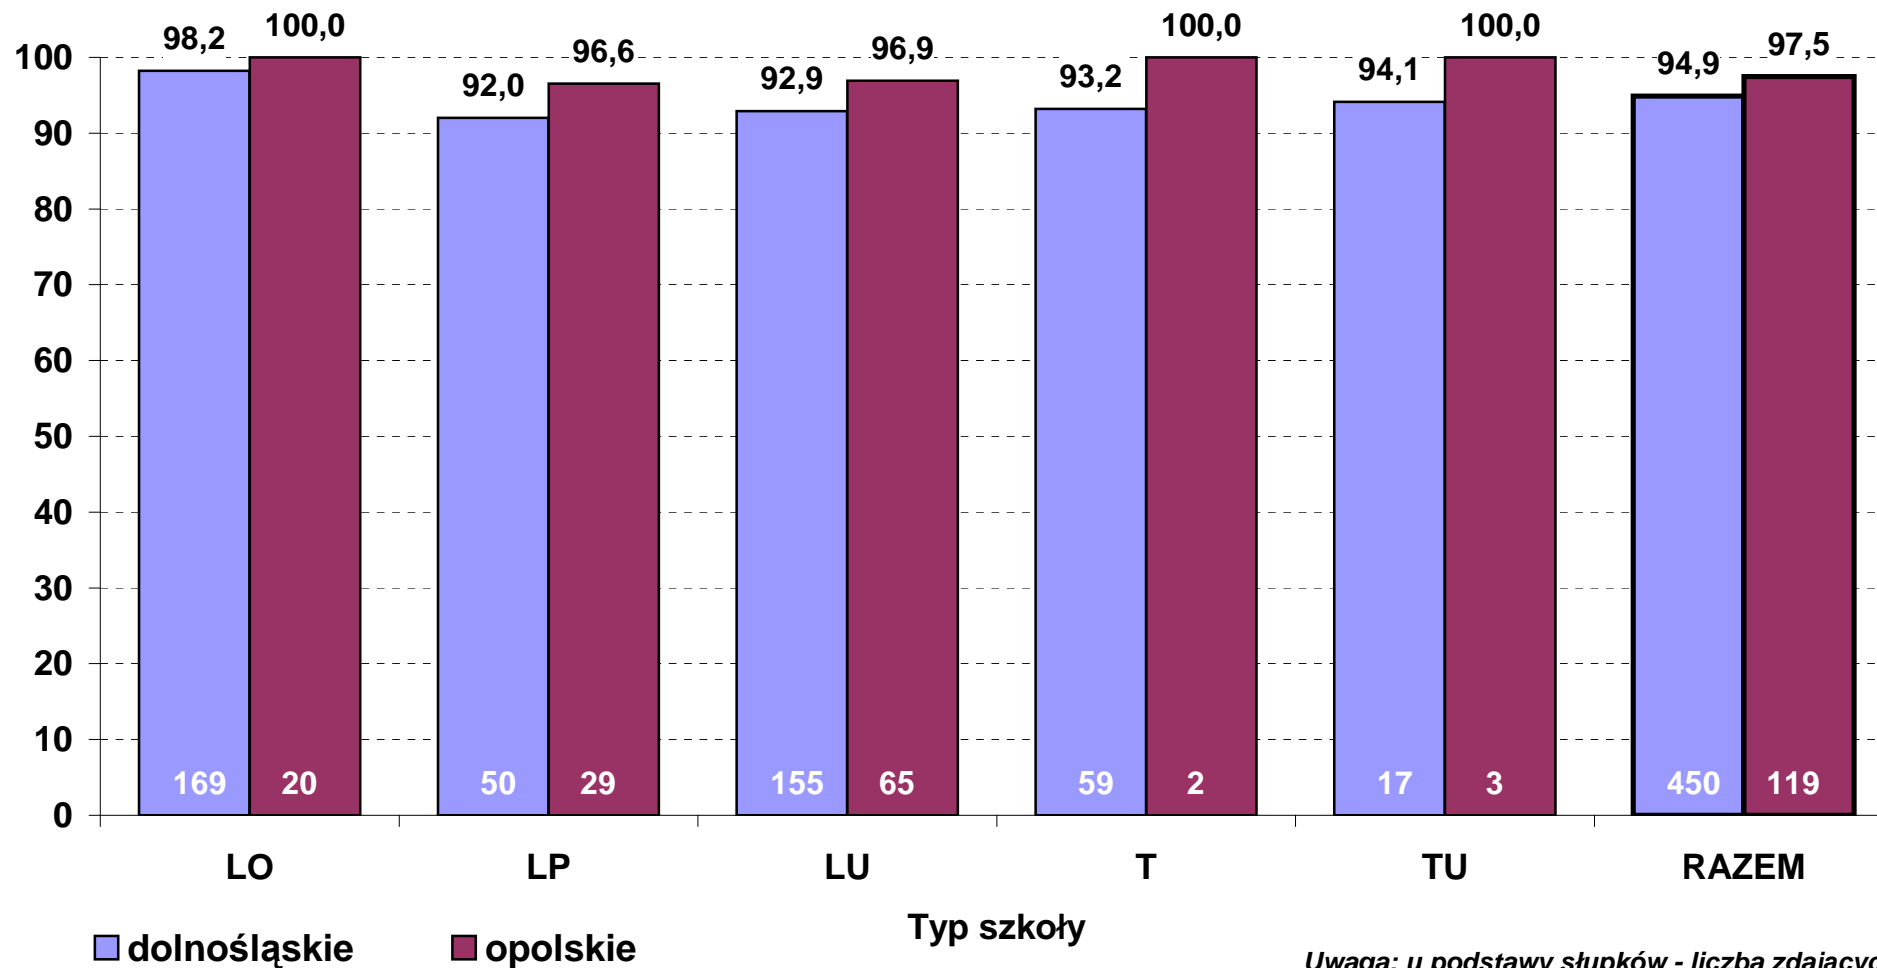

**Zdawalność egzaminu pisemnego z języka rosyjskiego w 2009 r. wg typów szkół
- egzamin obowiązkowy, poziom podstawowy i rozszerzony, zdający po raz pierwszy
(stan 30 06 2009 r.)**