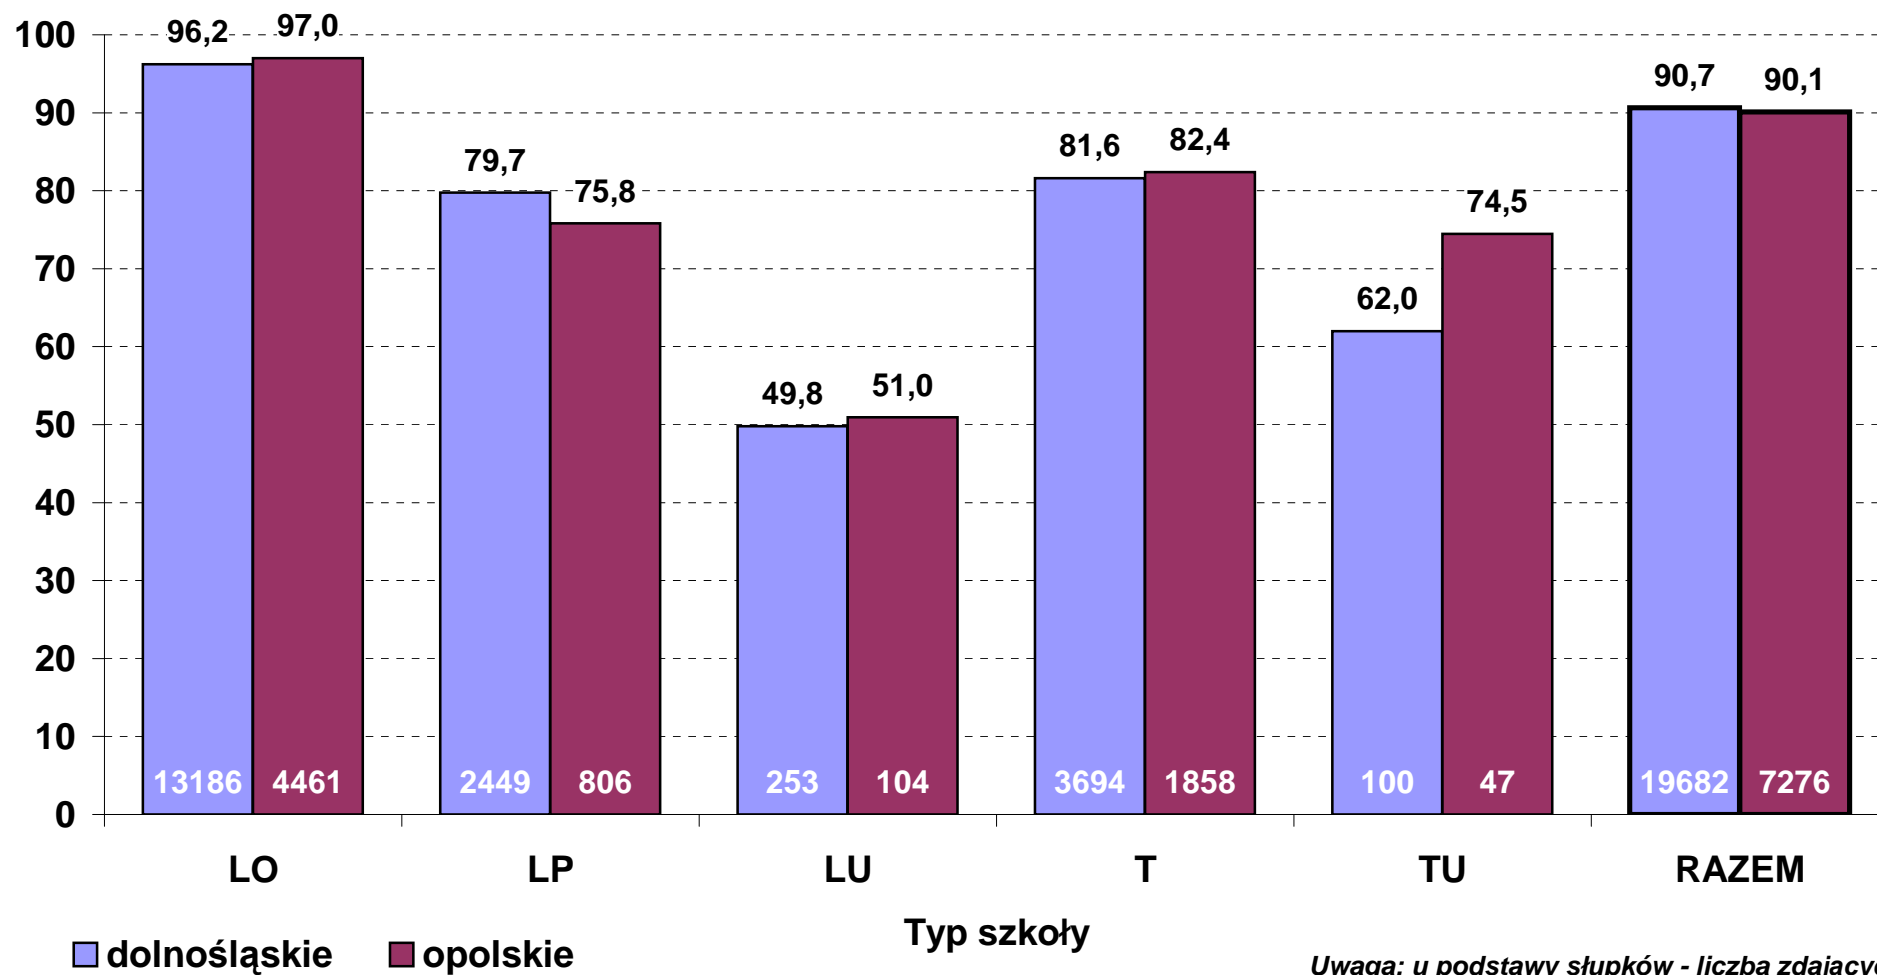

**Zdawalność egzaminu pisemnego z języka angielskiego w 2009 r. wg typów szkół
- egzamin obowiązkowy, poziom podstawowy i rozszerzony, zdający po raz pierwszy
(stan 30 06 2009 r.)**