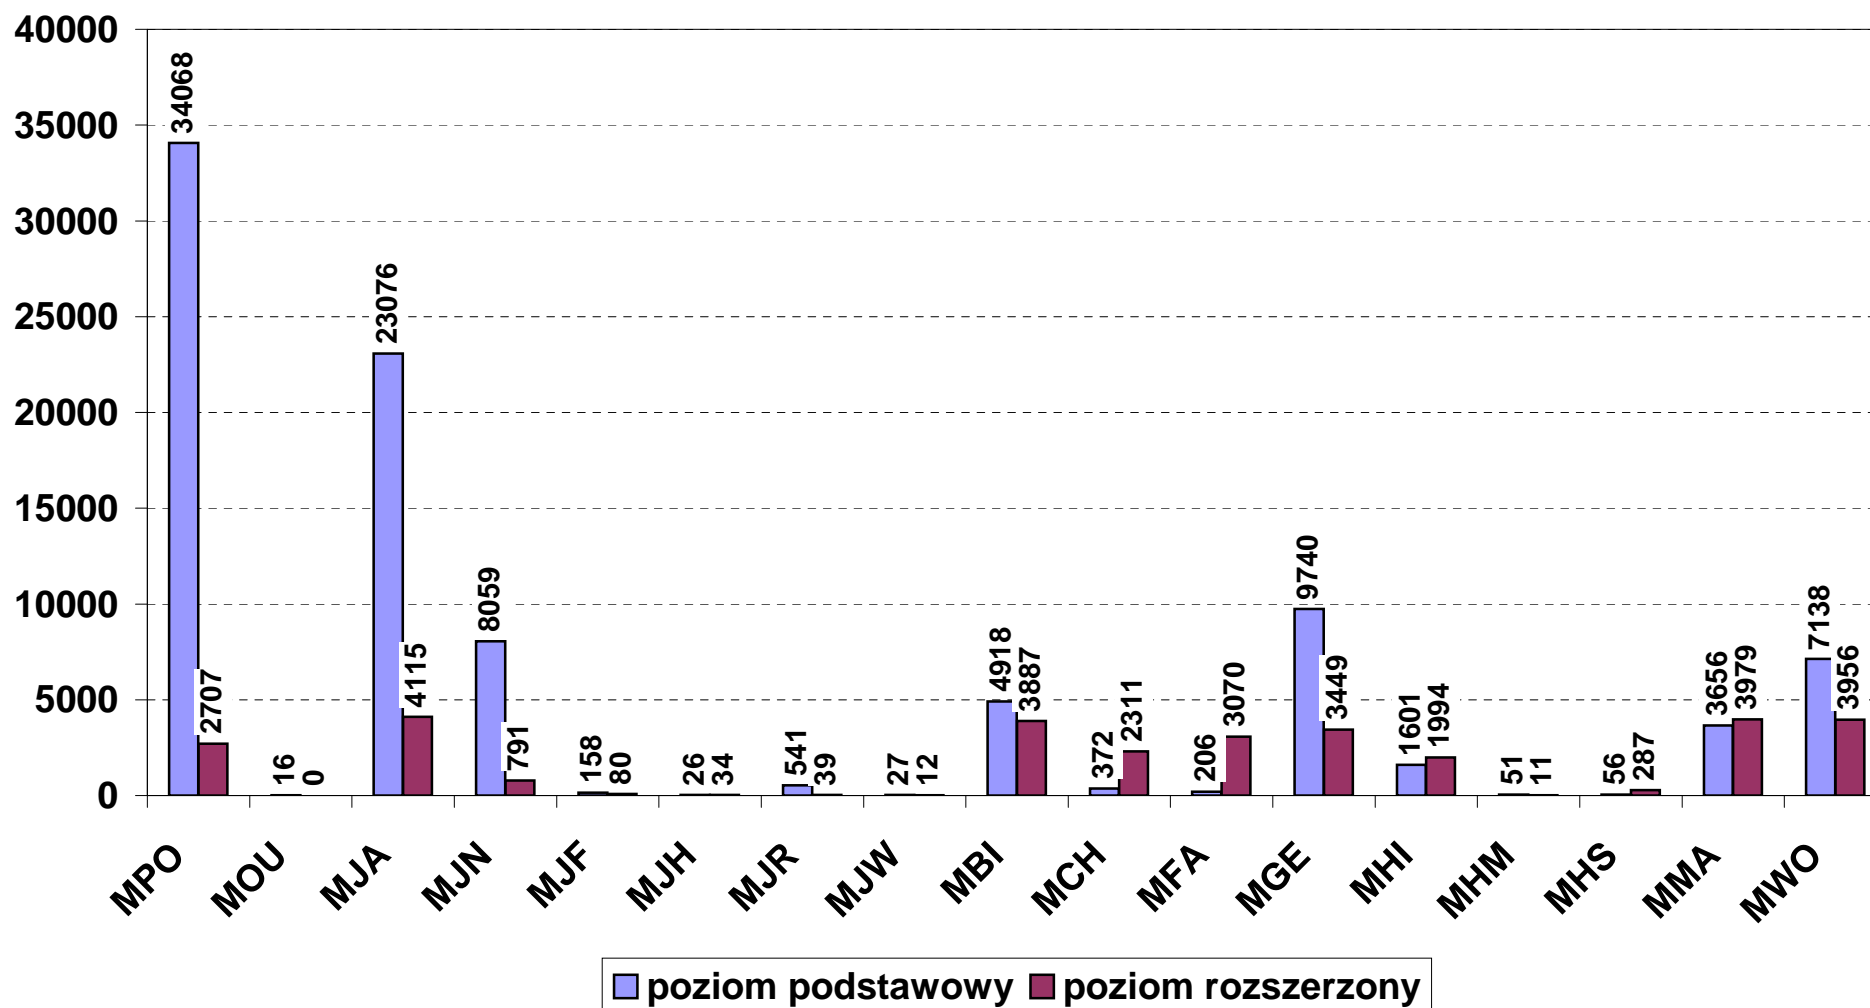

**Przystępujący do egzaminu maturalnego w 2009 r. wg przedmiotów i poziomów
(egzaminy pisemne - obowiązkowe i dodatkowe, zdający po raz pierwszy, stan 30 06 2009 r.)**

**Zdawalność egzaminu maturalnego w 2009 r. wg przedmiotów i poziomów
(egzaminy pisemne obowiązkowe, zdający po raz pierwszy, stan 30 06 2009 r.)**

Uwaga: u podstawy słupków - liczba zdających

**Średnia liczba pkt% na egzaminie maturalnym w 2009 r. wg przedmiotów i poziomów
(egzaminy pisemne - obowiązkowe i dodatkowe, zdający po raz pierwszy, stan 30 06 2009 r.)**