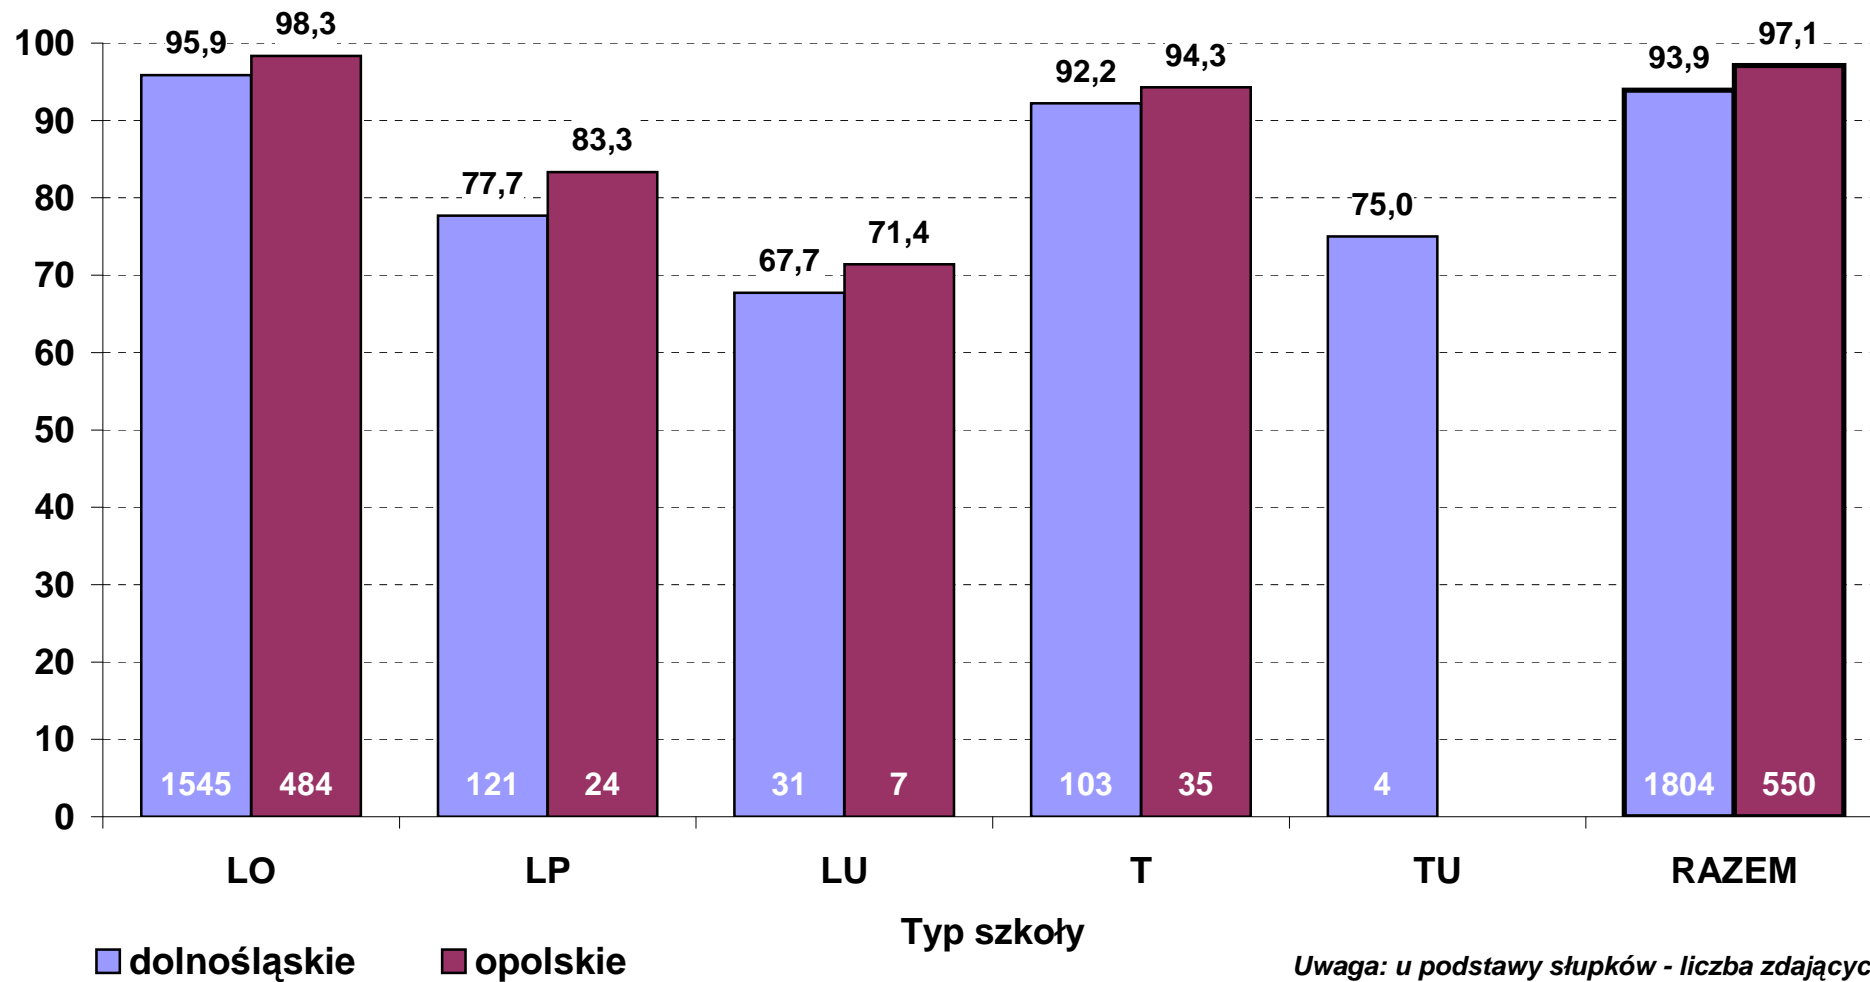

Zdawalność egzaminu z historii w 2008 r.
- egzamin obowiązkowy, poziom podstawowy i rozszerzony, zdający po raz pierwszy
(stan 30 06 2009 r.)