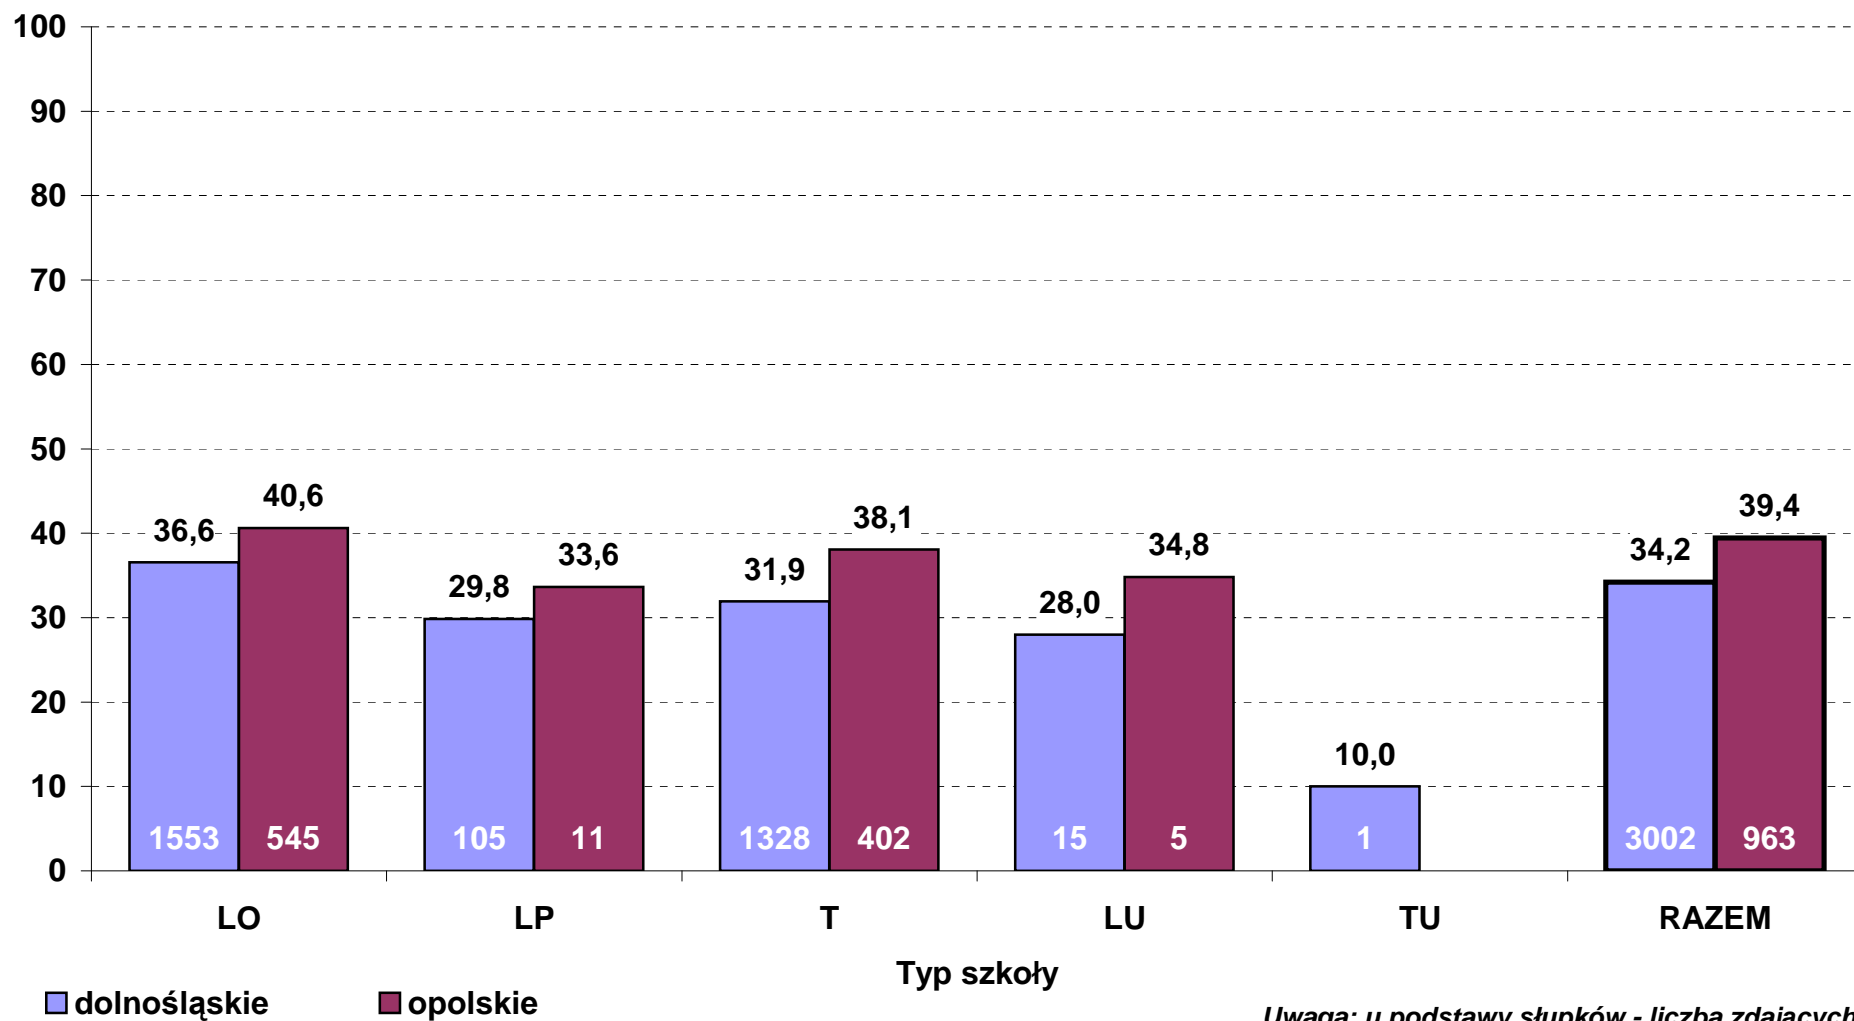

**Średni wynik pkt% z egzaminu z geografii w 2013 r. wg typów szkół
- poziom podstawowy (zdający po raz pierwszy, stan na dzień 28 czerwca)**