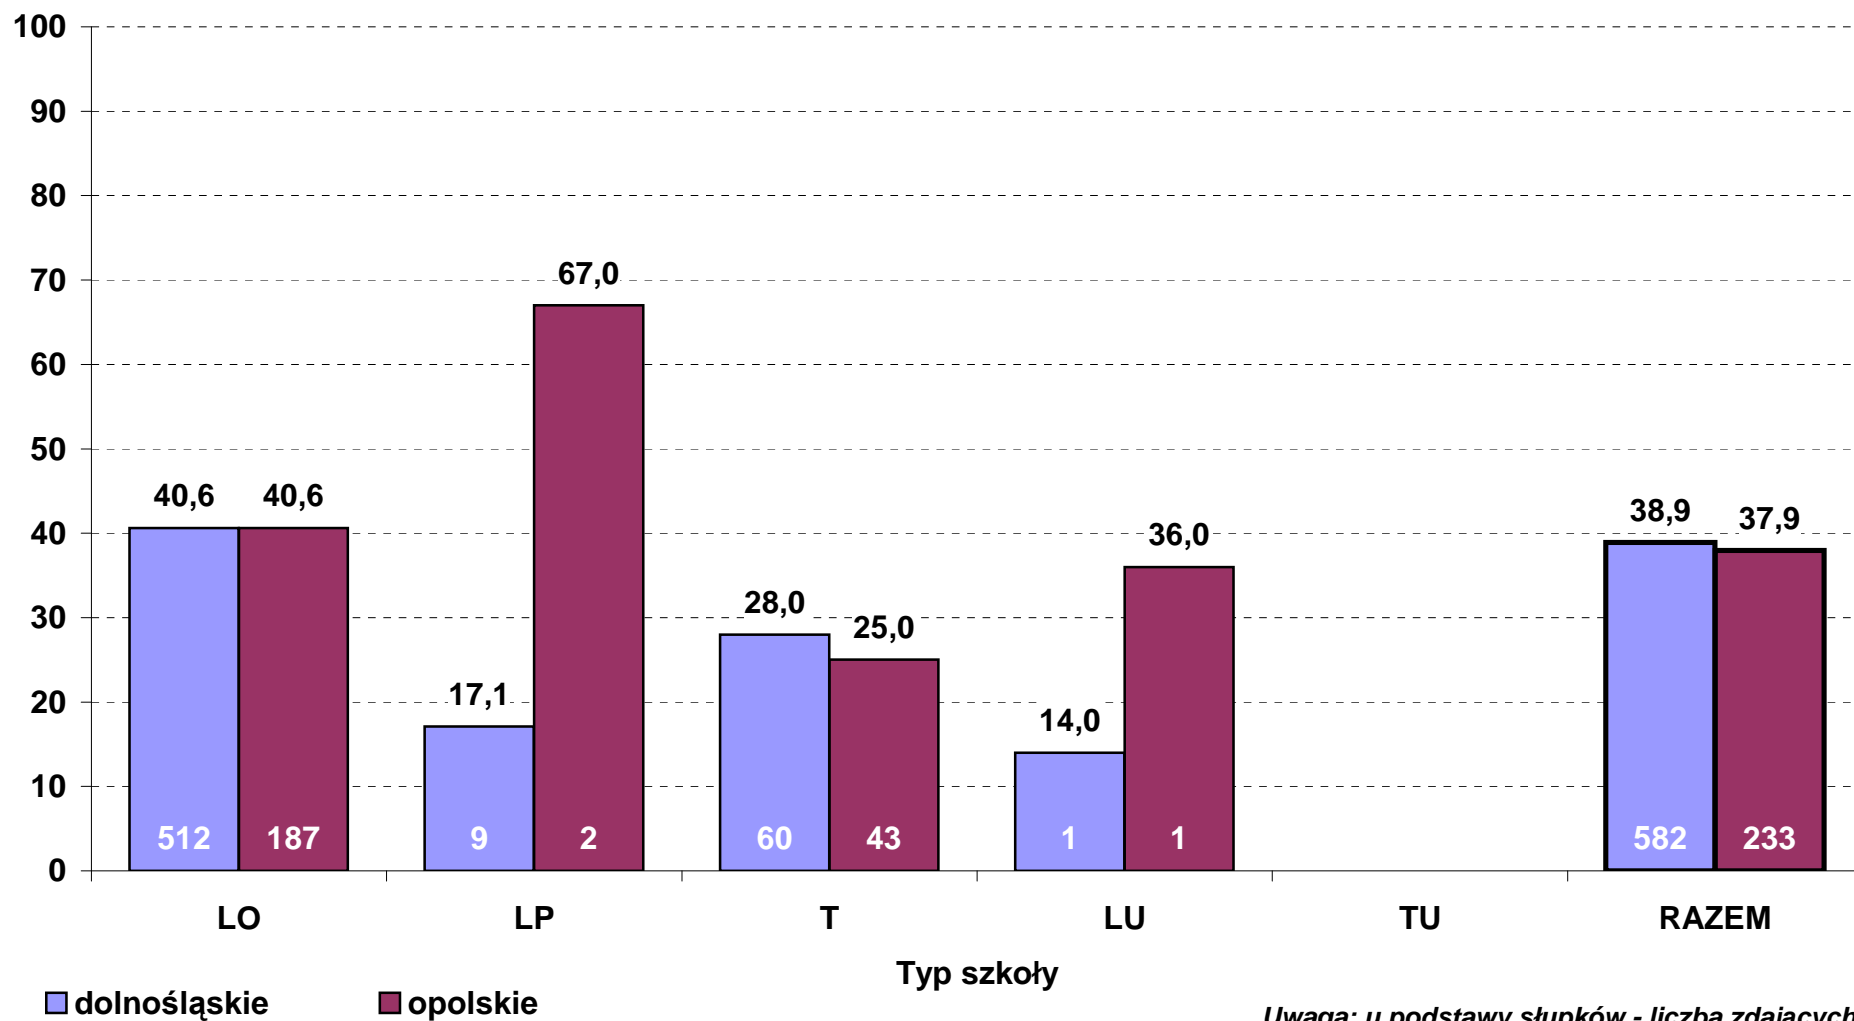

**Średni wynik pkt% z egzaminu z chemii w 2013 r. wg typów szkół
- poziom podstawowy (zdający po raz pierwszy, stan na dzień 28 czerwca)**