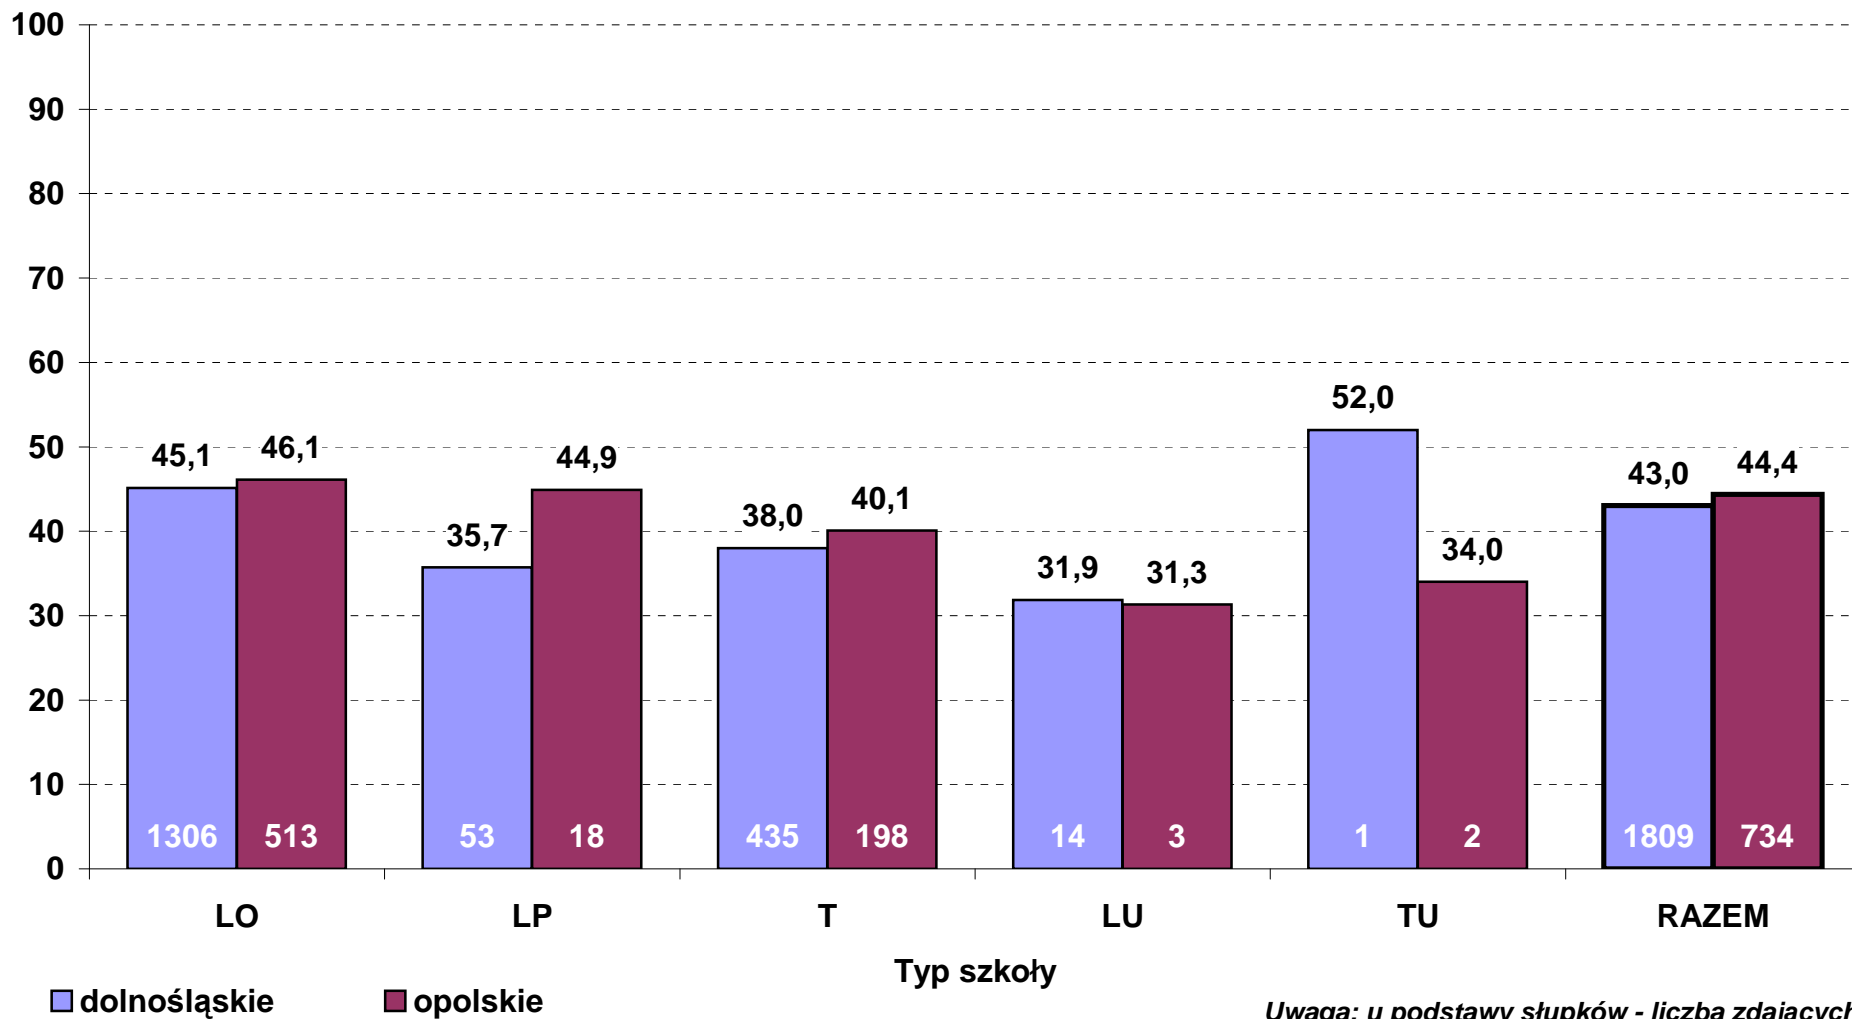

**Średni wynik pkt% z egzaminu z biologii w 2013 r. wg typów szkół
- poziom podstawowy (zdający po raz pierwszy, stan na dzień 28 czerwca)**