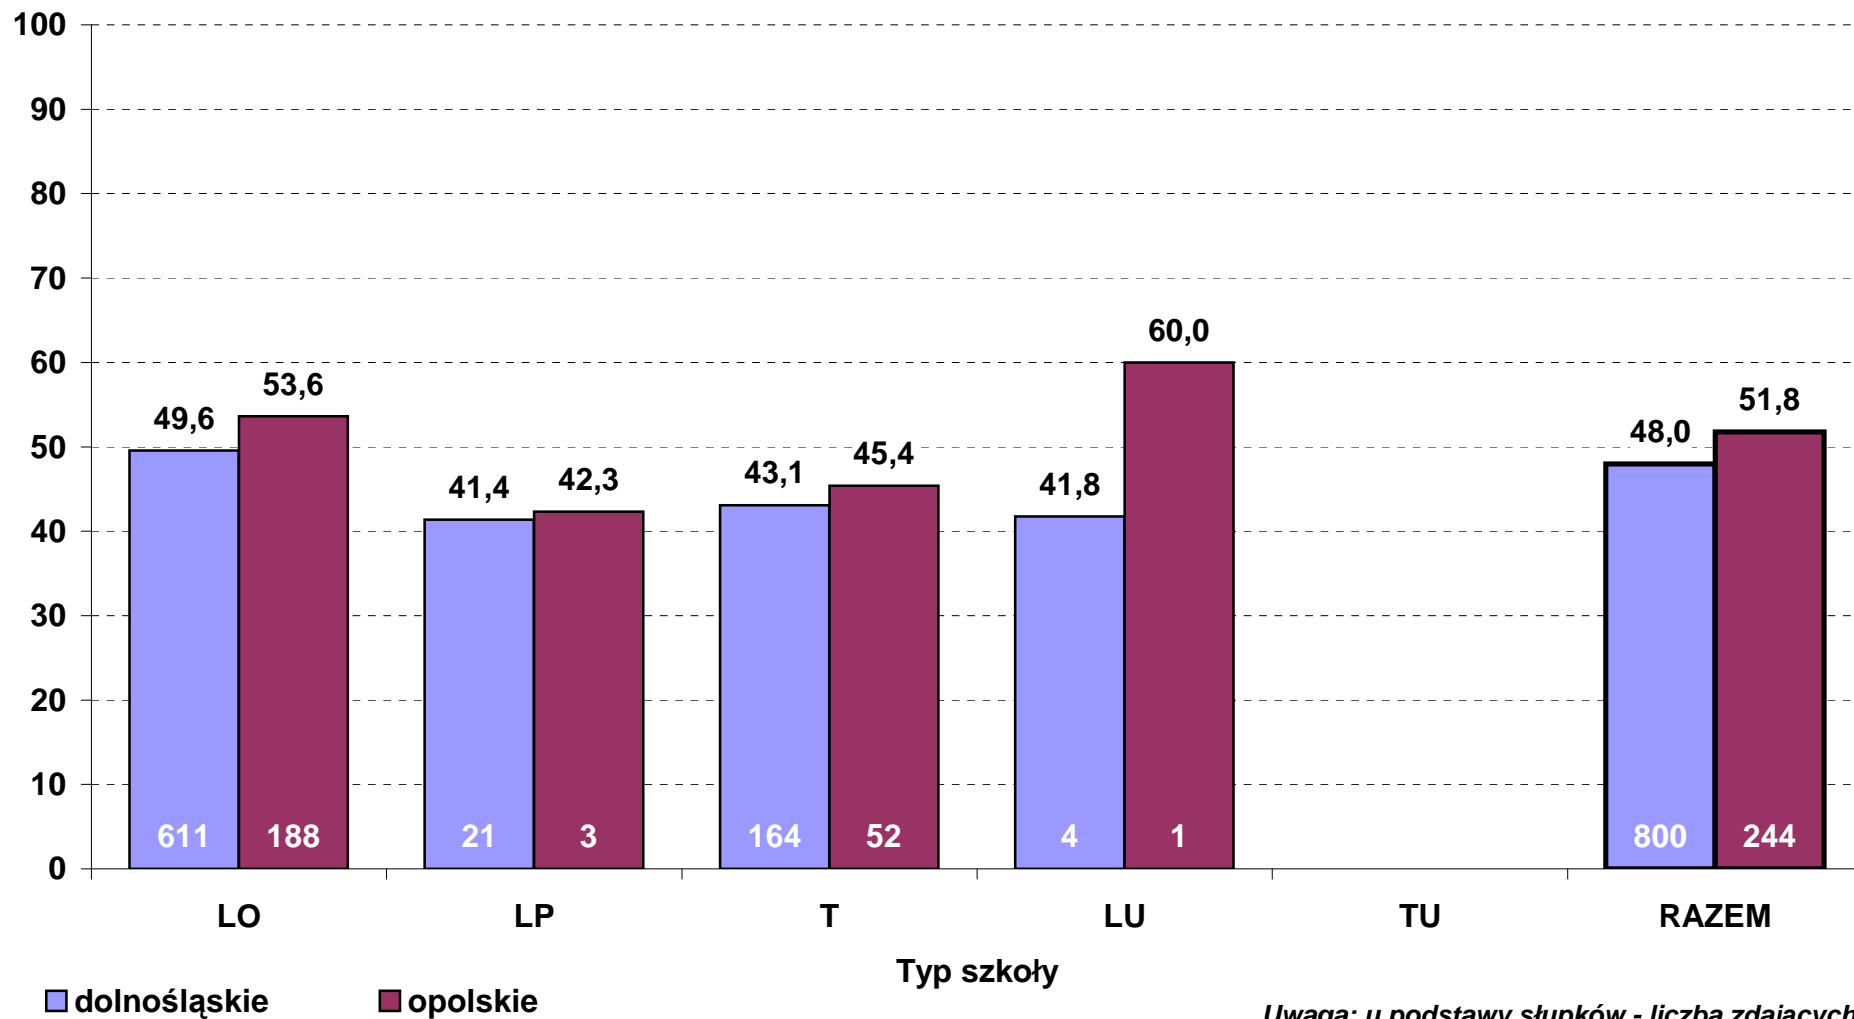

**Średni wynik pkt% z egzaminu z historii w 2013 r. wg typów szkół
- poziom podstawowy (zdający po raz pierwszy, stan na dzień 28 czerwca)**