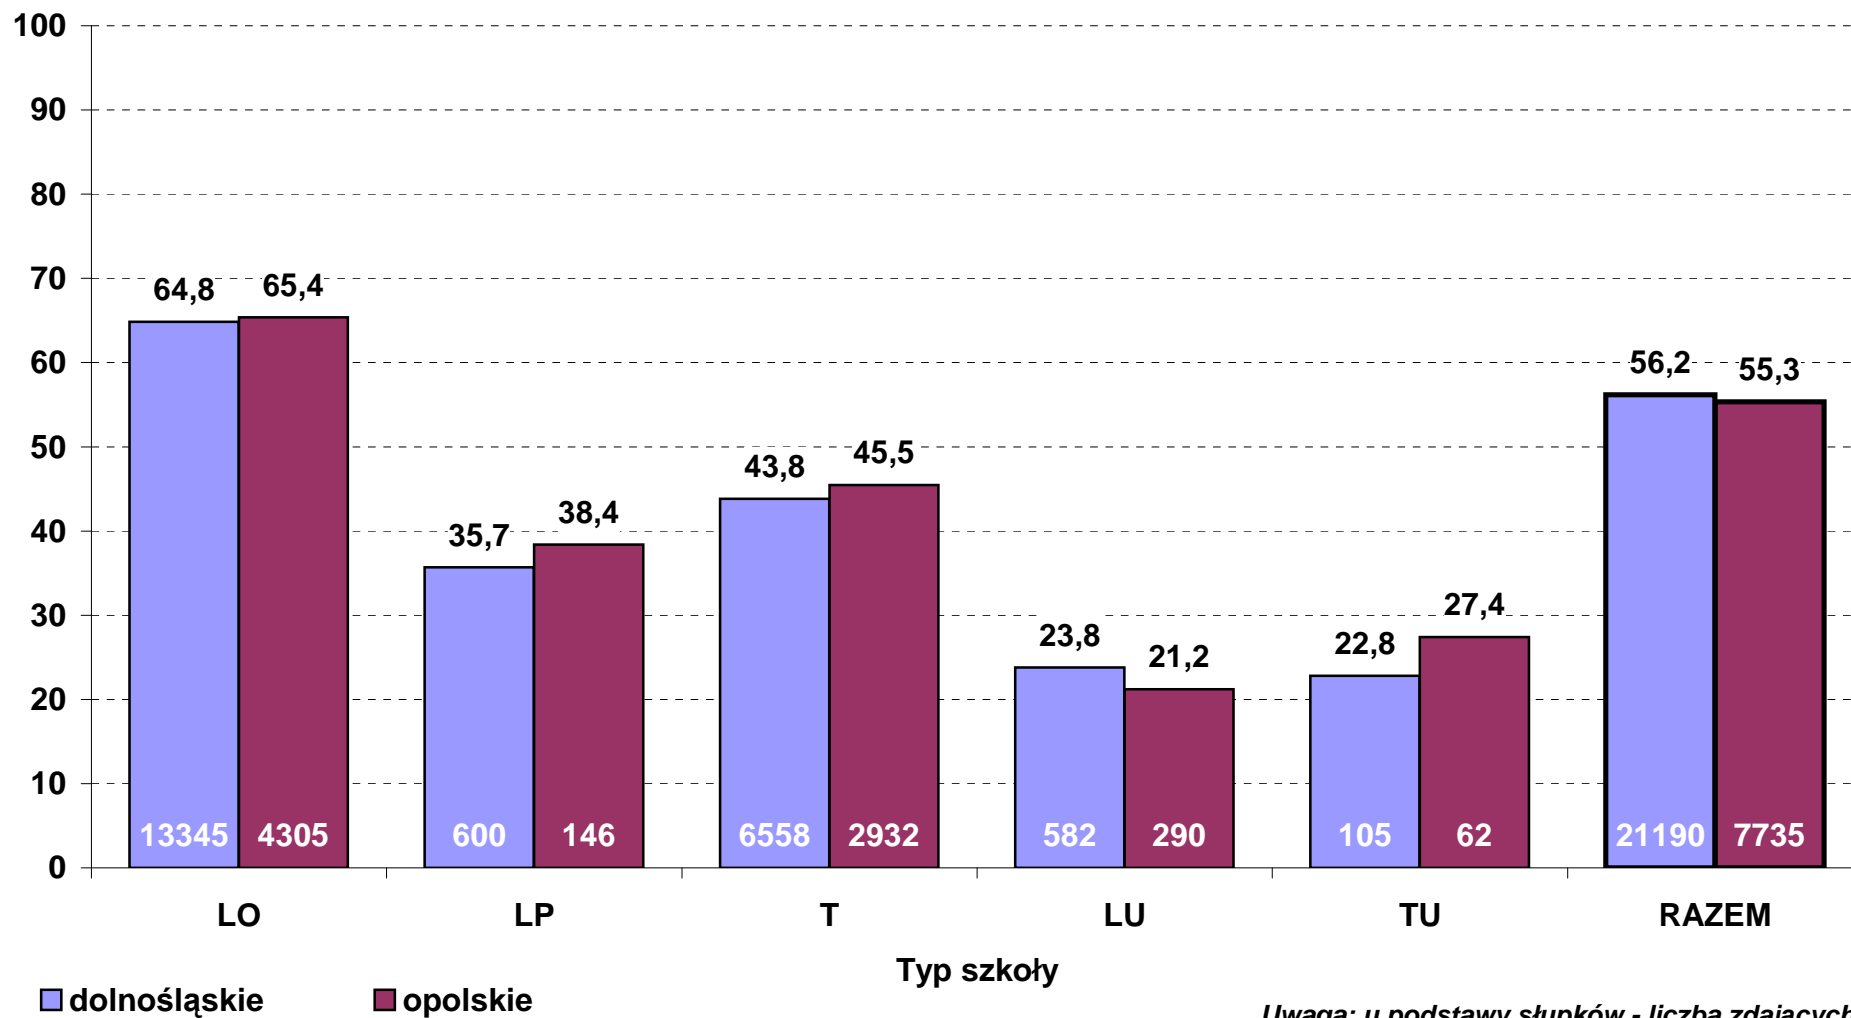

**Średni wynik pkt% z obowiązkowego egzaminu z matematyki w 2013 r. wg typów szkół
- poziom podstawowy (zdający po raz pierwszy, stan na dzień 28 czerwca)**