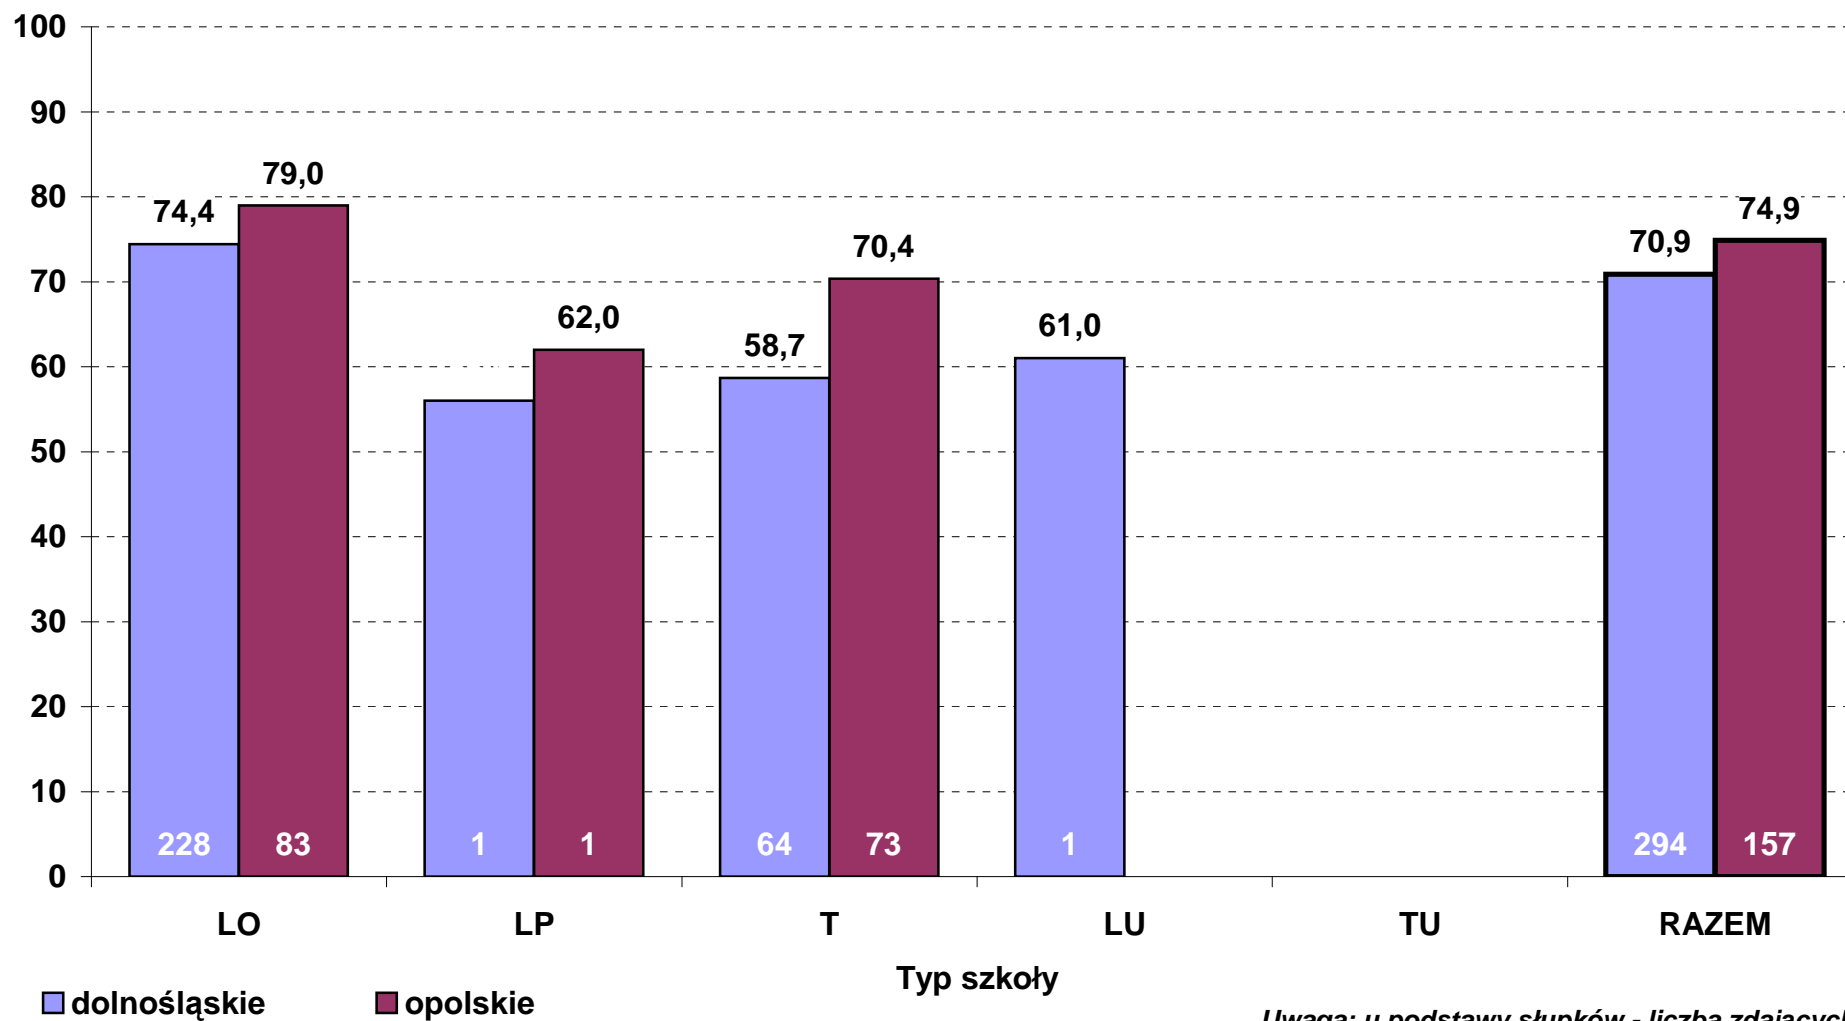

**Średni wynik pkt% z dodatkowego egzaminu pisemnego z języka angielskiego w 2013 r.
wg typów szkół - poziom podstawowy (zdający po raz pierwszy, stan na dzień 28 czerwca)**