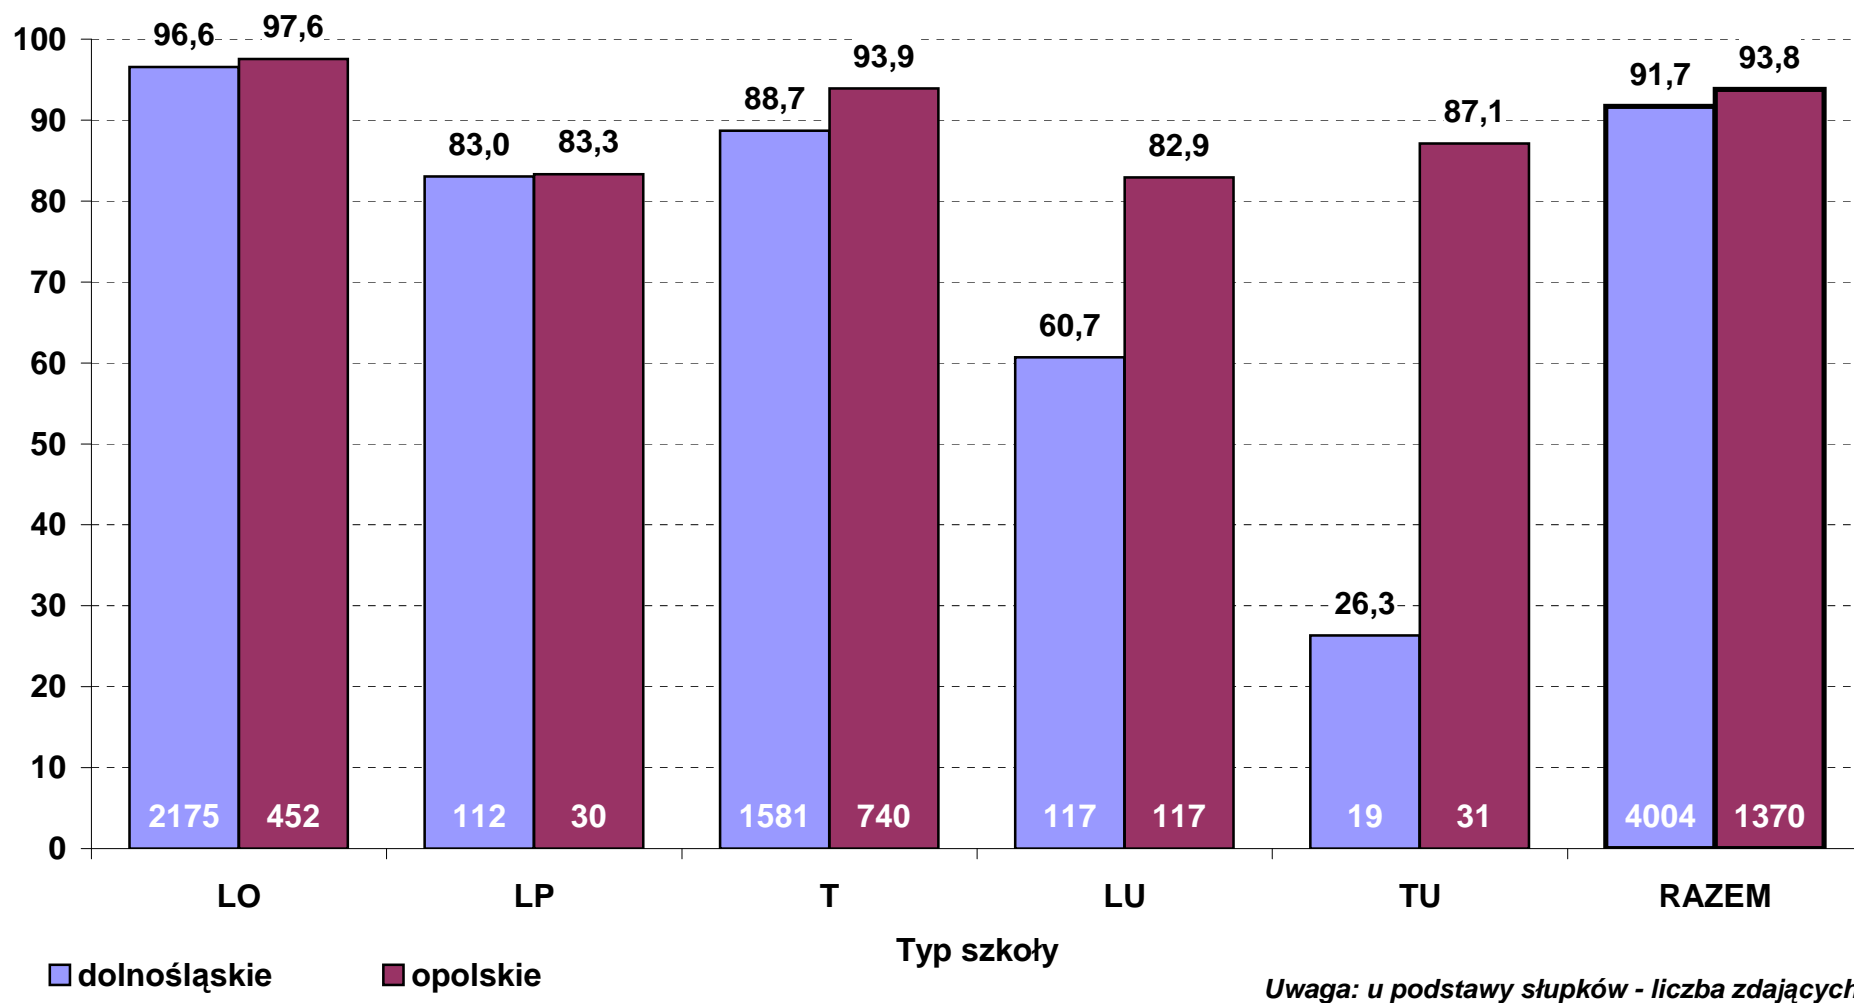

**Zdawalność egzaminu pisemnego z języka niemieckiego w 2013 r. wg typów szkół
- zdający po raz pierwszy (stan na dzień 28 czerwca)**