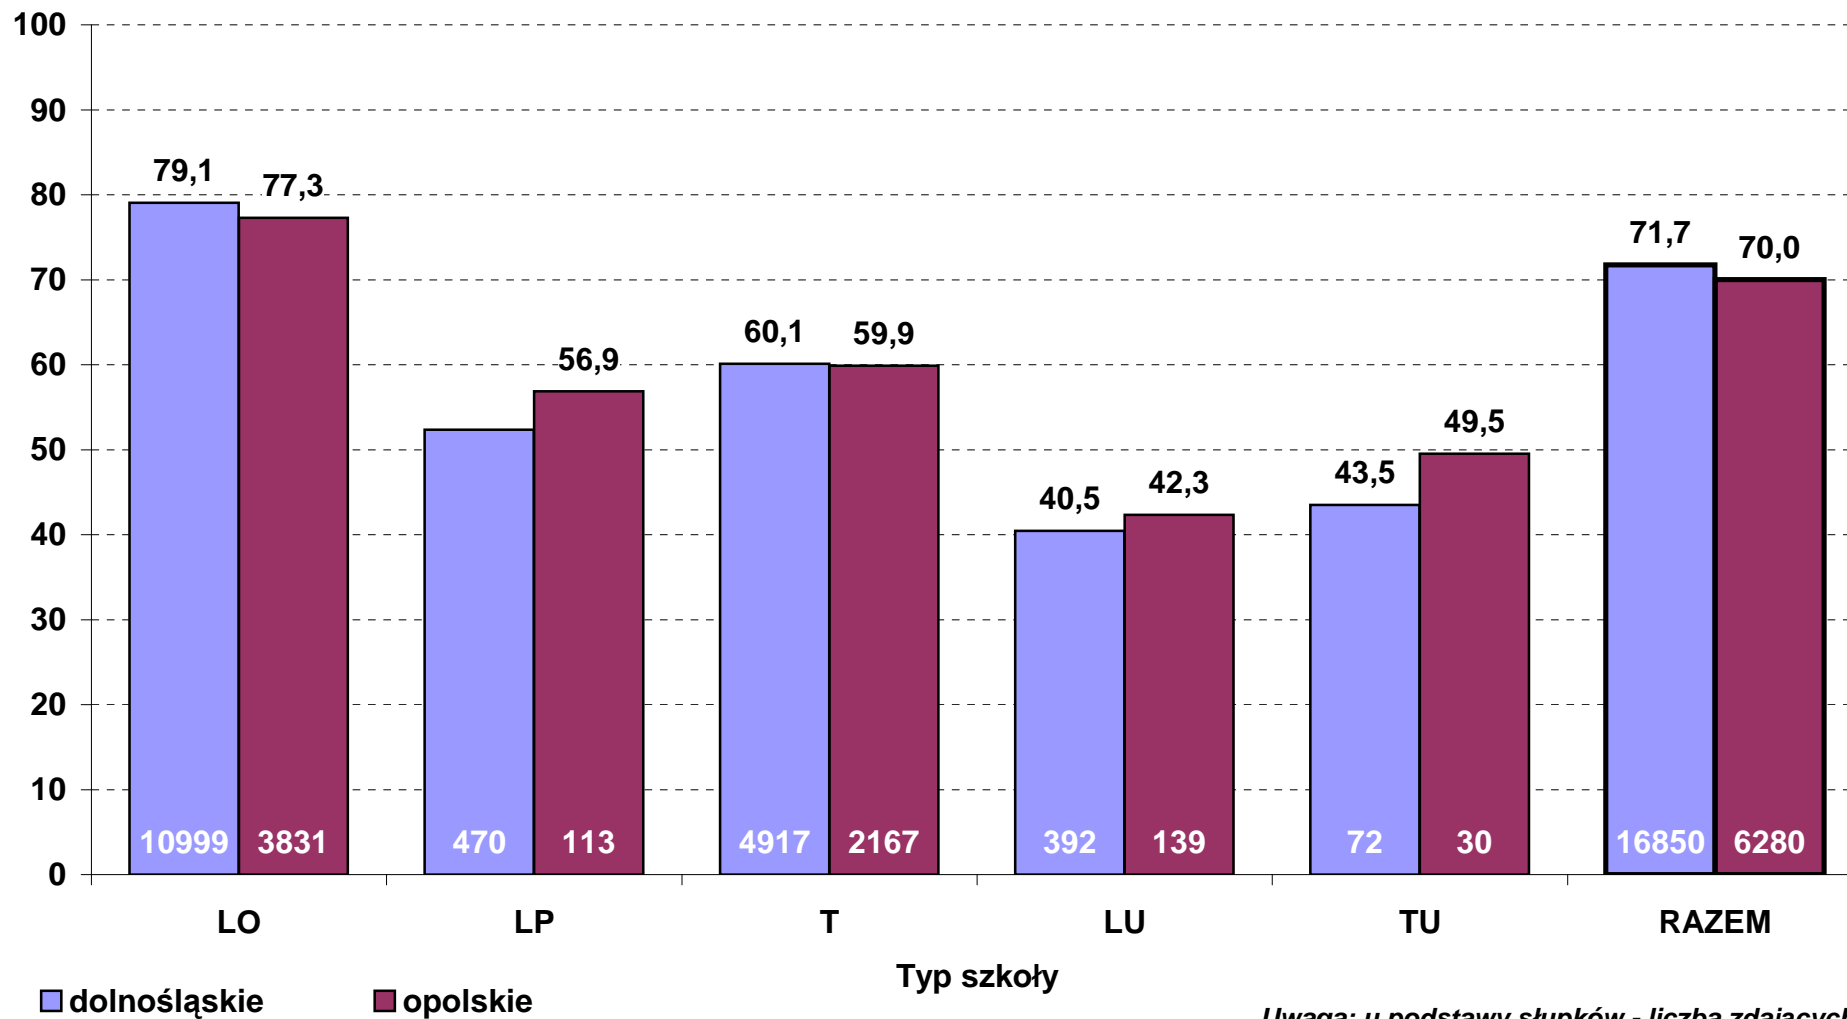

**Średni wynik pkt% z obowiązkowego egzaminu pisemnego z języka angielskiego w 2013 r.
wg typów szkół - poziom podstawowy (zdający po raz pierwszy, stan na dzień 28 czerwca)**