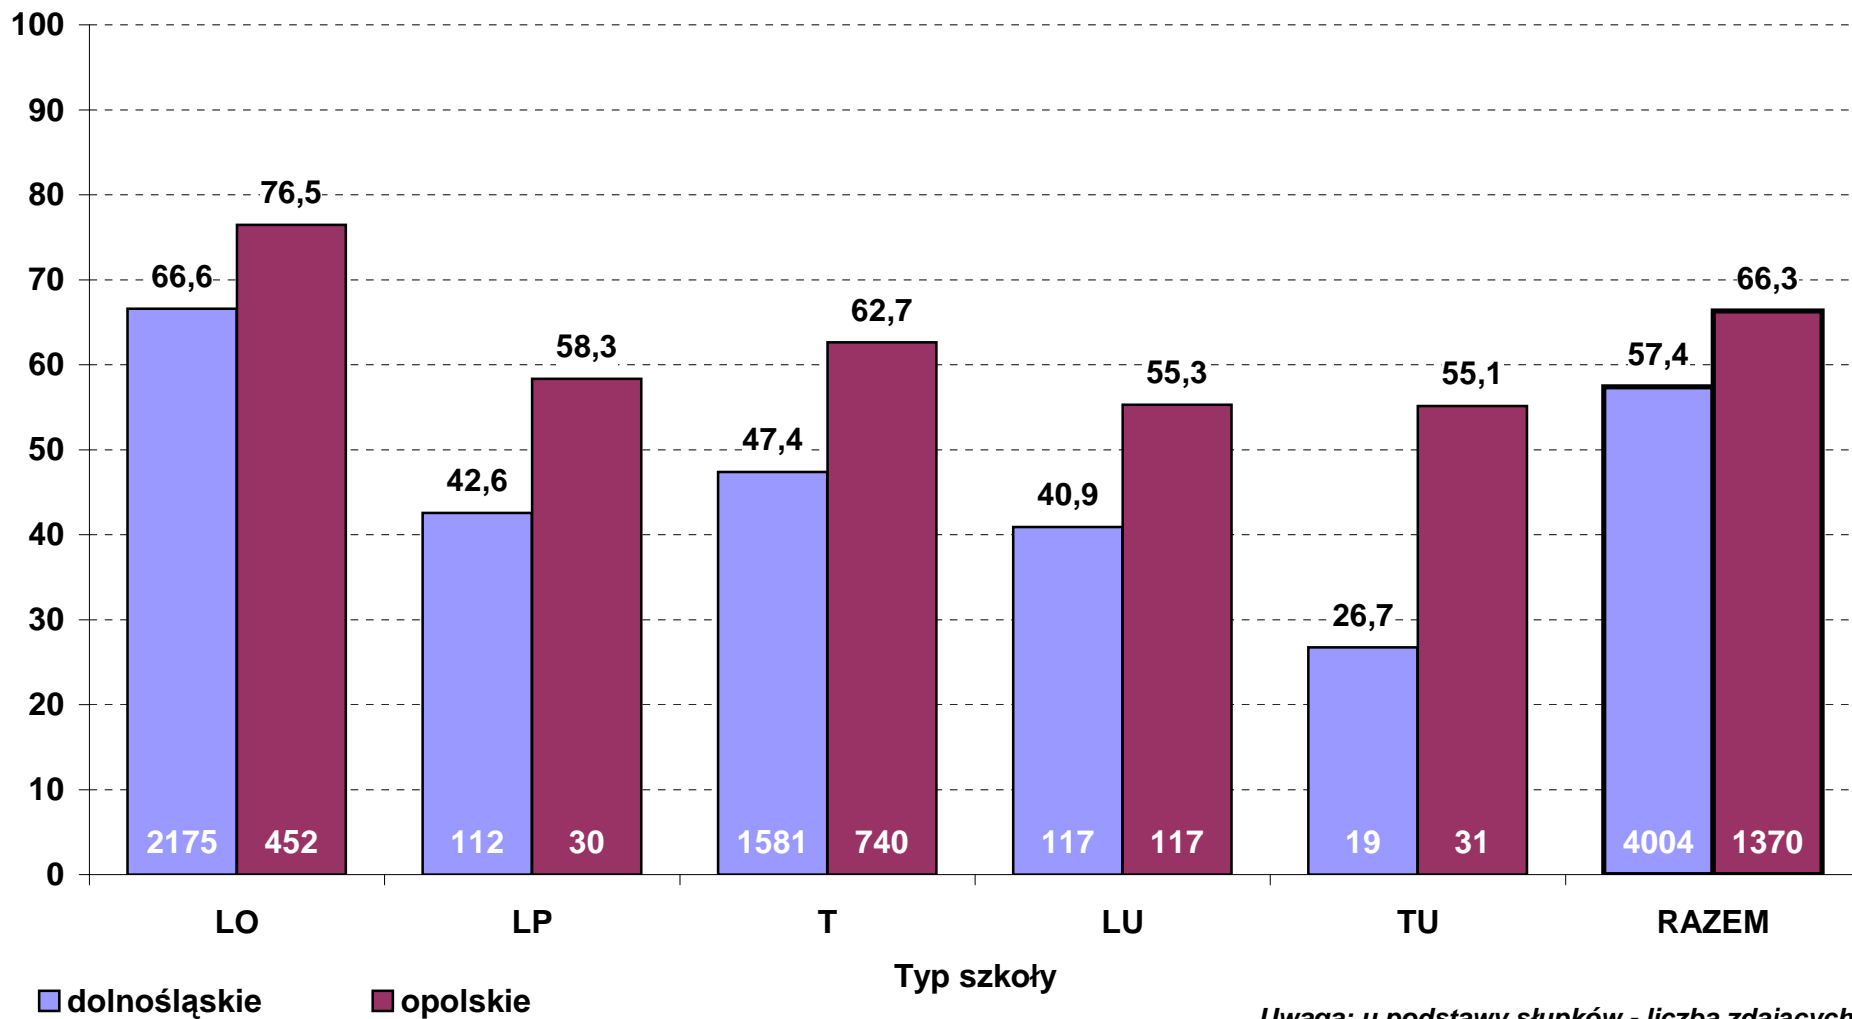

**Średni wynik pkt% z obowiązkowego egzaminu pisemnego z języka niemieckiego w 2013 r.
wg typów szkół - (zdający po raz pierwszy, stan na dzień 28 czerwca)**