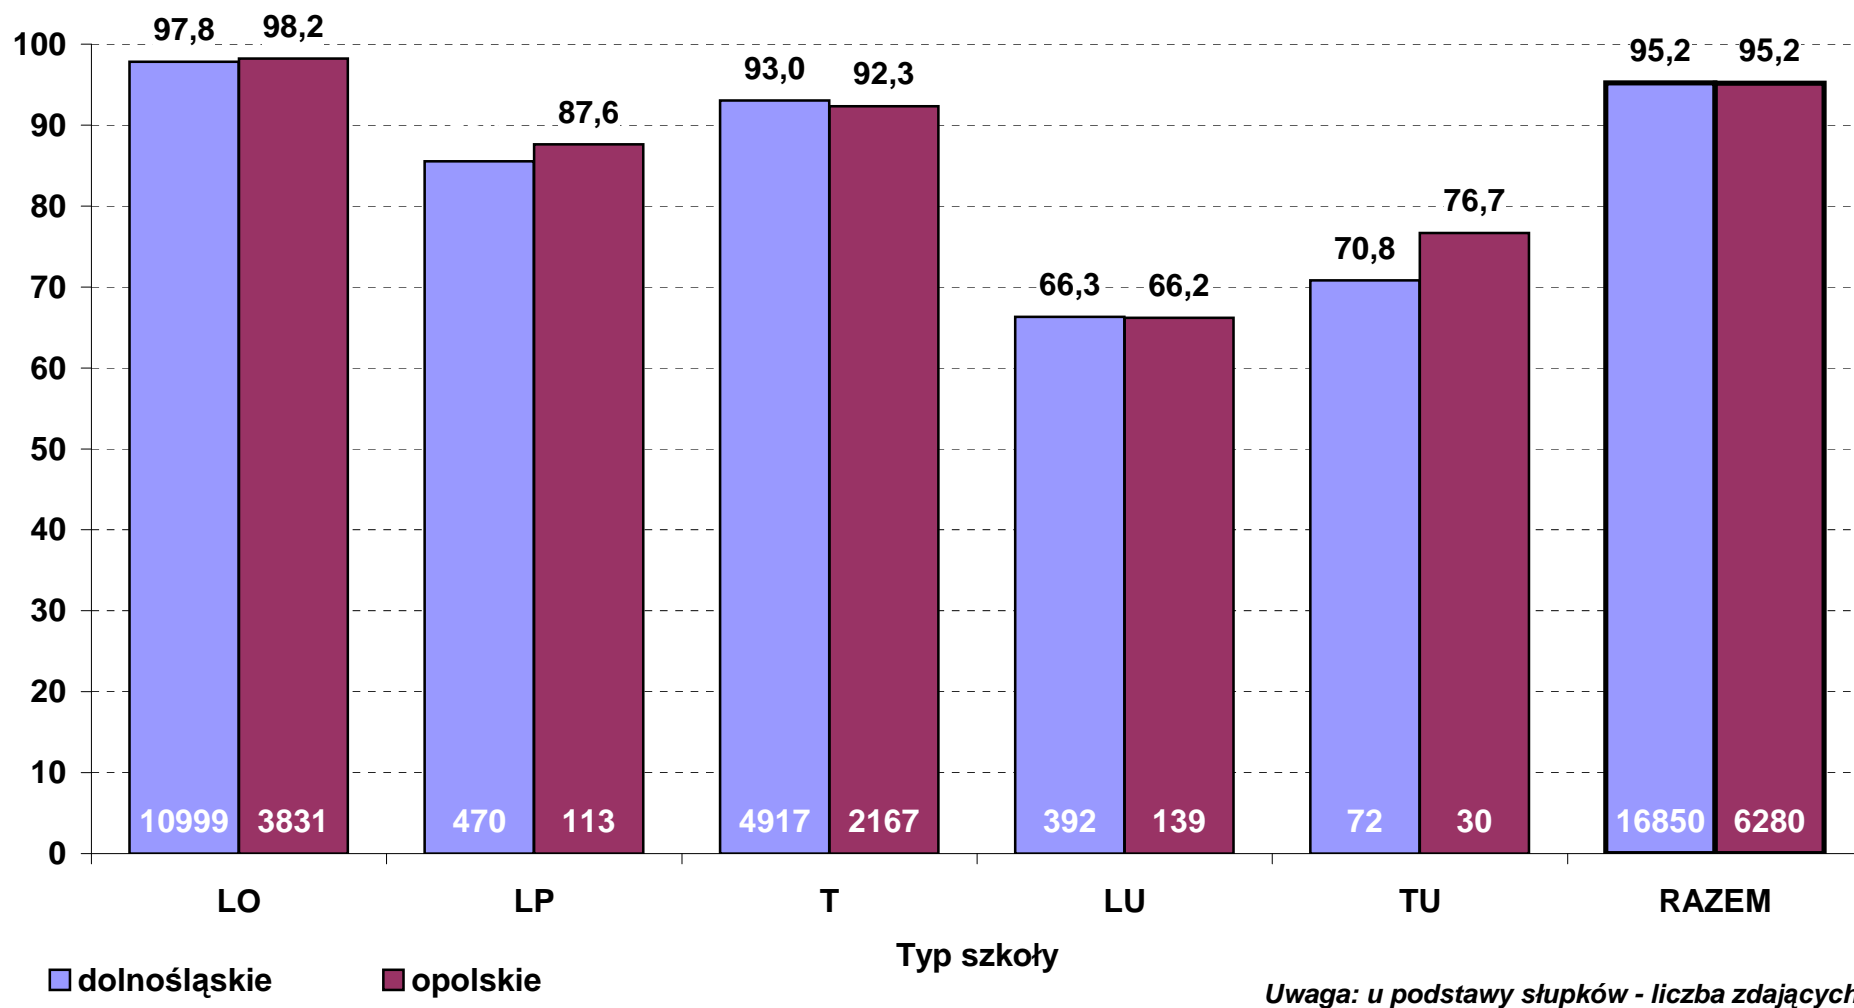

**Zdawalność egzaminu pisemnego z języka angielskiego w 2013 r. wg typów szkół
- zdający po raz pierwszy (stan na dzień 28 czerwca)**