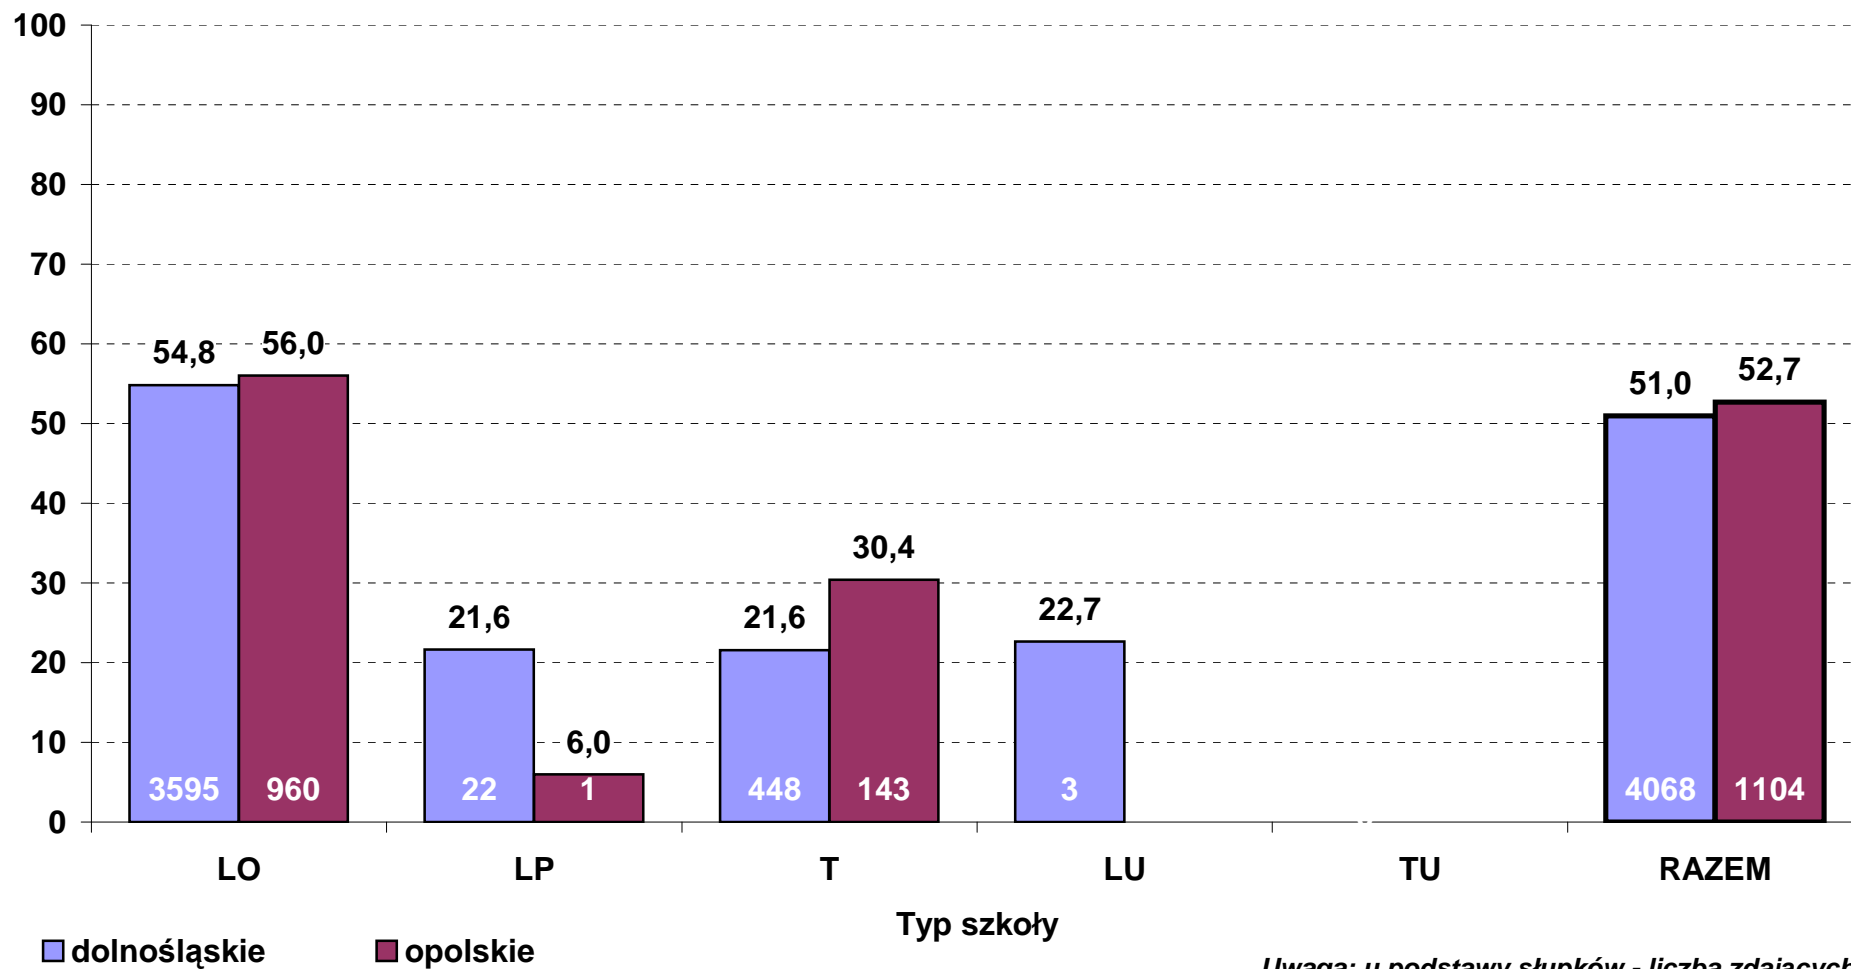

**Średni wynik pkt% z dodatkowego egzaminu z matematyki w 2013 r. wg typów szkół
- poziom rozszerzony (zdający po raz pierwszy, stan na dzień 28 czerwca)**