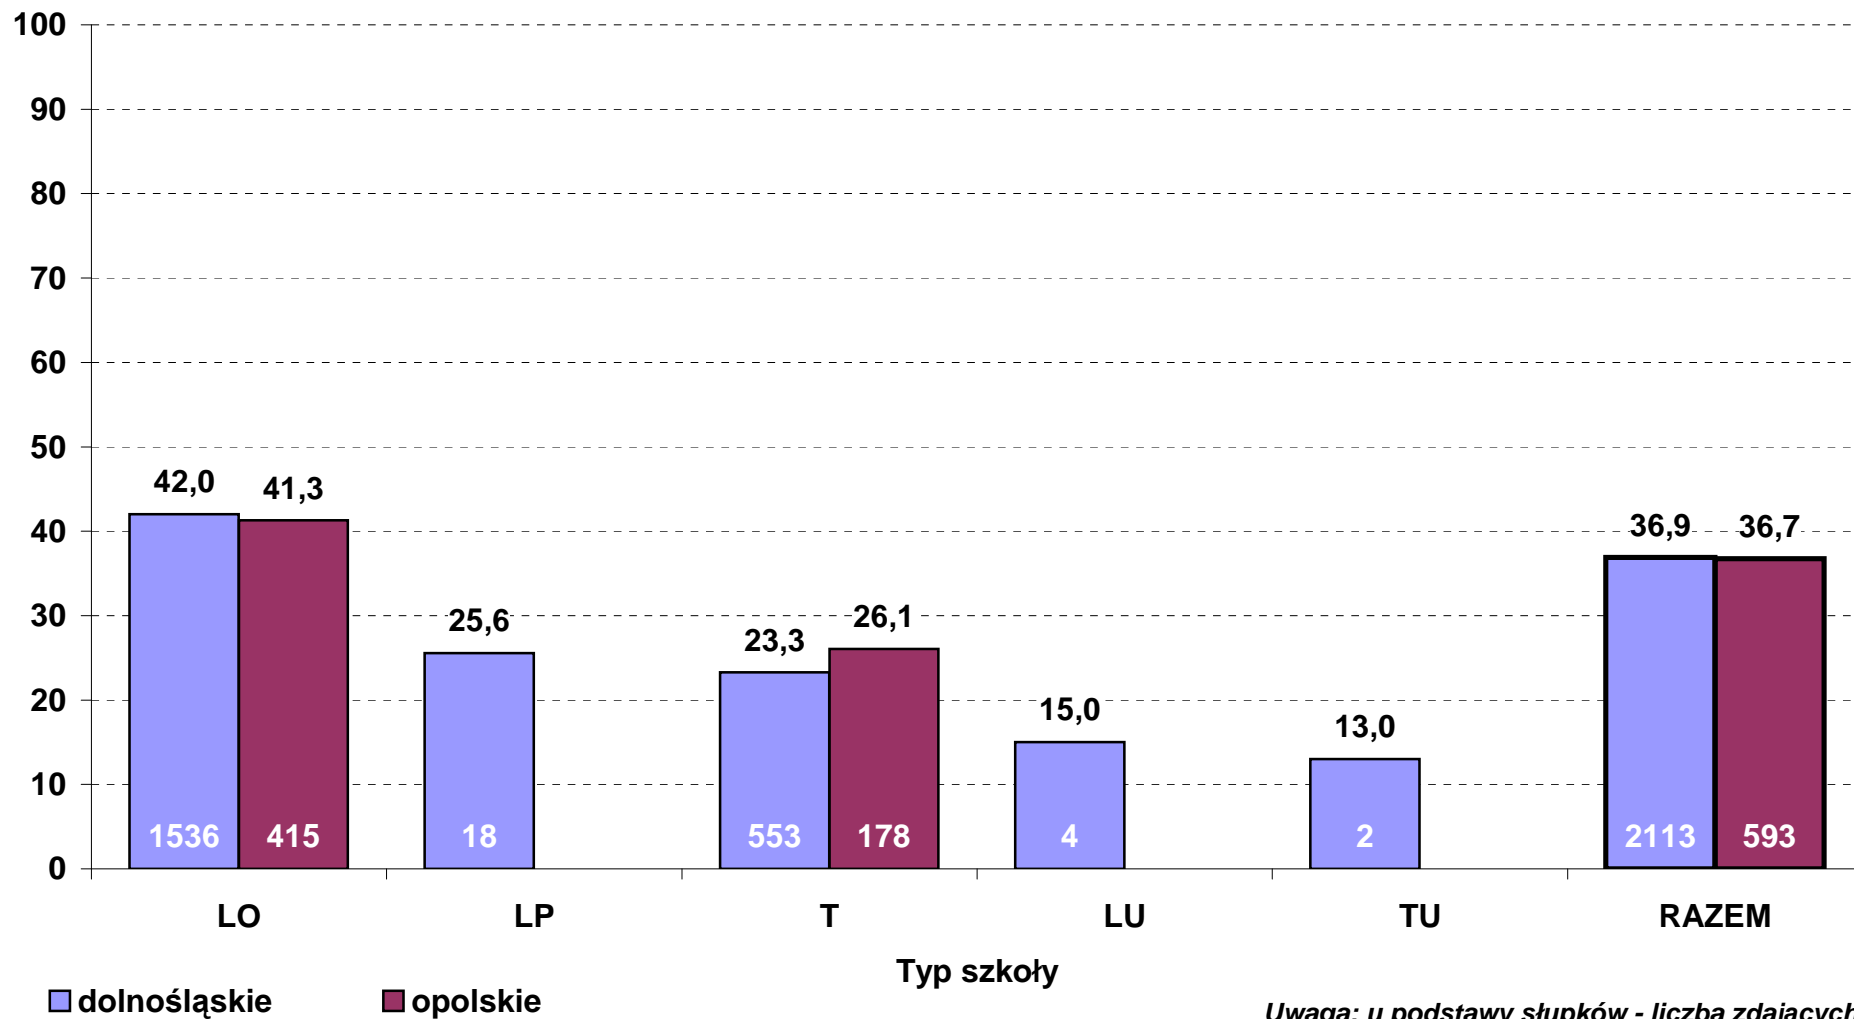

**Średni wynik pkt% z egzaminu z fizyki i astronomii w 2013 r. wg typów szkół
- poziom podstawowy (zdający po raz pierwszy, stan na dzień 28 czerwca)**