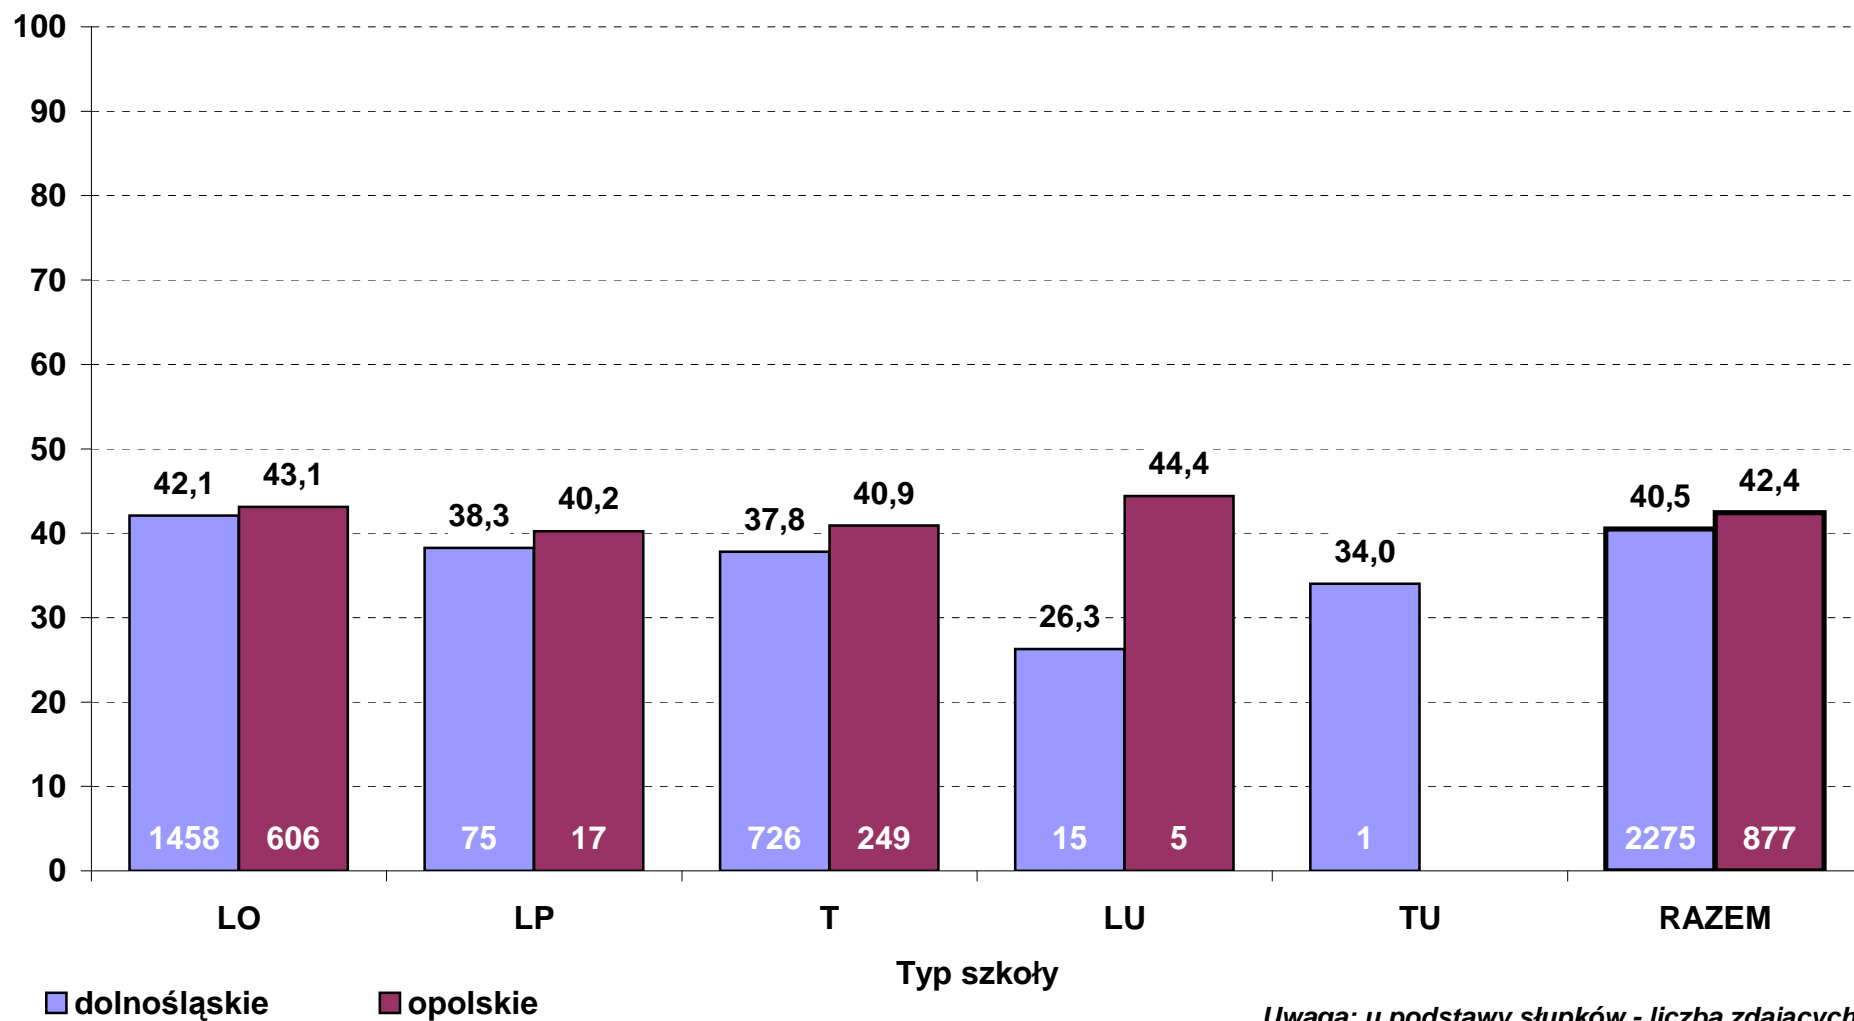

**Średni wynik pkt% z egzaminu z WOS w 2013 r. wg typów szkół
- poziom podstawowy (zdający po raz pierwszy, stan na dzień 28 czerwca)**