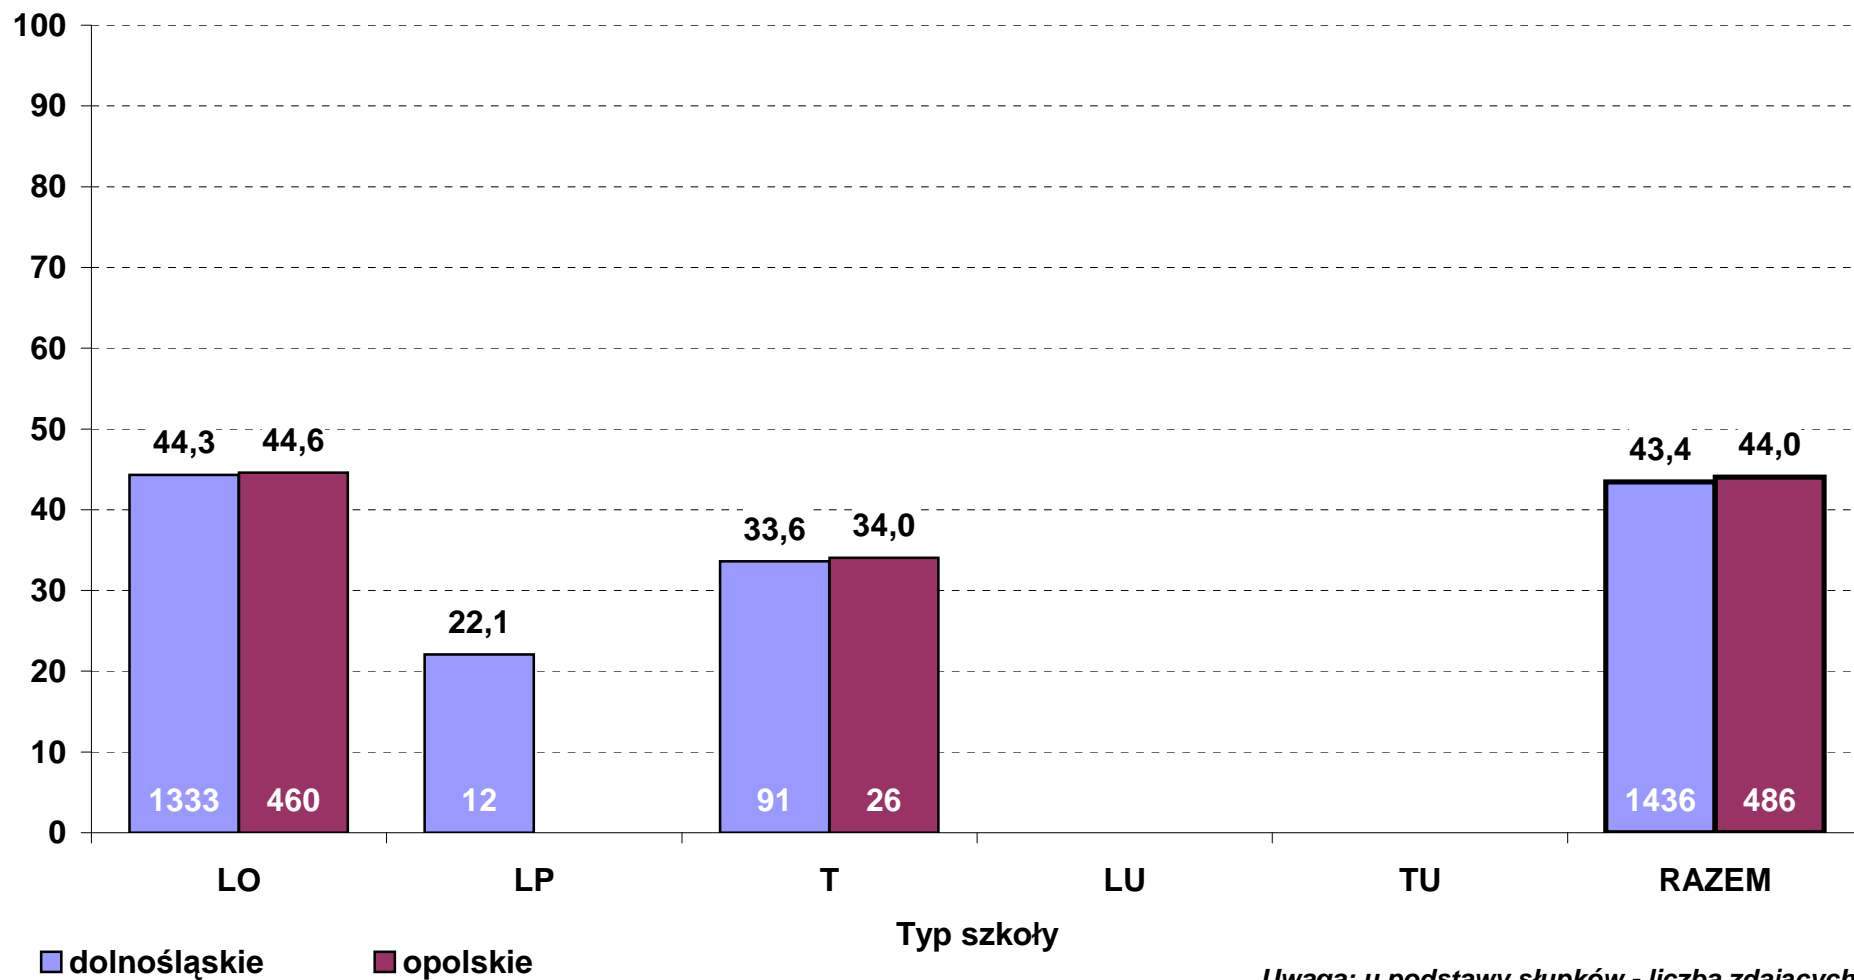

**Średni wynik pkt% z egzaminu z geografii w 2013 r. wg typów szkół
- poziom rozszerzony (zdający po raz pierwszy, stan na dzień 28 czerwca)**