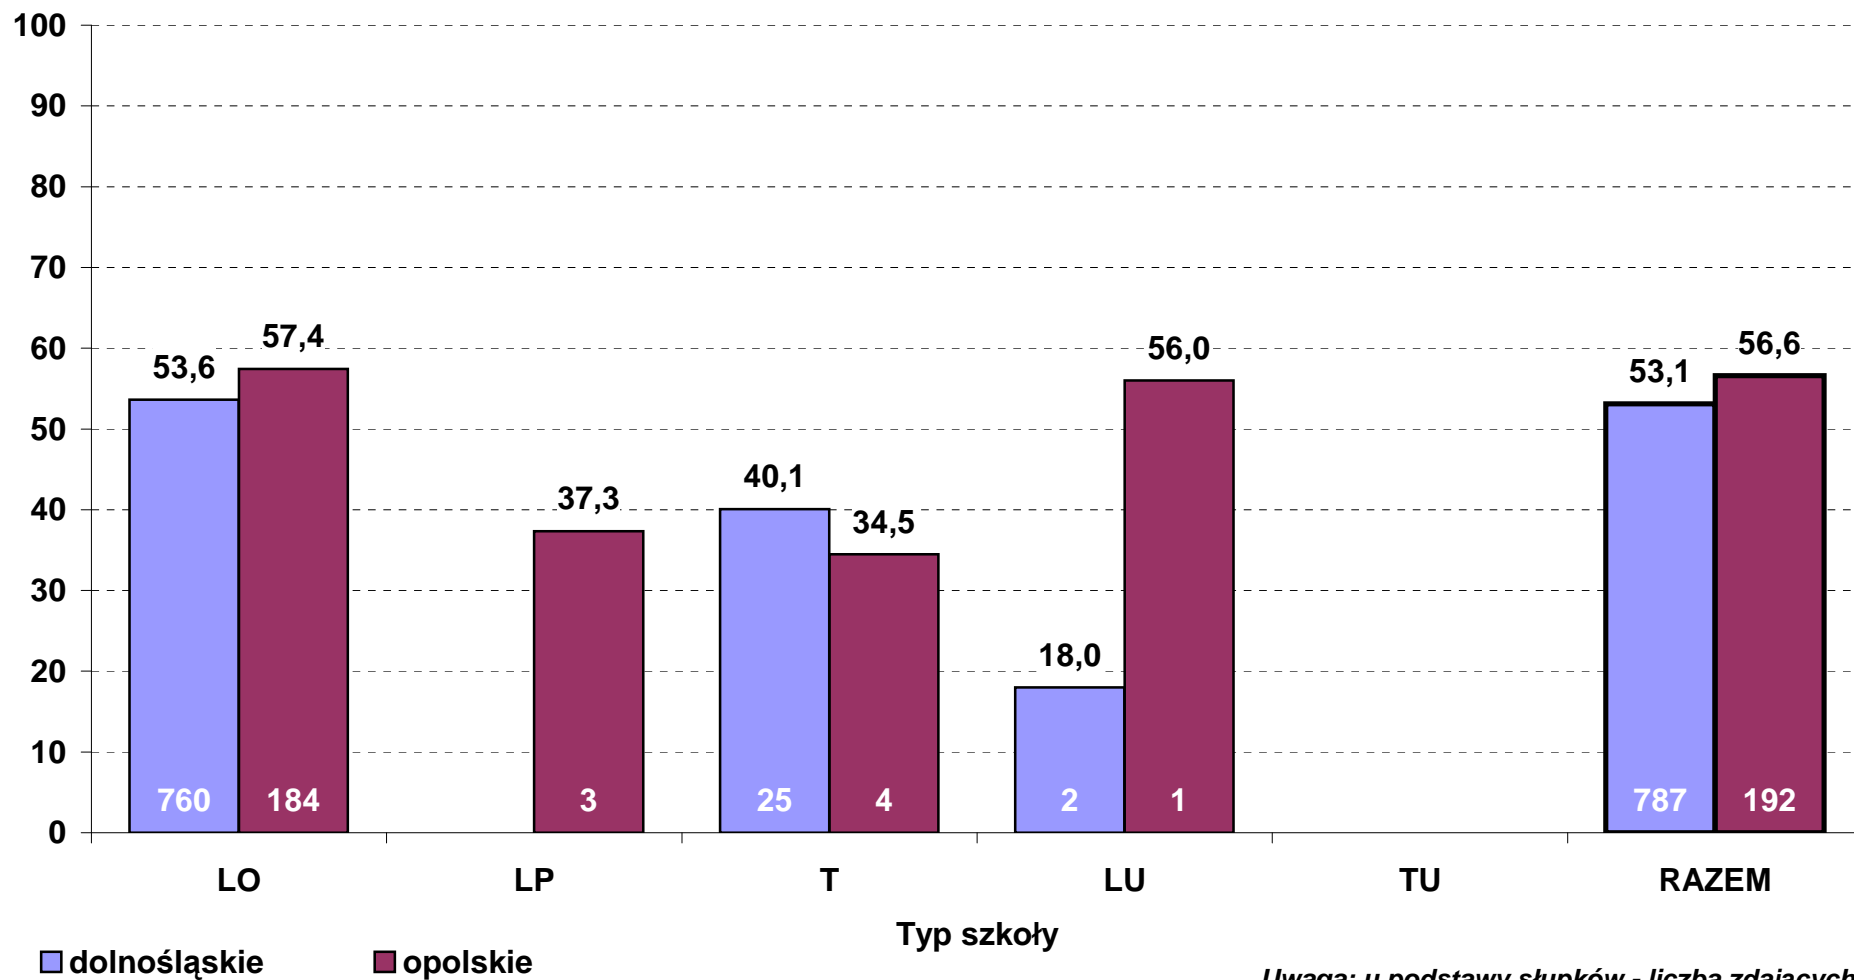

**Średni wynik pkt% z egzaminu z historii w 2013 r. wg typów szkół
- poziom podstawowy (zdający po raz pierwszy, stan na dzień 28 czerwca)**

**Średni wynik pkt% z egzaminu z historii w 2013 r. wg typów szkół
- poziom rozszerzony (zdający po raz pierwszy, stan na dzień 28 czerwca)**