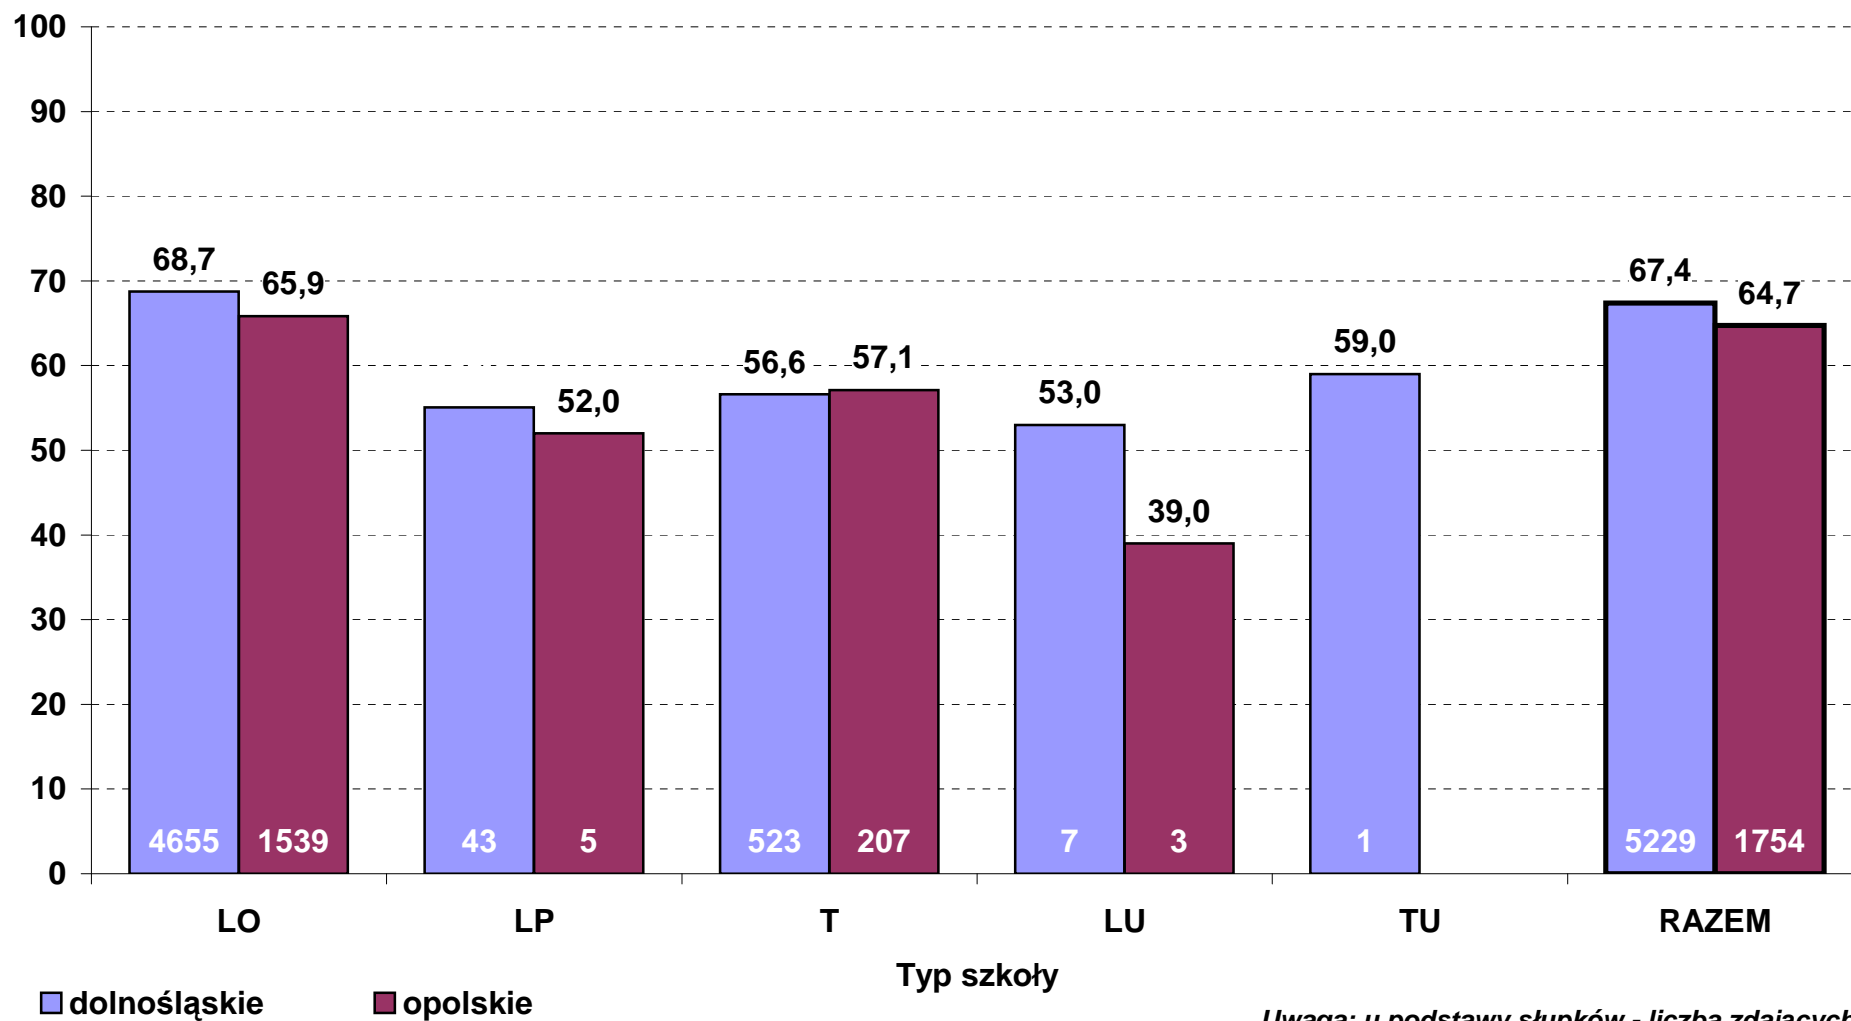

**Średni wynik pkt% z dodatkowego egzaminu pisemnego z języka angielskiego w 2013 r.
wg typów szkół - poziom rozszerzony (zdający po raz pierwszy, stan na dzień 28 czerwca)**