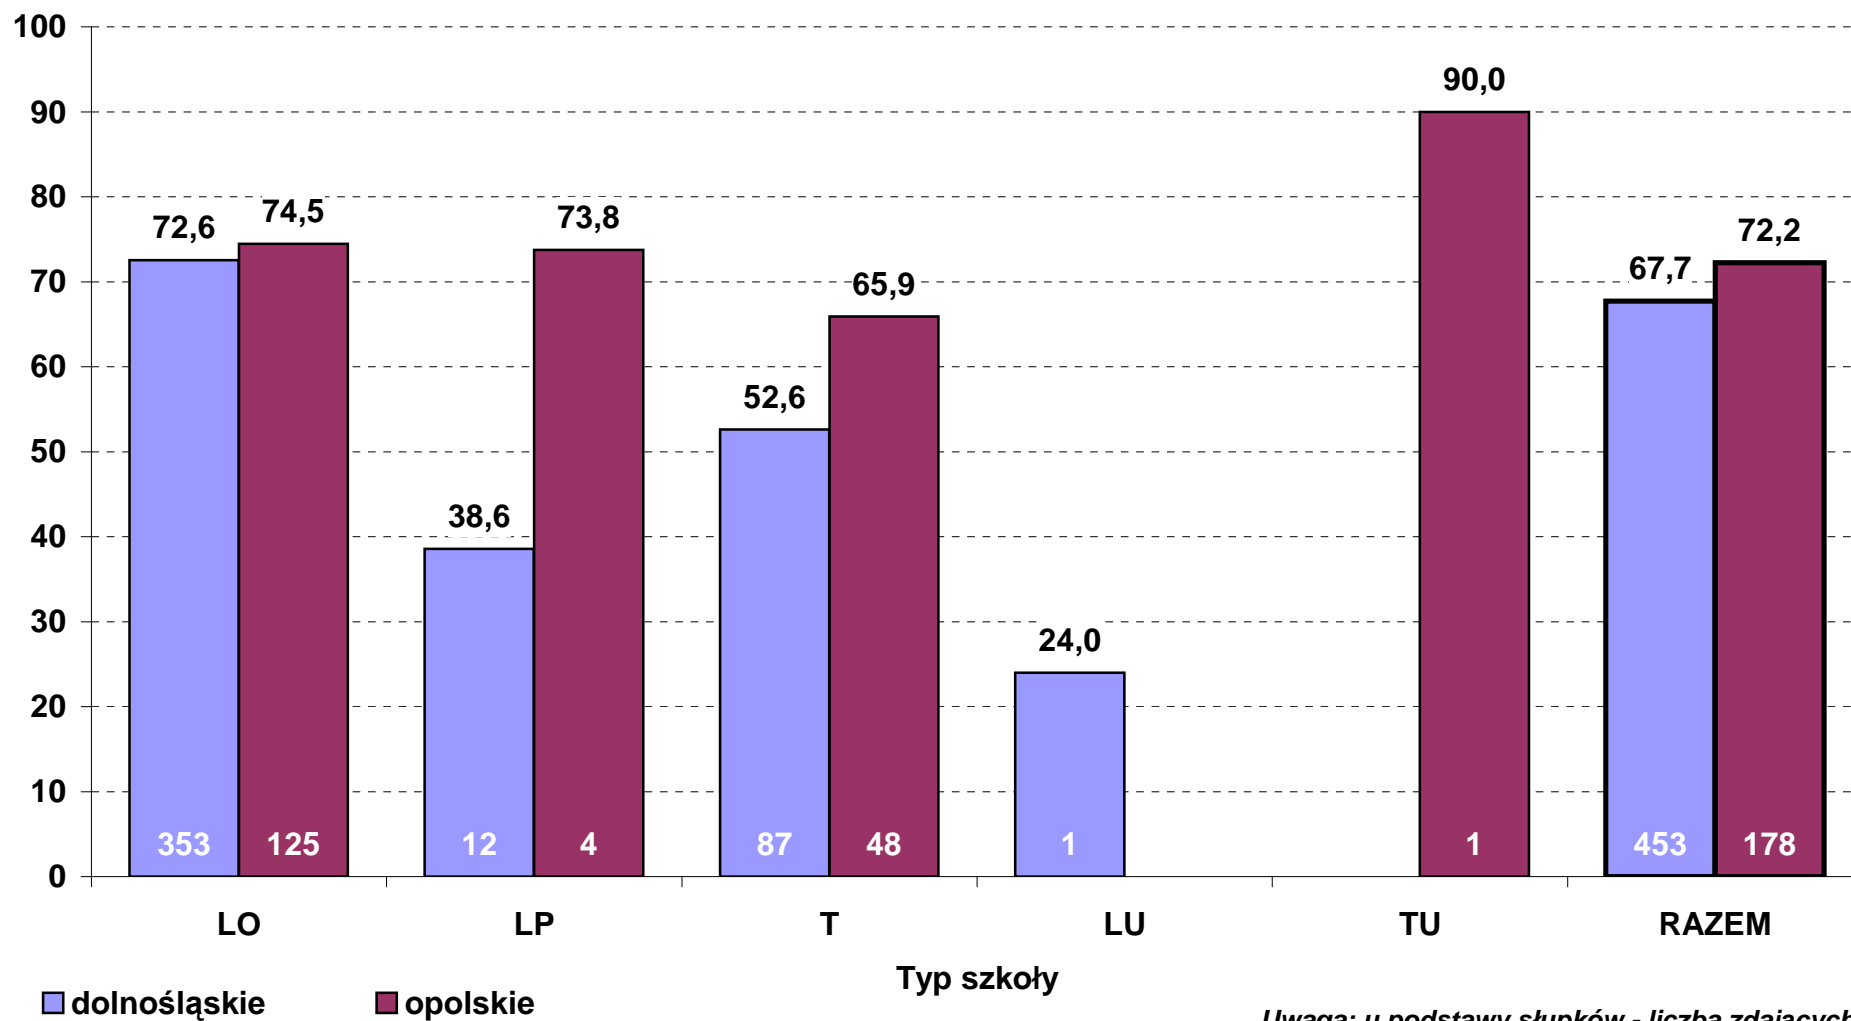

**Średni wynik pkt% z dodatkowego egzaminu pisemnego z języka niemieckiego w 2013 r.
wg typów szkół - poziom podstawowy (zdający po raz pierwszy, stan na dzień 28 czerwca)**