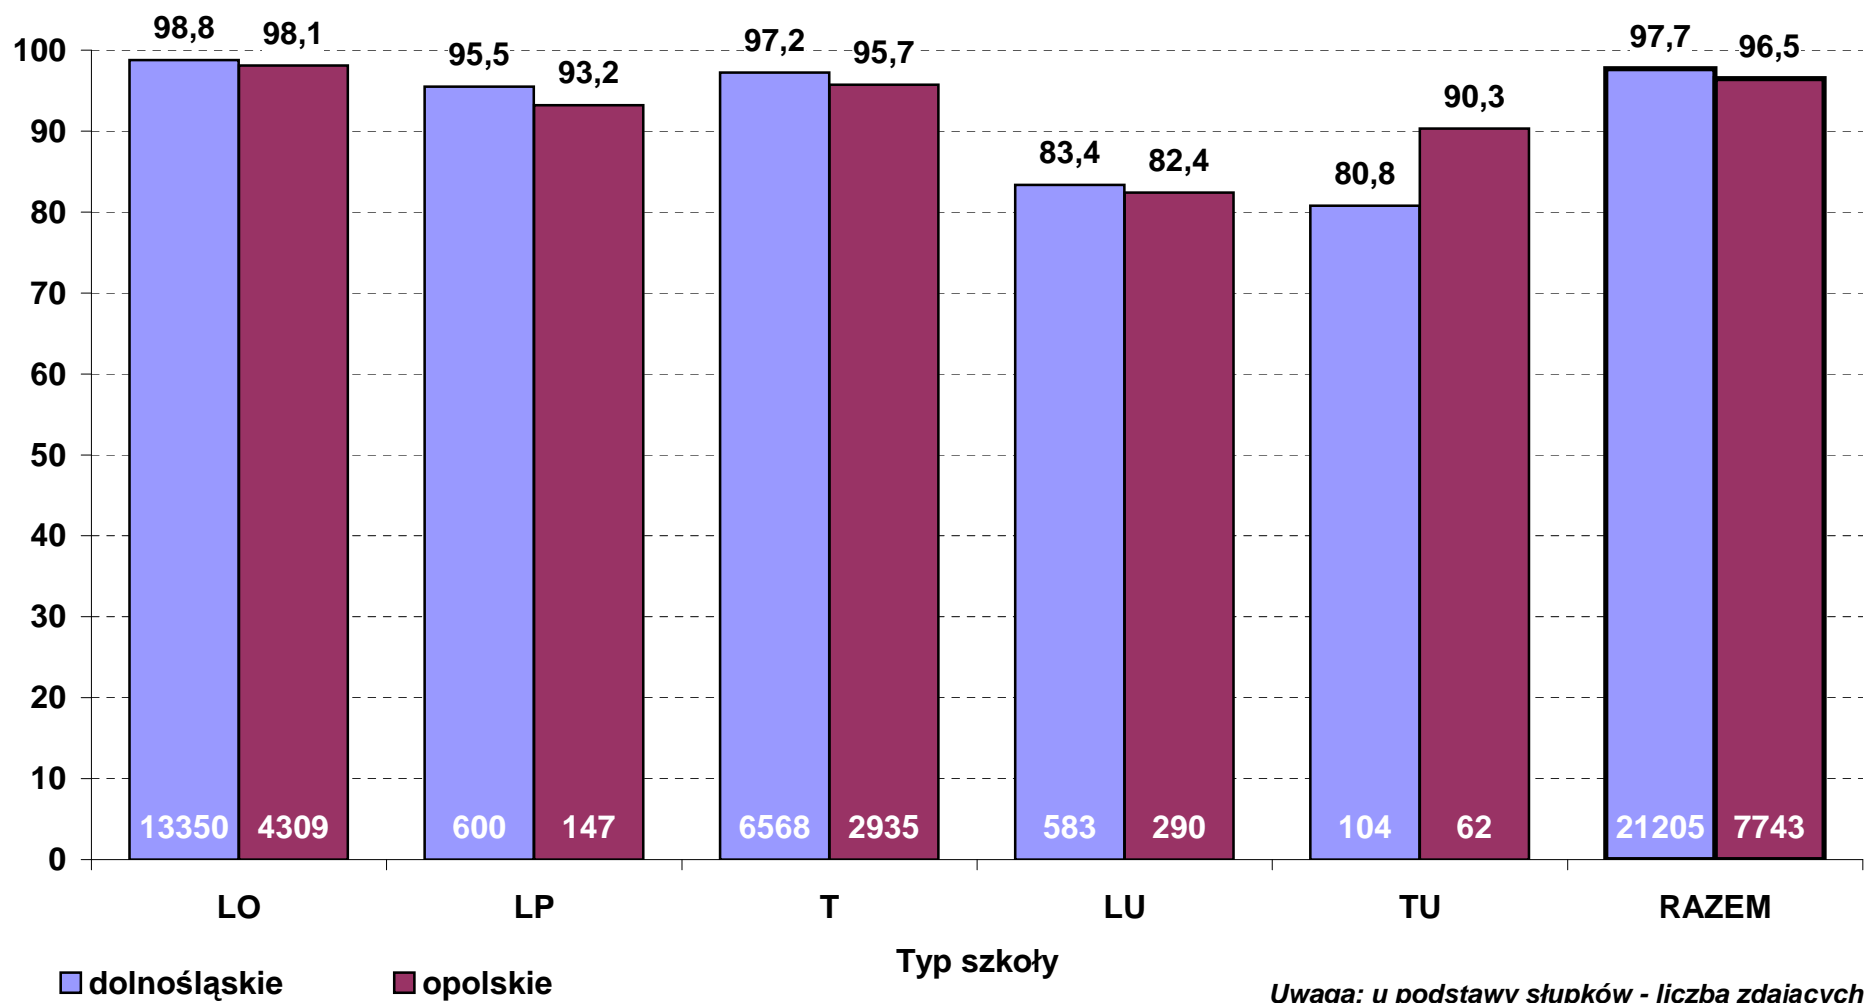

**Zdawalność obowiązkowego egzaminu pisemnego z języka polskiego w 2013 r. wg typów szkół
- zdający po raz pierwszy (stan na dzień 28 czerwca)**

**Średni wynik pkt% z obowiązkowego egzaminu pisemnego z języka polskiego w 2013 r.
wg typów szkół - poziom podstawowy (zdający po raz pierwszy, stan na dzień 28 czerwca)**