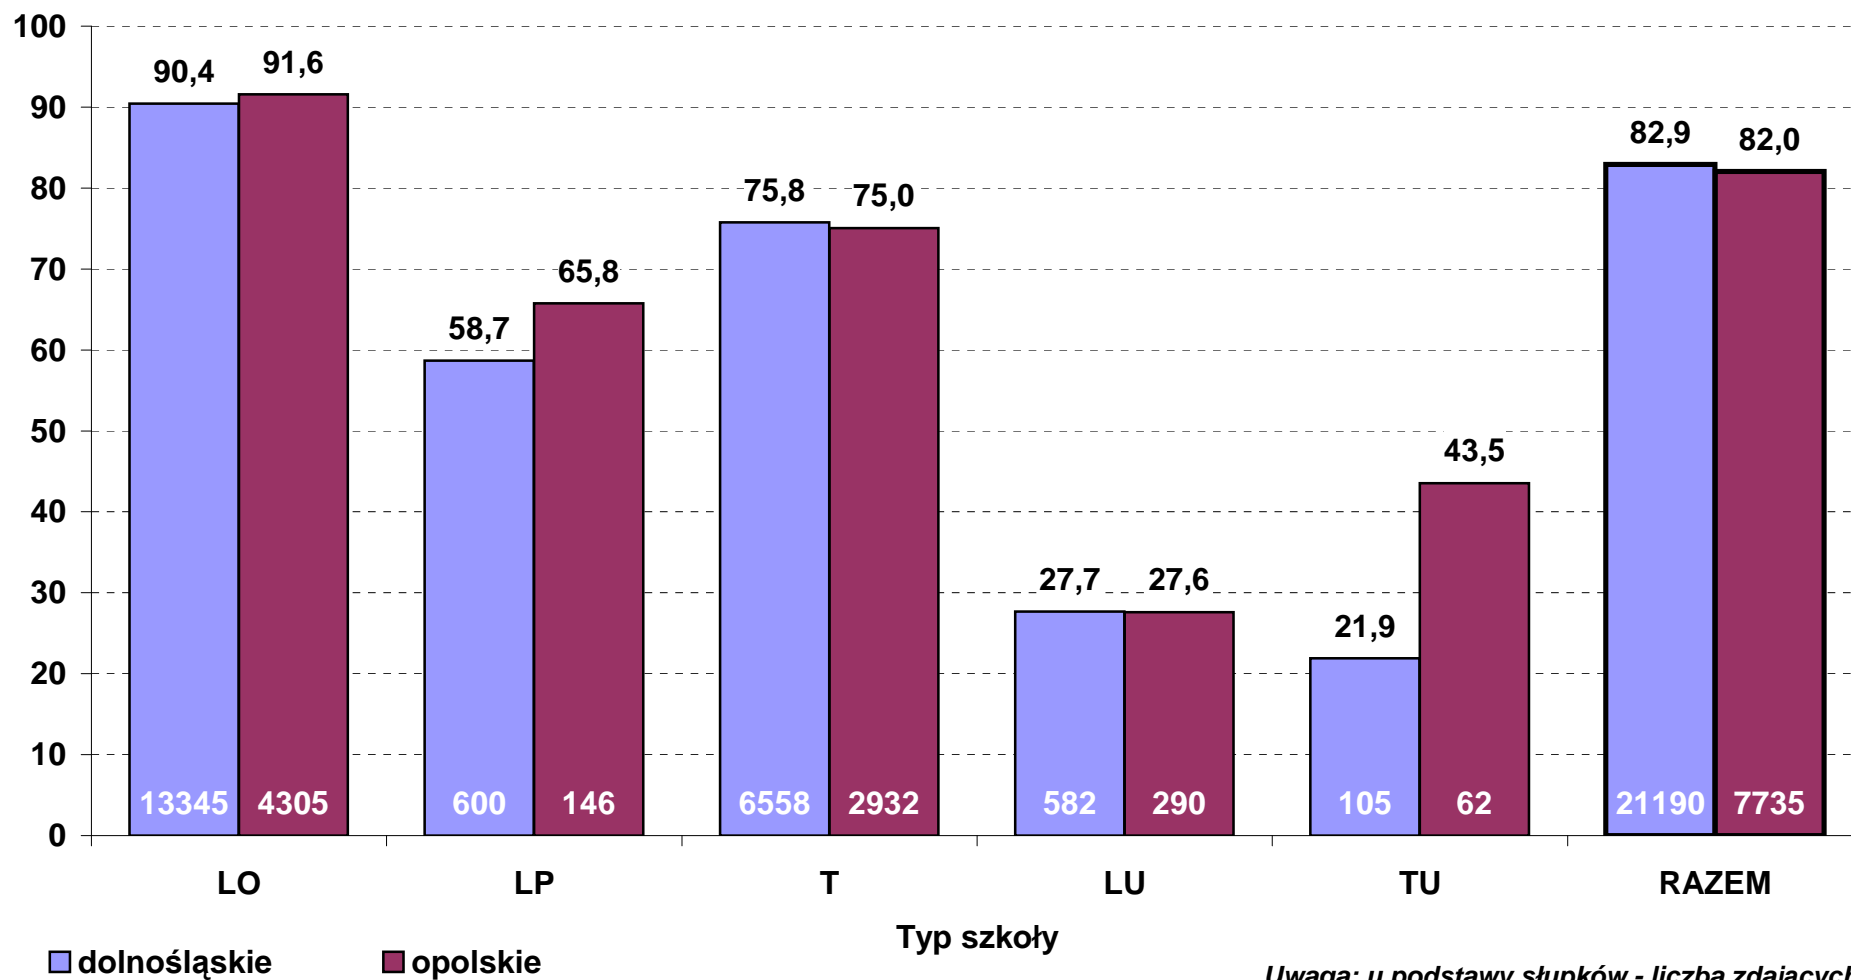

**Zdawalność egzaminu z matematyki w 2013 r. wg typów szkół
- zdający po raz pierwszy (stan na dzień 28 czerwca)**