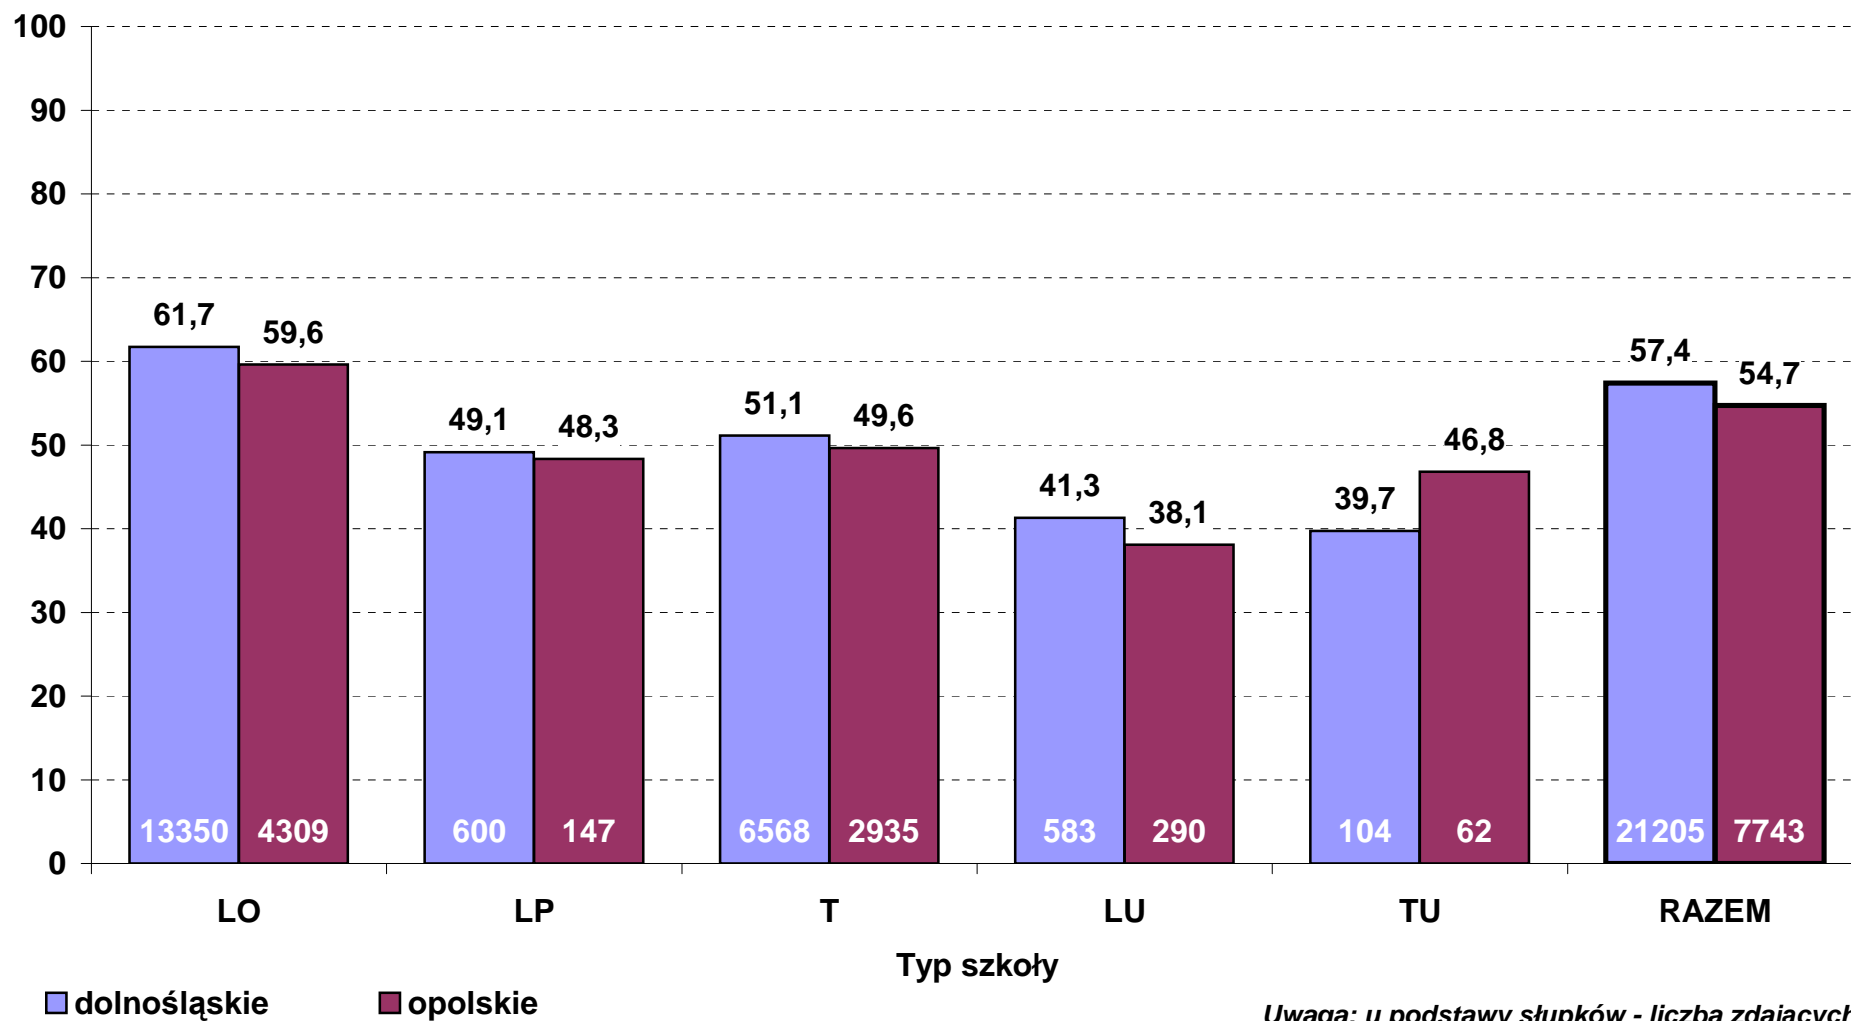

**Zdawalność obowiązkowego egzaminu pisemnego z języka polskiego w 2013 r. wg typów szkół
- zdający po raz pierwszy (stan na dzień 28 czerwca)**

**Średni wynik pkt% z obowiązkowego egzaminu pisemnego z języka polskiego w 2013 r.
wg typów szkół - poziom podstawowy (zdający po raz pierwszy, stan na dzień 28 czerwca)**