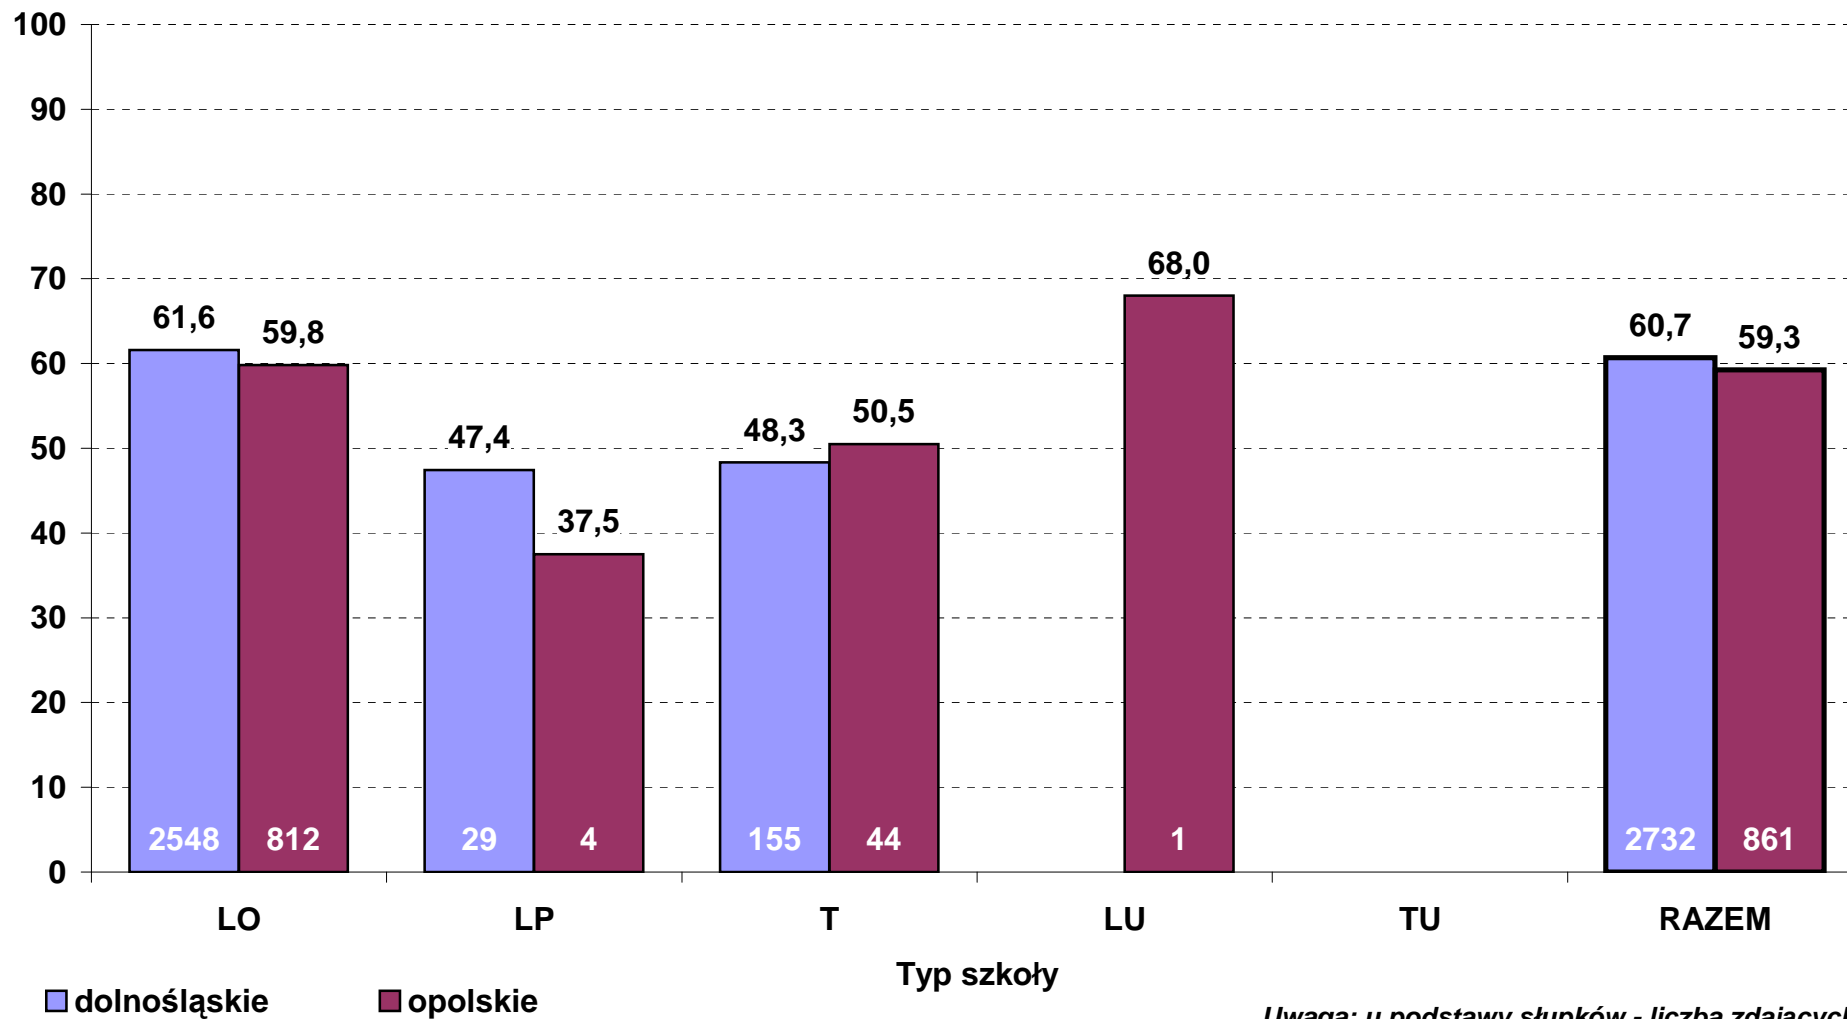

Średni wynik pkt% z dodatkowego egzaminu pisemnego z języka polskiego w 2013 r. wg typów szkół

- poziom rozszerzony (zdający po raz pierwszy, stan na dzień 28 czerwca)