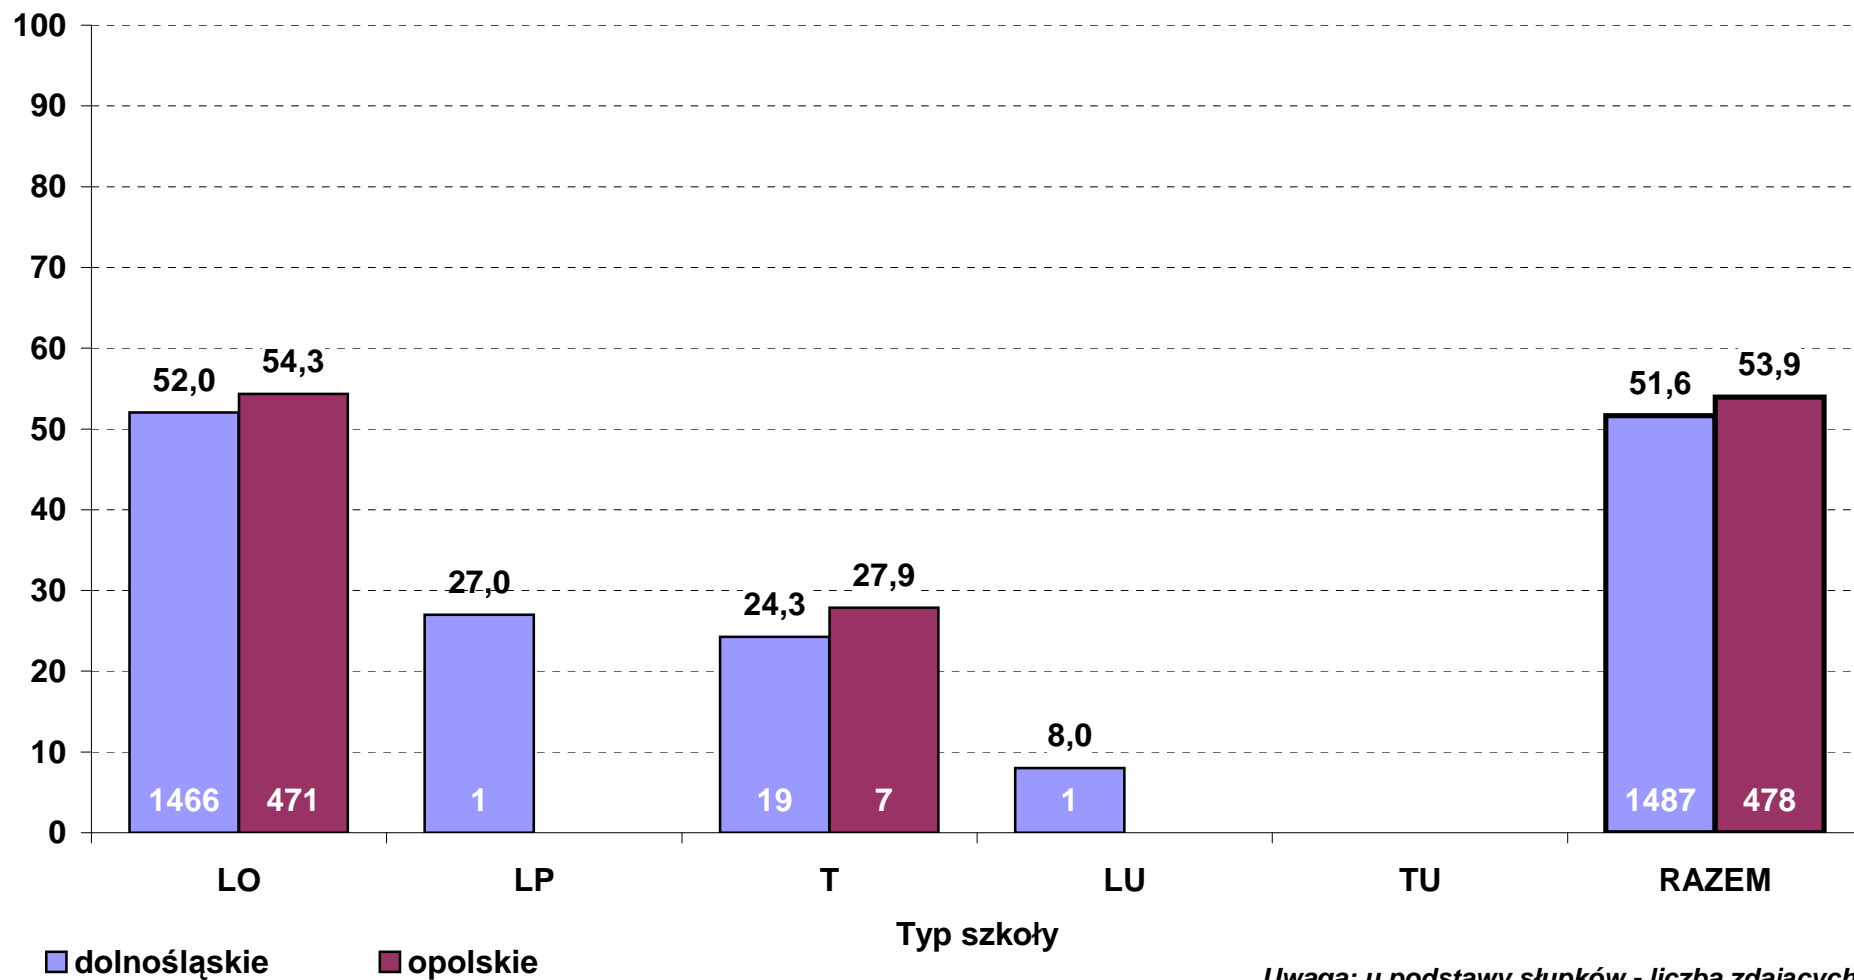

**Średni wynik pkt% z egzaminu z chemii w 2013 r. wg typów szkół
- poziom rozszerzony (zdający po raz pierwszy, stan na dzień 28 czerwca)**