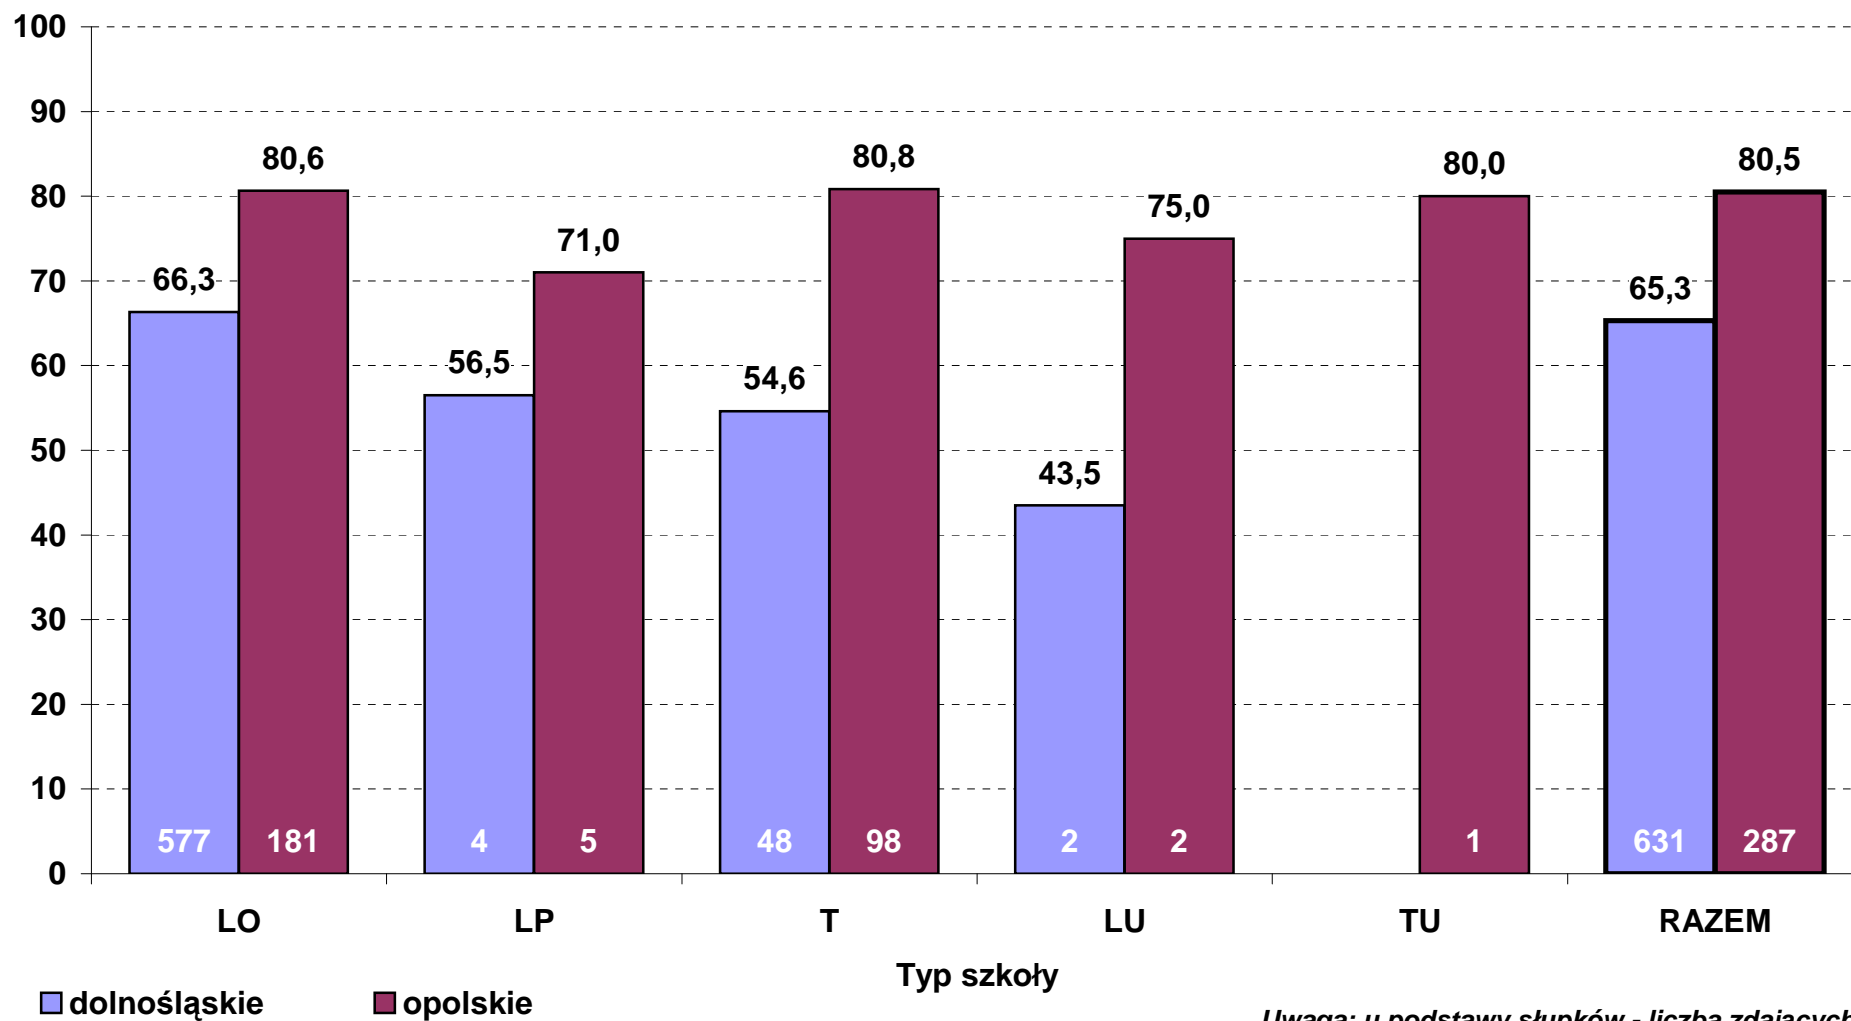

**Średni wynik pkt% z dodatkowego egzaminu pisemnego z języka niemieckiego w 2013 r.
wg typów szkół - poziom rozszerzony (zdający po raz pierwszy, stan na dzień 28 czerwca)**