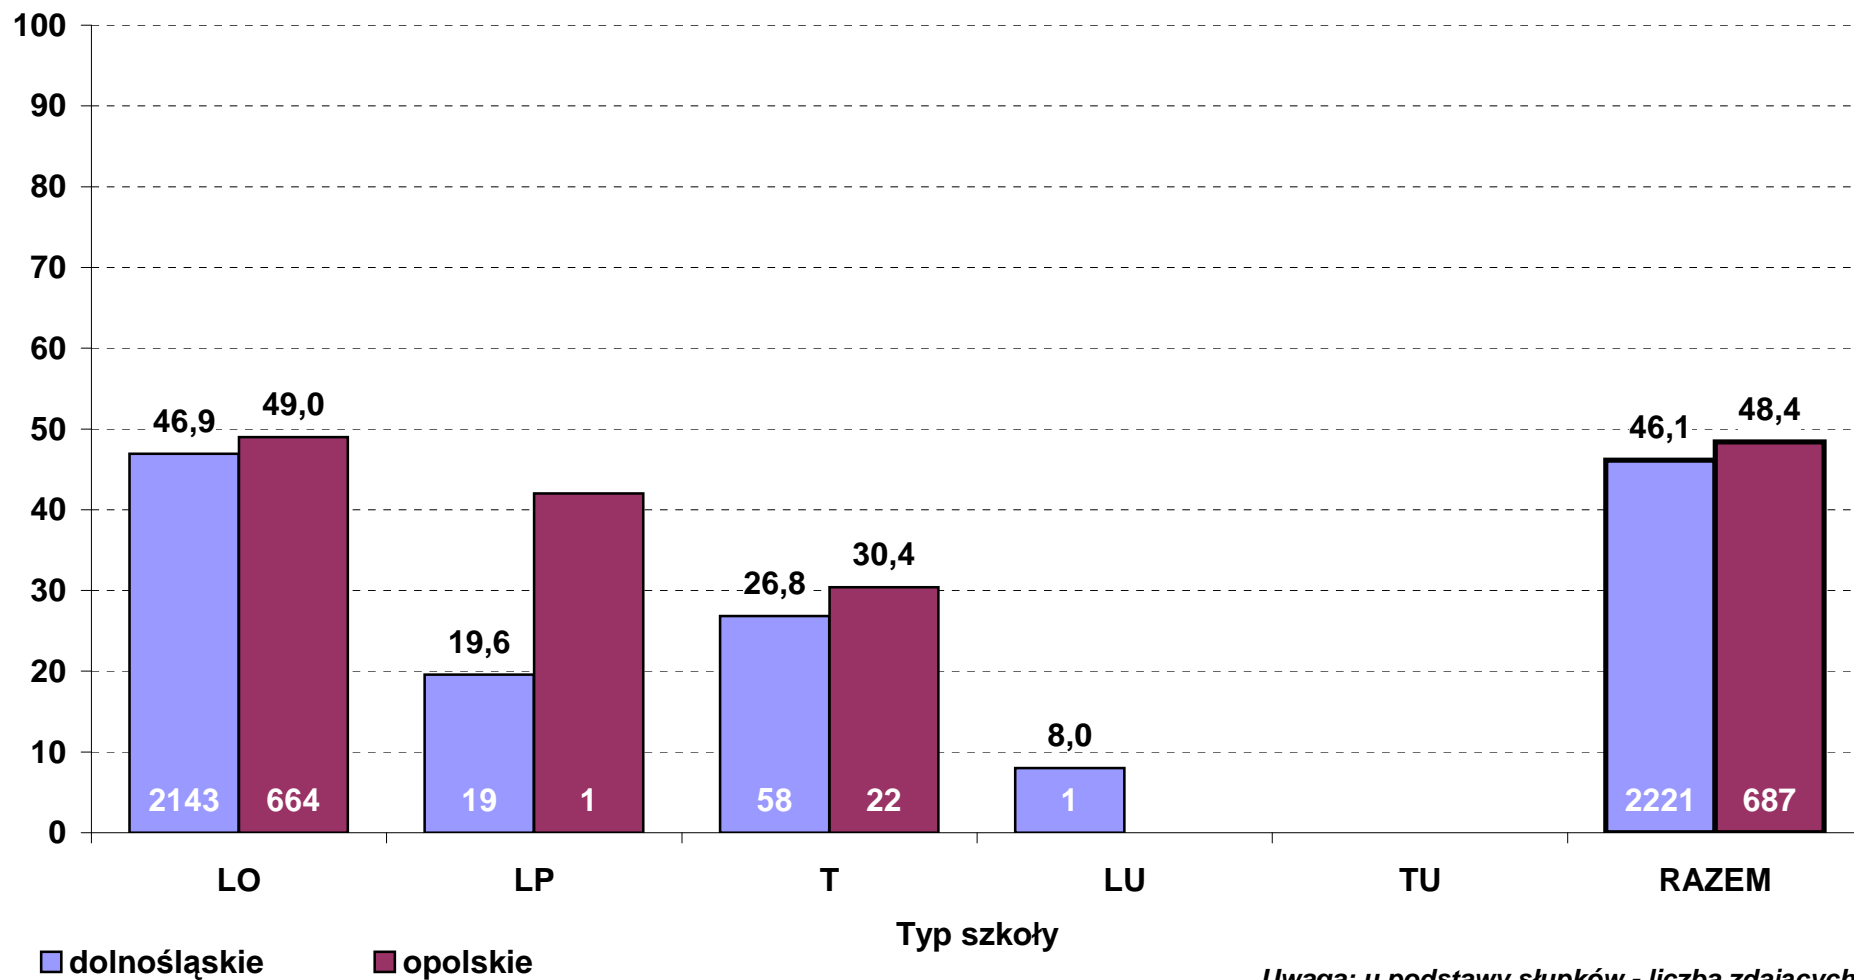

**Średni wynik pkt% z egzaminu z biologii w 2013 r. wg typów szkół
- poziom rozszerzony (zdający po raz pierwszy, stan na dzień 28 czerwca)**