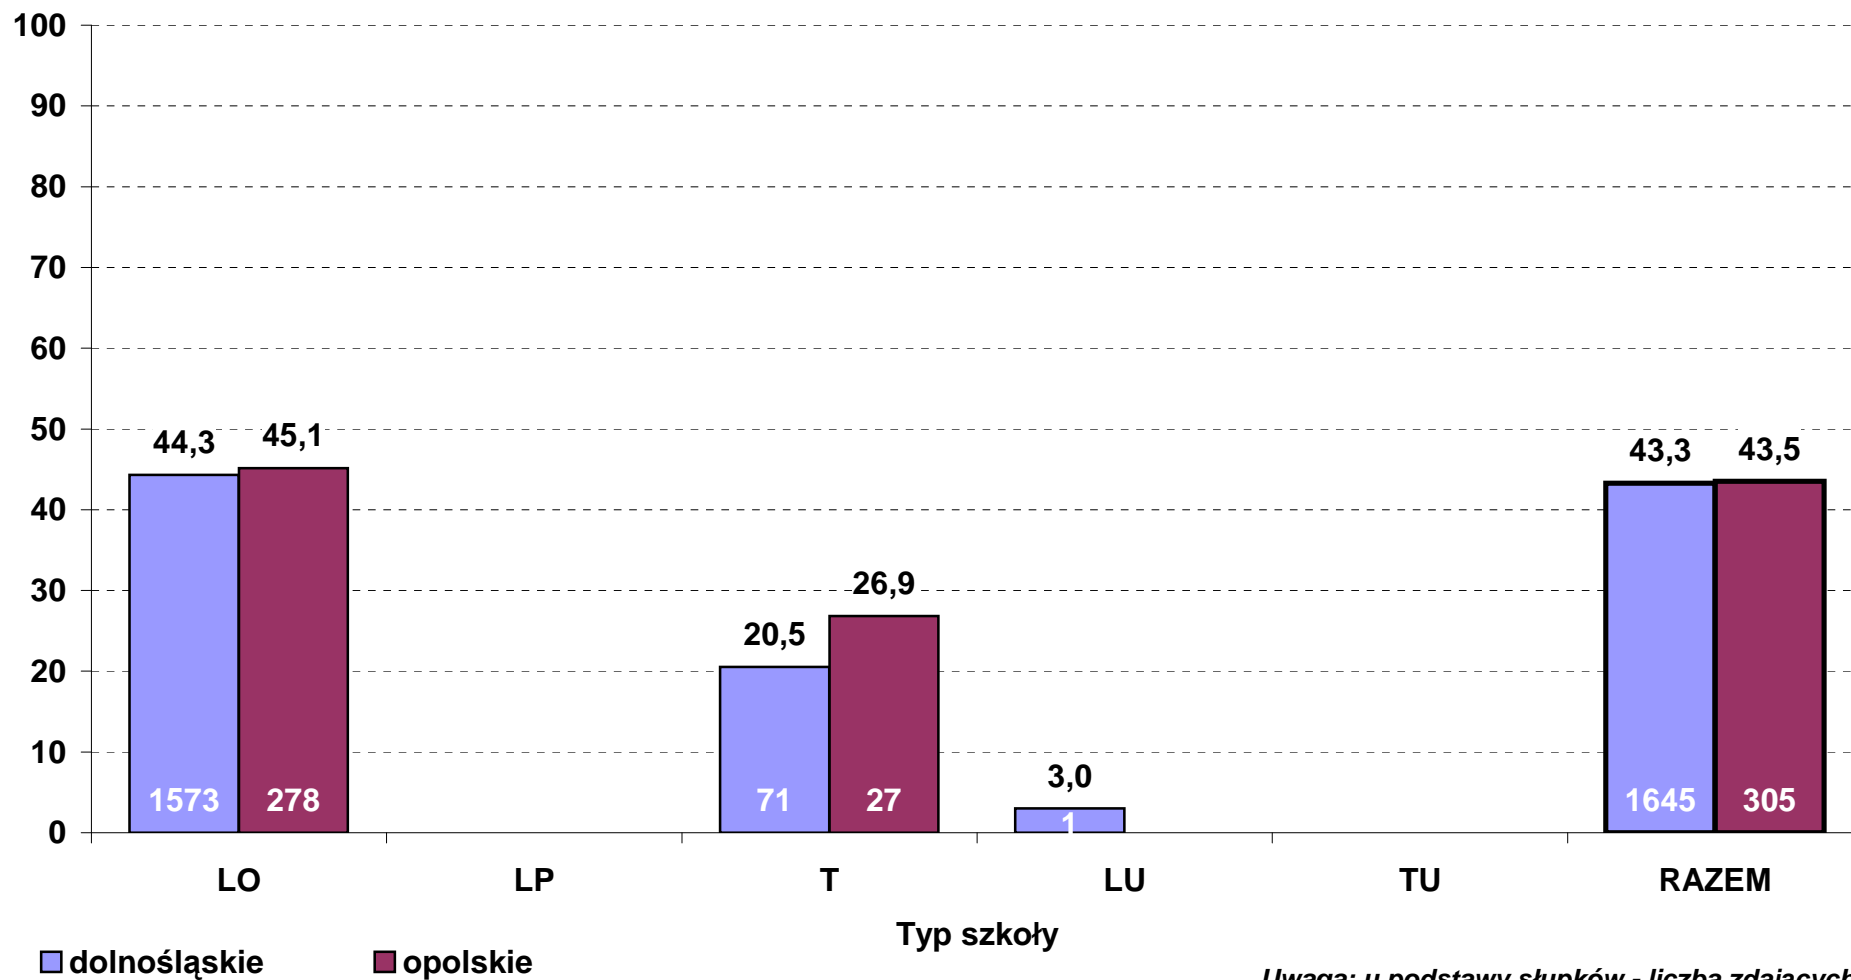

**Średni wynik pkt% z egzaminu z fizyki i astronomii w 2013 r. wg typów szkół
- poziom rozszerzony (zdający po raz pierwszy, stan na dzień 28 czerwca)**