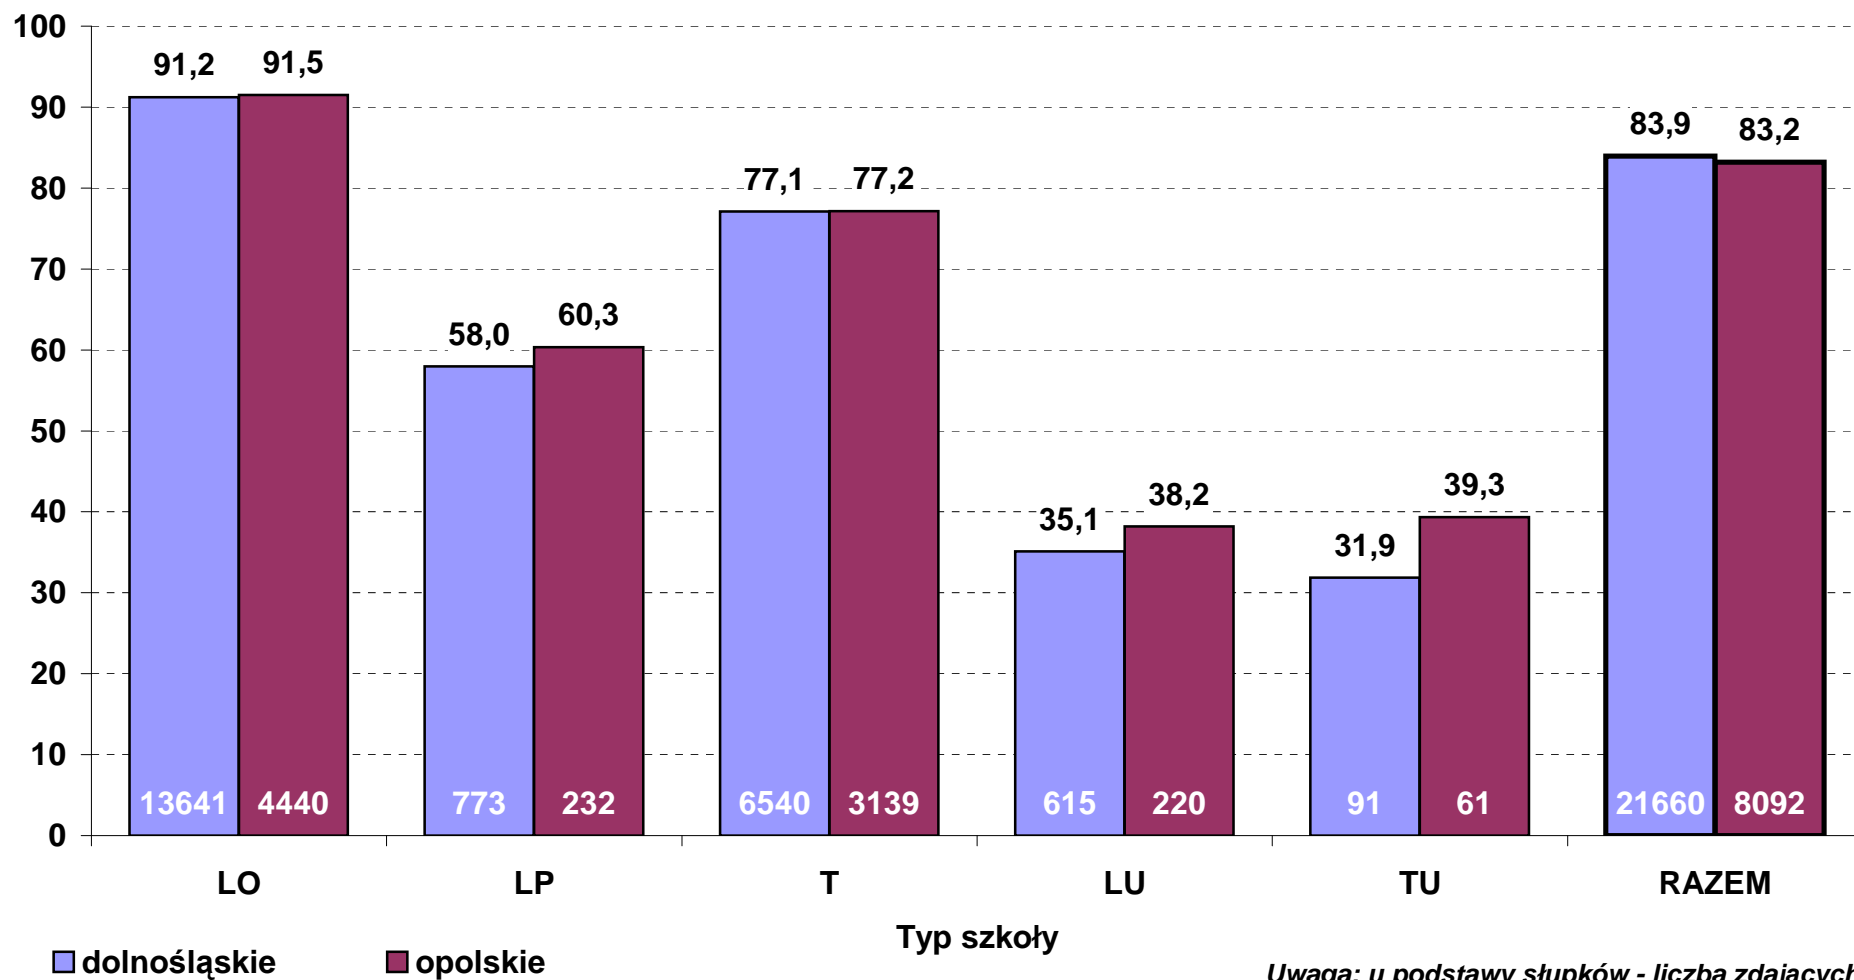

**Zdawalność egzaminu z matematyki w 2012 r. wg typów szkół
- zdający po raz pierwszy (stan na dzień 29 czerwca)**