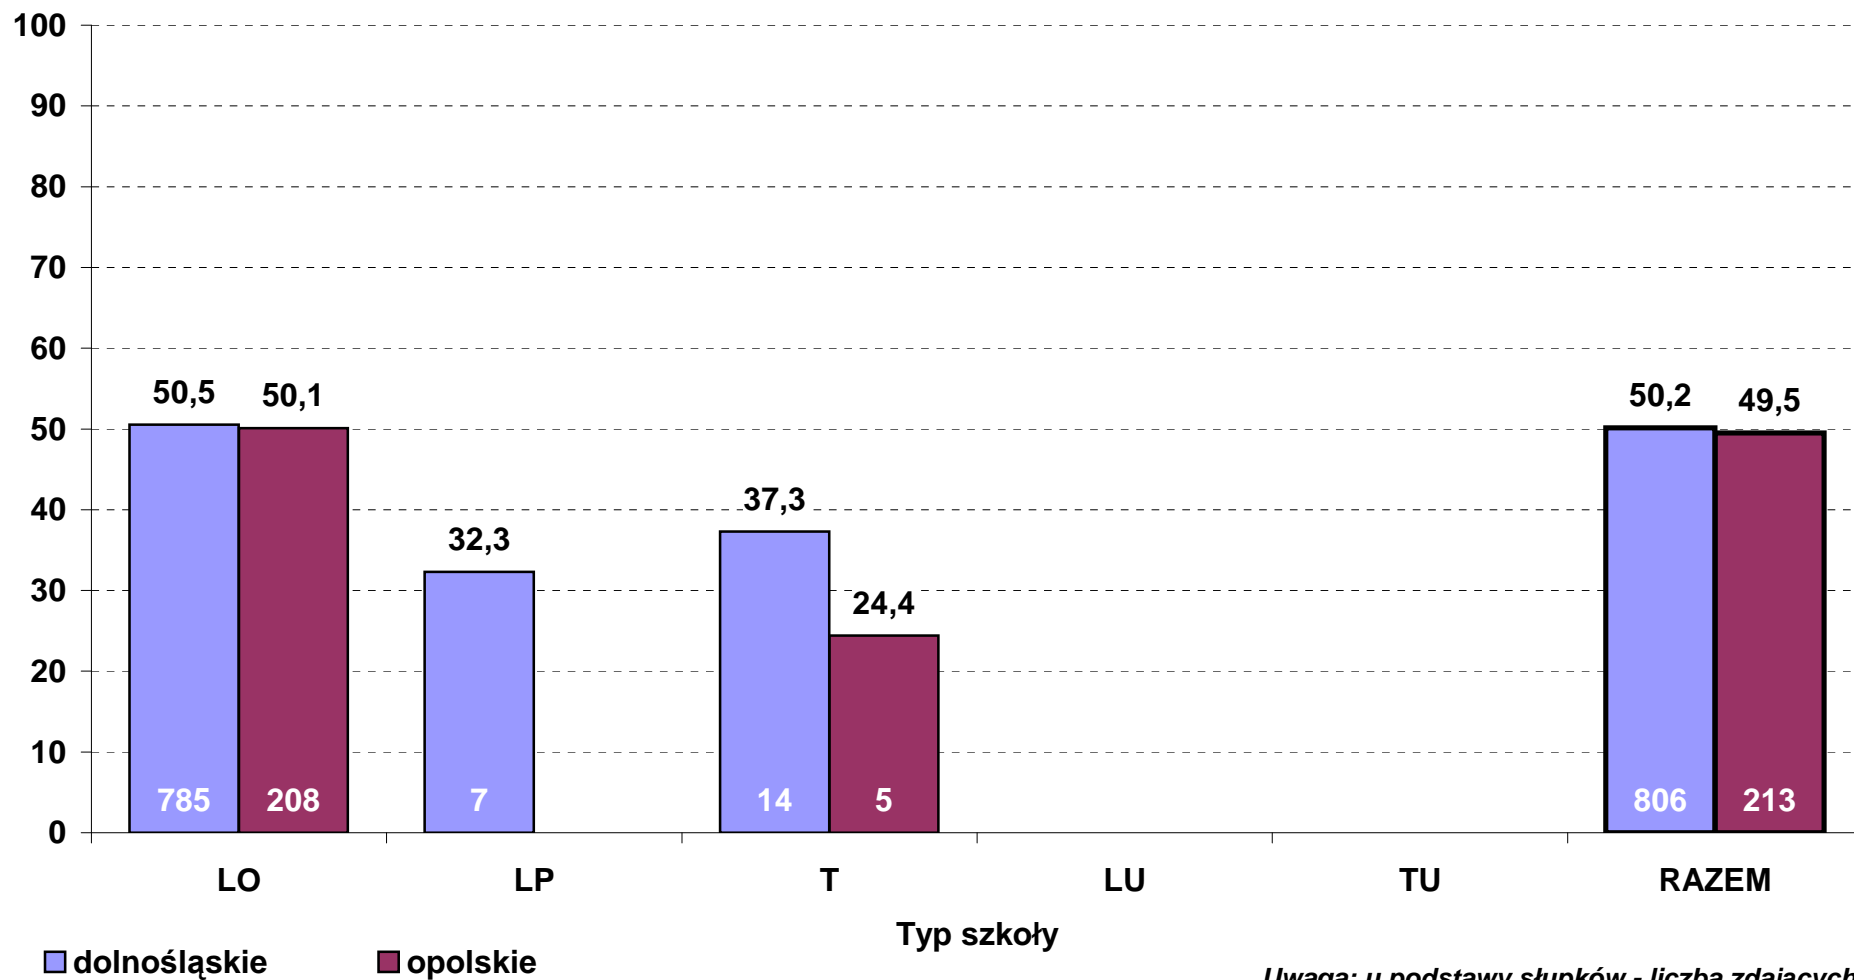

**Średni wynik pkt% z egzaminu z historii w 2012 r. wg typów szkół
- poziom rozszerzony (zdający po raz pierwszy, stan na dzień 29 czerwca)**