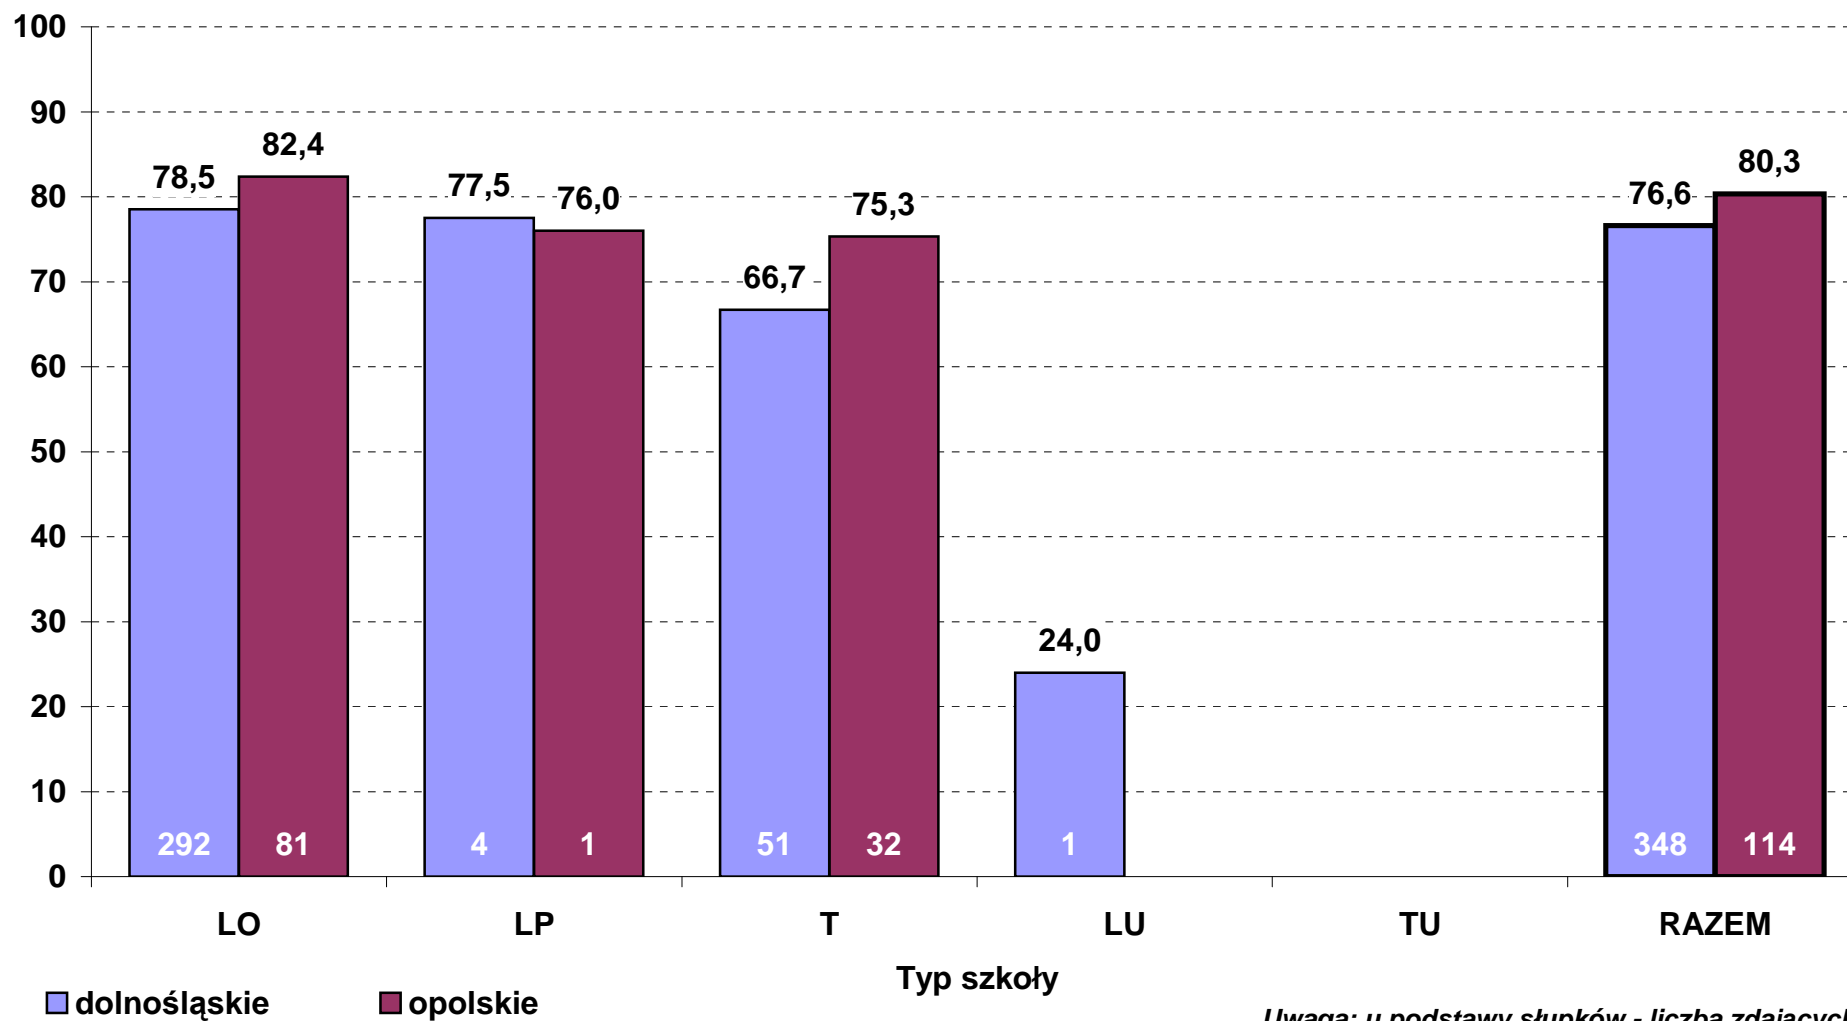

**Średni wynik pkt% z dodatkowego egzaminu pisemnego z języka niemieckiego w 2012 r.
wg typów szkół - poziom podstawowy (zdający po raz pierwszy, stan na dzień 29 czerwca)**