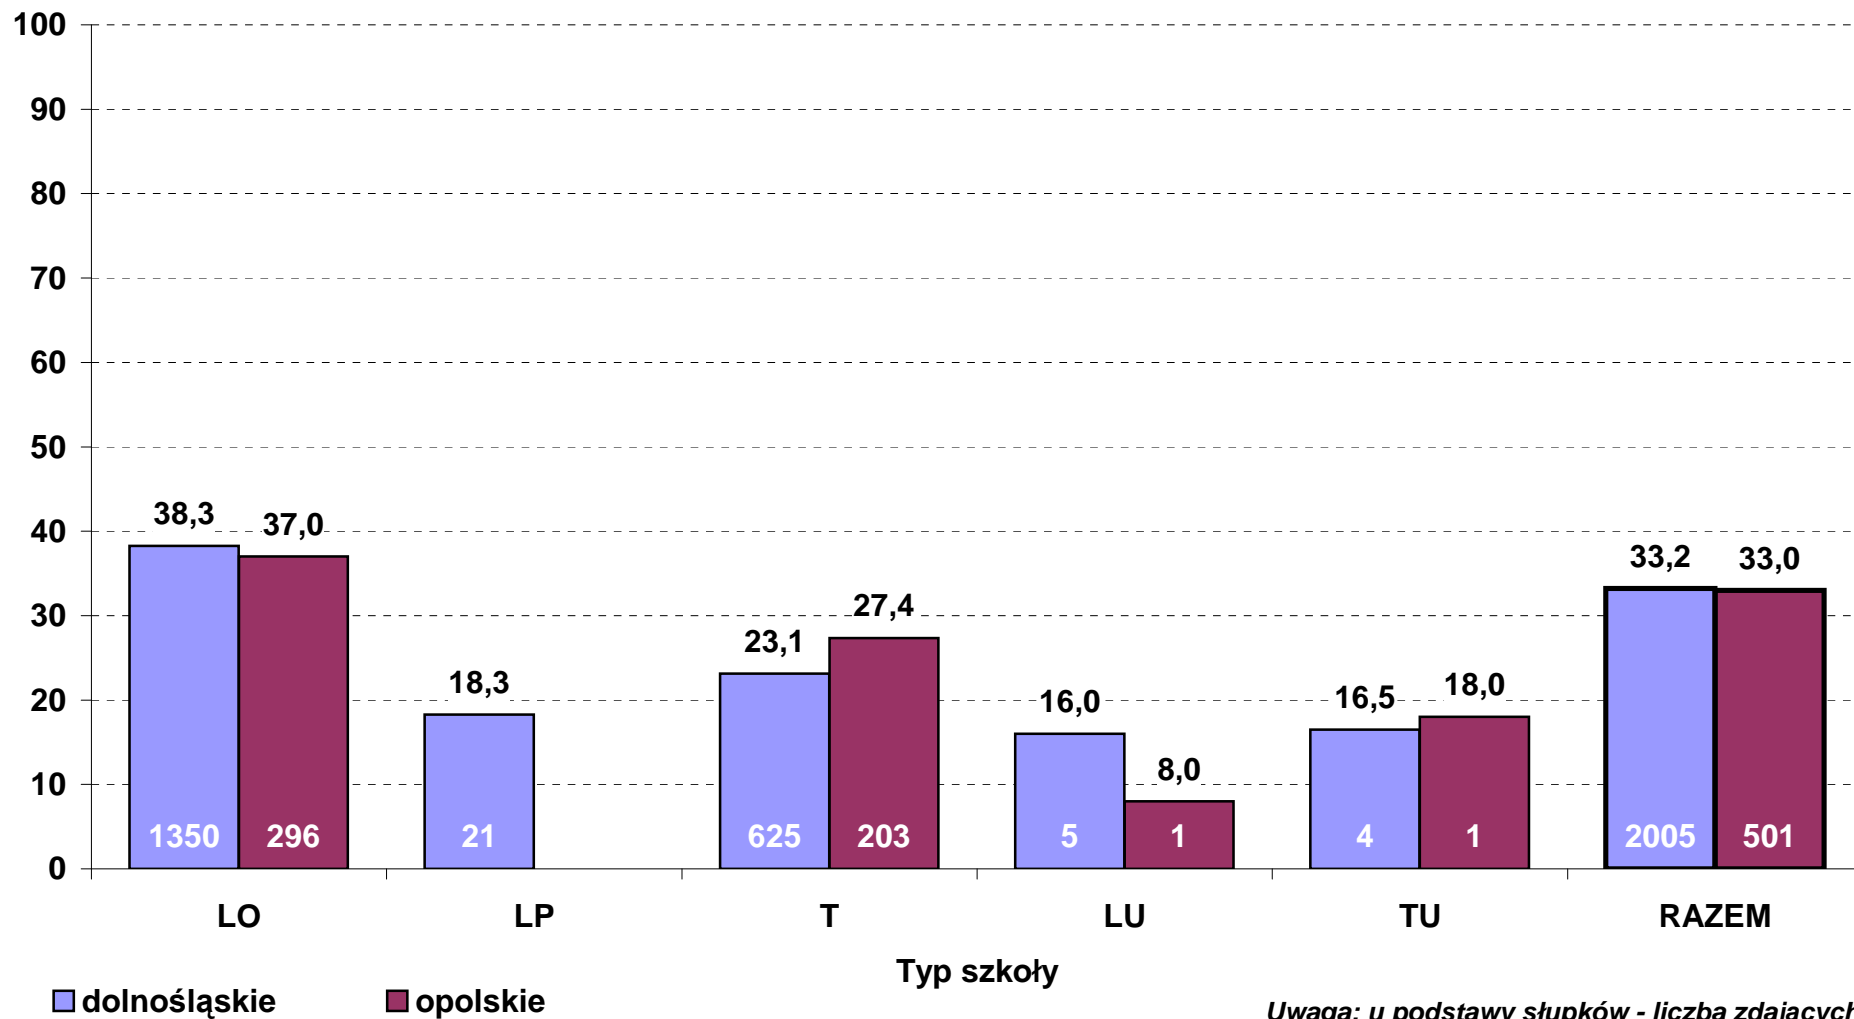

**Średni wynik pkt% z egzaminu z fizyki i astronomii w 2012 r. wg typów szkół
- poziom podstawowy (zdający po raz pierwszy, stan na dzień 29 czerwca)**