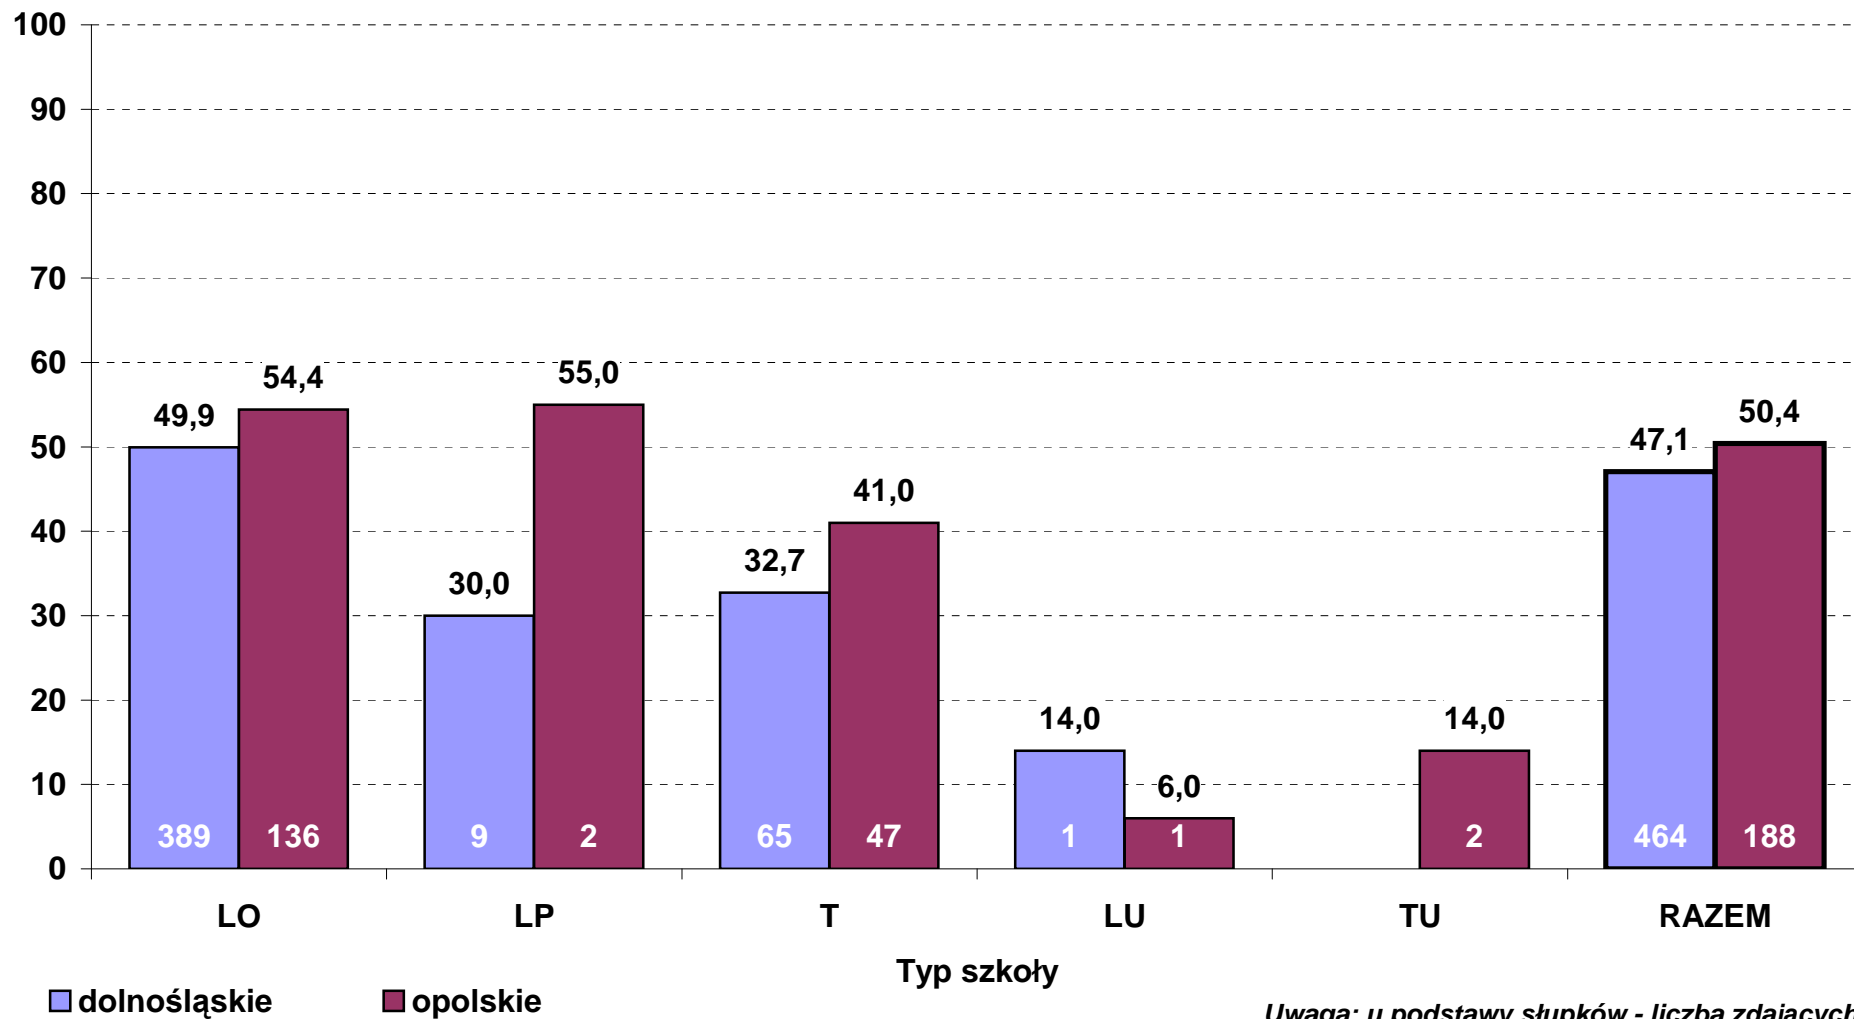

**Średni wynik pkt% z egzaminu z chemii w 2012 r. wg typów szkół
- poziom podstawowy (zdający po raz pierwszy, stan na dzień 29 czerwca)**