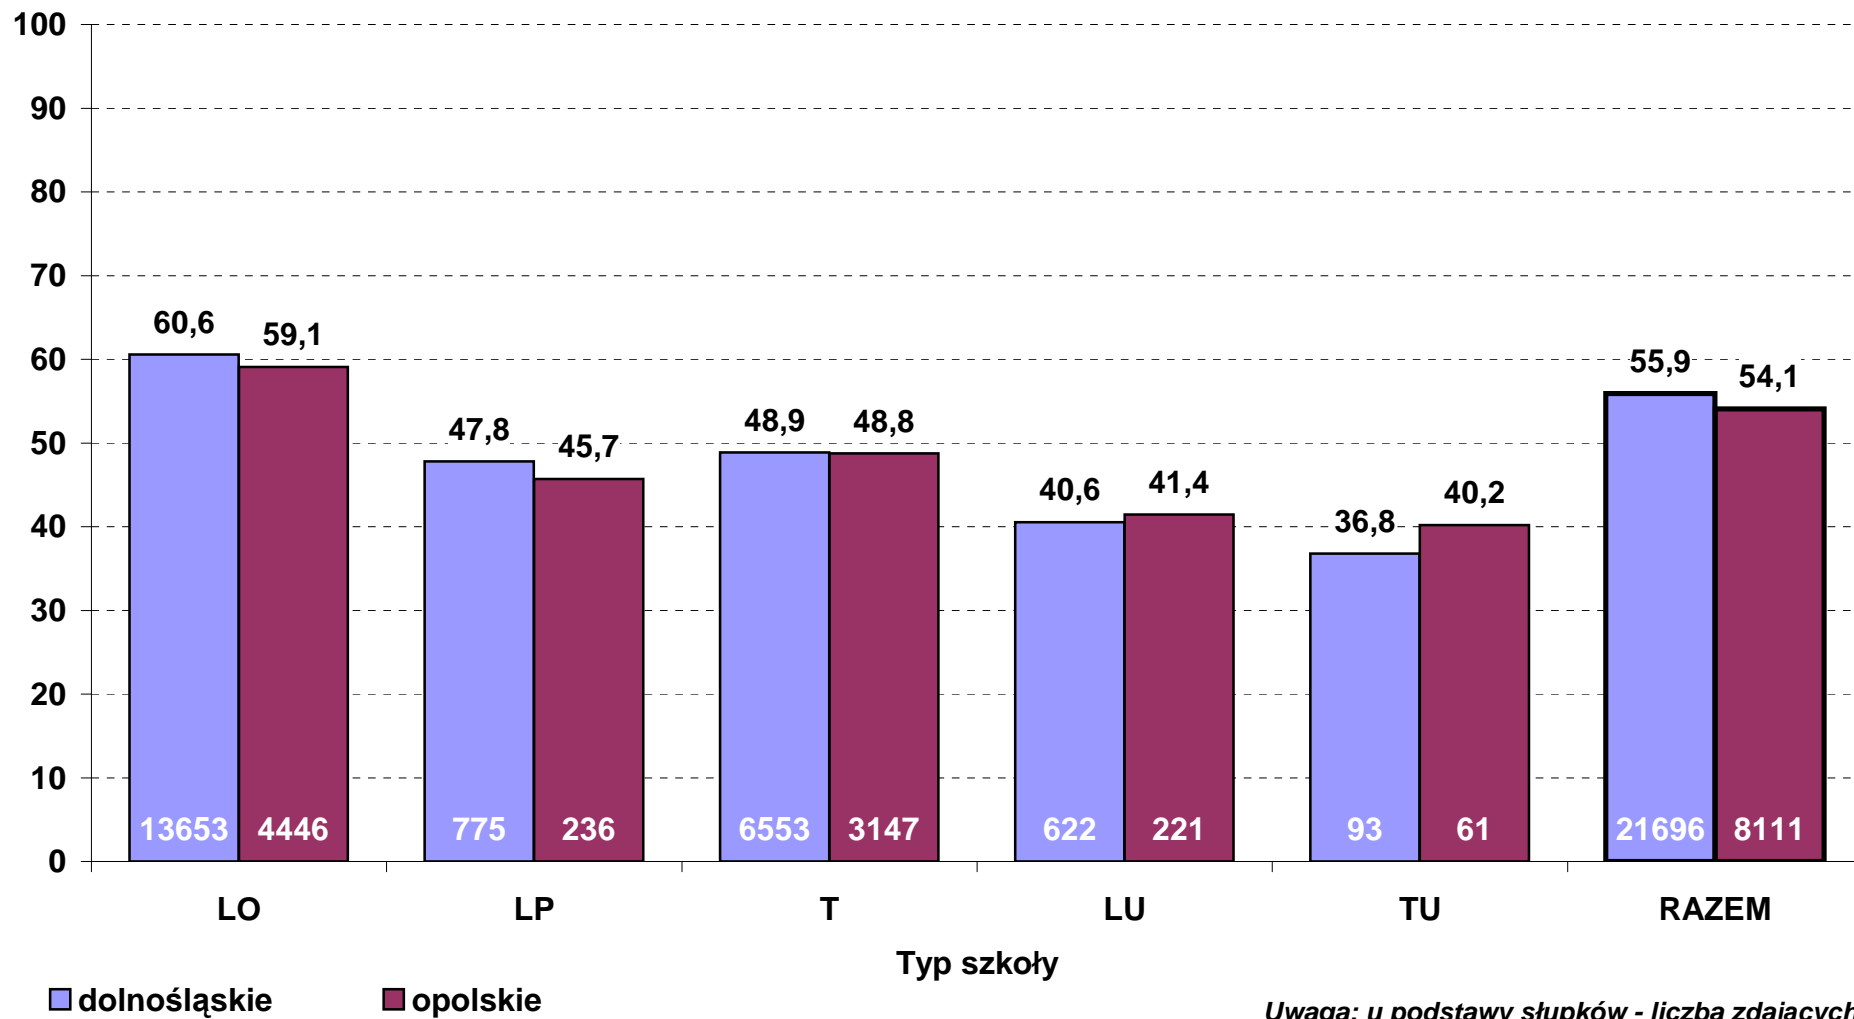

**Zdawalność obowiązkowego egzaminu pisemnego z języka polskiego w 2012 r. wg typów szkół
- zdający po raz pierwszy (stan na dzień 29 czerwca)**

**Średni wynik pkt% z obowiązkowego egzaminu pisemnego z języka polskiego w 2012 r.
wg typów szkół - poziom podstawowy (zdający po raz pierwszy, stan na dzień 29 czerwca)**