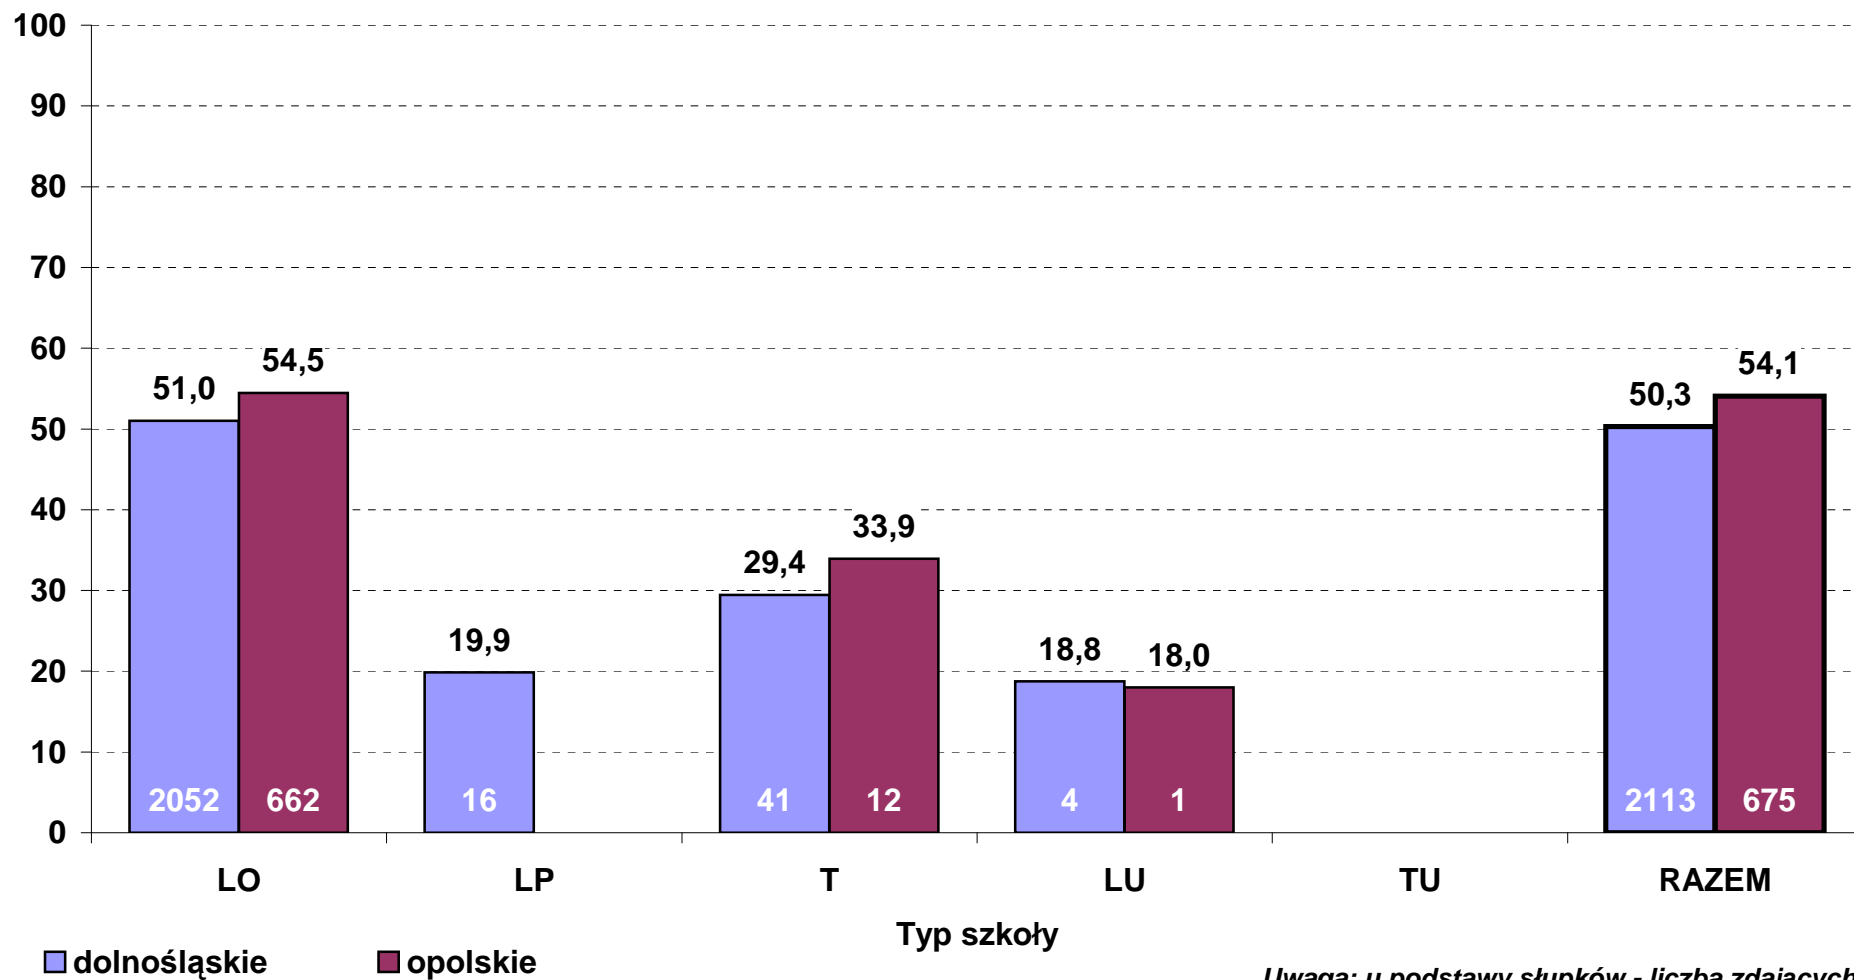

**Średni wynik pkt% z egzaminu z biologii w 2012 r. wg typów szkół
- poziom rozszerzony (zdający po raz pierwszy, stan na dzień 29 czerwca)**