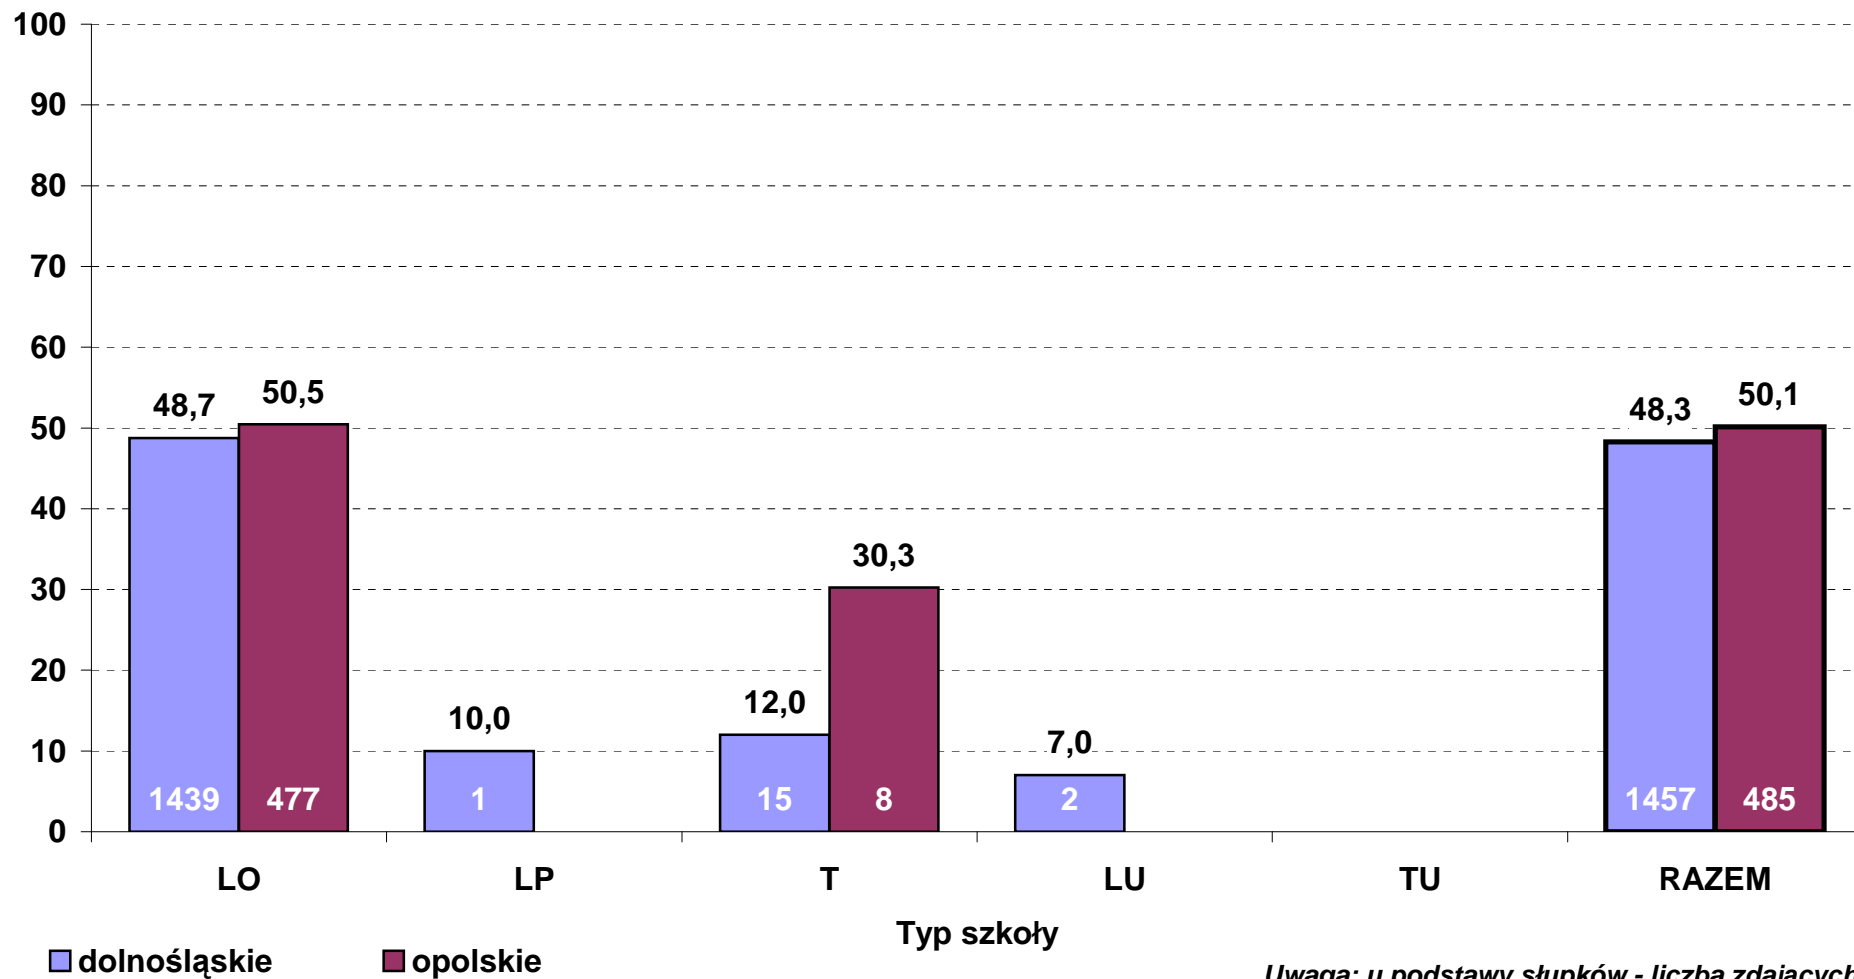

**Średni wynik pkt% z egzaminu z chemii w 2012 r. wg typów szkół
- poziom rozszerzony (zdający po raz pierwszy, stan na dzień 29 czerwca)**