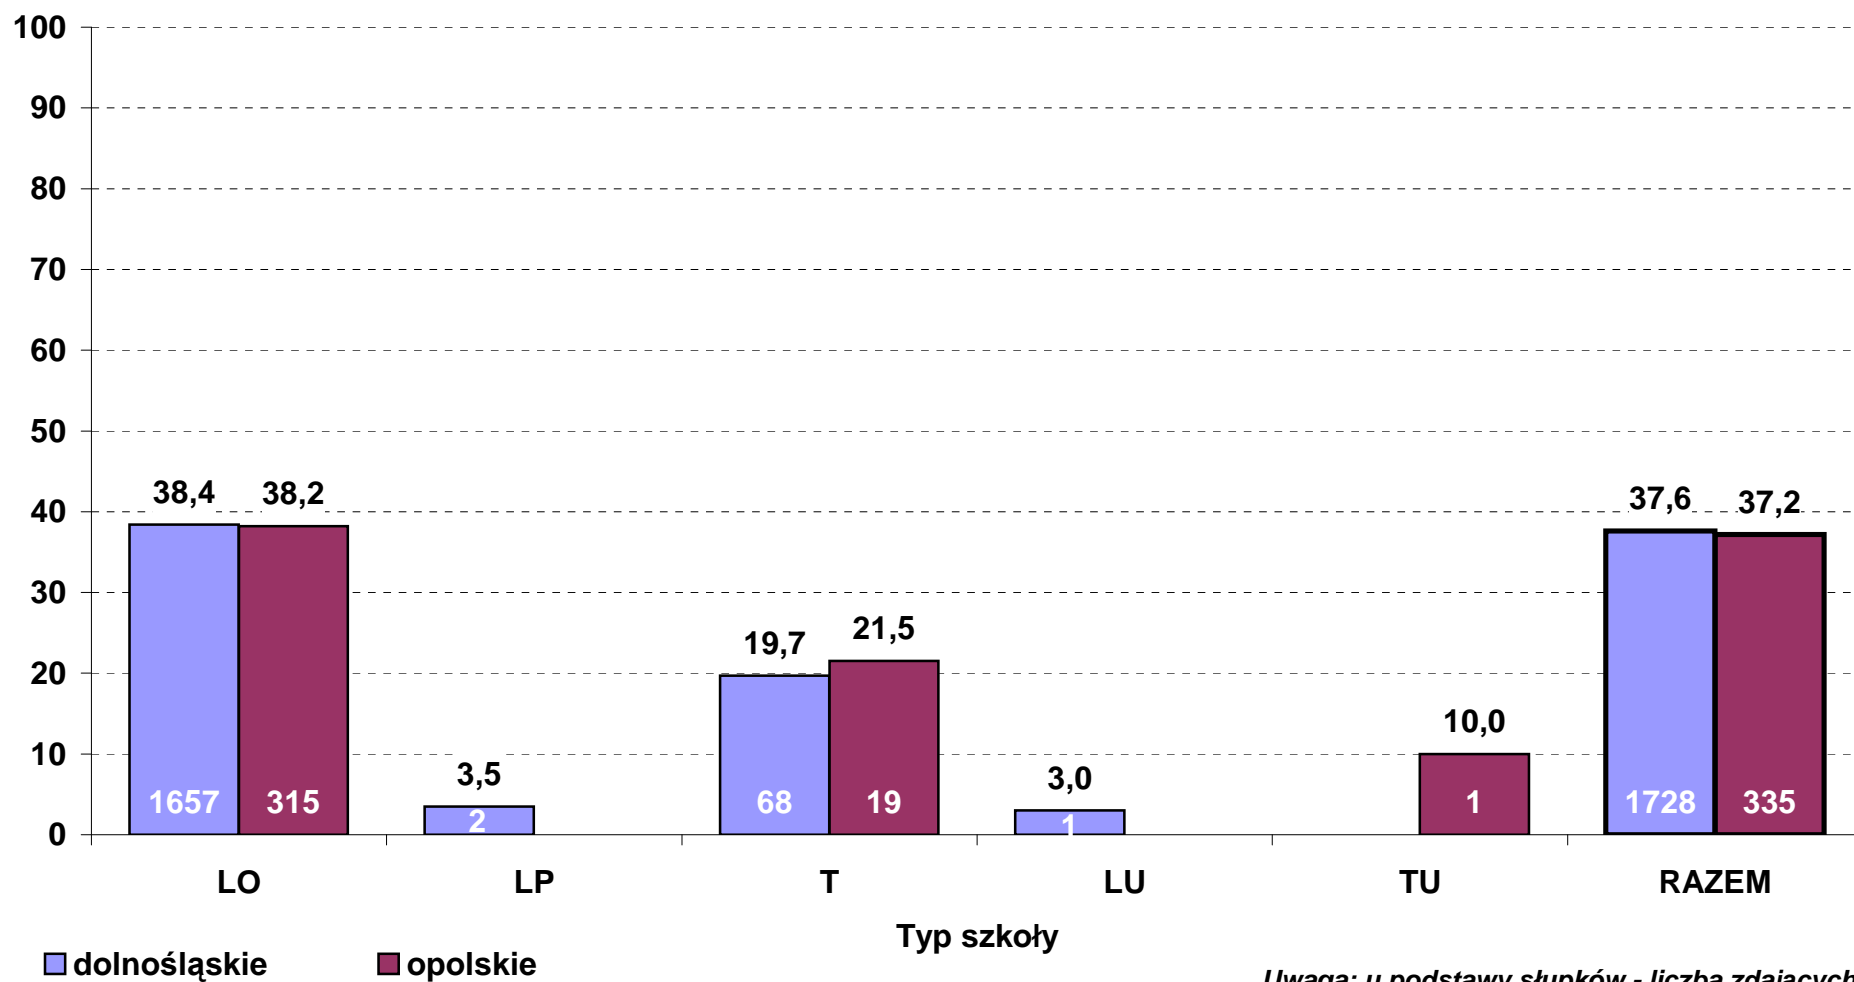

**Średni wynik pkt% z egzaminu z fizyki i astronomii w 2012 r. wg typów szkół
- poziom rozszerzony (zdający po raz pierwszy, stan na dzień 29 czerwca)**