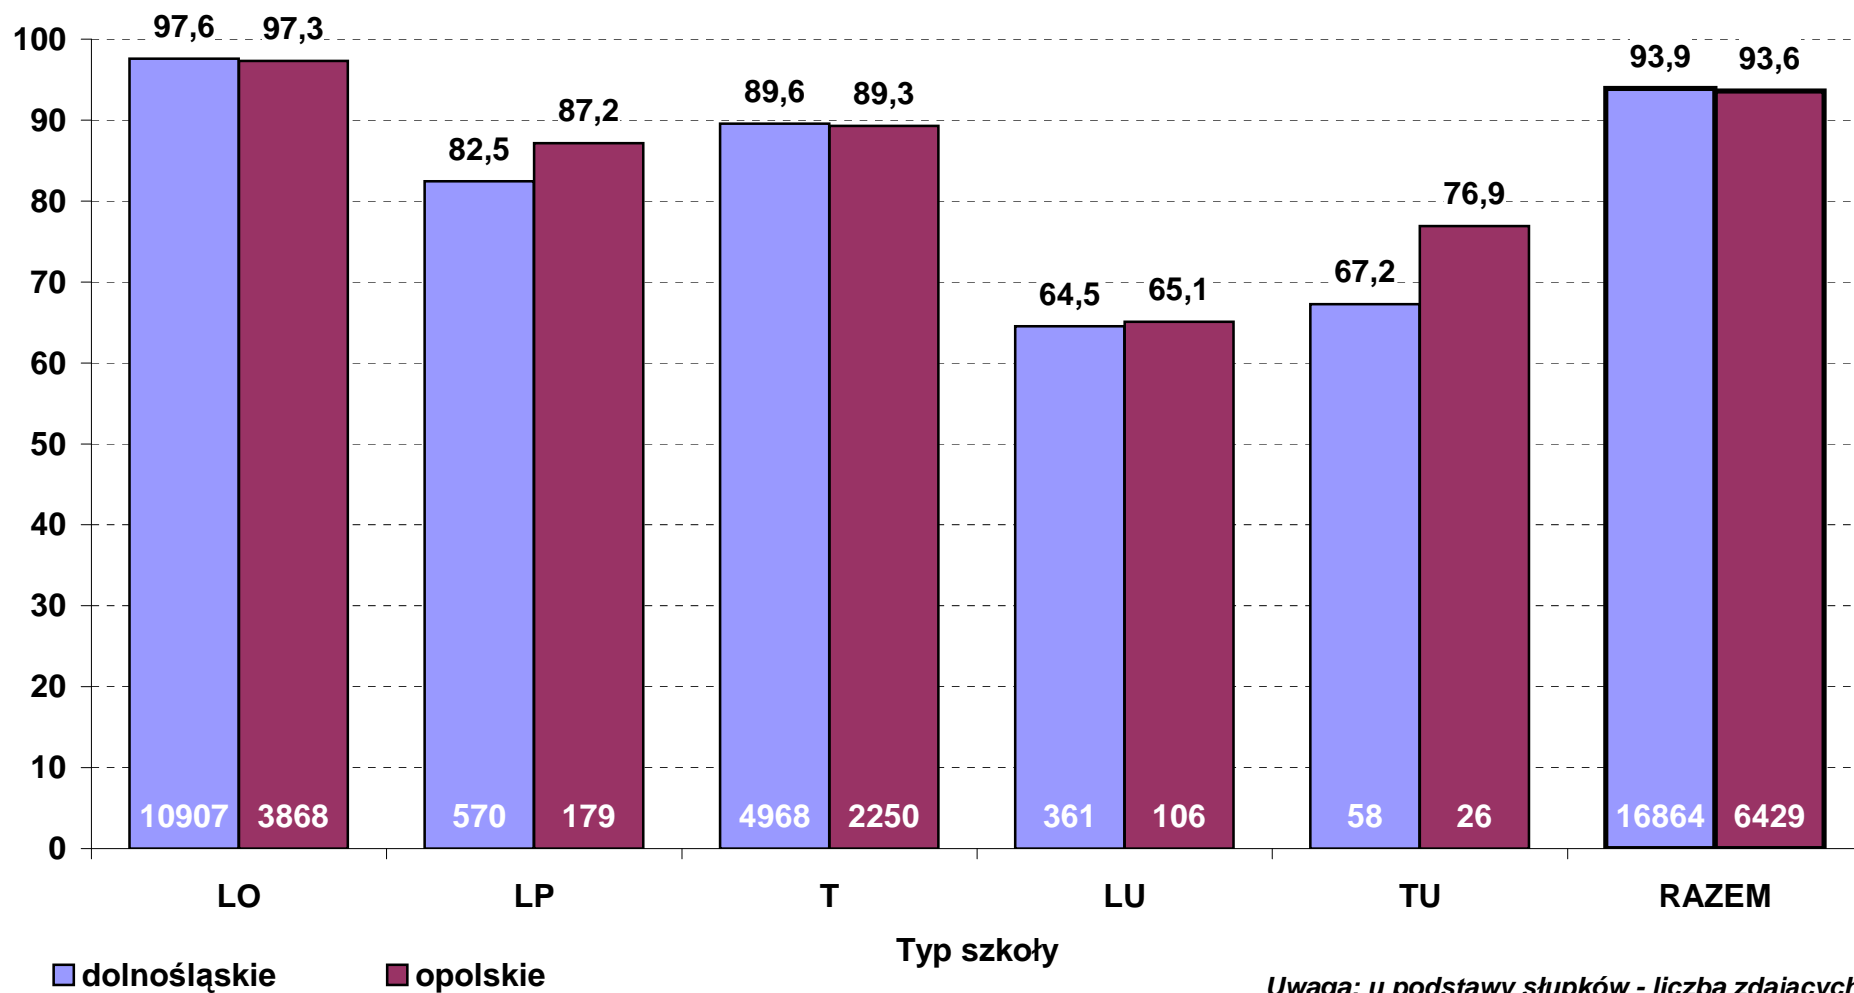

**Zdawalność egzaminu pisemnego z języka angielskiego w 2012 r. wg typów szkół
- zdający po raz pierwszy (stan na dzień 29 czerwca)**