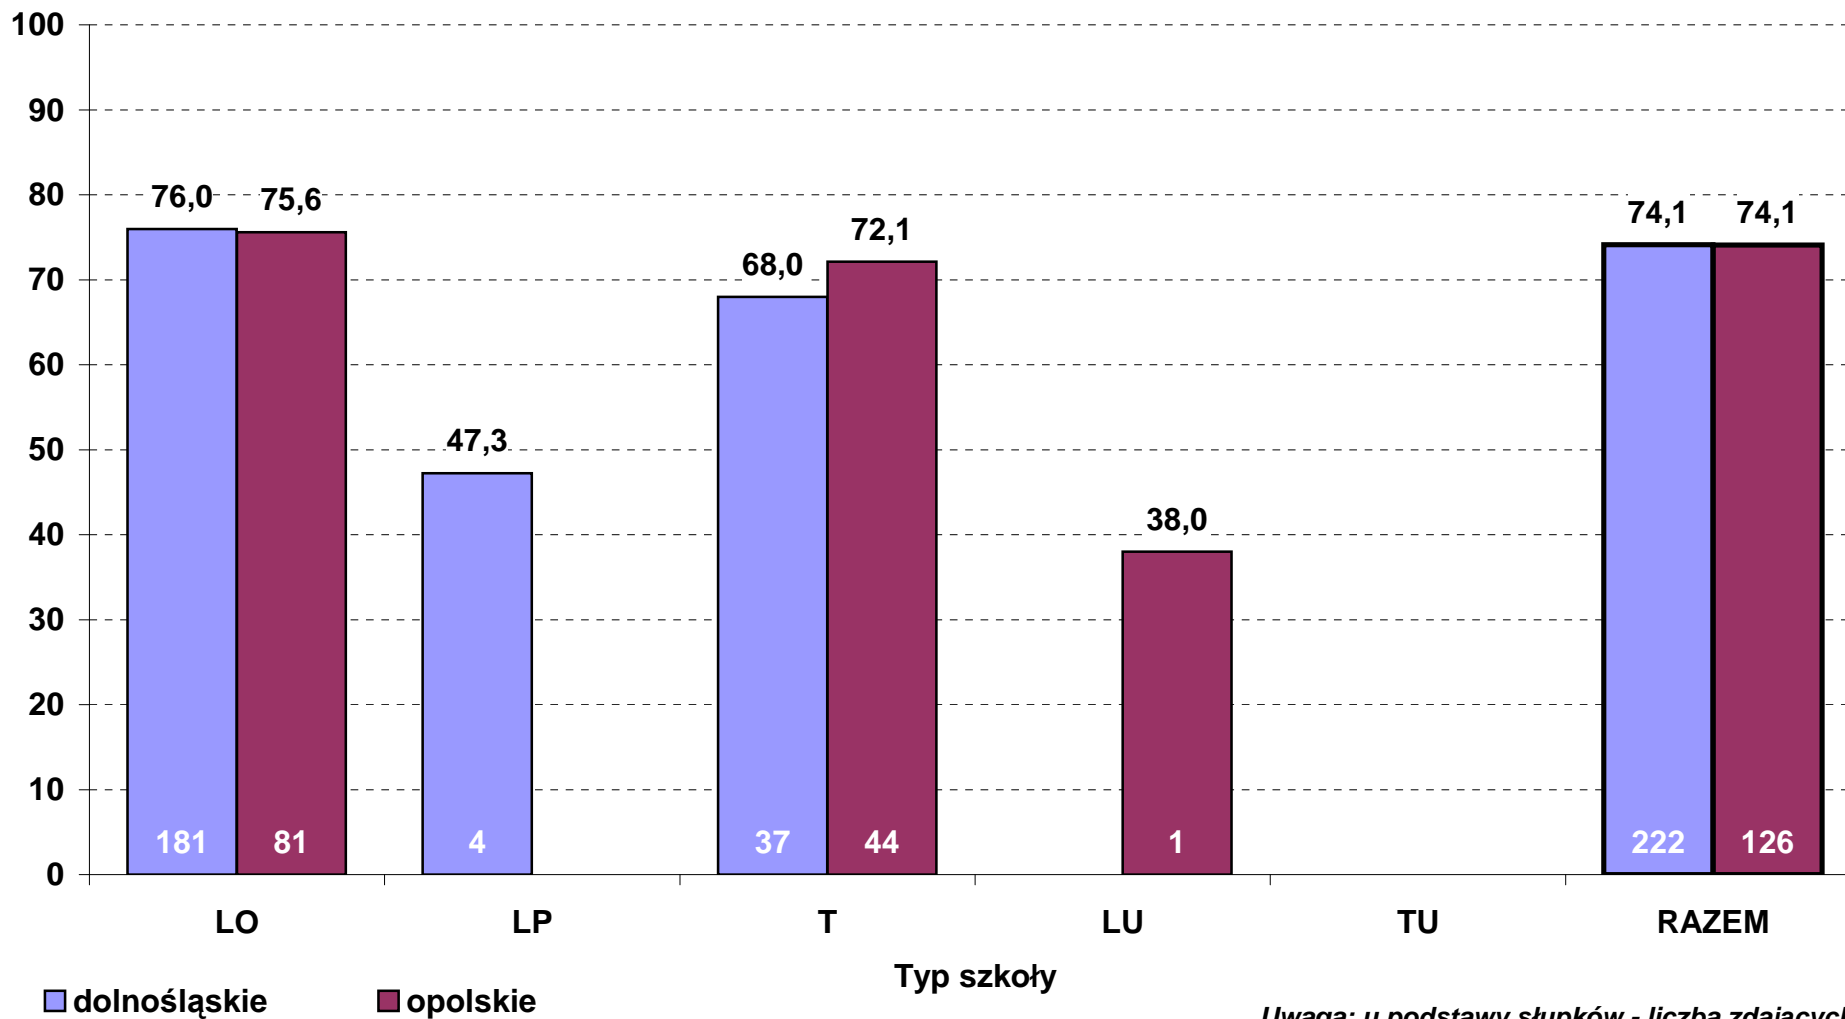

**Średni wynik pkt% z dodatkowego egzaminu pisemnego z języka angielskiego w 2012 r.
wg typów szkół - poziom podstawowy (zdający po raz pierwszy, stan na dzień 29 czerwca)**