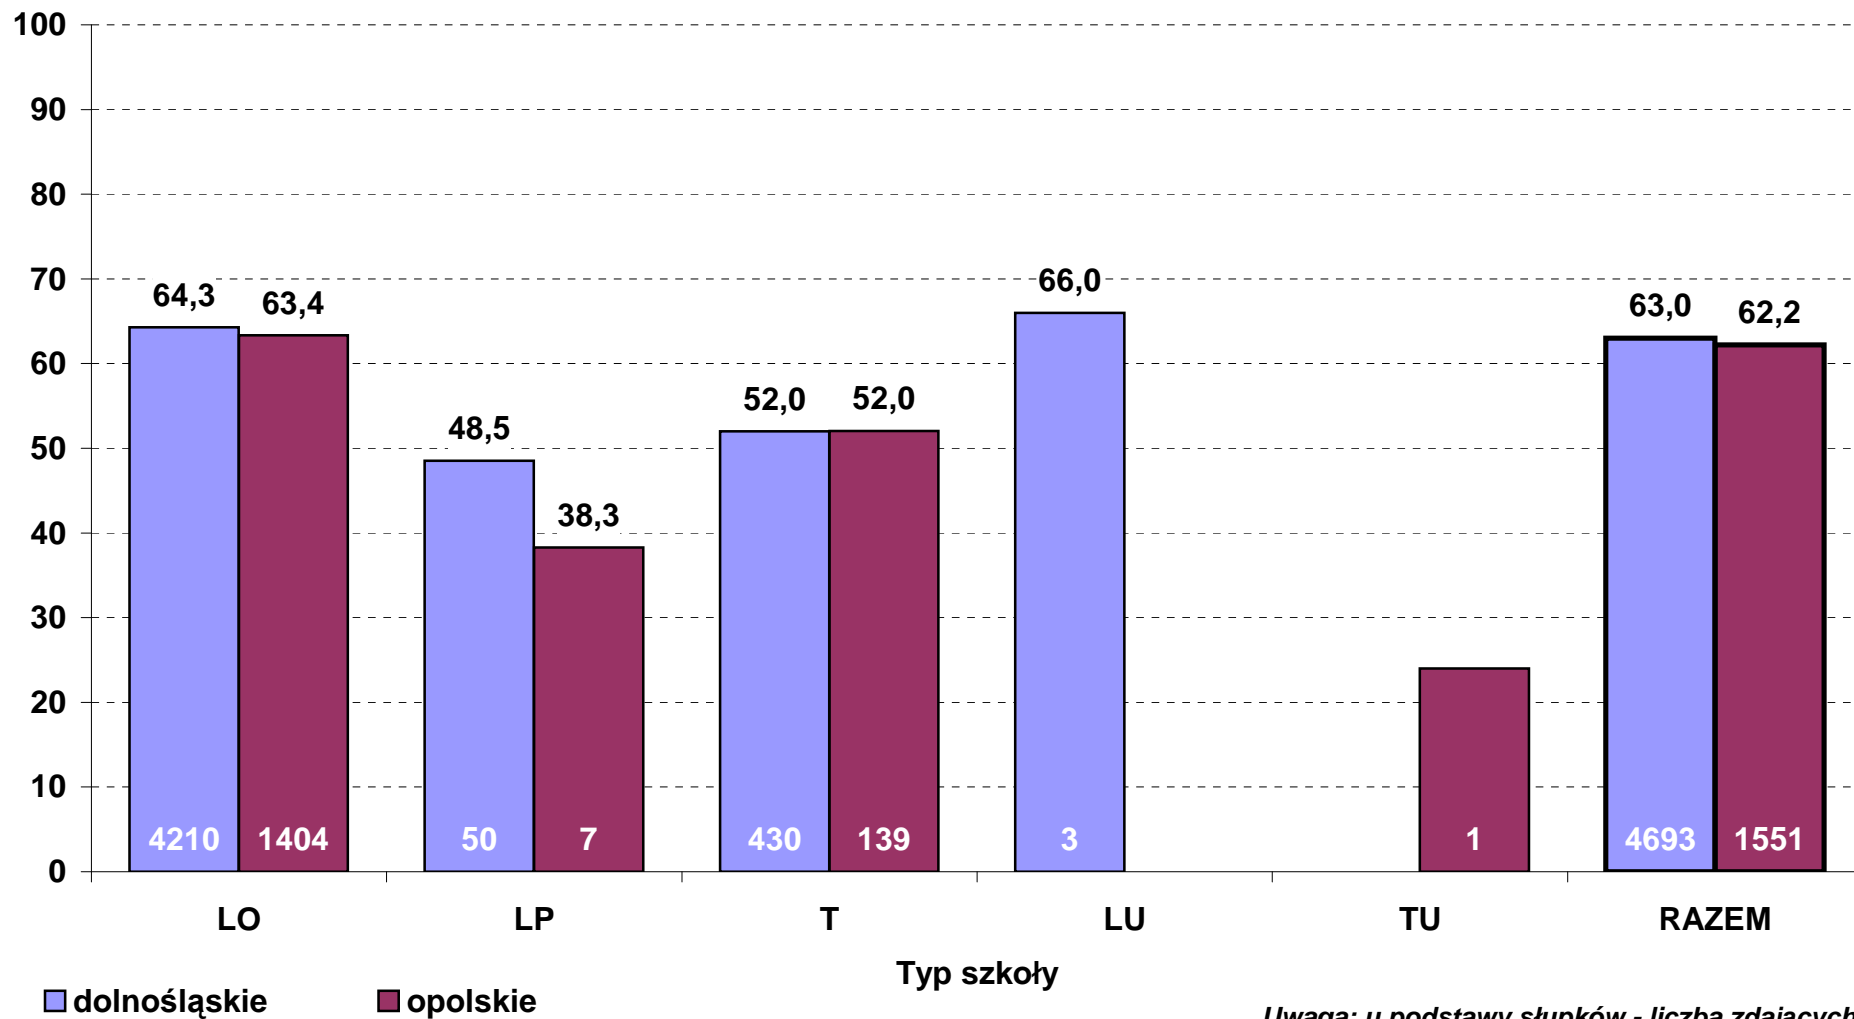

**Średni wynik pkt% z dodatkowego egzaminu pisemnego z języka angielskiego w 2012 r.
wg typów szkół - poziom rozszerzony (zdający po raz pierwszy, stan na dzień 29 czerwca)**