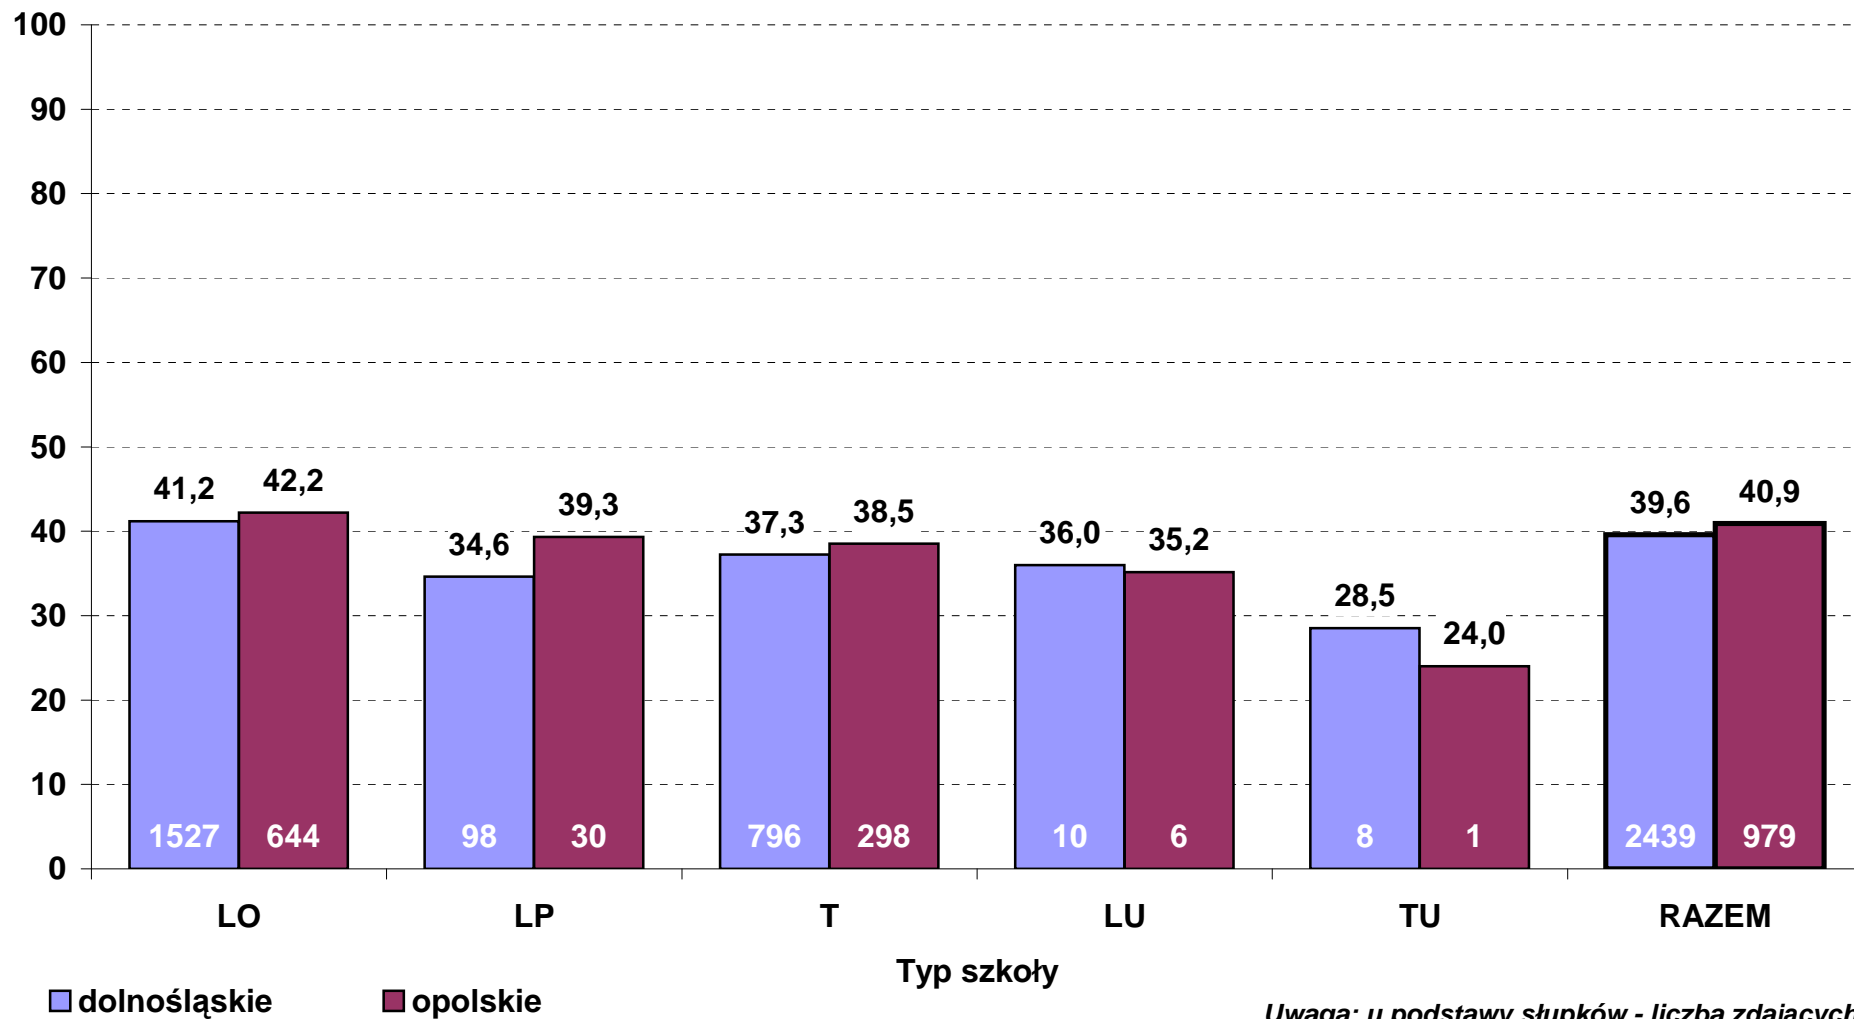

**Średni wynik pkt% z egzaminu z WOS w 2012 r. wg typów szkół
- poziom podstawowy (zdający po raz pierwszy, stan na dzień 29 czerwca)**