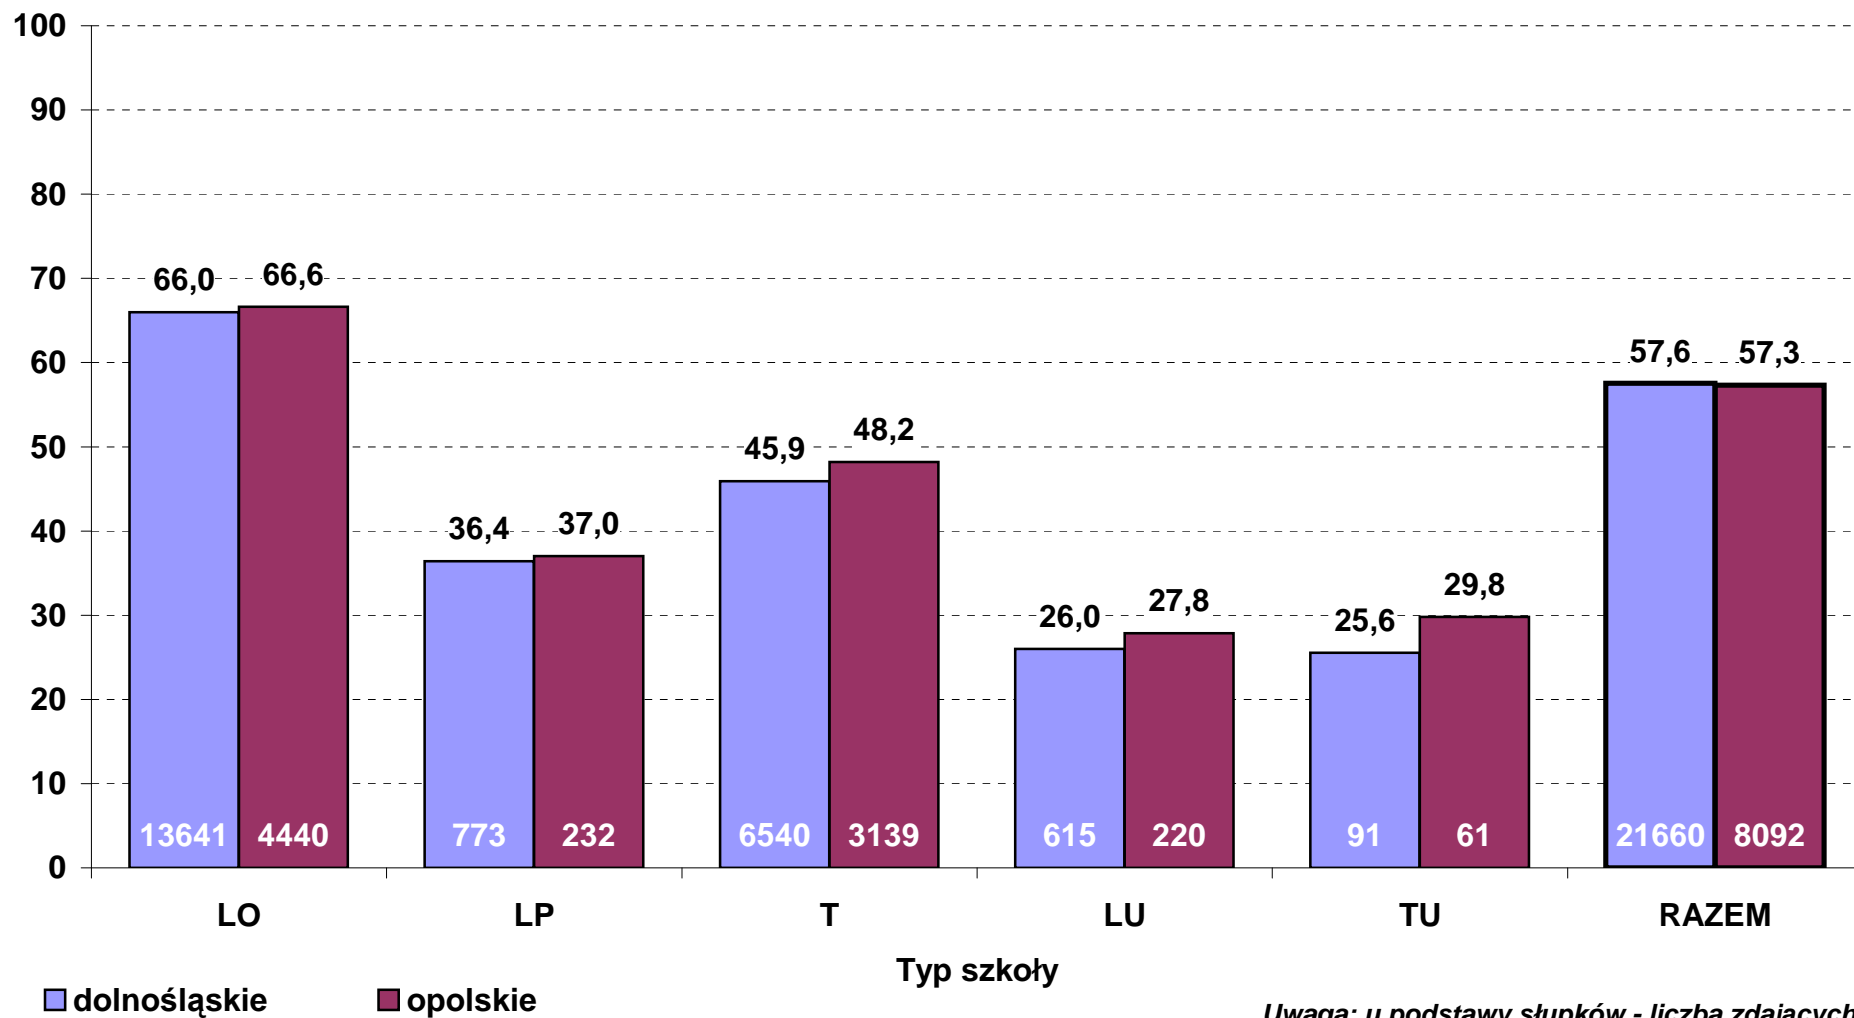

**Średni wynik pkt% z obowiązkowego egzaminu z matematyki w 2012 r. wg typów szkół
- poziom podstawowy (zdający po raz pierwszy, stan na dzień 29 czerwca)**