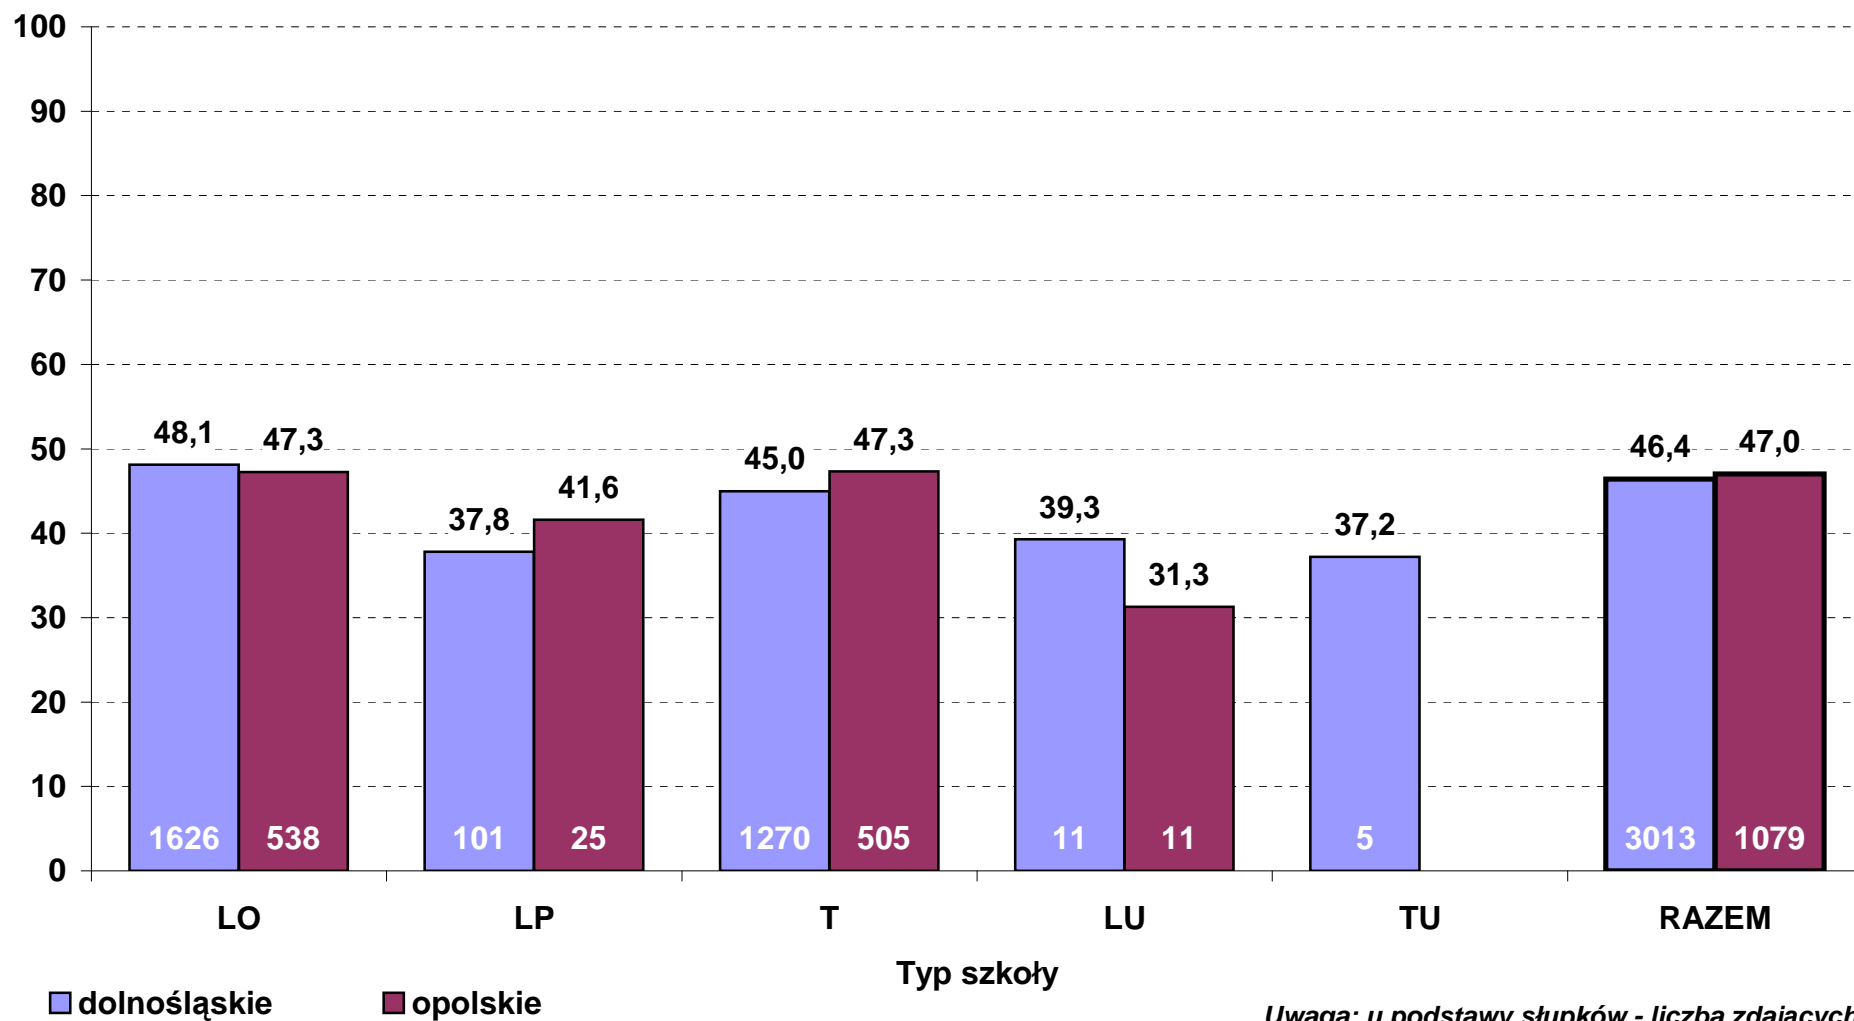

**Średni wynik pkt% z egzaminu z geografii w 2012 r. wg typów szkół
- poziom podstawowy (zdający po raz pierwszy, stan na dzień 29 czerwca)**