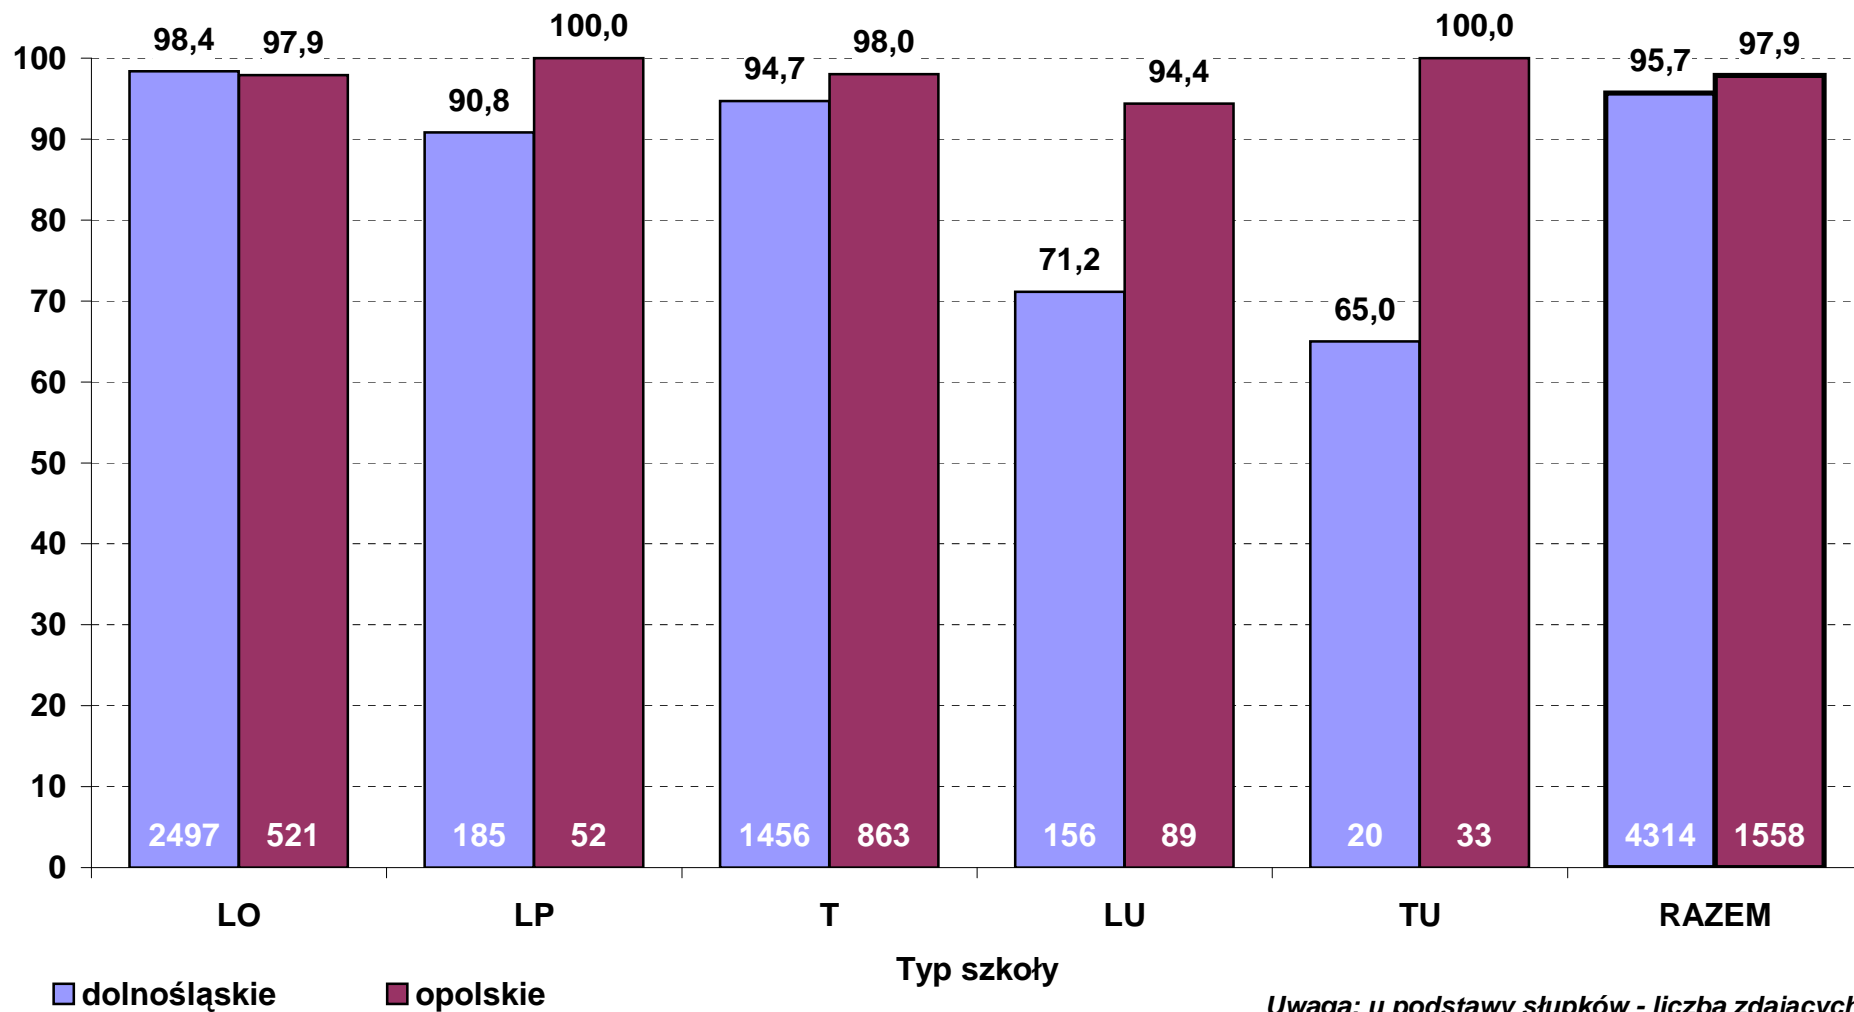

**Zdawalność egzaminu pisemnego z języka niemieckiego w 2012 r. wg typów szkół
- zdający po raz pierwszy (stan na dzień 29 czerwca)**