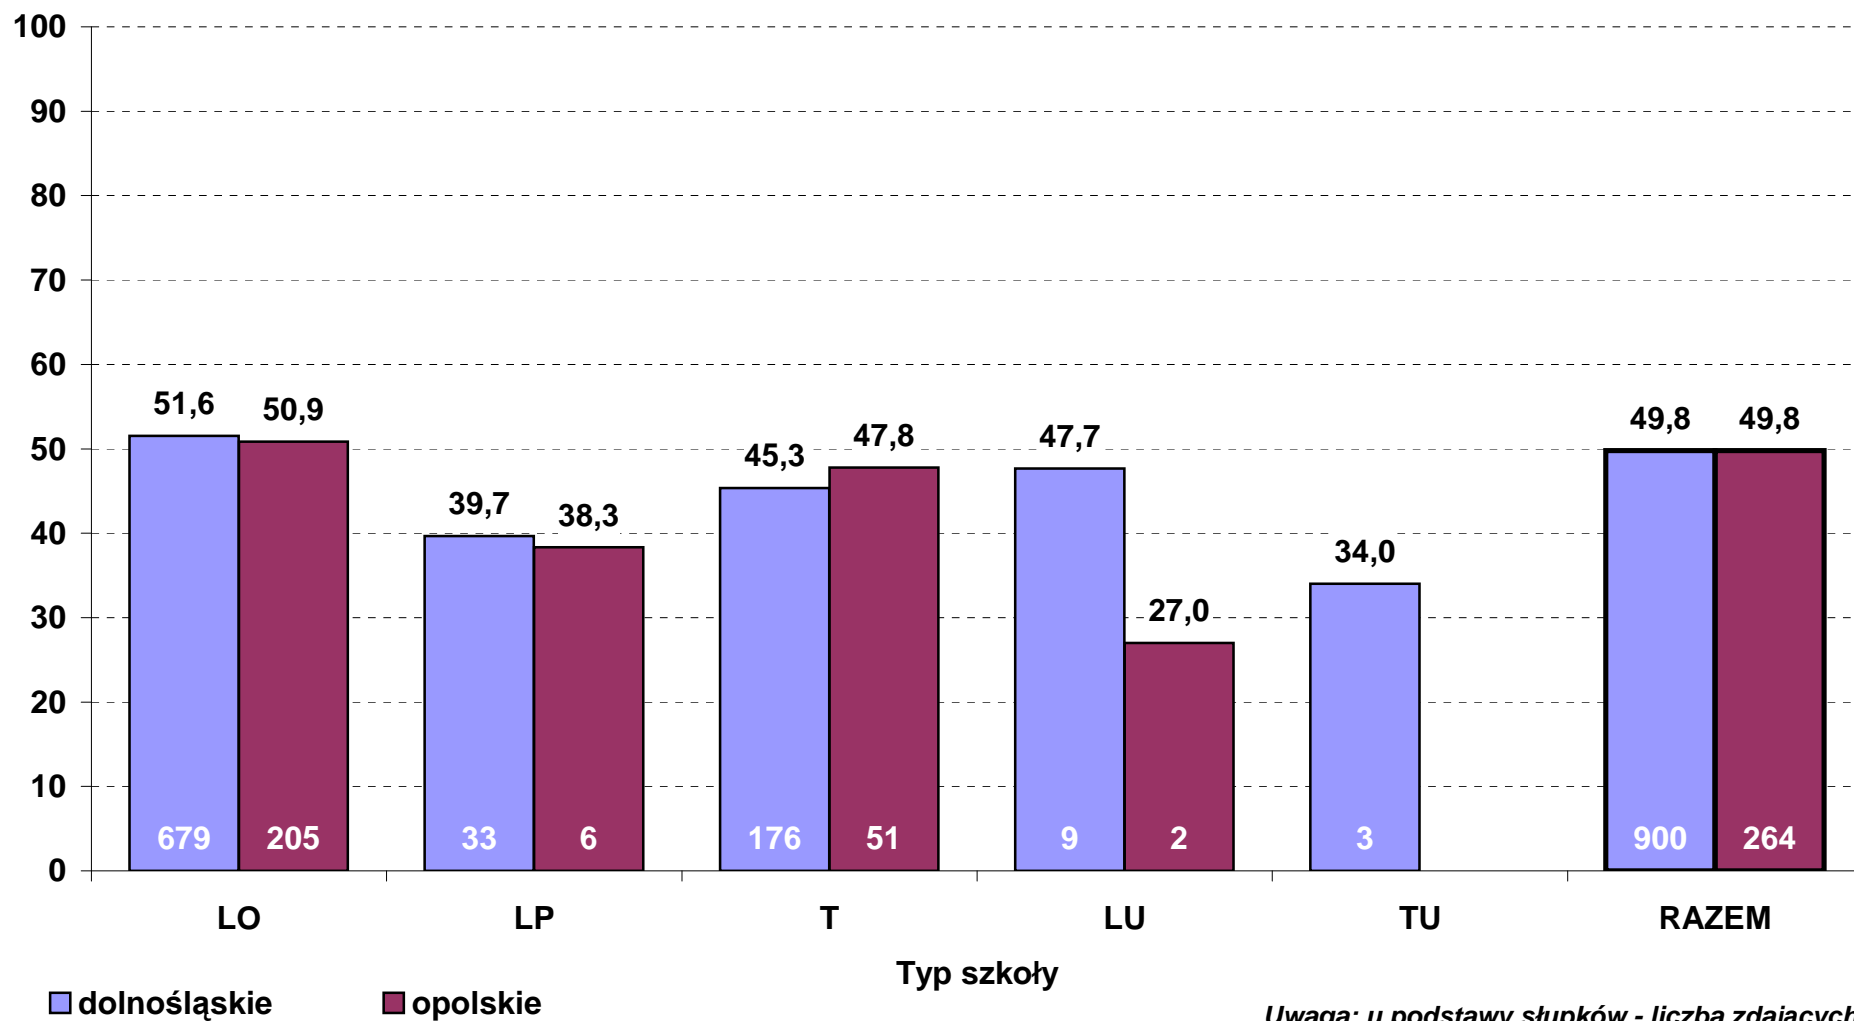

**Średni wynik pkt% z egzaminu z historii w 2012 r. wg typów szkół
- poziom podstawowy (zdający po raz pierwszy, stan na dzień 29 czerwca)**