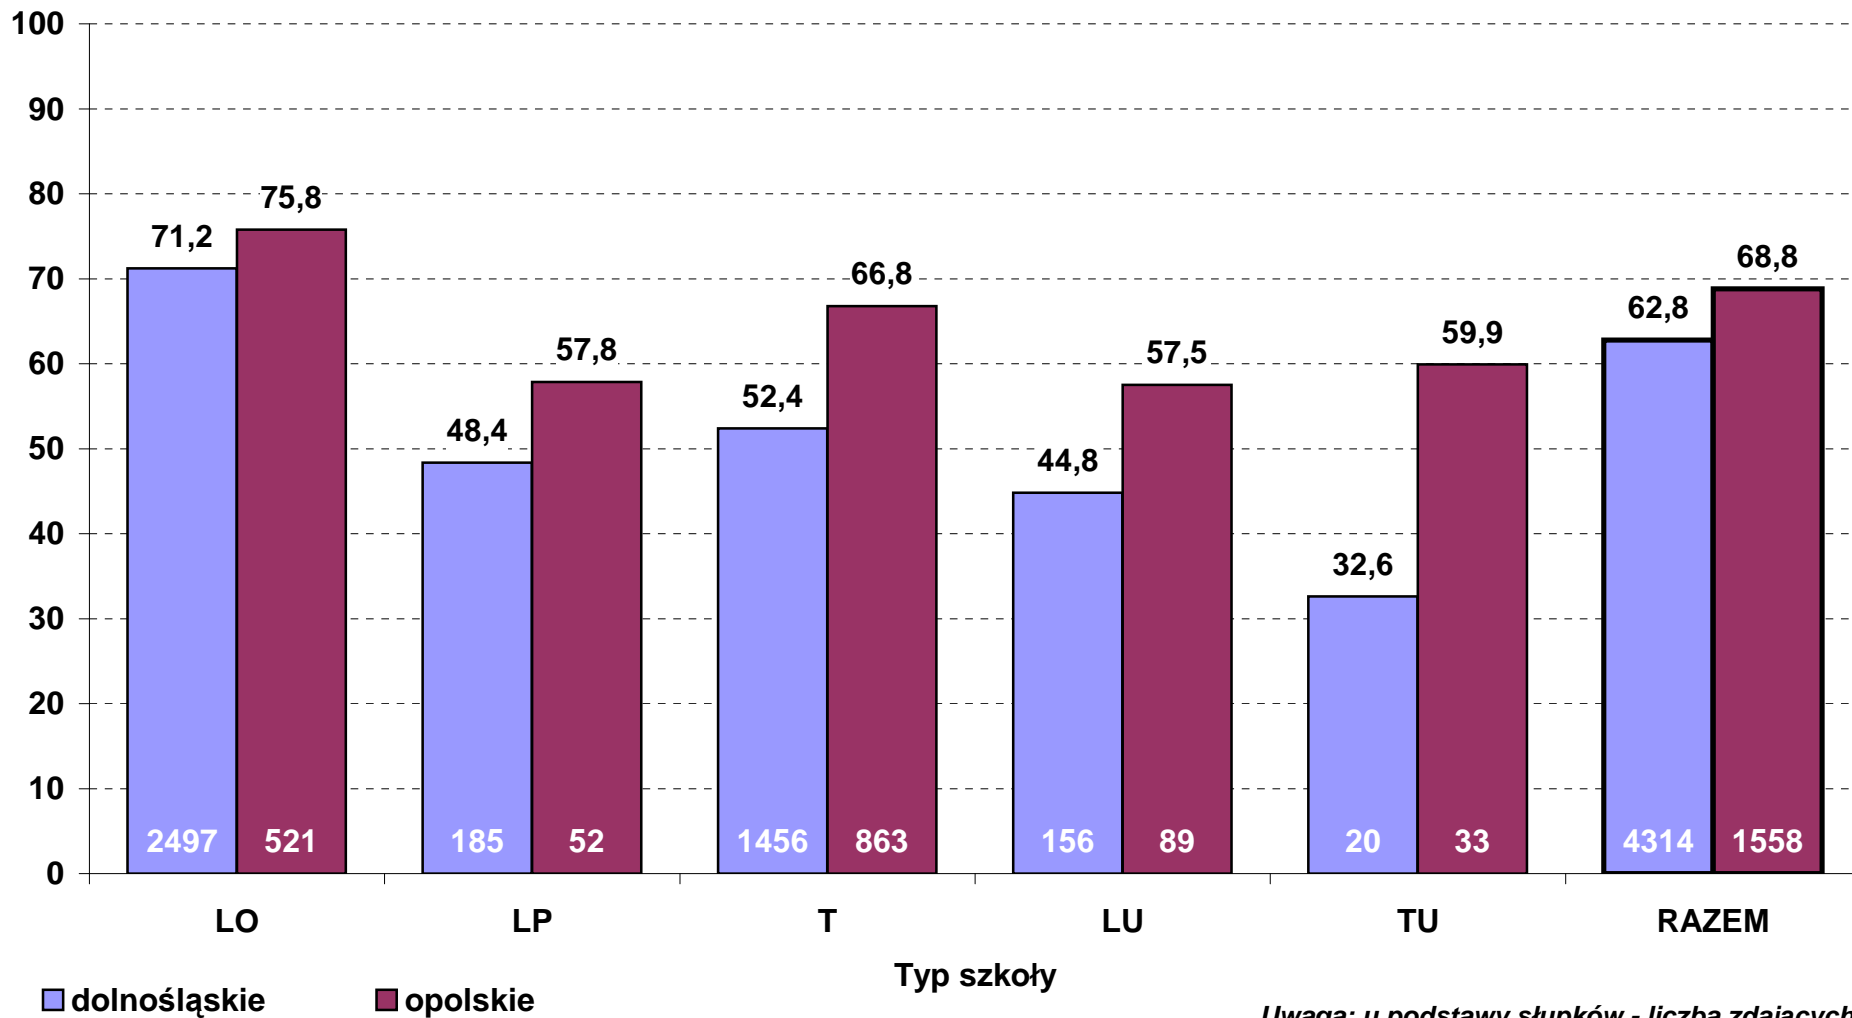

**Średni wynik pkt% z obowiązkowego egzaminu pisemnego z języka niemieckiego w 2012 r.
wg typów szkół - (zdający po raz pierwszy, stan na dzień 29 czerwca)**