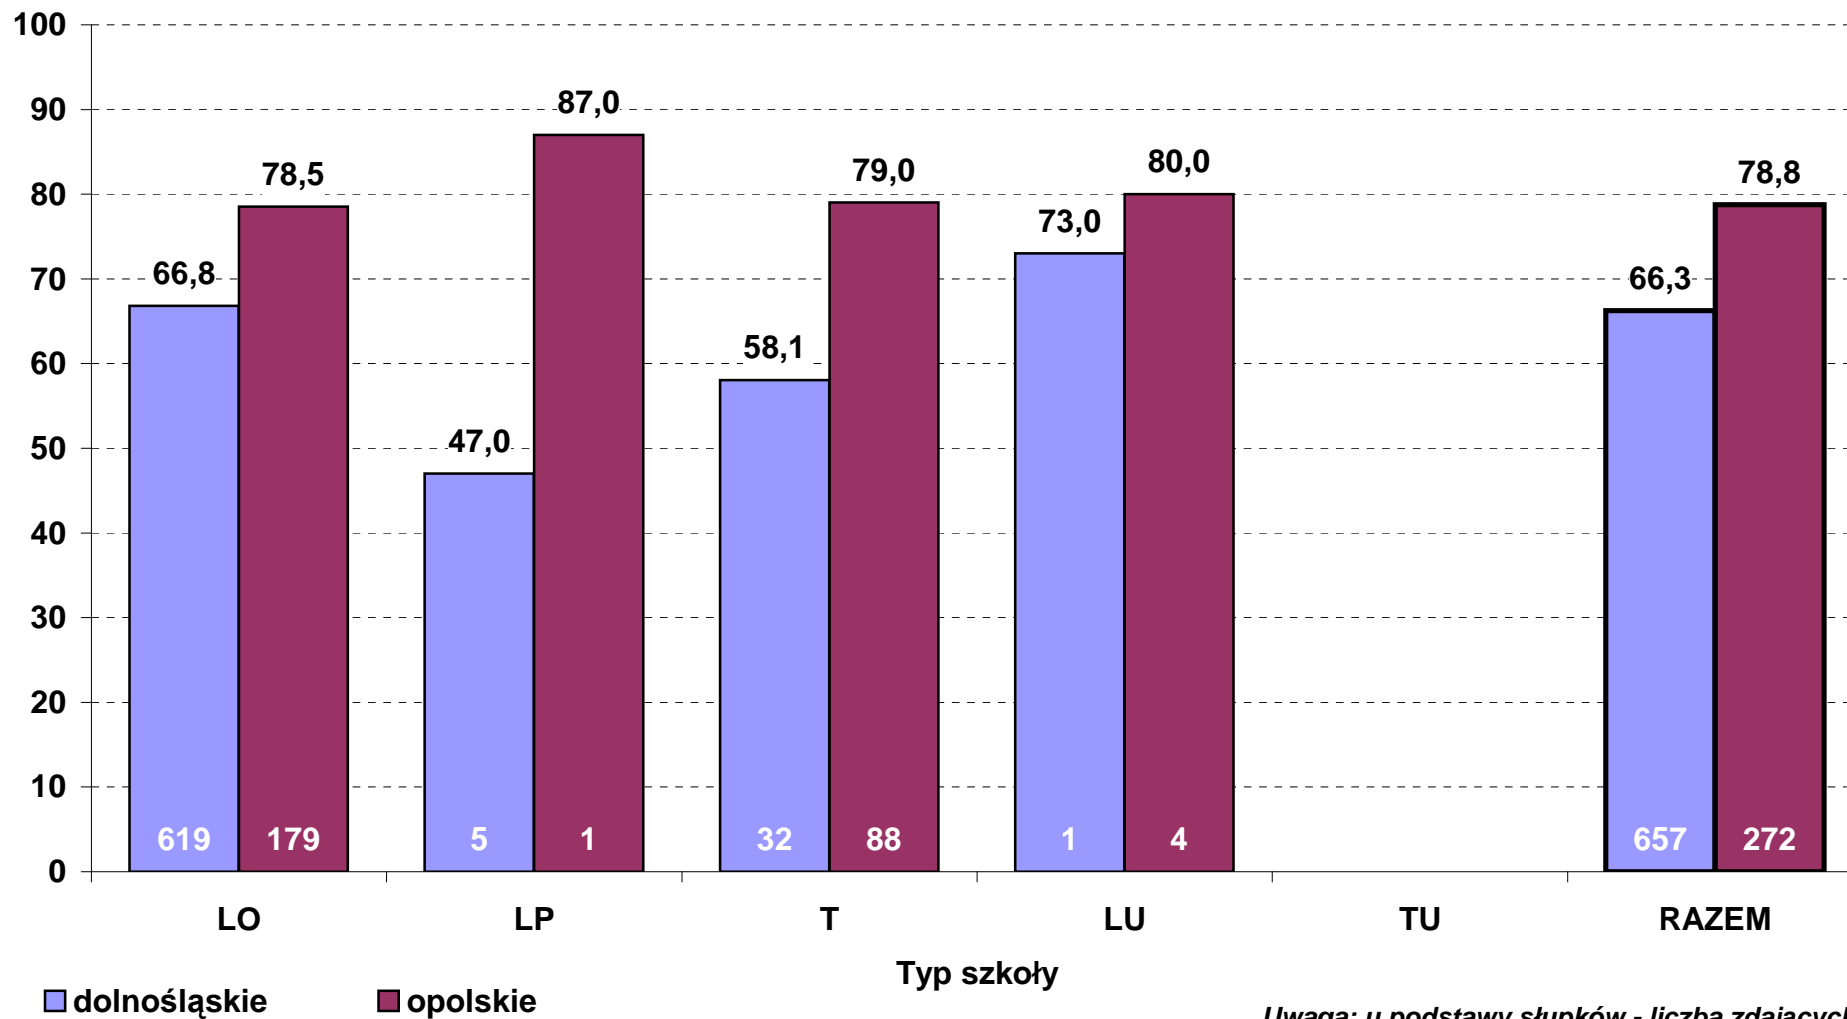

**Średni wynik pkt% z dodatkowego egzaminu pisemnego z języka niemieckiego w 2012 r.
wg typów szkół - poziom rozszerzony (zdający po raz pierwszy, stan na dzień 29 czerwca)**