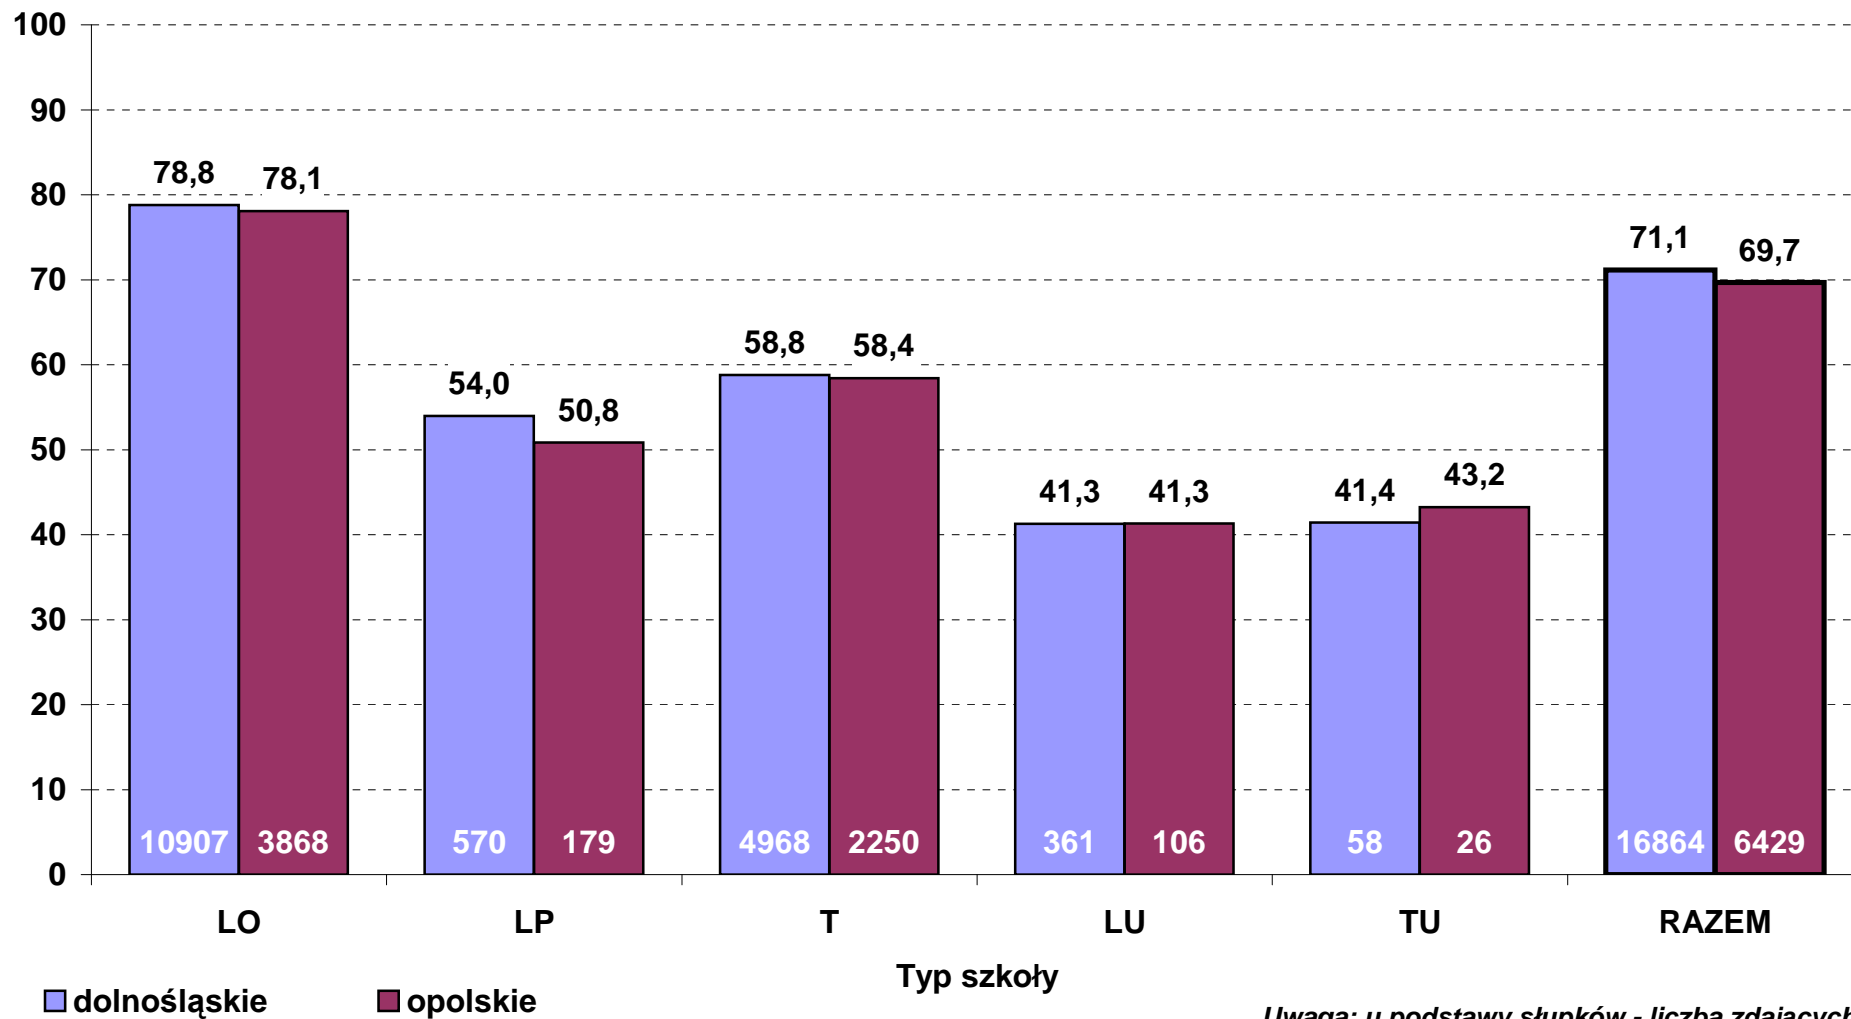

**Średni wynik pkt% z obowiązkowego egzaminu pisemnego z języka angielskiego w 2012 r.
wg typów szkół - poziom podstawowy (zdający po raz pierwszy, stan na dzień 29 czerwca)**