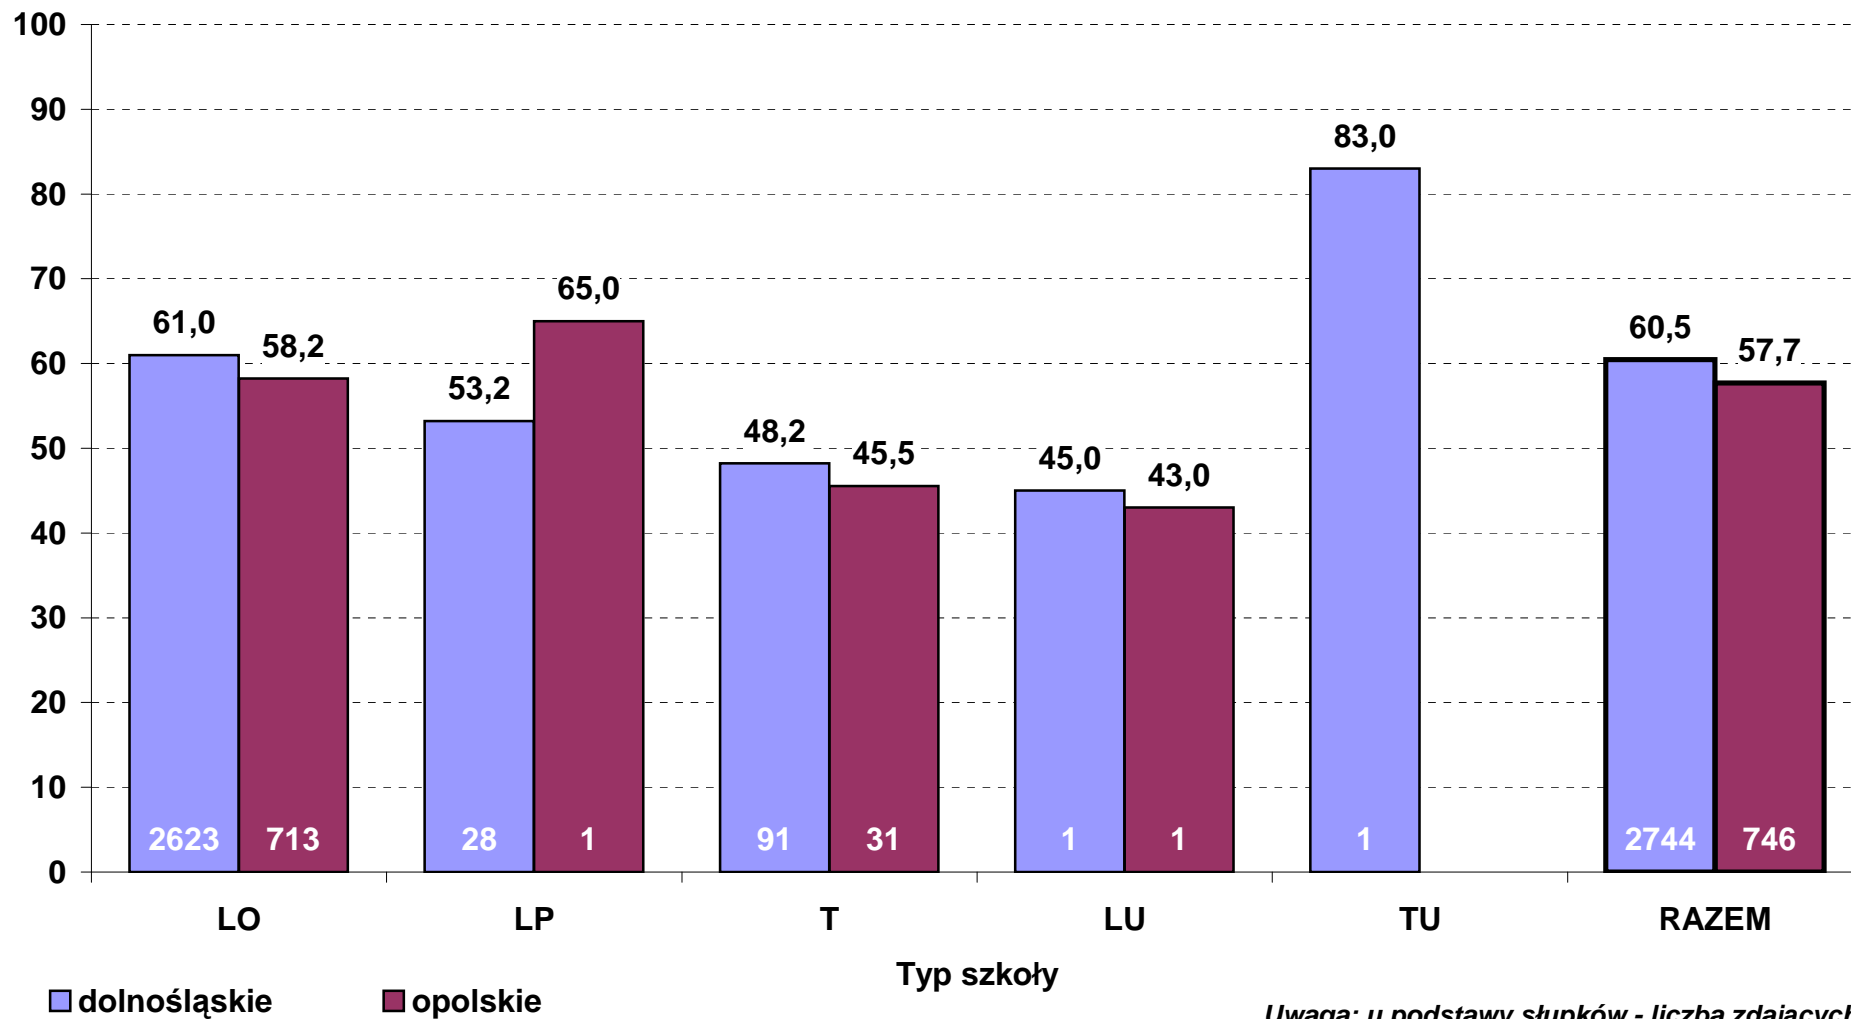

Średni wynik pkt% z dodatkowego egzaminu pisemnego z języka polskiego w 2012 r. wg typów szkół

- poziom rozszerzony (zdający po raz pierwszy, stan na dzień 29 czerwca)