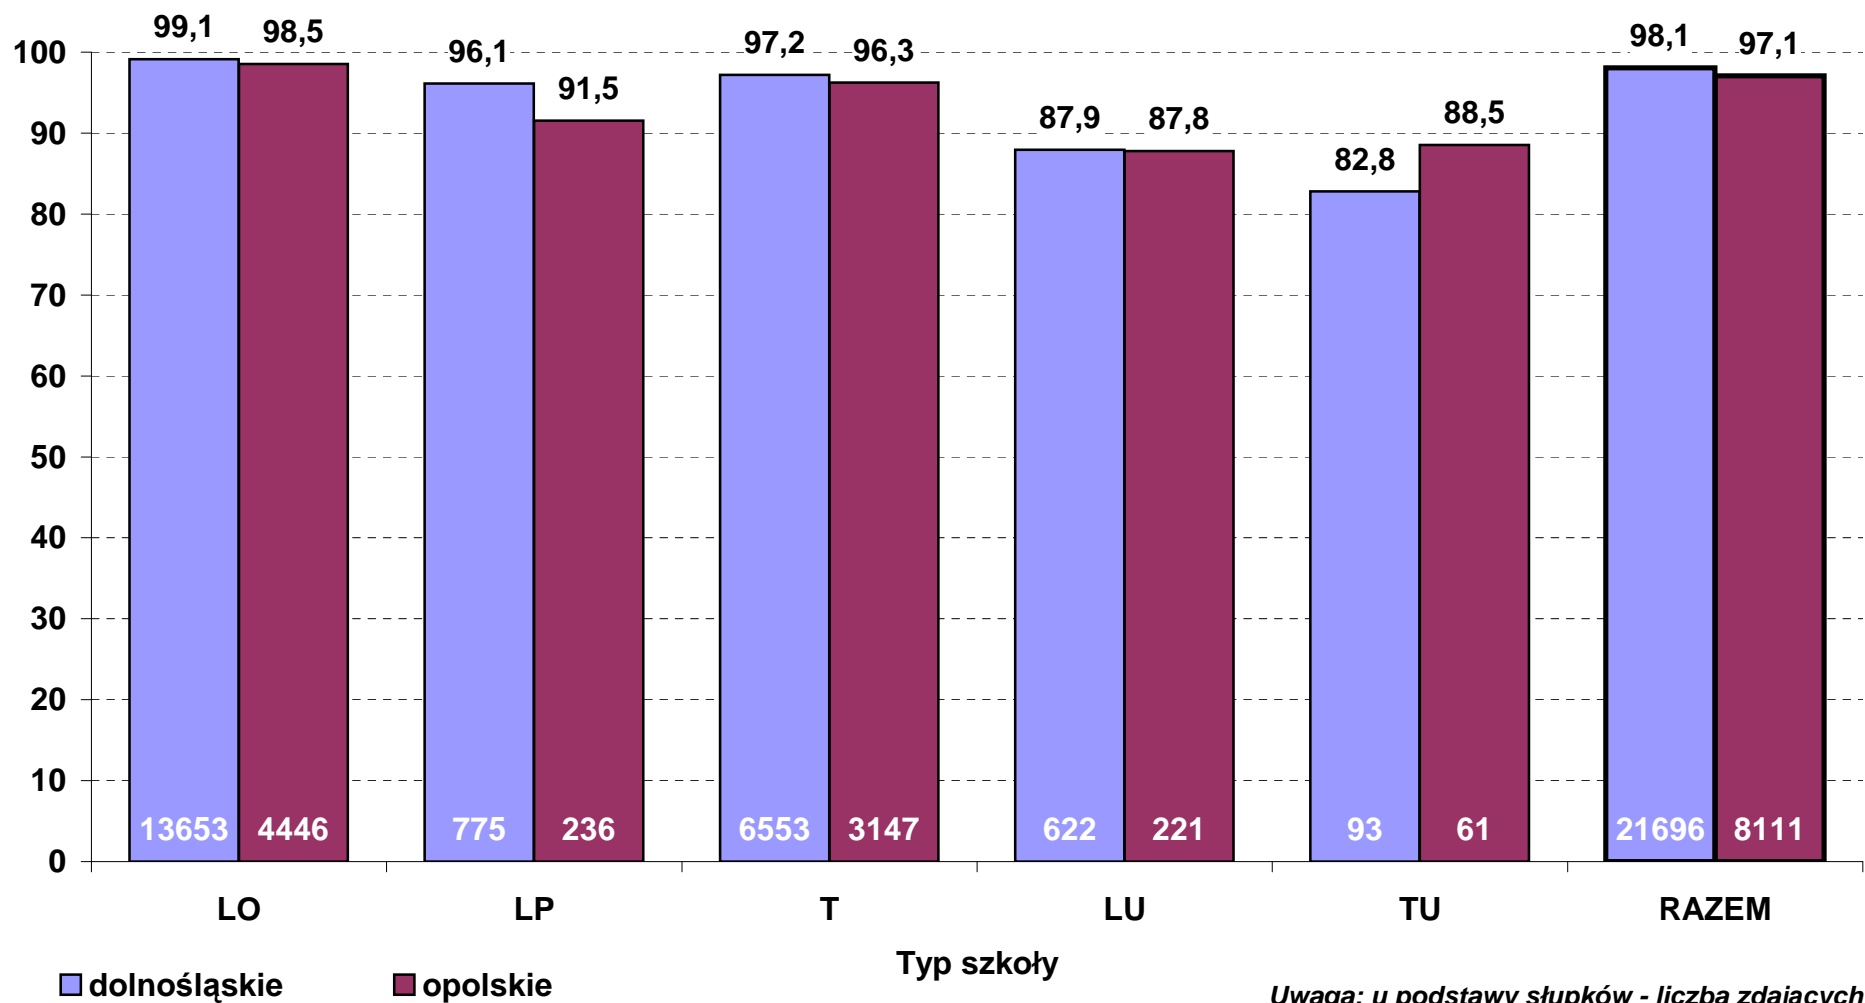

**Zdawalność obowiązkowego egzaminu pisemnego z języka polskiego w 2012 r. wg typów szkół
- zdający po raz pierwszy (stan na dzień 29 czerwca)**

**Średni wynik pkt% z obowiązkowego egzaminu pisemnego z języka polskiego w 2012 r.
wg typów szkół - poziom podstawowy (zdający po raz pierwszy, stan na dzień 29 czerwca)**