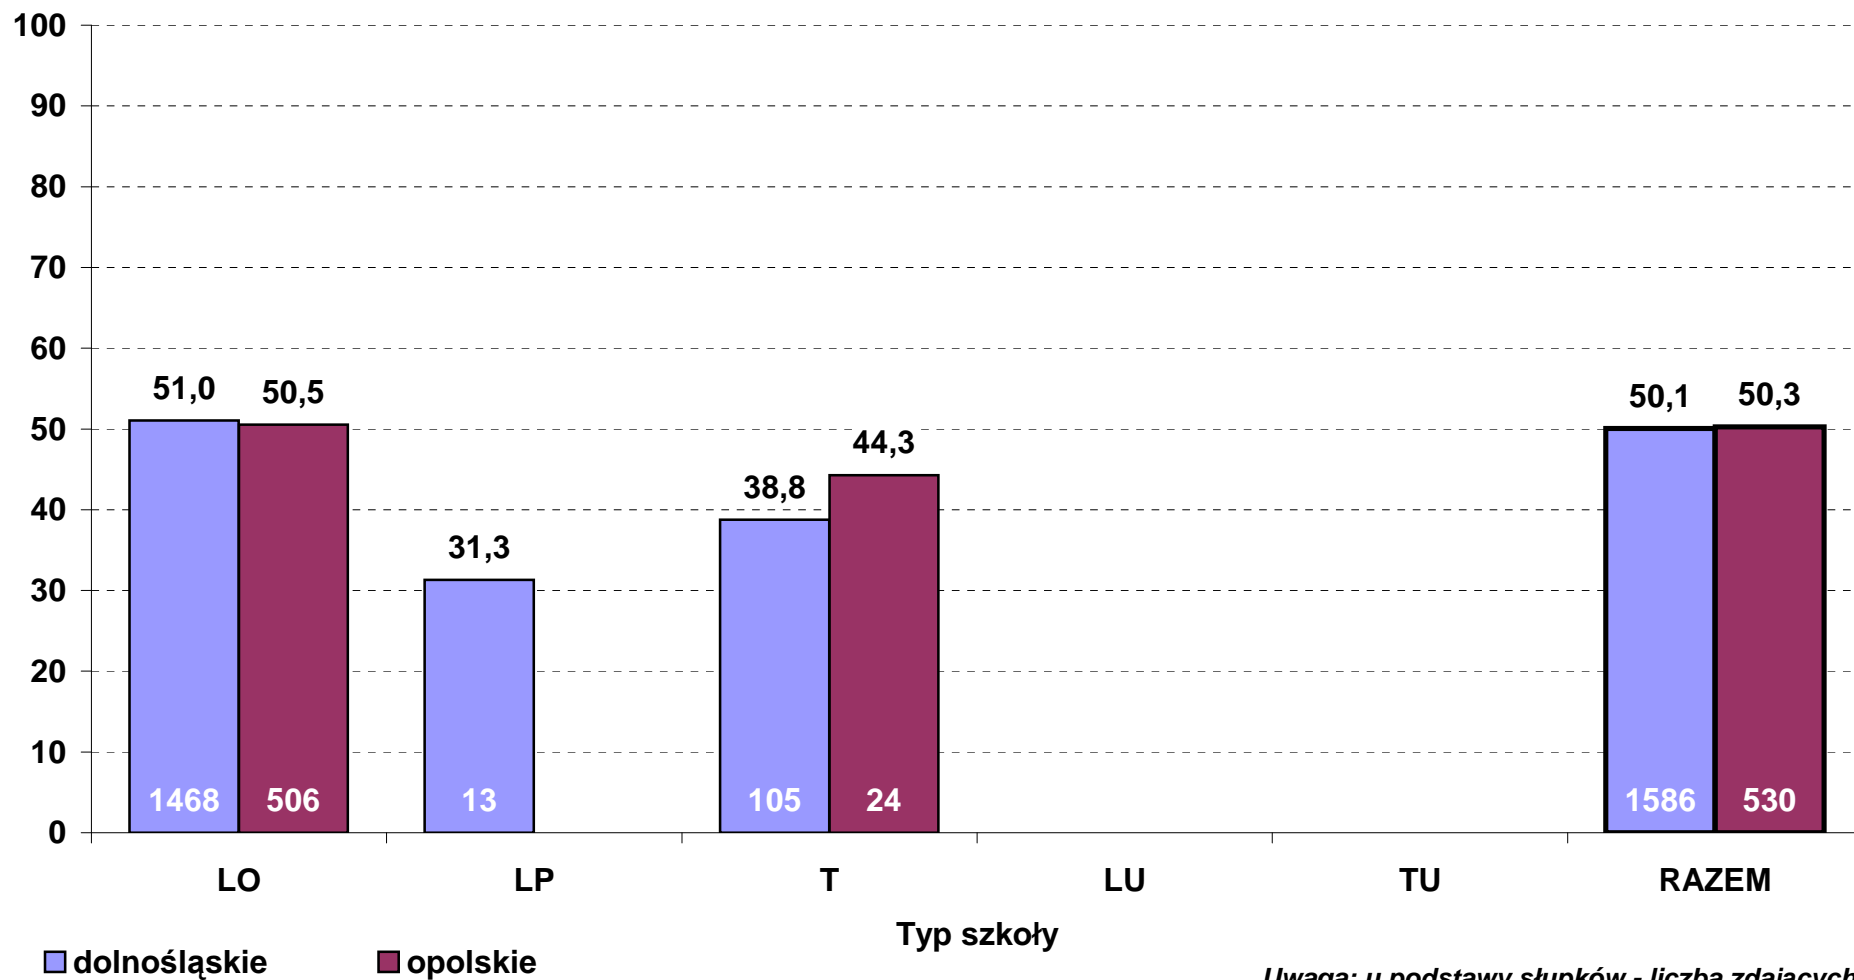

**Średni wynik pkt% z egzaminu z geografii w 2012 r. wg typów szkół
- poziom rozszerzony (zdający po raz pierwszy, stan na dzień 29 czerwca)**