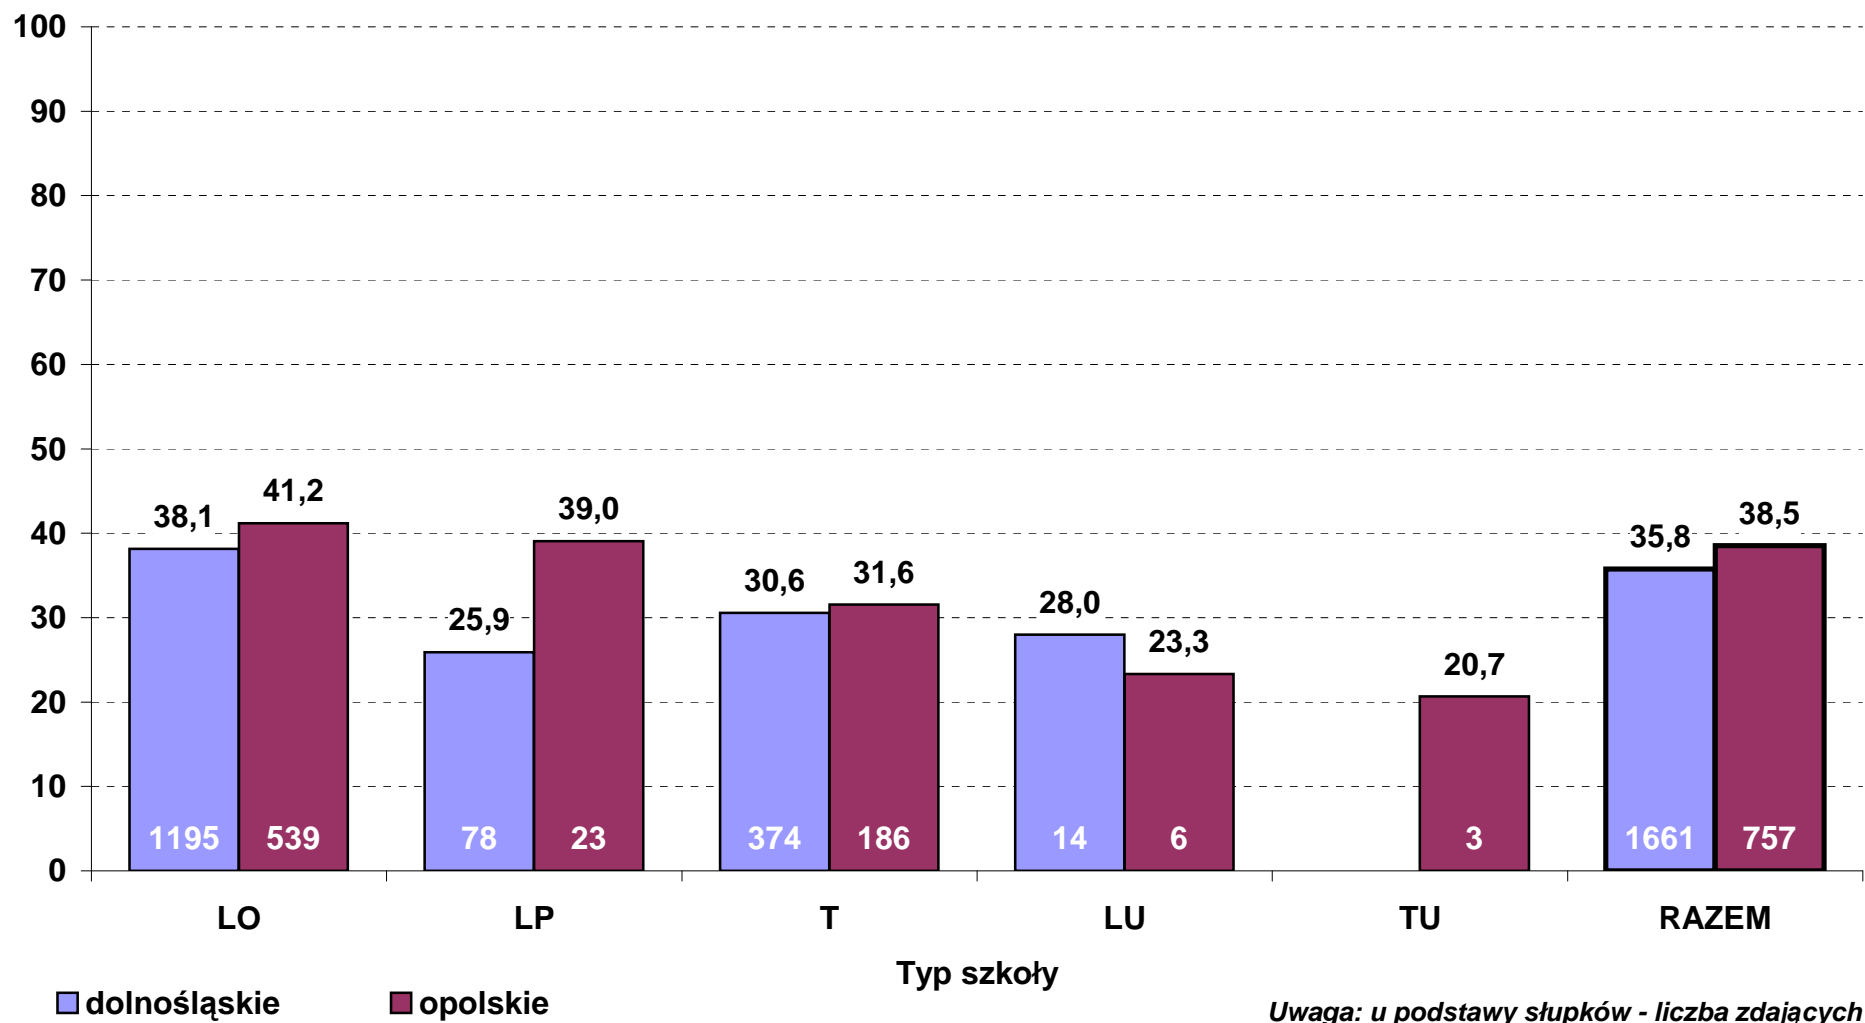

**Średni wynik pkt% z egzaminu z biologii w 2012 r. wg typów szkół
- poziom podstawowy (zdający po raz pierwszy, stan na dzień 29 czerwca)**