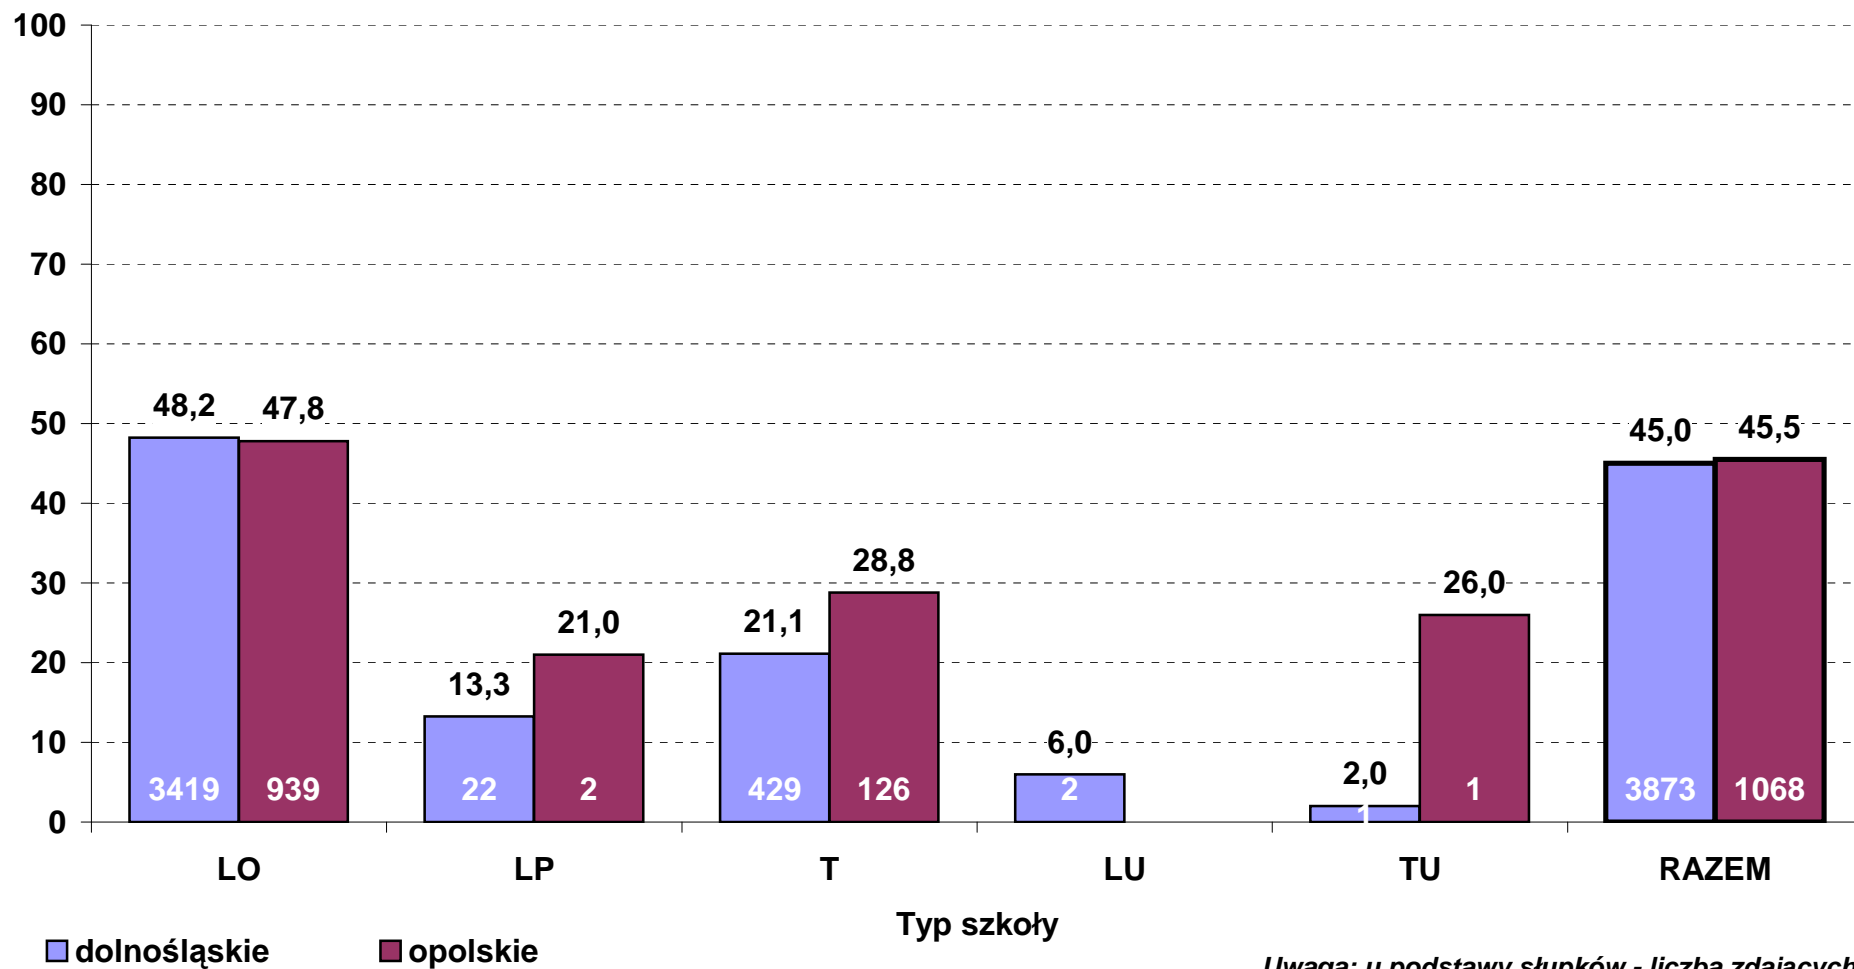

**Średni wynik pkt% z dodatkowego egzaminu z matematyki w 2012 r. wg typów szkół
- poziom rozszerzony (zdający po raz pierwszy, stan na dzień 29 czerwca)**