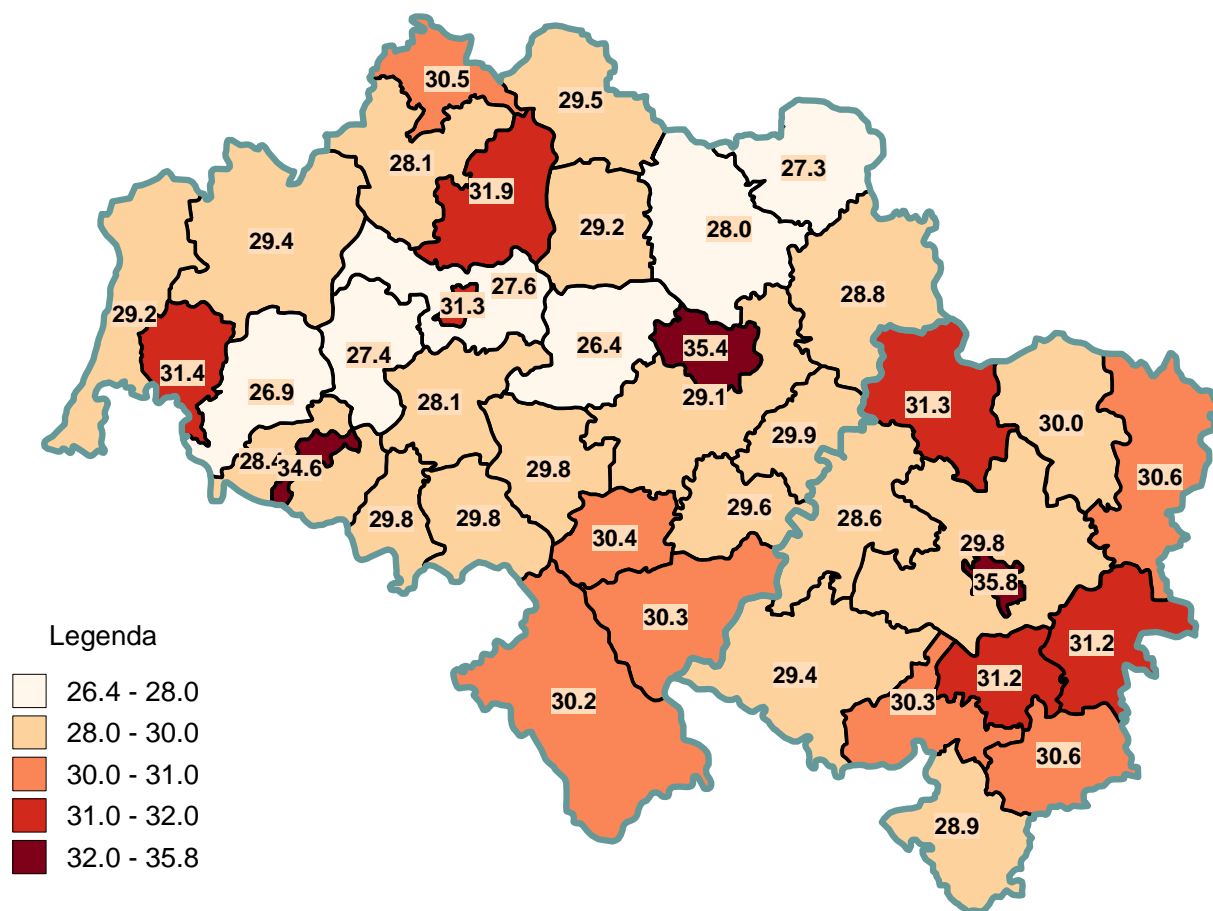

Średni wynik pkt z cz. humanistycznej egzaminu gimnazjalnego w 2009 r.
według powiatów - zestaw GH-1-092

Legenda

Średni wynik pkt z części mat.-przyrodniczej egzaminu gimnazjalnego w 2009 r.
według powiatów - zestaw GM-1-092

Średni wynik pkt z części językowej egzaminu gimnazjalnego w 2009 r.
według powiatów - zestaw GA-1-092 (język angielski)

Średni wynik pkt z części językowej egzaminu gimnazjalnego w 2009 r.
według powiatów - zestaw GN-1-092 (język niemiecki)