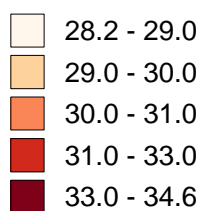

Średni wynik pkt z cz. humanistycznej egzaminu gimnazjalnego w 2009 r.
według powiatów - zestaw GH-1-092

Legenda

Średni wynik pkt z części mat.-przyrodniczej egzaminu gimnazjalnego w 2009 r.
według powiatów - zestaw GM-1-092

Średni wynik pkt z części językowej egzaminu gimnazjalnego w 2009 r.
według powiatów - zestaw GA-1-092 (język angielski)

Średni wynik pkt z części językowej egzaminu gimnazjalnego w 2009 r.
według powiatów - zestaw GN-1-092 (język niemiecki)