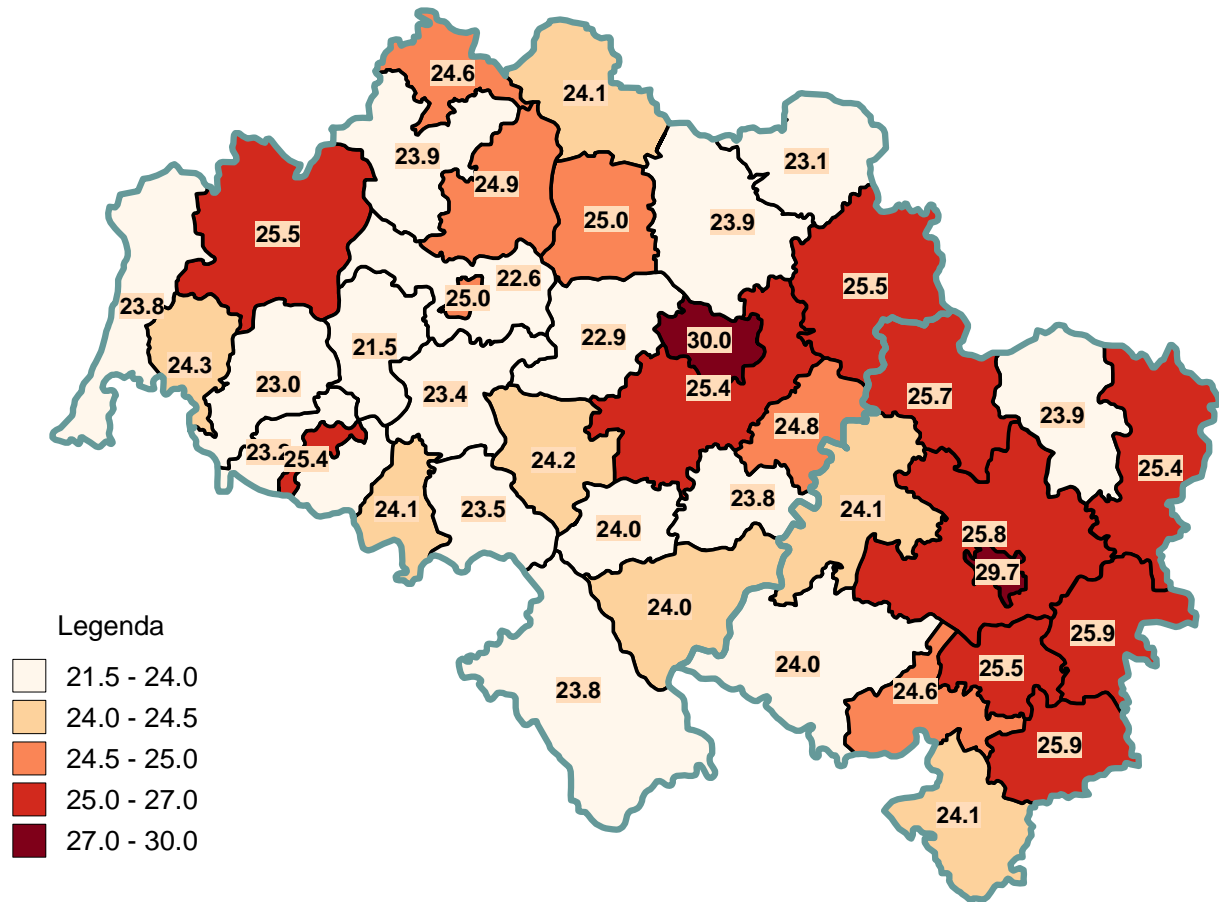

Średni wynik pkt z cz. humanistycznej egzaminu gimnazjalnego w 2009 r.
według powiatów - zestaw GH-1-092

Legenda

Średni wynik pkt z części mat.-przyrodniczej egzaminu gimnazjalnego w 2009 r.
według powiatów - zestaw GM-1-092

Średni wynik pkt z części językowej egzaminu gimnazjalnego w 2009 r.
według powiatów - zestaw GA-1-092 (język angielski)

Średni wynik pkt z części językowej egzaminu gimnazjalnego w 2009 r.
według powiatów - zestaw GN-1-092 (język niemiecki)