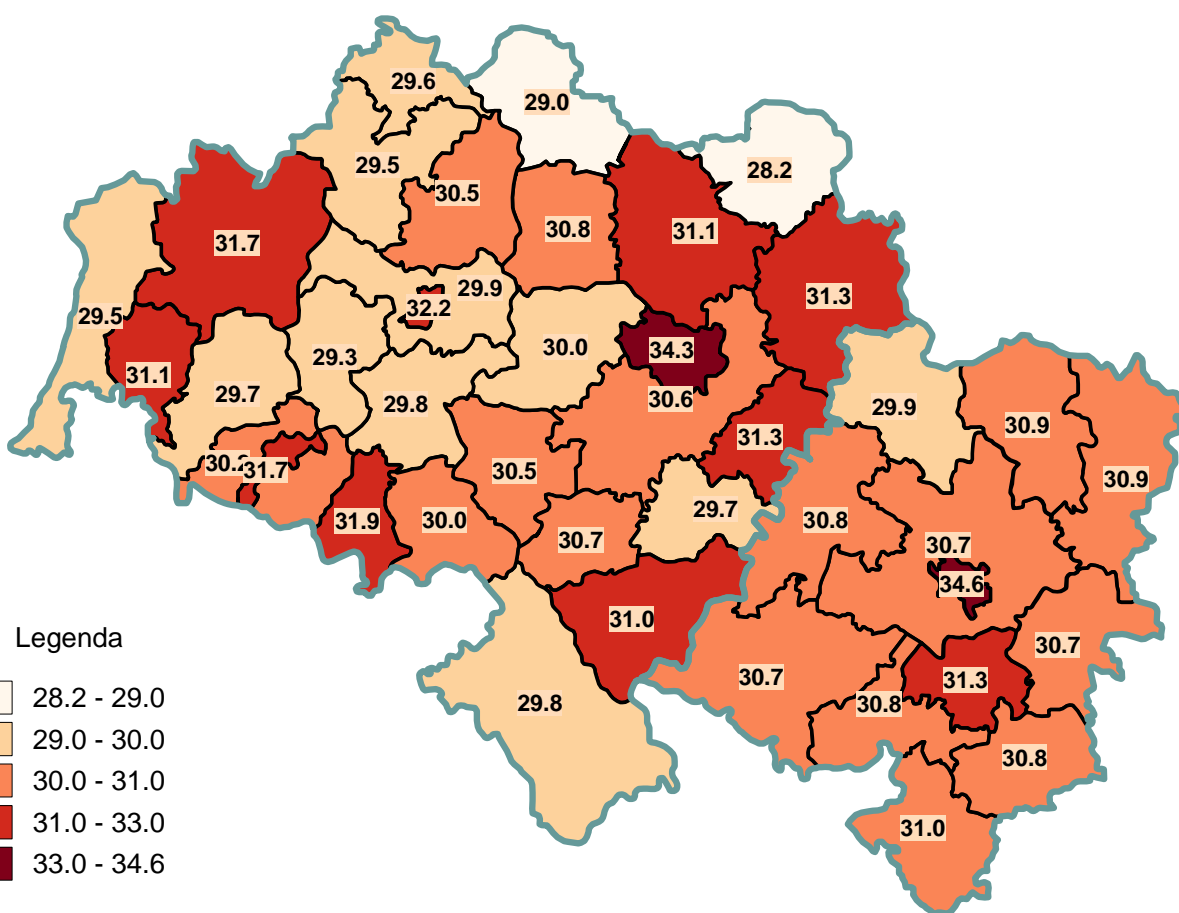

Średni wynik pkt z cz. humanistycznej egzaminu gimnazjalnego w 2009 r.
według powiatów - zestaw GH-1-092

Legenda

Średni wynik pkt z części mat.-przyrodniczej egzaminu gimnazjalnego w 2009 r.
według powiatów - zestaw GM-1-092

Średni wynik pkt z części językowej egzaminu gimnazjalnego w 2009 r.
według powiatów - zestaw GA-1-092 (język angielski)

Średni wynik pkt z części językowej egzaminu gimnazjalnego w 2009 r.
według powiatów - zestaw GN-1-092 (język niemiecki)