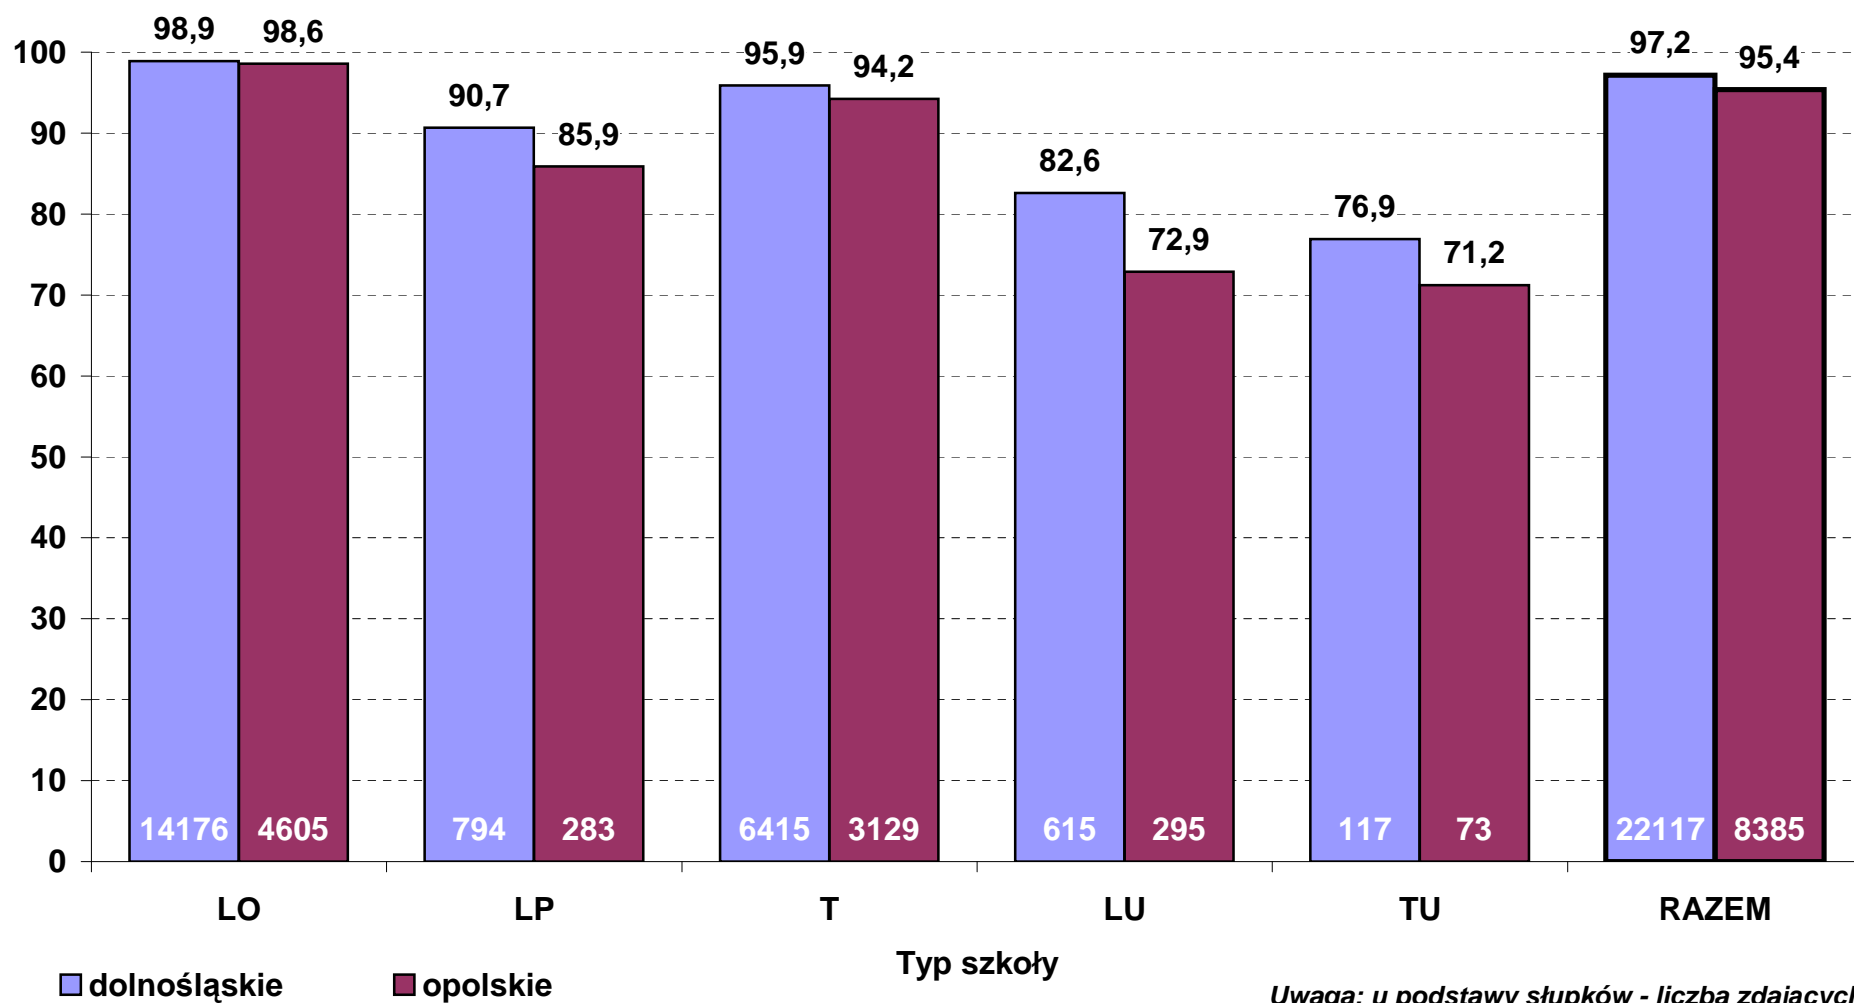

**Zdawalność egzaminu pisemnego z języka polskiego w 2011 r. wg typów szkół
- zdający po raz pierwszy (stan na dzień 13 września)**

**Zdawalność egzaminu pisemnego z języka angielskiego w 2011 r. wg typów szkół
- zdający po raz pierwszy (stan na dzień 13 września)**