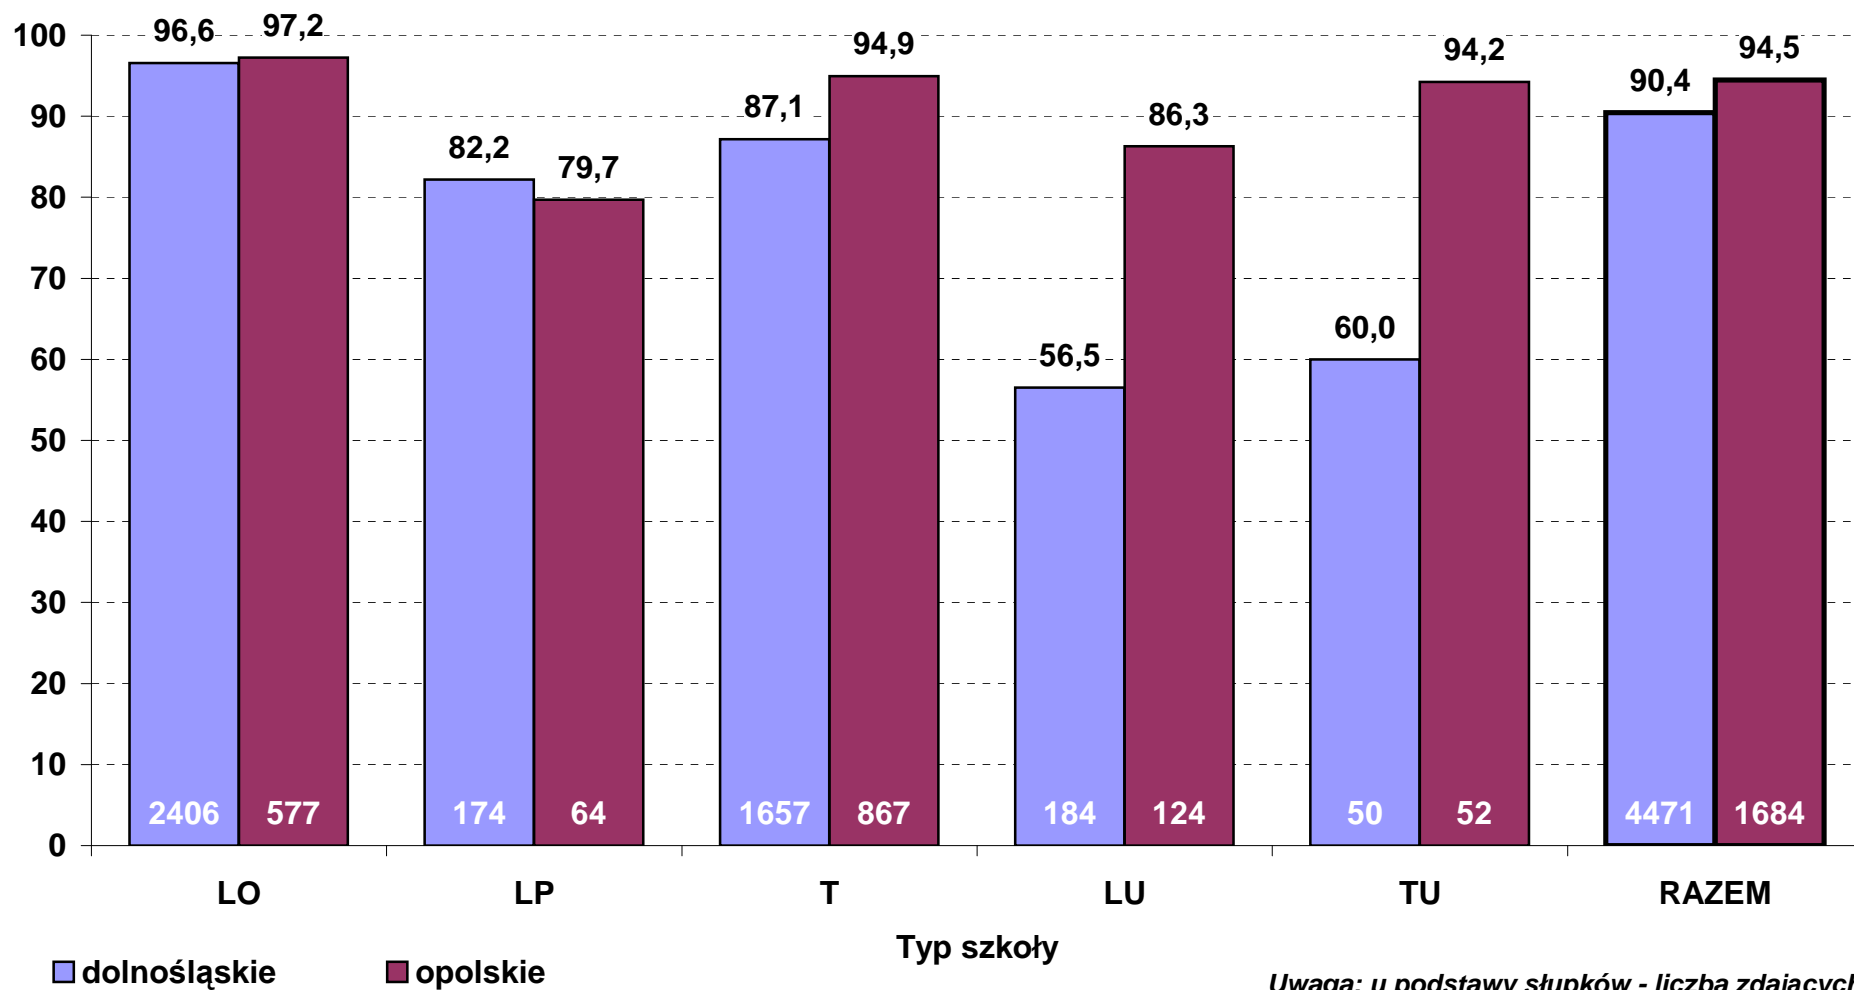

**Zdawalność egzaminu pisemnego z języka niemieckiego w 2011 r. wg typów szkół
- zdający po raz pierwszy (stan na dzień 13 września)**