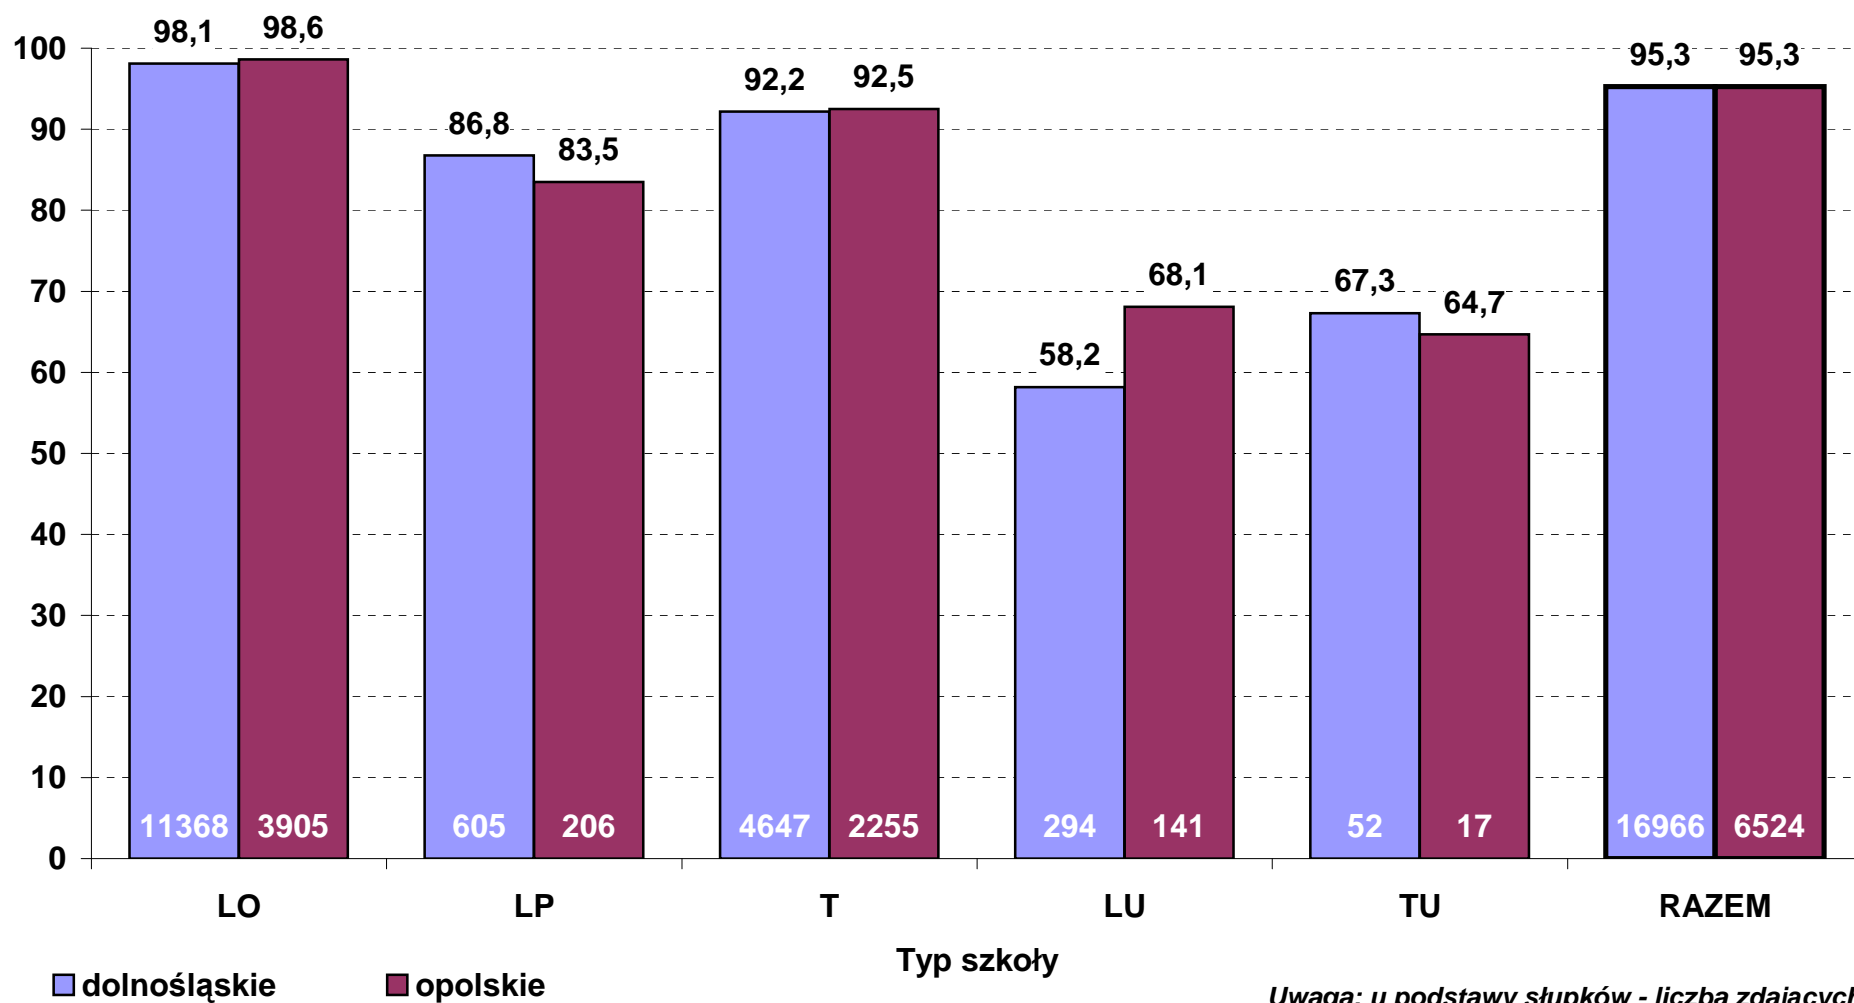

**Zdawalność egzaminu pisemnego z języka polskiego w 2011 r. wg typów szkół
- zdający po raz pierwszy (stan na dzień 13 września)**

**Zdawalność egzaminu pisemnego z języka angielskiego w 2011 r. wg typów szkół
- zdający po raz pierwszy (stan na dzień 13 września)**