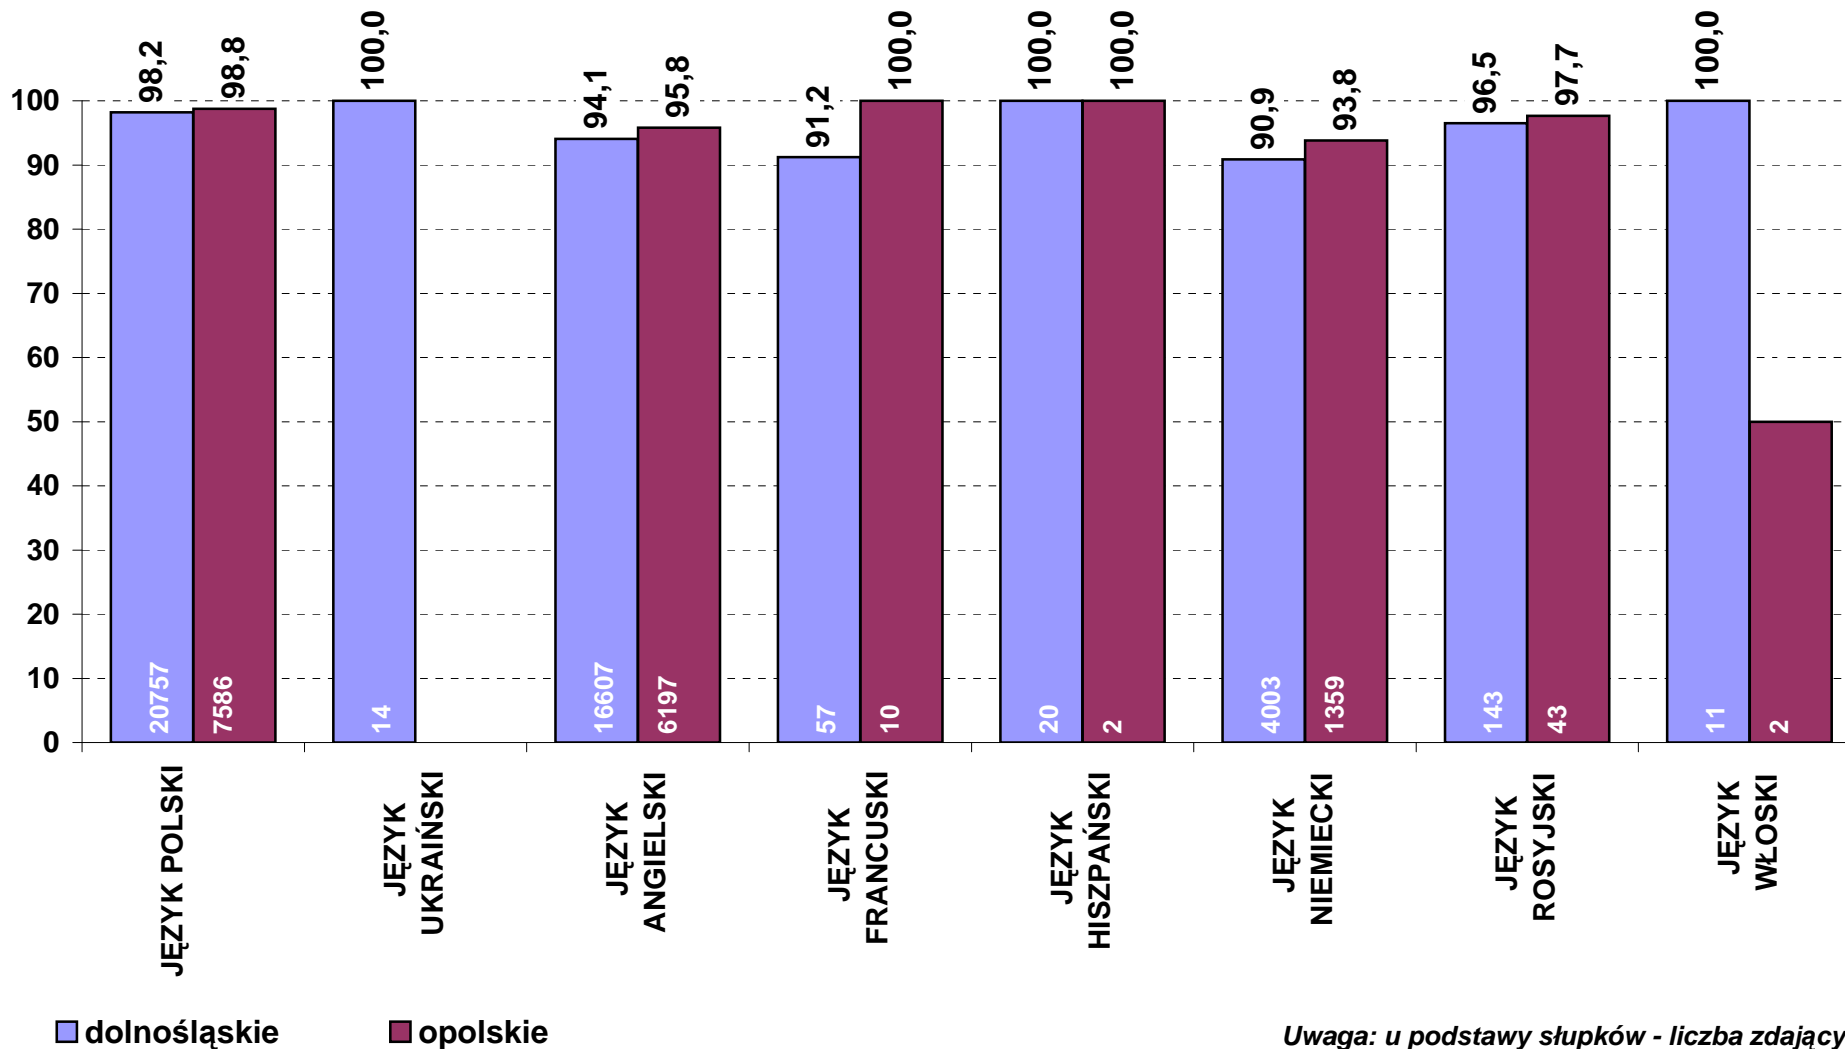

Stan na dzień 28 czerwca

Dane z USTNEGO egzaminu maturalnego w 2013 r. wg przedmiotów
(tylko zdający, którzy przystąpili do egzaminu maturalnego w sesji majowej lub czerwcowej po raz pierwszy)

1	Liczba egzaminów			Uzyskali co najmniej 30% pkt na egzaminie obowiązkowym		Średnia wynik w pkt%					
	Ogółem	obowiązkowo	dodatkowo	liczba	%	obowiązkowo	dodatkowo				
								7	8	10	11
			<i>okręg</i>								
JĘZYK POLSKI	28343	28343		27873	98,3	70,1					
JĘZYK UKRAIŃSKI	14	14		14	100,0	76,4					
JĘZYK ANGIELSKI	22934	22804	130	21558	94,5	65,5	78,1				
JĘZYK ANGIELSKI DWUJĘZYCZNY	6		6				98,3				
JĘZYK FRANCUSKI	93	67	26	62	92,5	62,2	74,2				
JĘZYK FRANCUSKI DWUJĘZYCZNY	20		20				79,0				
JĘZYK HISPZAŃSKI	32	22	10	22	100,0	92,3	87,3				
JĘZYK HISPZAŃSKI DWUJĘZYCZNY	16		16				75,9				
JĘZYK NIEMIECKI	5522	5362	160	4912	91,6	59,2	80,1				
JĘZYK NIEMIECKI DWUJĘZYCZNY	14		14				93,2				
JĘZYK ROSYJSKI	214	186	28	180	96,8	56,4	91,0				
JĘZYK WŁOSKI	20	13	7	12	92,3	69,2	82,9				
			<i>województwo dolnośląskie</i>								
JĘZYK POLSKI	20757	20757		20380	98,2	69,0					
JĘZYK UKRAIŃSKI	14	14		14	100,0	76,4					
JĘZYK ANGIELSKI	16686	16607	79	15621	94,1	64,6	74,1				
JĘZYK ANGIELSKI DWUJĘZYCZNY	5		5				98,0				
JĘZYK FRANCUSKI	78	57	21	52	91,2	60,6	72,1				
JĘZYK FRANCUSKI DWUJĘZYCZNY	20		20				79,0				
JĘZYK HISPZAŃSKI	29	20	9	20	100,0	91,7	86,2				
JĘZYK HISPZAŃSKI DWUJĘZYCZNY	16		16				75,9				
JĘZYK NIEMIECKI	4106	4003	103	3637	90,9	57,3	76,6				
JĘZYK NIEMIECKI DWUJĘZYCZNY	1		1				100,0				
JĘZYK ROSYJSKI	169	143	26	138	96,5	55,7	90,6				
JĘZYK WŁOSKI	17	11	6	11	100,0	74,7	80,0				
			<i>województwo opolskie</i>								
JĘZYK POLSKI	7586	7586		7493	98,8	73,2					
JĘZYK UKRAIŃSKI											
JĘZYK ANGIELSKI	6248	6197	51	5937	95,8	67,9	84,2				
JĘZYK ANGIELSKI DWUJĘZYCZNY	1		1				100,0				
JĘZYK FRANCUSKI	15	10	5	10	100,0	71,6	82,8				
JĘZYK FRANCUSKI DWUJĘZYCZNY											
JĘZYK HISPZAŃSKI	3	2	1	2	100,0	98,5	97,0				
JĘZYK HISPZAŃSKI DWUJĘZYCZNY											
JĘZYK NIEMIECKI	1416	1359	57	1275	93,8	65,0	86,4				
JĘZYK NIEMIECKI DWUJĘZYCZNY	13		13				92,7				
JĘZYK ROSYJSKI	45	43	2	42	97,7	58,6	96,5				
JĘZYK WŁOSKI	3	2	1	1	50,0	38,5	100,0				

**Zdawalność egzaminów ustnych (obowiązkowych) w 2013 r. wg przedmiotów
- zdający po raz pierwszy (stan na dzień 28 czerwca)**

Uwaga: u podstawy słupków - liczba zdających