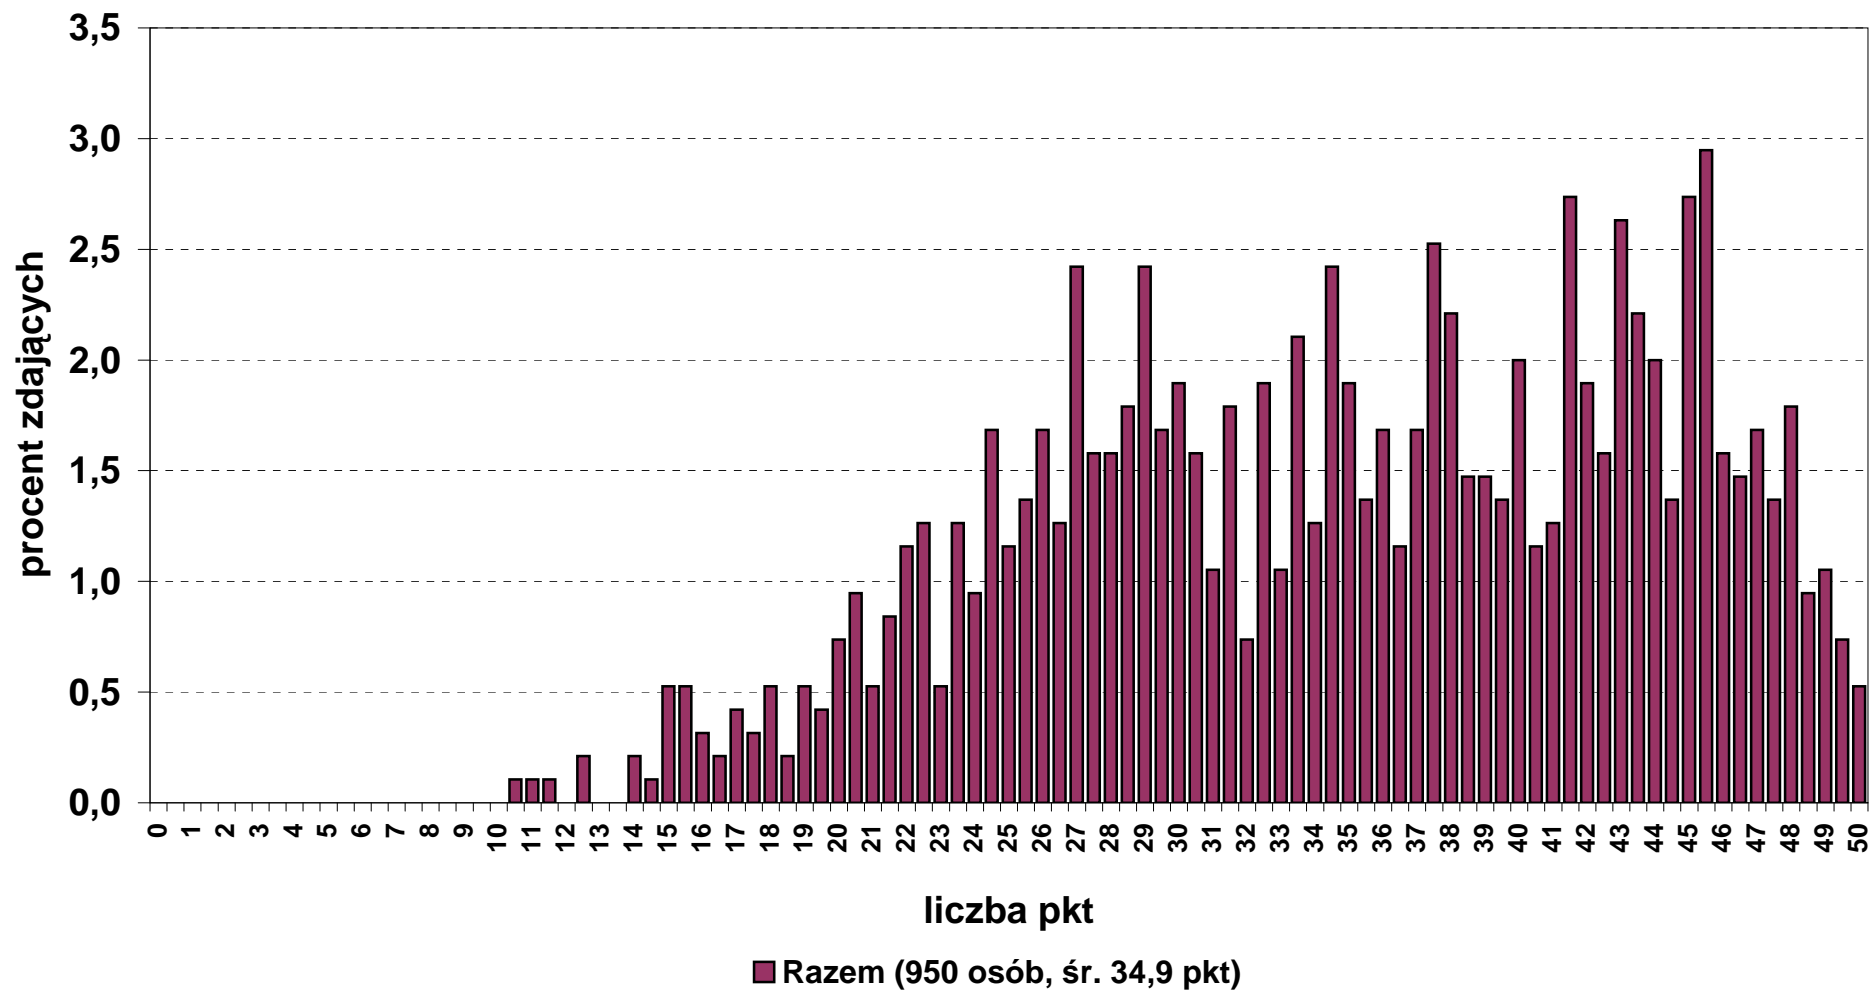

Procentowy rozkład wyników pisemnego egzaminu maturalnego w 2013 r. język niemiecki - poziom rozszerzony

Rozkład wyników punktowych pisemnego egzaminu maturalnego w 2013 r.

5a) Biologia - poziom podstawowy

Pkt	Razem	LO	LP	LU	T	TU
Ogółem	2694	1910	87	26	667	4
1	1	1				
2						
3	1				1	
4						
5	3		1		2	
6	8	5			3	
7	13	7	1		5	
8	29	13	2	2	12	
9	47	25	5	1	16	
10	47	24	2	1	20	
11	49	25	1	2	21	
12	83	48	8	1	25	1
13	98	54	4	3	37	
14	96	63	3	1	29	
15	138	87	5	4	41	1
16	123	80	5	1	37	
17	113	69	6	3	35	
18	127	81	1	1	44	
19	142	92	5	1	43	1
20	134	92	8		34	
21	155	117	6		32	
22	123	95		2	26	
23	136	98	4	1	33	
24	121	92	3		26	
25	123	91	4		28	
26	113	92	1	1	18	1
27	100	78	2	1	19	
28	76	59	2		15	
29	83	67	3		13	
30	62	51	1		10	
31	69	59	1		9	
32	57	49	1		7	
33	58	52			6	
34	39	29	1		9	
35	34	28	1		5	
36	20	19			1	
37	23	21			2	
38	13	11			2	
39	9	9				
40	7	7				
41	7	6			1	
42	5	5				
43	5	5				
44	2	2				
45	1	1				
46	1	1				
47						
48						
49						
50						

Pkt	Razem	LO	LP	LU	T	TU
Ogółem	100,0	100,0	100,0	100,0	100,0	100,0
0						
1	0,0	0,1				
2						
3	0,0				0,1	
4						
5	0,1		1,1		0,3	
6	0,3	0,3			0,4	
7	0,5	0,4	1,1		0,7	
8	1,1	0,7	2,3	7,7	1,8	
9	1,7	1,3	5,7	3,8	2,4	
10	1,7	1,3	2,3	3,8	3,0	
11	1,8	1,3	1,1	7,7	3,1	
12	3,1	2,5	9,2	3,8	3,7	25,0
13	3,6	2,8	4,6	11,5	5,5	
14	3,6	3,3	3,4	3,8	4,3	
15	5,1	4,6	5,7	15,4	6,1	25,0
16	4,6	4,2	5,7	3,8	5,5	
17	4,2	3,6	6,9	11,5	5,2	
18	4,7	4,2	1,1	3,8	6,6	
19	5,3	4,8	5,7	3,8	6,4	25,0
20	5,0	4,8	9,2		5,1	
21	5,8	6,1	6,9		4,8	
22	4,6	5,0		7,7	3,9	
23	5,0	5,1	4,6	3,8	4,9	
24	4,5	4,8	3,4		3,9	
25	4,6	4,8	4,6		4,2	
26	4,2	4,8	1,1	3,8	2,7	25,0
27	3,7	4,1	2,3	3,8	2,8	
28	2,8	3,1	2,3		2,2	
29	3,1	3,5	3,4		1,9	
30	2,3	2,7	1,1		1,5	
31	2,6	3,1	1,1		1,3	
32	2,1	2,6	1,1		1,0	
33	2,2	2,7			0,9	
34	1,4	1,5	1,1		1,3	
35	1,3	1,5	1,1		0,7	
36	0,7	1,0			0,1	
37	0,9	1,1			0,3	
38	0,5	0,6			0,3	
39	0,3	0,5				
40	0,3	0,4				
41	0,3	0,3			0,1	
42	0,2	0,3				
43	0,2	0,3				
44	0,1	0,1				
45	0,0	0,1				
46	0,0	0,1				
47						
48						
49						
50