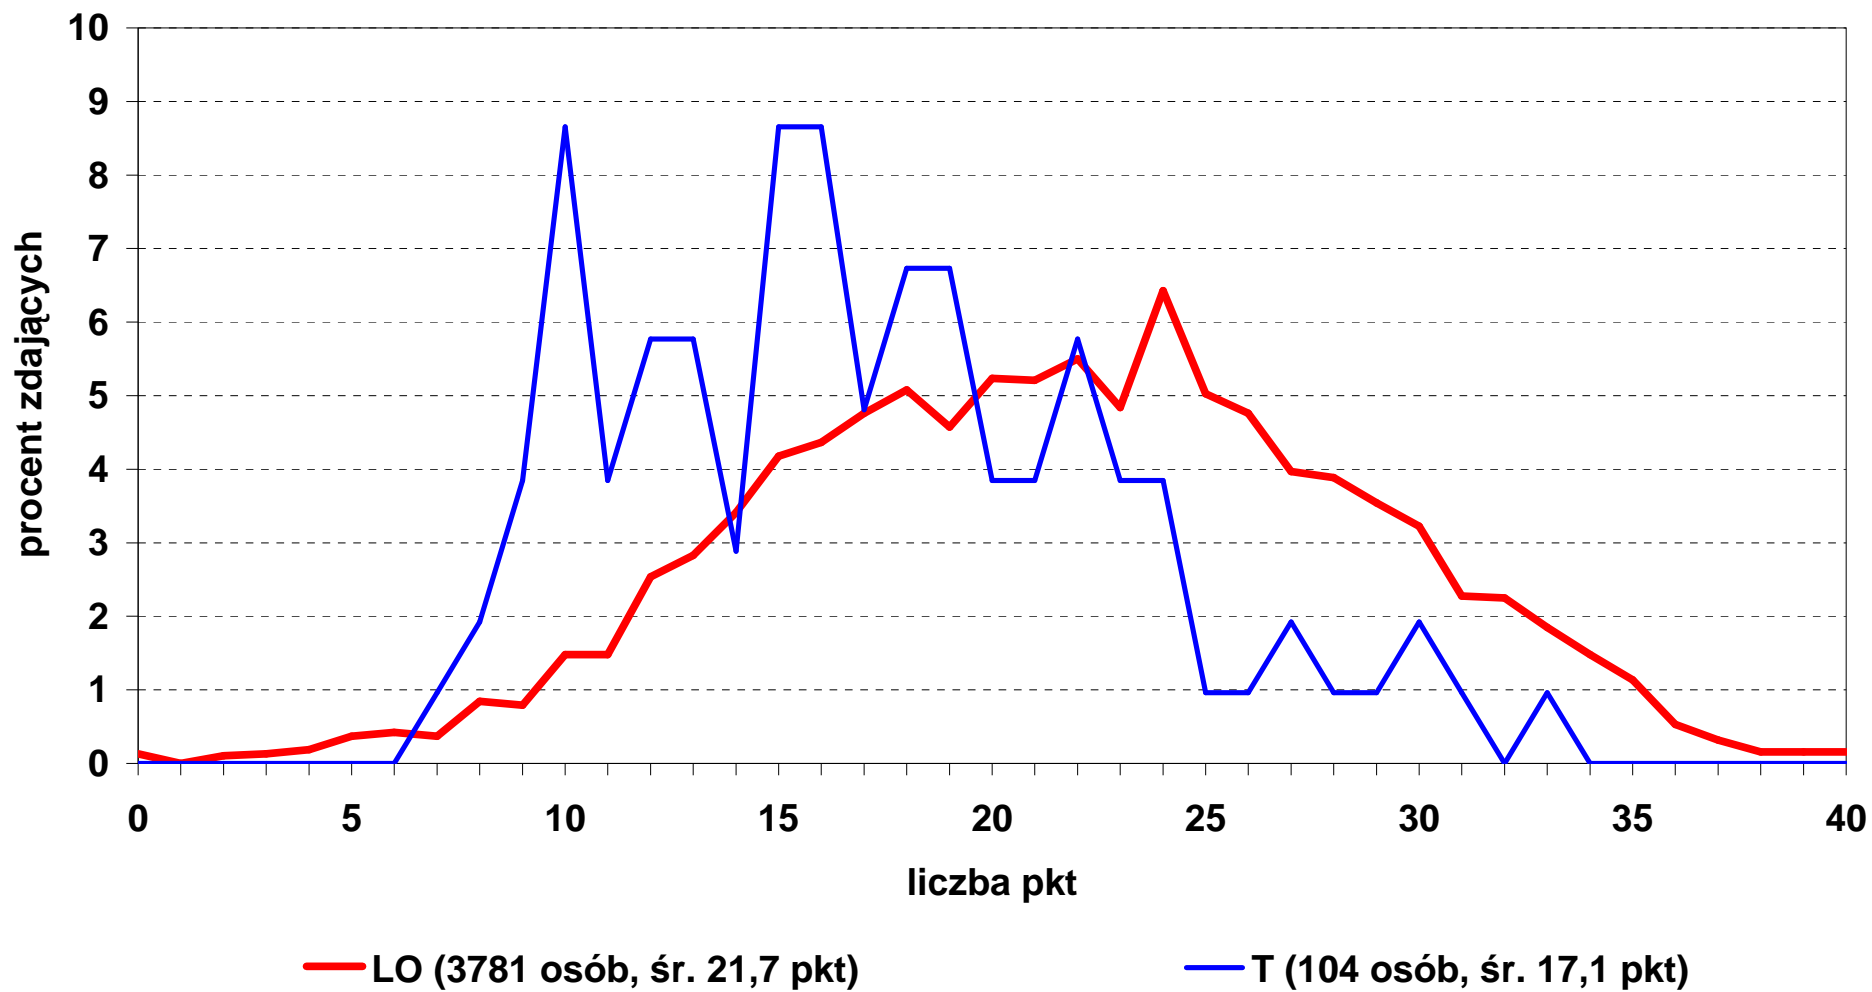

Rozkład wyników punktowych pisemnego egzaminu maturalnego w 2011 r.

1b) Język polski - poziom rozszerzony

Pkt	Razem	LO	LP	LU	T	TU	Pkt	Razem	LO	LP	LU	T	TU
Ogółem	3916	3781	28	3	104		Ogółem	100,0	100,0	100,0	100,0	100,0	
0	5	5					0	0,1	0,1				
1	1		1				1	0,0		3,6			
2	4	4					2	0,1	0,1				
3	5	5					3	0,1	0,1				
4	7	7					4	0,2	0,2				
5	15	14	1				5	0,4	0,4	3,6			
6	16	16					6	0,4	0,4				
7	15	14			1		7	0,4	0,4				1,0
8	34	32			2		8	0,9	0,8				1,9
9	35	30	1		4		9	0,9	0,8	3,6			3,8
10	65	56			9		10	1,7	1,5				8,7
11	60	56			4		11	1,5	1,5				3,8
12	102	96			6		12	2,6	2,5				5,8
13	114	107	1		6		13	2,9	2,8	3,6			5,8
14	134	129	2		3		14	3,4	3,4	7,1			2,9
15	169	158	1	1	9		15	4,3	4,2	3,6	33,3		8,7
16	175	165	1		9		16	4,5	4,4	3,6			8,7
17	186	180	1		5		17	4,7	4,8	3,6			4,8
18	202	192	3		7		18	5,2	5,1	10,7			6,7
19	182	173	2		7		19	4,6	4,6	7,1			6,7
20	206	198	4		4		20	5,3	5,2	14,3			3,8
21	202	197	1		4		21	5,2	5,2	3,6			3,8
22	218	208	4		6		22	5,6	5,5	14,3			5,8
23	187	183			4		23	4,8	4,8				3,8
24	247	243			4		24	6,3	6,4				3,8
25	191	190			1		25	4,9	5,0				1,0
26	183	180	1	1	1		26	4,7	4,8	3,6	33,3		1,0
27	153	150		1	2		27	3,9	4,0		33,3		1,9
28	148	147			1		28	3,8	3,9				1,0
29	136	134	1		1		29	3,5	3,5	3,6			1,0
30	125	122	1		2		30	3,2	3,2	3,6			1,9
31	88	86	1		1		31	2,2	2,3	3,6			1,0
32	86	85	1				32	2,2	2,2	3,6			
33	71	70			1		33	1,8	1,9				1,0
34	56	56					34	1,4	1,5				
35	43	43					35	1,1	1,1				
36	20	20					36	0,5	0,5				
37	12	12					37	0,3	0,3				
38	6	6					38	0,2	0,2				
39	6	6					39	0,2	0,2				
40	6	6					40	0,2	0,2				

Procentowy rozkład wyników pisemnego egzaminu maturalnego 2011 język polski - poziom rozszerzony