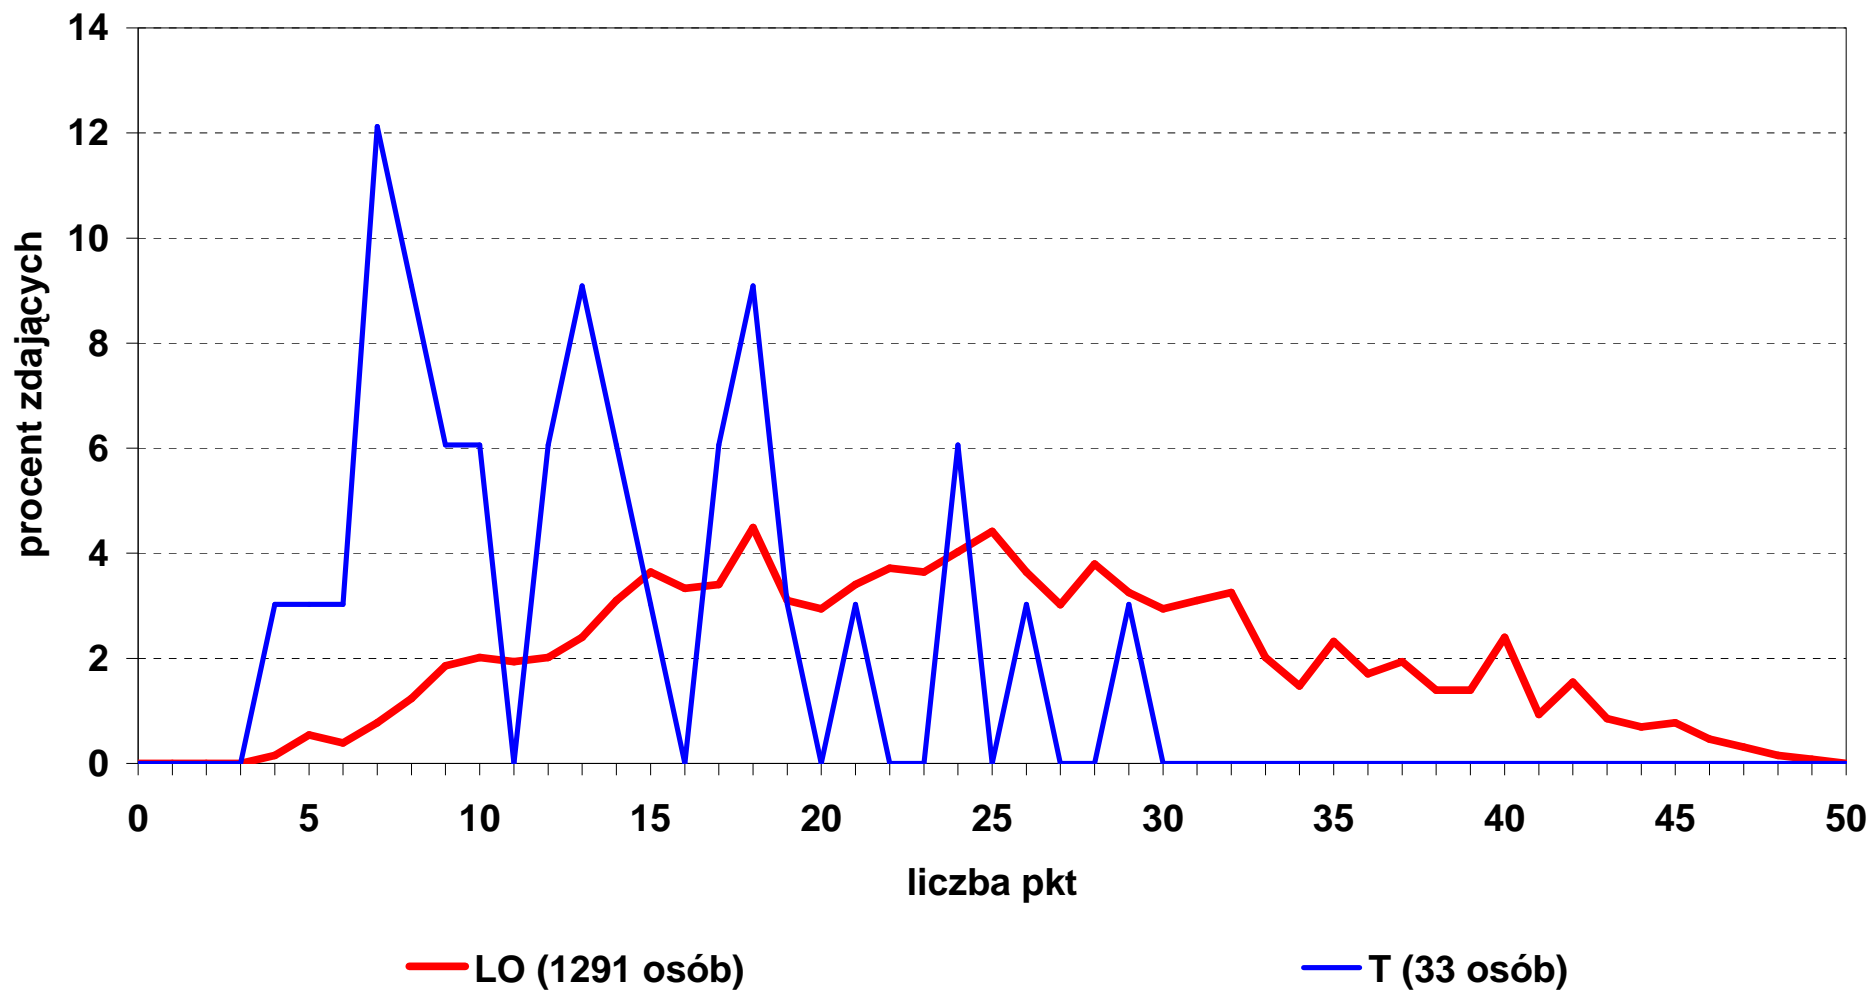

Procentowy rozkład wyników pisemnego egzaminu maturalnego 2011 historia - poziom rozszerzony

Rozkład wyników punktowych pisemnego egzaminu maturalnego w 2011 r.

10a) Wiedza o społeczeństwie - poziom podstawowy

Pkt	Razem	LO	LP	LU	T	TU	Pkt	Razem	LO	LP	LU	T	TU
Ogółem	3358	2110	159	22	1063	4		100,0	100,0	100,0	100,0	100,0	100,0
0							0						
1							1						
2							2						
3							3						
4							4						
5							5						
6							6						
7							7						
8							8						
9							9						
10							10						
11							11						
12	1		1				12	0,0		0,6			
13							13						
14	4	2	1	1			14	0,1	0,1	0,6	4,5		
15	2		1		1		15	0,1		0,6		0,1	
16	1				1		16	0,0					0,1
17	1	1					17	0,0	0,0				
18	7	3	2		2		18	0,2	0,1	1,3		0,2	
19	11		3	1	7		19	0,3		1,9	4,5	0,7	
20	17	4	4	2	7		20	0,5	0,2	2,5	9,1	0,7	
21	13	3	2		8		21	0,4	0,1	1,3		0,8	
22	13	4	2	1	6		22	0,4	0,2	1,3	4,5	0,6	
23	14	6	3		4	1	23	0,4	0,3	1,9		0,4	25,0
24	19	10	2		6	1	24	0,6	0,5	1,3		0,6	25,0
25	20	10	2		8		25	0,6	0,5	1,3		0,8	
26	38	11	7	1	19		26	1,1	0,5	4,4	4,5	1,8	
27	52	24	5	1	22		27	1,5	1,1	3,1	4,5	2,1	
28	48	23	3	1	21		28	1,4	1,1	1,9	4,5	2,0	
29	41	18	6	1	16		29	1,2	0,9	3,8	4,5	1,5	
30	56	22	8		26		30	1,7	1,0	5,0		2,4	
31	63	29	9		25		31	1,9	1,4	5,7		2,4	
32	67	33	7		27		32	2,0	1,6	4,4		2,5	
33	77	33	4	2	38		33	2,3	1,6	2,5	9,1	3,6	
34	64	34	3		27		34	1,9	1,6	1,9		2,5	
35	72	38	3	3	28		35	2,1	1,8	1,9	13,6	2,6	
36	98	56	5		37		36	2,9	2,7	3,1		3,5	
37	104	58	8	1	37		37	3,1	2,7	5,0	4,5	3,5	
38	93	59	4		30		38	2,8	2,8	2,5		2,8	
39	107	63	5	2	37		39	3,2	3,0	3,1	9,1	3,5	
40	112	64	6		42		40	3,3	3,0	3,8		4,0	
41	113	72	4		37		41	3,4	3,4	2,5		3,5	
42	101	51	9		41		42	3,0	2,4	5,7		3,9	
43	122	83	2	1	36		43	3,6	3,9	1,3	4,5	3,4	
44	116	67	5		44		44	3,5	3,2	3,1		4,1	
45	101	67	3		31		45	3,0	3,2	1,9		2,9	
46	120	82	5	1	31	1	46	3,6	3,9	3,1	4,5	2,9	25,0
47	105	65	3		37		47	3,1	3,1	1,9		3,5	
48	91	66	3		22		48	2,7	3,1	1,9		2,1	
49	71	39	2	1	29		49	2,1	1,8	1,3	4,5	2,7	
50	82	50			32		50	2,4	2,4			3,0	
51	100	68	4		28		51	3,0	3,2	2,5		2,6	
52	69	46	2		20	1	52	2,1	2,2	1,3		1,9	25,0
53	95	73	2	1	19		53	2,8	3,5	1,3	4,5	1,8	
54	90	63	2		25		54	2,7	3,0	1,3		2,4	
55	72	52			20		55	2,1	2,5			1,9	
56	74	58	2		14		56	2,2	2,7	1,3		1,3	
57	68	52			16		57	2,0	2,5			1,5	
58	53	43	1		9		58	1,6	2,0	0,6		0,8	
59	43	32		1	10		59	1,3	1,5		4,5	0,9	
60	43	33	1		9		60	1,3	1,6	0,6		0,8	
61	65	52			13		61	1,9	2,5			1,2	
62	43	35			8		62	1,3	1,7			0,8	
63	29	22			7		63	0,9	1,0			0,7	
64	41	34			7		64	1,2	1,6			0,7	
65	28	23	1		4		65	0,8	1,1	0,6		0,4	
66	29	23	1		5		66	0,9	1,1	0,6		0,5	
67	24	21			3		67	0,7	1,0			0,3	
68	23	19			4		68	0,7	0,9			0,4	
69	23	19			4		69	0,7	0,9			0,4	
70	23	20			3		70	0,7	0,9			0,3	
71	13	10			3		71	0,4	0,5			0,3	
72	10	7			3		72	0,3	0,3			0,3	
73	10	10					73	0,3	0,5				
74	6	5			1		74	0,2	0,2			0,1	
75	8	7			1		75	0,2	0,3			0,1	
76	10	7	1		2		76	0,3	0,3	0,6		0,2	
77	7	7					77	0,2	0,3				
78	3	2			1		78	0,1	0,1			0,1	
79	4	4					79	0,1	0,2				
80	2	2					80	0,1	0,1				
81	2	2					81	0,1	0,1				
82	4	2			2		82	0,1	0,1			0,2	
83	1	1					83	0,0	0,0				
84	4	4					84	0,1	0,2				
85							85						
86	1	1					86	0,0	0,0				
87							87						
88							88						
89							89						
90							90