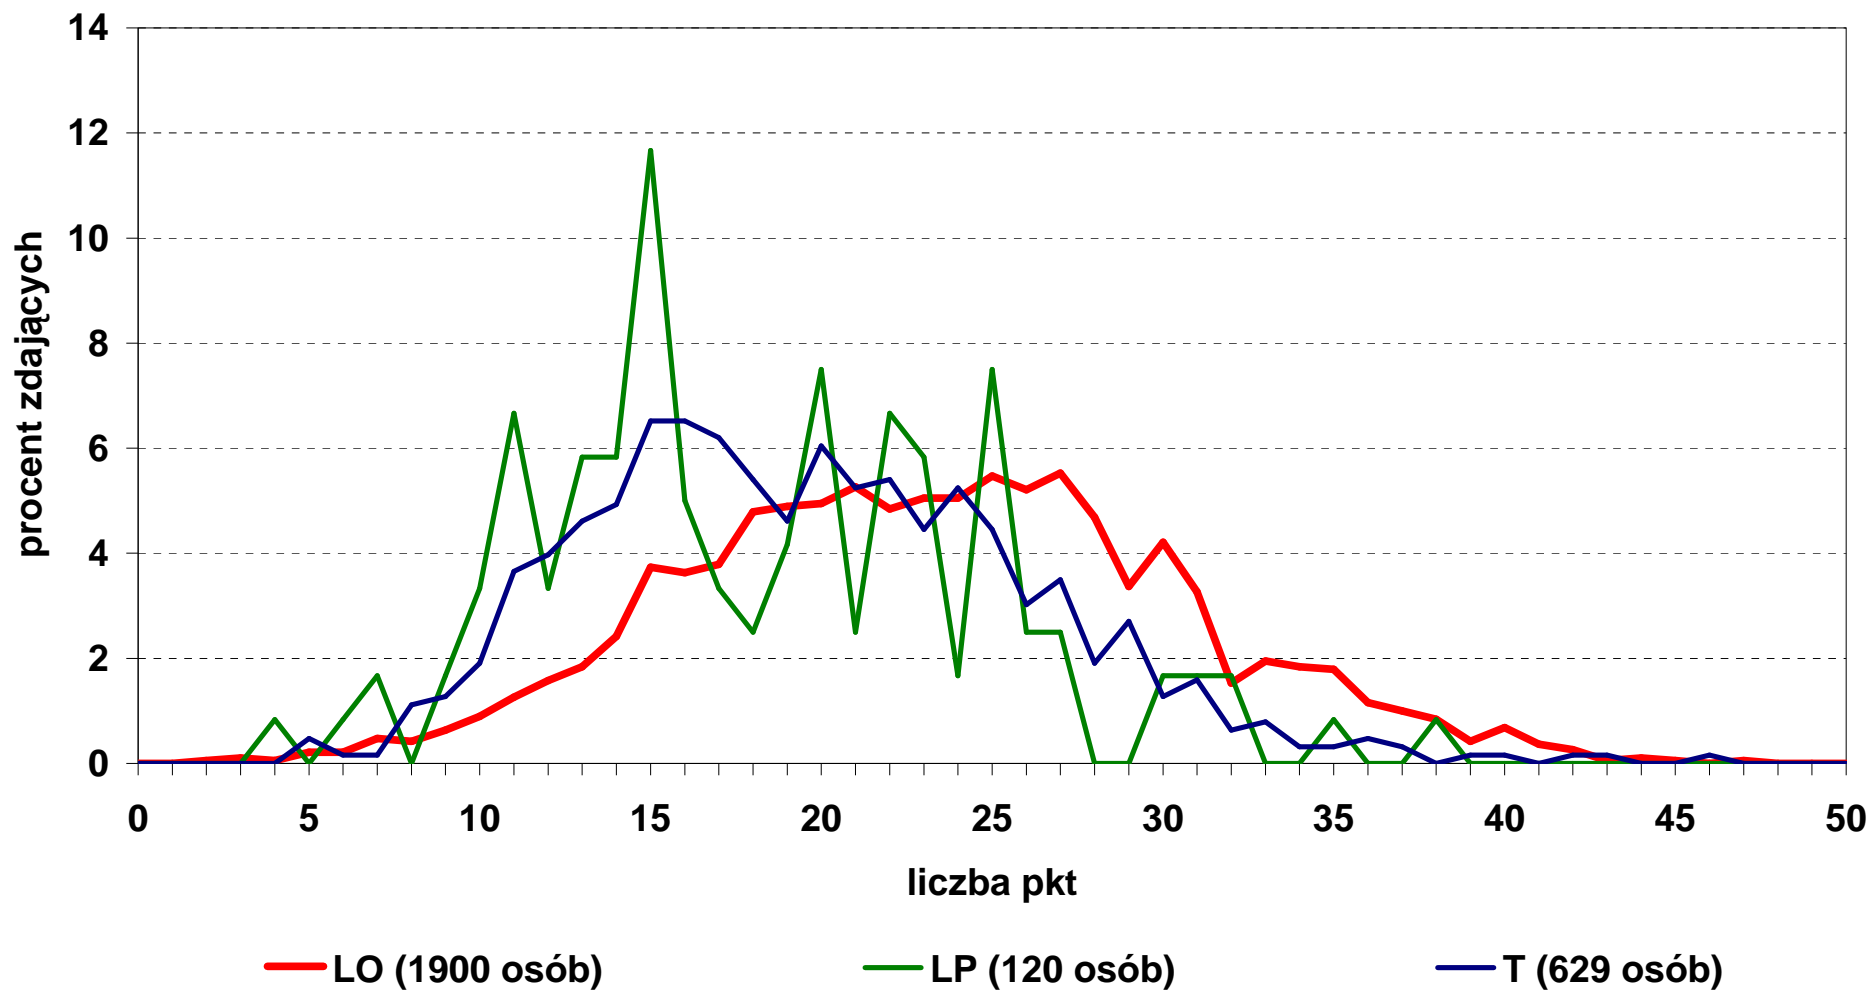

Procentowy rozkład wyników pisemnego egzaminu maturalnego 2011 biologia - poziom podstawowy

Rozkład wyników punktowych pisemnego egzaminu maturalnego w 2011 r.

5b) Biologia - poziom rozszerzony

Pkt	Razem	LO	LP	LU	T	TU	Pkt	Razem	LO	LP	LU	T	TU
Ogółem	3878	3751	30	3	93	1	Ogółem	100,0	100,0	100,0	100,0	100,0	100,0
0							0						
1	1					1	1	0,0					100,0
2	1		1				2	0,0		3,3			
3	2	2					3	0,1	0,1				
4	2	2					4	0,1	0,1				
5							5						
6	4	2	1		1		6	0,1	0,1	3,3		1,1	
7	17	12			5		7	0,4	0,3			5,4	
8	15	11	2		2		8	0,4	0,3	6,7		2,2	
9	16	14			2		9	0,4	0,4			2,2	
10	24	21	1		2		10	0,6	0,6	3,3		2,2	
11	47	39	2	1	5		11	1,2	1,0	6,7	33,3	5,4	
12	36	30	1		5		12	0,9	0,8	3,3		5,4	
13	43	41	1		1		13	1,1	1,1	3,3		1,1	
14	53	44	3		6		14	1,4	1,2	10,0		6,5	
15	59	51	5		3		15	1,5	1,4	16,7		3,2	
16	62	54	2		6		16	1,6	1,4	6,7		6,5	
17	57	49	3		5		17	1,5	1,3	10,0		5,4	
18	71	65		1	5		18	1,8	1,7		33,3	5,4	
19	88	87			1		19	2,3	2,3			1,1	
20	79	75			4		20	2,0	2,0			4,3	
21	91	85	2		4		21	2,3	2,3	6,7		4,3	
22	82	78	2		2		22	2,1	2,1	6,7		2,2	
23	85	81			4		23	2,2	2,2			4,3	
24	101	97	1		3		24	2,6	2,6	3,3		3,2	
25	113	112			1		25	2,9	3,0			1,1	
26	118	111	2	1	4		26	3,0	3,0	6,7	33,3	4,3	
27	97	95			2		27	2,5	2,5			2,2	
28	99	93			6		28	2,6	2,5			6,5	
29	110	108			2		29	2,8	2,9			2,2	
30	96	95			1		30	2,5	2,5			1,1	
31	111	109			2		31	2,9	2,9			2,2	
32	115	114			1		32	3,0	3,0			1,1	
33	110	109			1		33	2,8	2,9			1,1	
34	141	141					34	3,6	3,8				
35	117	115			2		35	3,0	3,1			2,2	
36	117	116			1		36	3,0	3,1			1,1	
37	103	102			1		37	2,7	2,7			1,1	
38	112	112					38	2,9	3,0				
39	91	91					39	2,3	2,4				
40	44	44					40	1,1	1,2				
41	99	99					41	2,6	2,6				
42	88	87	1				42	2,3	2,3	3,3			
43	120	119			1		43	3,1	3,2			1,1	
44	112	110			2		44	2,9	2,9			2,2	
45	89	89					45	2,3	2,4				
46	108	108					46	2,8	2,9				
47	93	93					47	2,4	2,5				
48	73	73					48	1,9	1,9				
49	71	71					49	1,8	1,9				
50	79	79					50	2,0	2,1				
51	46	46					51	1,2	1,2				
52	47	47					52	1,2	1,3				
53	39	39					53	1,0	1,0				
54	27	27					54	0,7	0,7				
55	23	23					55	0,6	0,6				
56	18	18					56	0,5	0,5				
57	10	10					57	0,3	0,3				
58	5	5					58	0,1	0,1				
59							59						
60	1	1					60	0,0	0,0