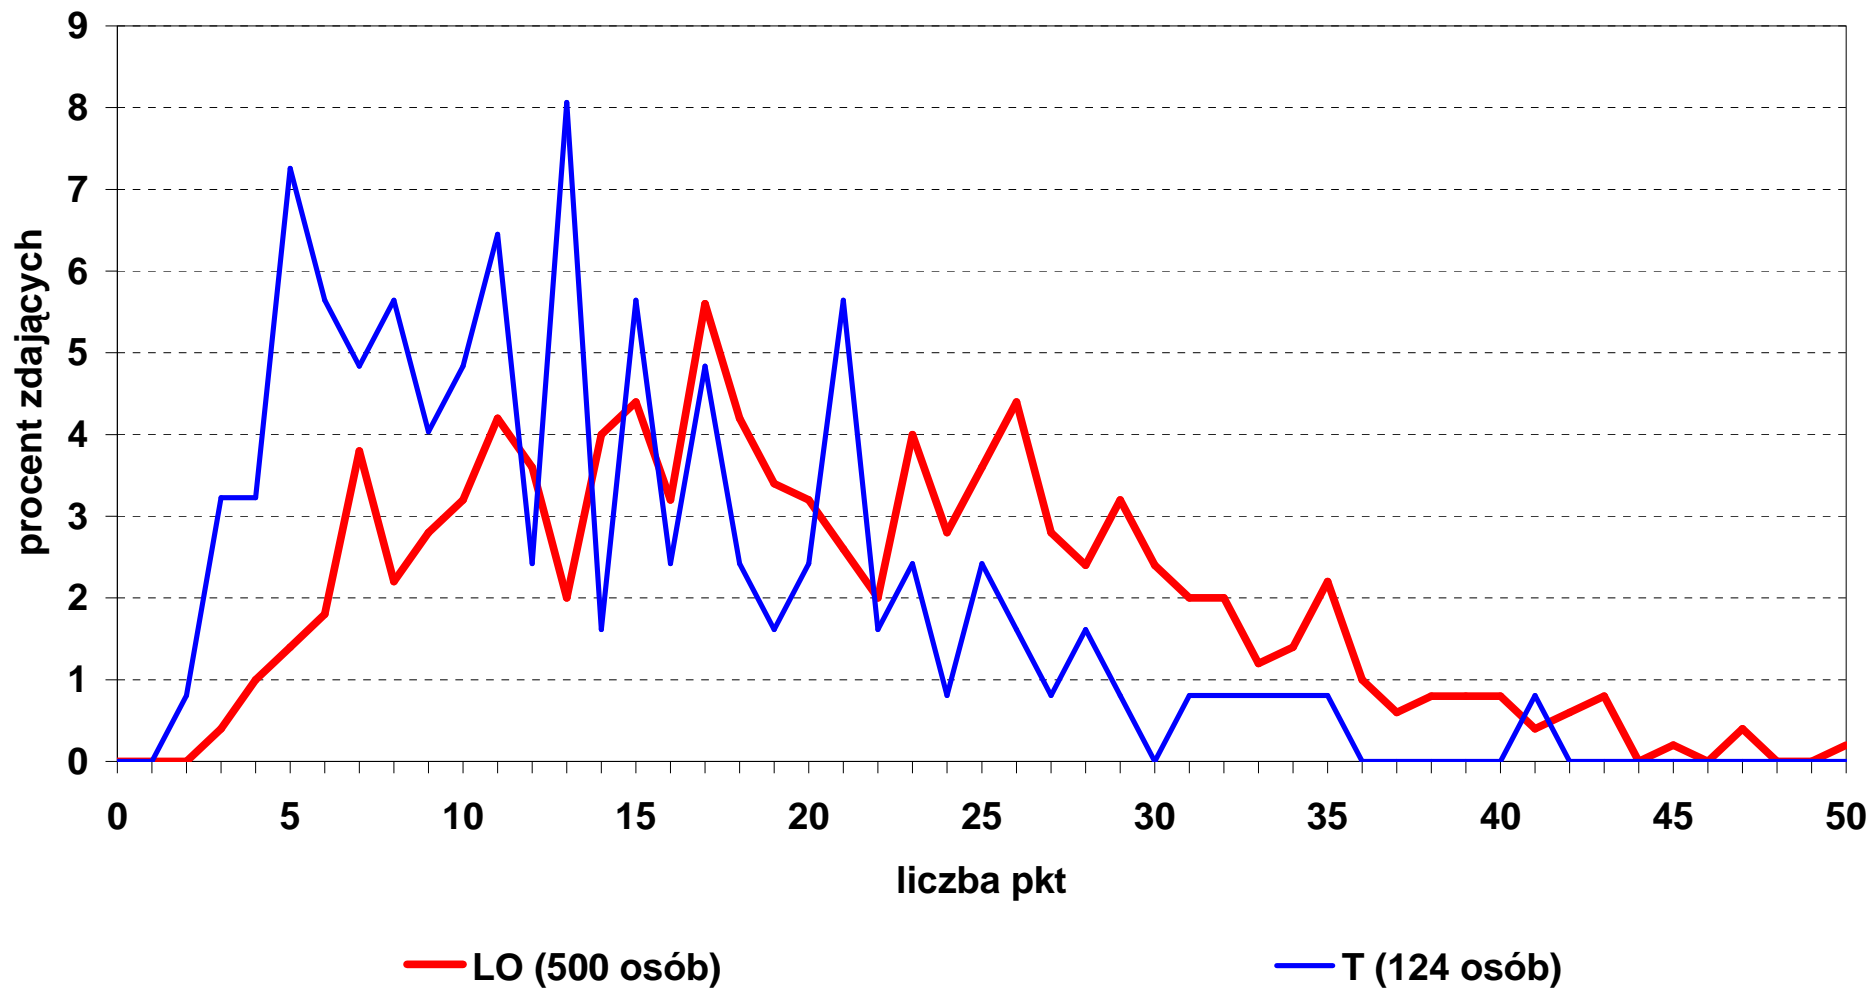

Procentowy rozkład wyników pisemnego egzaminu maturalnego 2011 chemia - poziom podstawowy

Rozkład wyników punktowych pisemnego egzaminu maturalnego w 2011 r.

6b) Chemia - poziom rozszerzony

Pkt	Razem	LO	LP	LU	T	TU	Pkt	Razem	LO	LP	LU	T	TU
Ogółem	2851	2804	6	2	39		Ogółem	100,0	100,0	100,0	100,0	100,0	
0							0						
1							1						
2	2	2					2	0,1	0,1				
3	3	3					3	0,1	0,1				
4	4	3				1	4	0,1	0,1				2,6
5	11	10	1				5	0,4	0,4	16,7			
6	11	8	1		2		6	0,4	0,3	16,7			5,1
7	40	33		1	6		7	1,4	1,2		50,0		15,4
8	28	25	2		1		8	1,0	0,9	33,3			2,6
9	24	20			4		9	0,8	0,7				10,3
10	52	47			5		10	1,8	1,7				12,8
11	43	40			3		11	1,5	1,4				7,7
12	50	47		1	2		12	1,8	1,7		50,0		5,1
13	67	64	1		2		13	2,4	2,3	16,7			5,1
14	54	51			3		14	1,9	1,8				7,7
15	67	66			1		15	2,4	2,4				2,6
16	67	67					16	2,4	2,4				
17	68	68					17	2,4	2,4				
18	59	57			2		18	2,1	2,0				5,1
19	79	79					19	2,8	2,8				
20	90	90					20	3,2	3,2				
21	88	85			3		21	3,1	3,0				7,7
22	86	86					22	3,0	3,1				
23	82	81			1		23	2,9	2,9				2,6
24	69	69					24	2,4	2,5				
25	78	78					25	2,7	2,8				
26	88	88					26	3,1	3,1				
27	67	67					27	2,4	2,4				
28	76	74			2		28	2,7	2,6				5,1
29	80	80					29	2,8	2,9				
30	74	74					30	2,6	2,6				
31	68	68					31	2,4	2,4				
32	67	67					32	2,4	2,4				
33	74	74					33	2,6	2,6				
34	72	71			1		34	2,5	2,5				2,6
35	68	68					35	2,4	2,4				
36	79	79					36	2,8	2,8				
37	72	71	1				37	2,5	2,5	16,7			
38	51	51					38	1,8	1,8				
39	52	52					39	1,8	1,9				
40	58	58					40	2,0	2,1				
41	47	47					41	1,6	1,7				
42	62	62					42	2,2	2,2				
43	56	56					43	2,0	2,0				
44	41	41					44	1,4	1,5				
45	41	41					45	1,4	1,5				
46	44	44					46	1,5	1,6				
47	43	43					47	1,5	1,5				
48	43	43					48	1,5	1,5				
49	33	33					49	1,2	1,2				
50	29	29					50	1,0	1,0				
51	35	35					51	1,2	1,2				
52	30	30					52	1,1	1,1				
53	21	21					53	0,7	0,7				
54	15	15					54	0,5	0,5				
55	18	18					55	0,6	0,6				
56	8	8					56	0,3	0,3				
57	12	12					57	0,4	0,4				
58	3	3					58	0,1	0,1				
59	2	2					59	0,1	0,1				
60							60