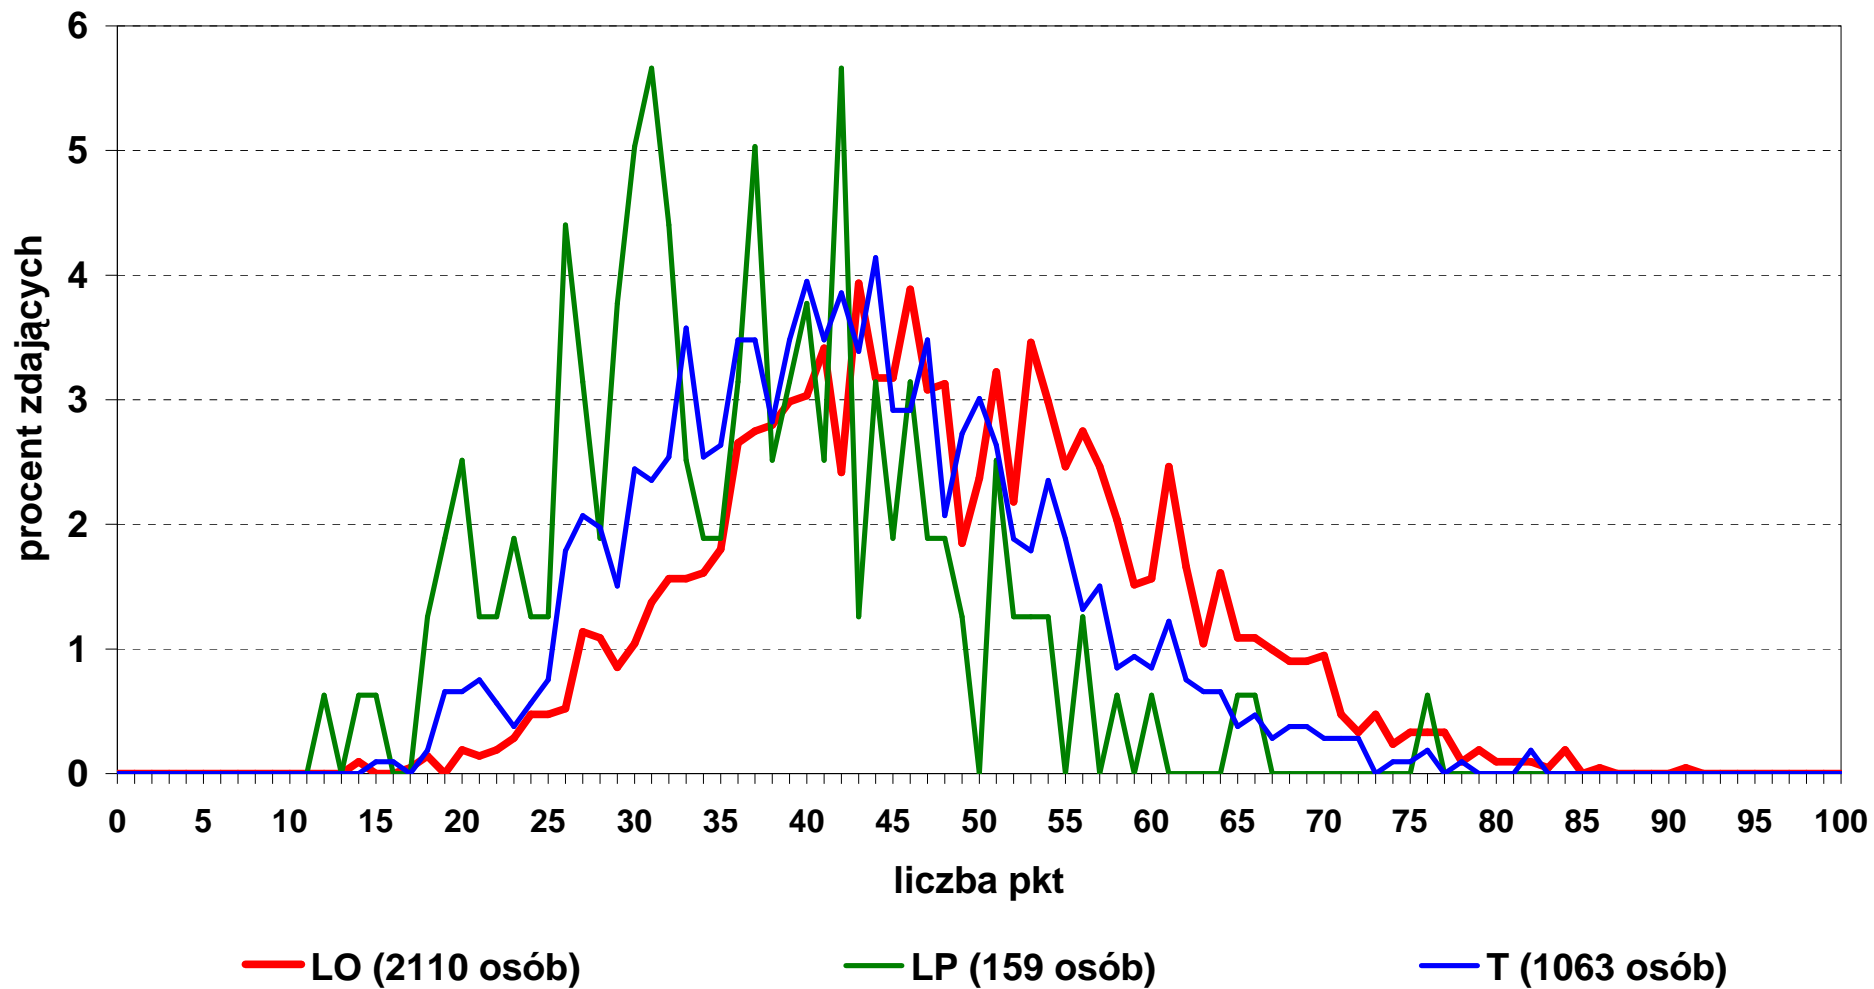

Procentowy rozkład wyników pisemnego egzaminu maturalnego 2011 wiedza o społeczeństwie - poziom podstawowy

Rozkład wyników punktowych pisemnego egzaminu maturalnego w 2010 r.

10b) Wiedza o społeczeństwie - poziom rozszerzony

Pkt	Razem	LO	LP	LU	T	TU	Pkt	Razem	LO	LP	LU	T	TU
Ogółem	2695	2552	14	2	127			100,0	100,0	100,0	100,0	100,0	
0							0						
1	4	2			2		1	0,1	0,1			1,6	
2	3	1			2		2	0,1	0,0			1,6	
3	4	2	2				3	0,1	0,1	14,3			
4	9	3			6		4	0,3	0,1			4,7	
5	26	15	2		9		5	1,0	0,6	14,3		7,1	
6	25	19	2		4		6	0,9	0,7	14,3		3,1	
7	34	31			3		7	1,3	1,2			2,4	
8	35	29			6		8	1,3	1,1			4,7	
9	65	56			9		9	2,4	2,2			7,1	
10	74	62			12		10	2,7	2,4			9,4	
11	69	62	1	1	5		11	2,6	2,4	7,1	50,0	3,9	
12	71	65		1	5		12	2,6	2,5		50,0	3,9	
13	81	76			5		13	3,0	3,0			3,9	
14	110	97	1		12		14	4,1	3,8	7,1		9,4	
15	95	90	1		4		15	3,5	3,5	7,1		3,1	
16	126	120	1		5		16	4,7	4,7	7,1		3,9	
17	123	117	1		5		17	4,6	4,6	7,1		3,9	
18	131	124	1		6		18	4,9	4,9	7,1		4,7	
19	121	113			8		19	4,5	4,4			6,3	
20	129	124			5		20	4,8	4,9			3,9	
21	120	115			5		21	4,5	4,5			3,9	
22	120	119			1		22	4,5	4,7			0,8	
23	129	126			3		23	4,8	4,9			2,4	
24	107	106	1				24	4,0	4,2	7,1			
25	107	106			1		25	4,0	4,2			0,8	
26	128	126			2		26	4,7	4,9			1,6	
27	86	85			1		27	3,2	3,3			0,8	
28	91	90			1		28	3,4	3,5			0,8	
29	90	90					29	3,3	3,5				
30	73	73					30	2,7	2,9				
31	58	57	1				31	2,2	2,2	7,1			
32	53	53					32	2,0	2,1				
33	50	50					33	1,9	2,0				
34	37	37					34	1,4	1,4				
35	35	35					35	1,3	1,4				
36	21	21					36	0,8	0,8				
37	24	24					37	0,9	0,9				
38	11	11					38	0,4	0,4				
39	10	10					39	0,4	0,4				
40	4	4					40	0,1	0,2				
41	4	4					41	0,1	0,2				
42	2	2					42	0,1	0,1				
43							43						
44							44						
45							45						
46							46						
47							47						
48							48						
49							49						
50							50