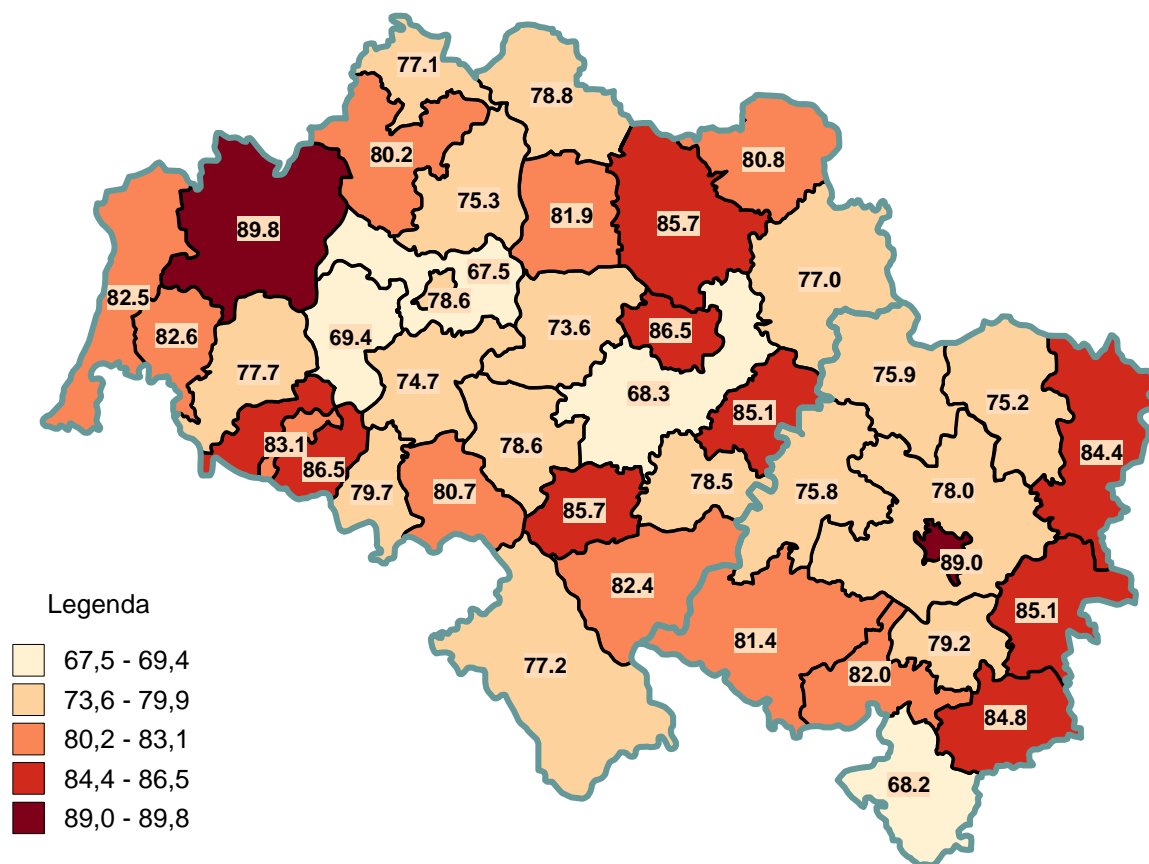

**Zdawalność egzaminu maturalnego w 2011 r.
według powiatów - stan po sesji poprawkowej (sierpniowej)
- zdający po raz pierwszy, którzy przystąpili przynajmniej do jednego egzaminu obowiązkowego**

**Zdawalność egzaminu maturalnego w 2011 r.
według powiatów - stan po sesji poprawkowej (sierpniowej)
- zdający po raz pierwszy, którzy przystąpili do wszystkich egzaminów obowiązkowych**