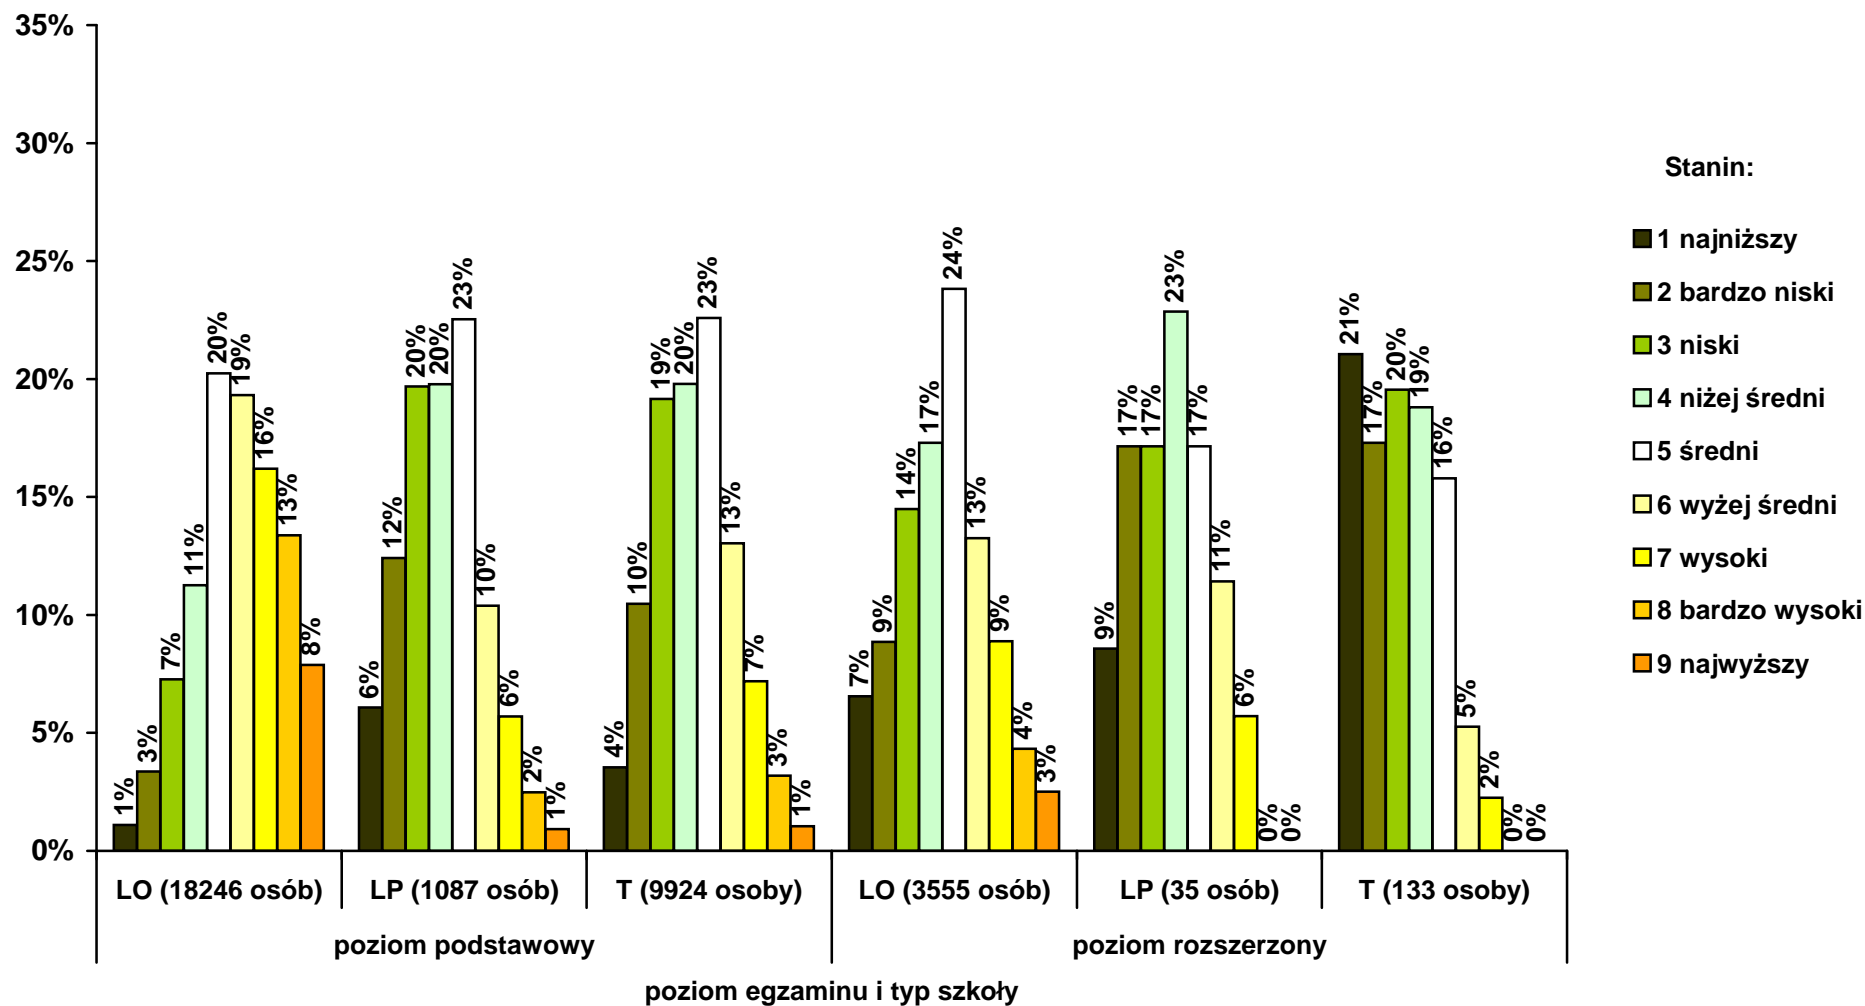

1. B. Wyniki egzaminu pisemnego z języka polskiego w ogólnopolskiej skali staninowej według poziomu egzaminu i typu szkoły w 2012 roku