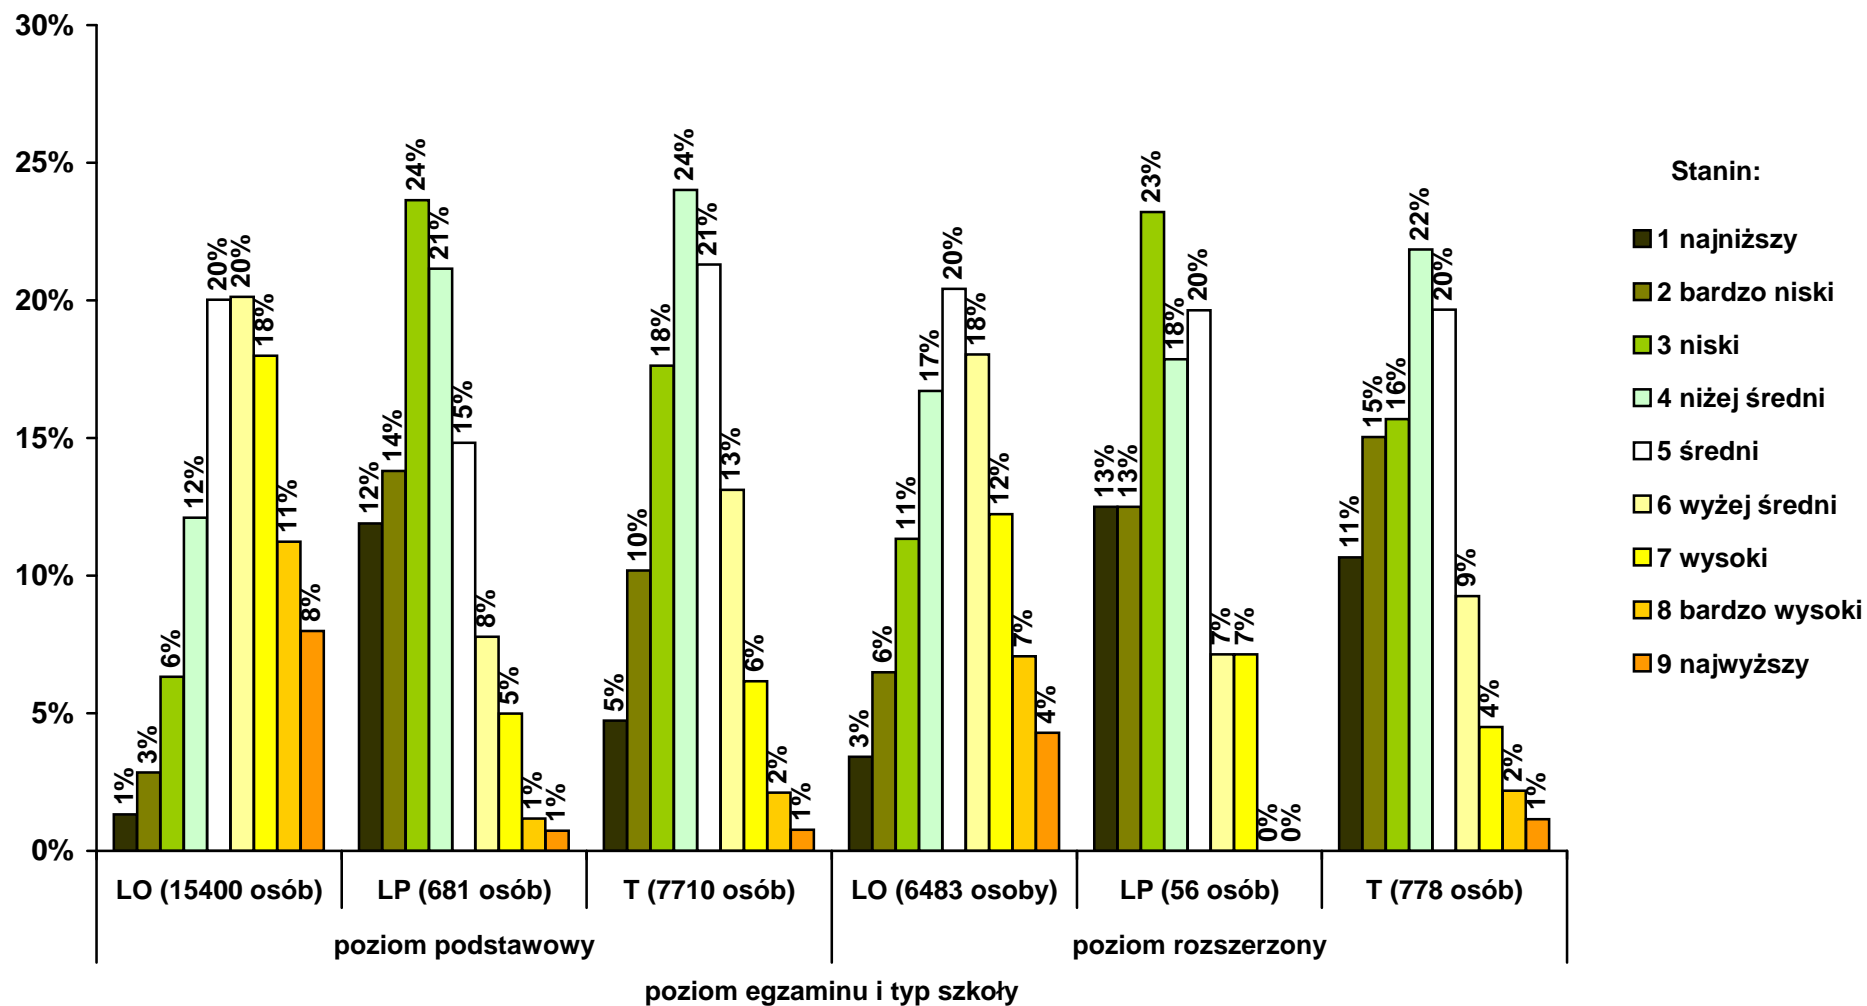

2. A. Wyniki egzaminu pisemnego z języka angielskiego w ogólnopolskiej skali staninowej według poziomu egzaminu i typu szkoły w 2013 roku