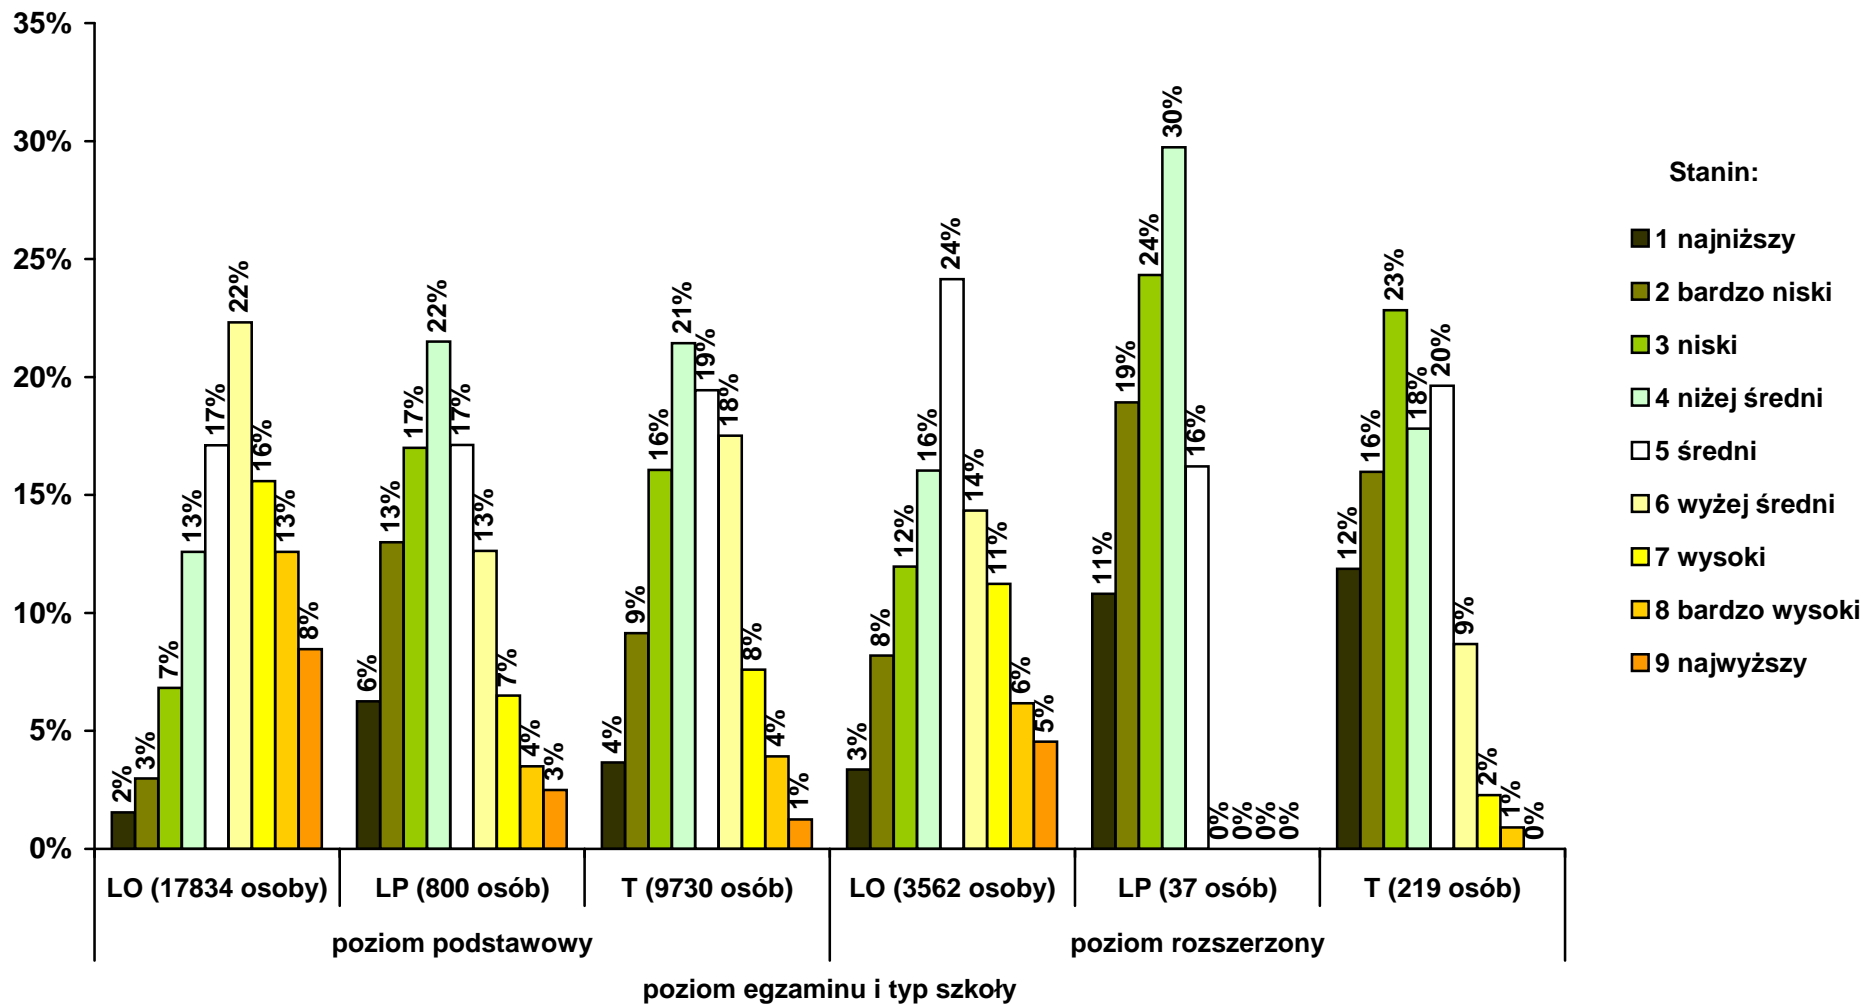

1. A. Wyniki egzaminu pisemnego z języka polskiego w ogólnopolskiej skali staninowej według poziomu egzaminu i typu szkoły w 2013 roku