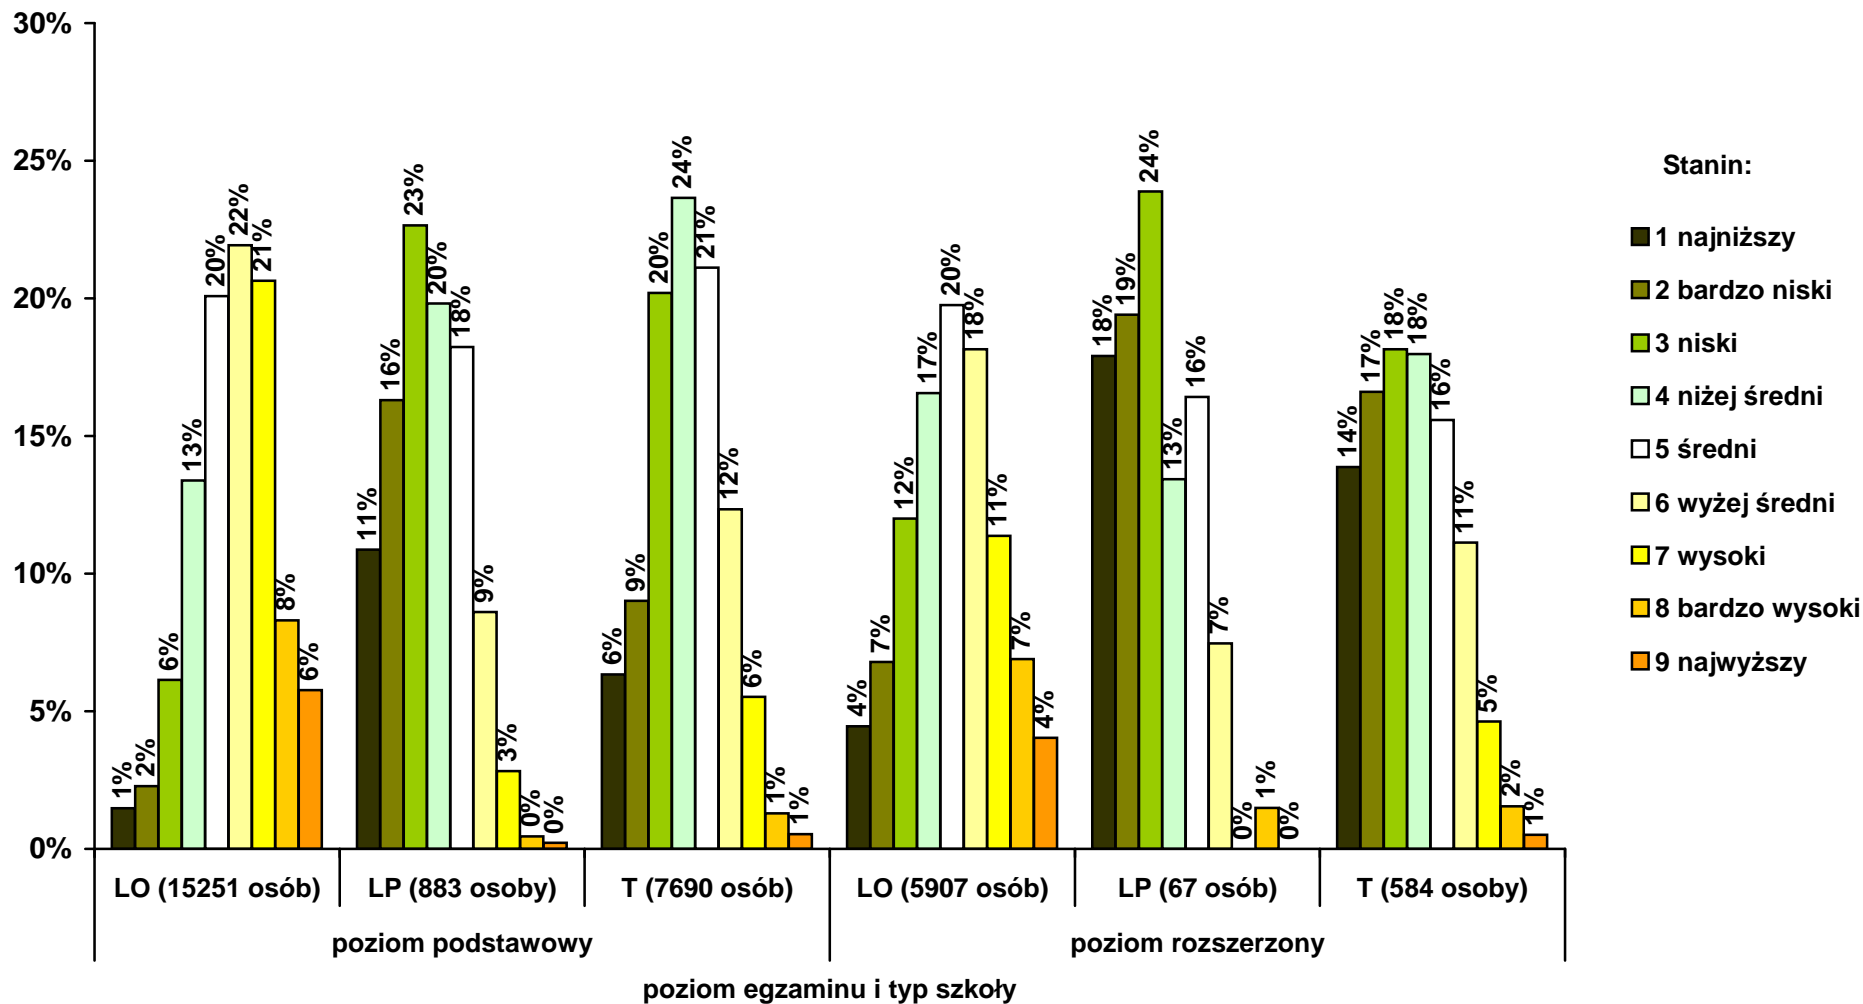

2. B. Wyniki egzaminu pisemnego z języka angielskiego w ogólnopolskiej skali staninowej według poziomu egzaminu i typu szkoły w 2012 roku