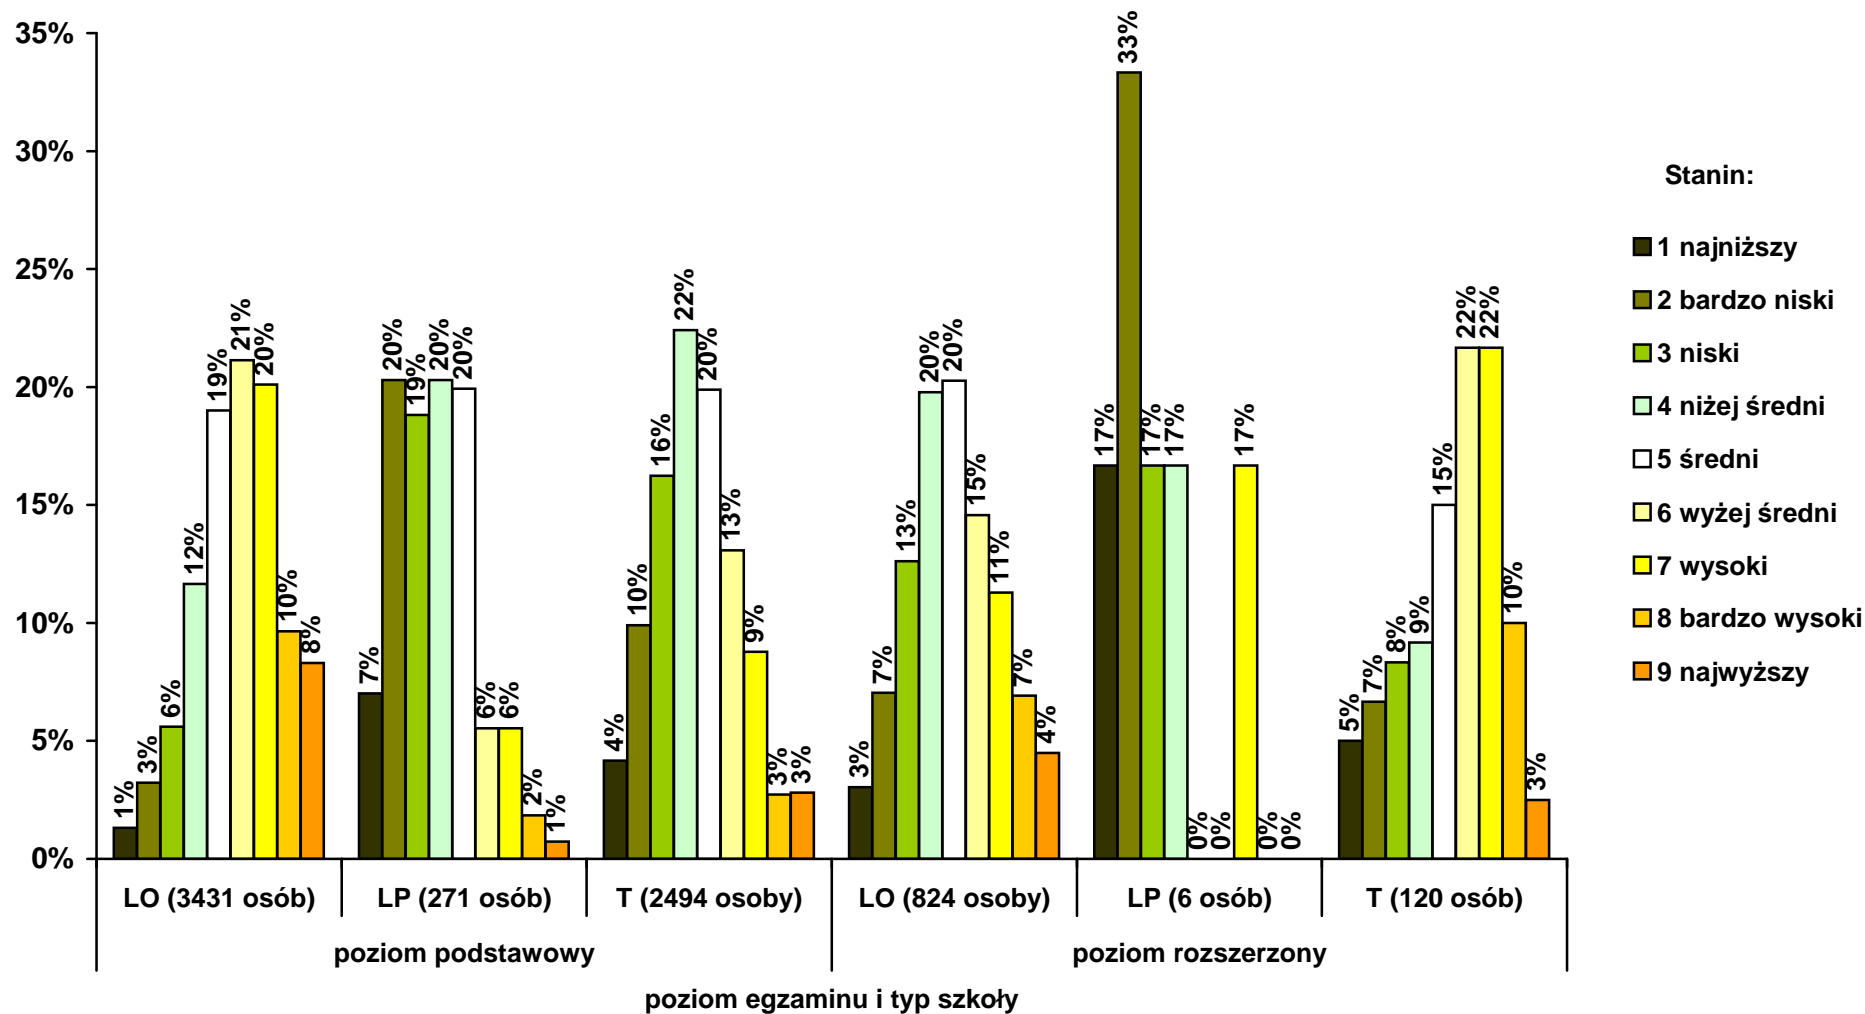

3. B. Wyniki egzaminu pisemnego z języka niemieckiego w ogólnopolskiej skali staninowej według poziomu egzaminu i typu szkoły w 2012 roku