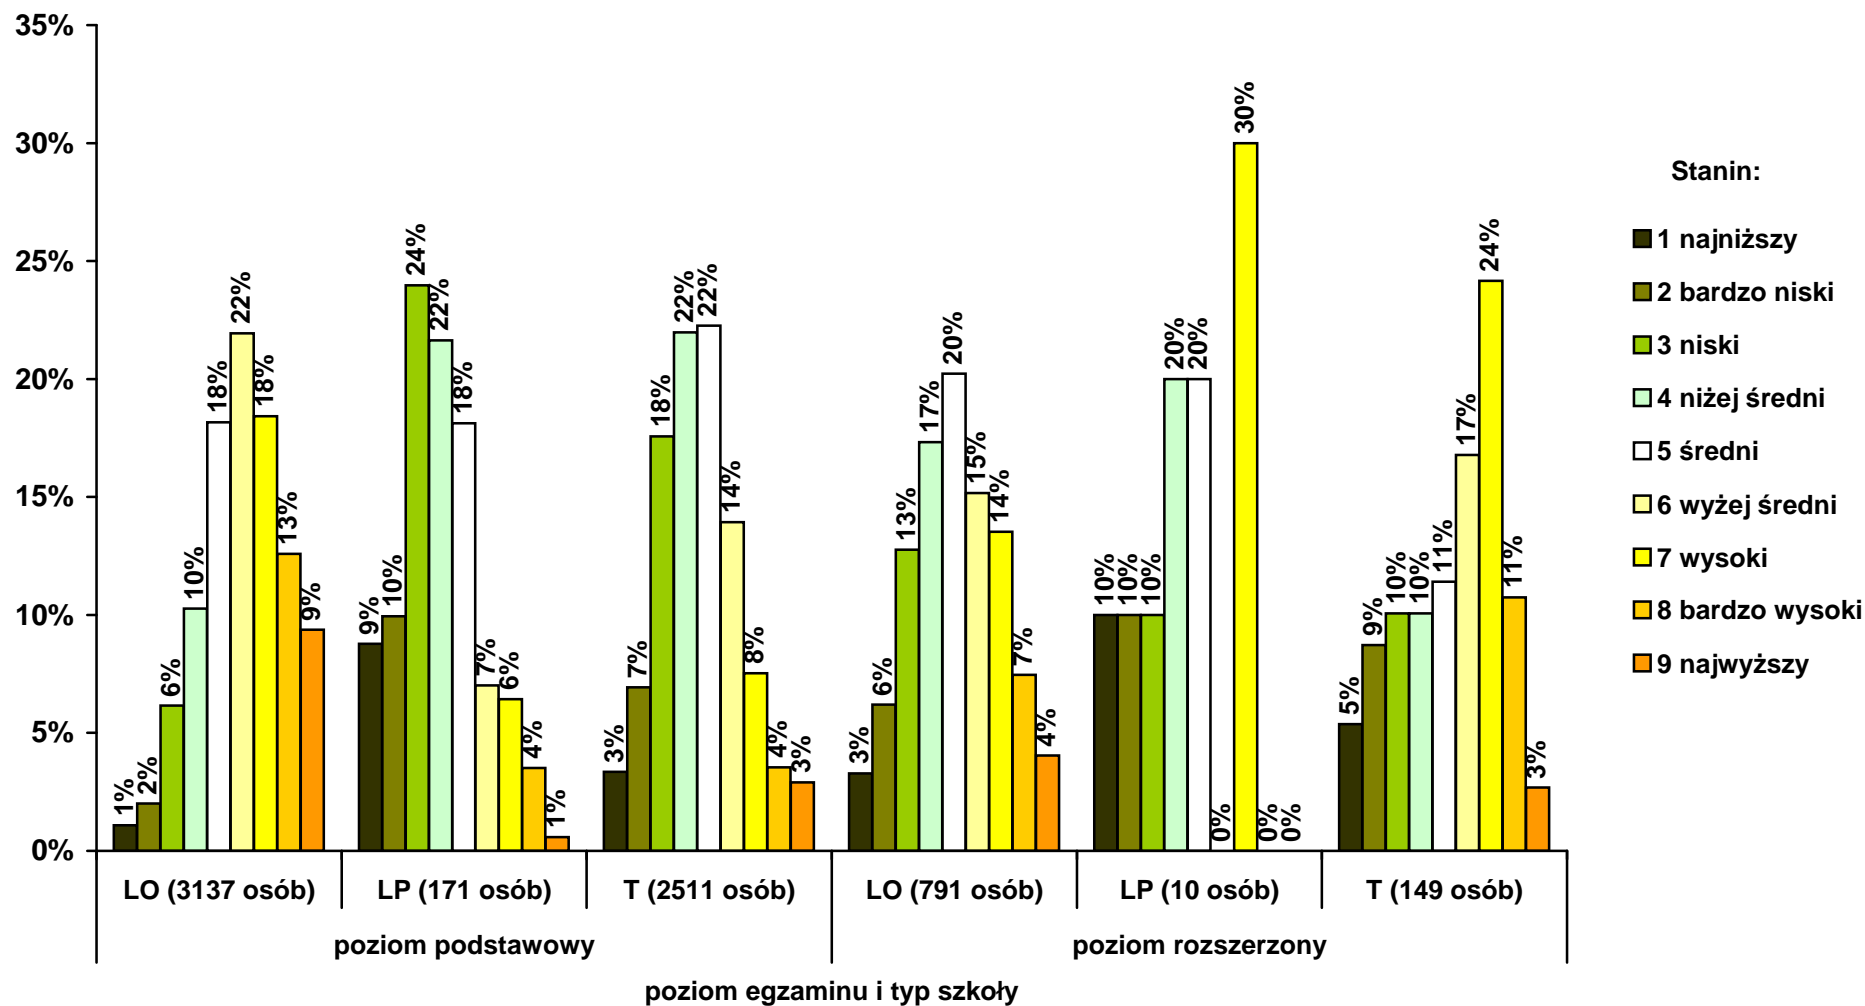

3. A. Wyniki egzaminu pisemnego z języka niemieckiego w ogólnopolskiej skali staninowej według poziomu egzaminu i typu szkoły w 2013 roku