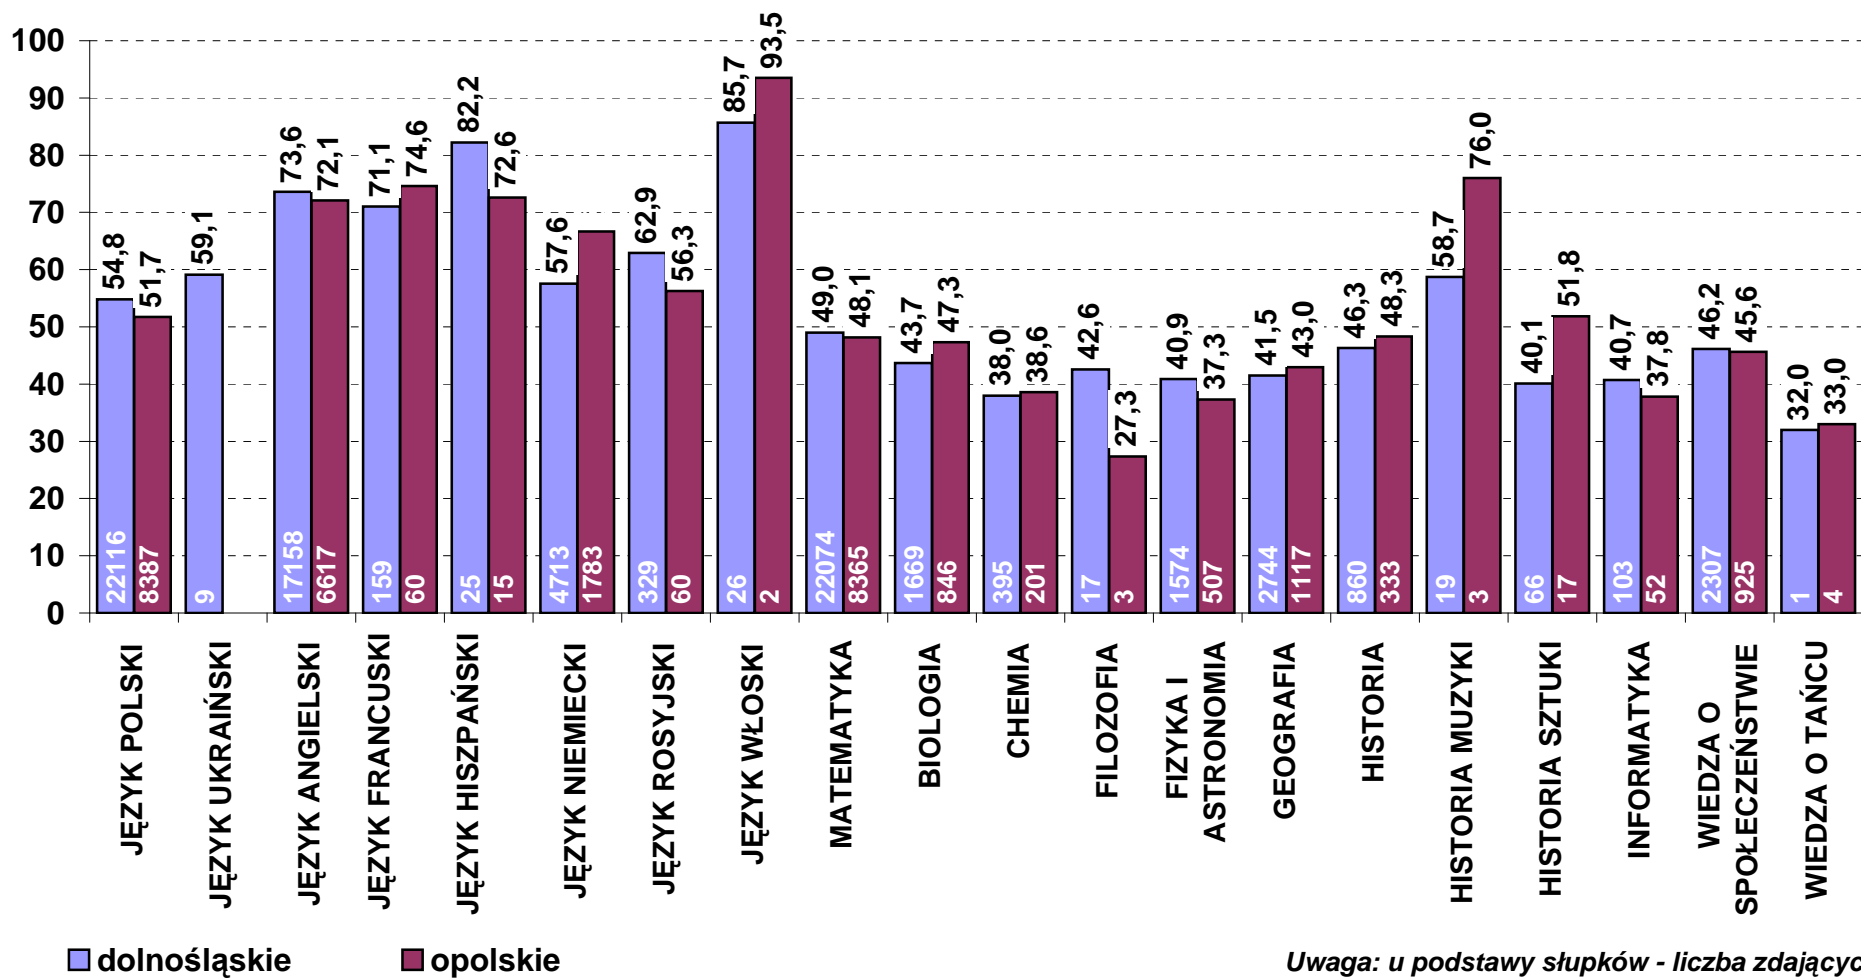

**Średni wynik pkt% z egzaminów pisemnych w 2011 r. wg przedmiotów
- poziom podstawowy (zdający po raz pierwszy, stan na dzień 30 czerwca)**

Uwaga: u podstawy słupków - liczba zdających