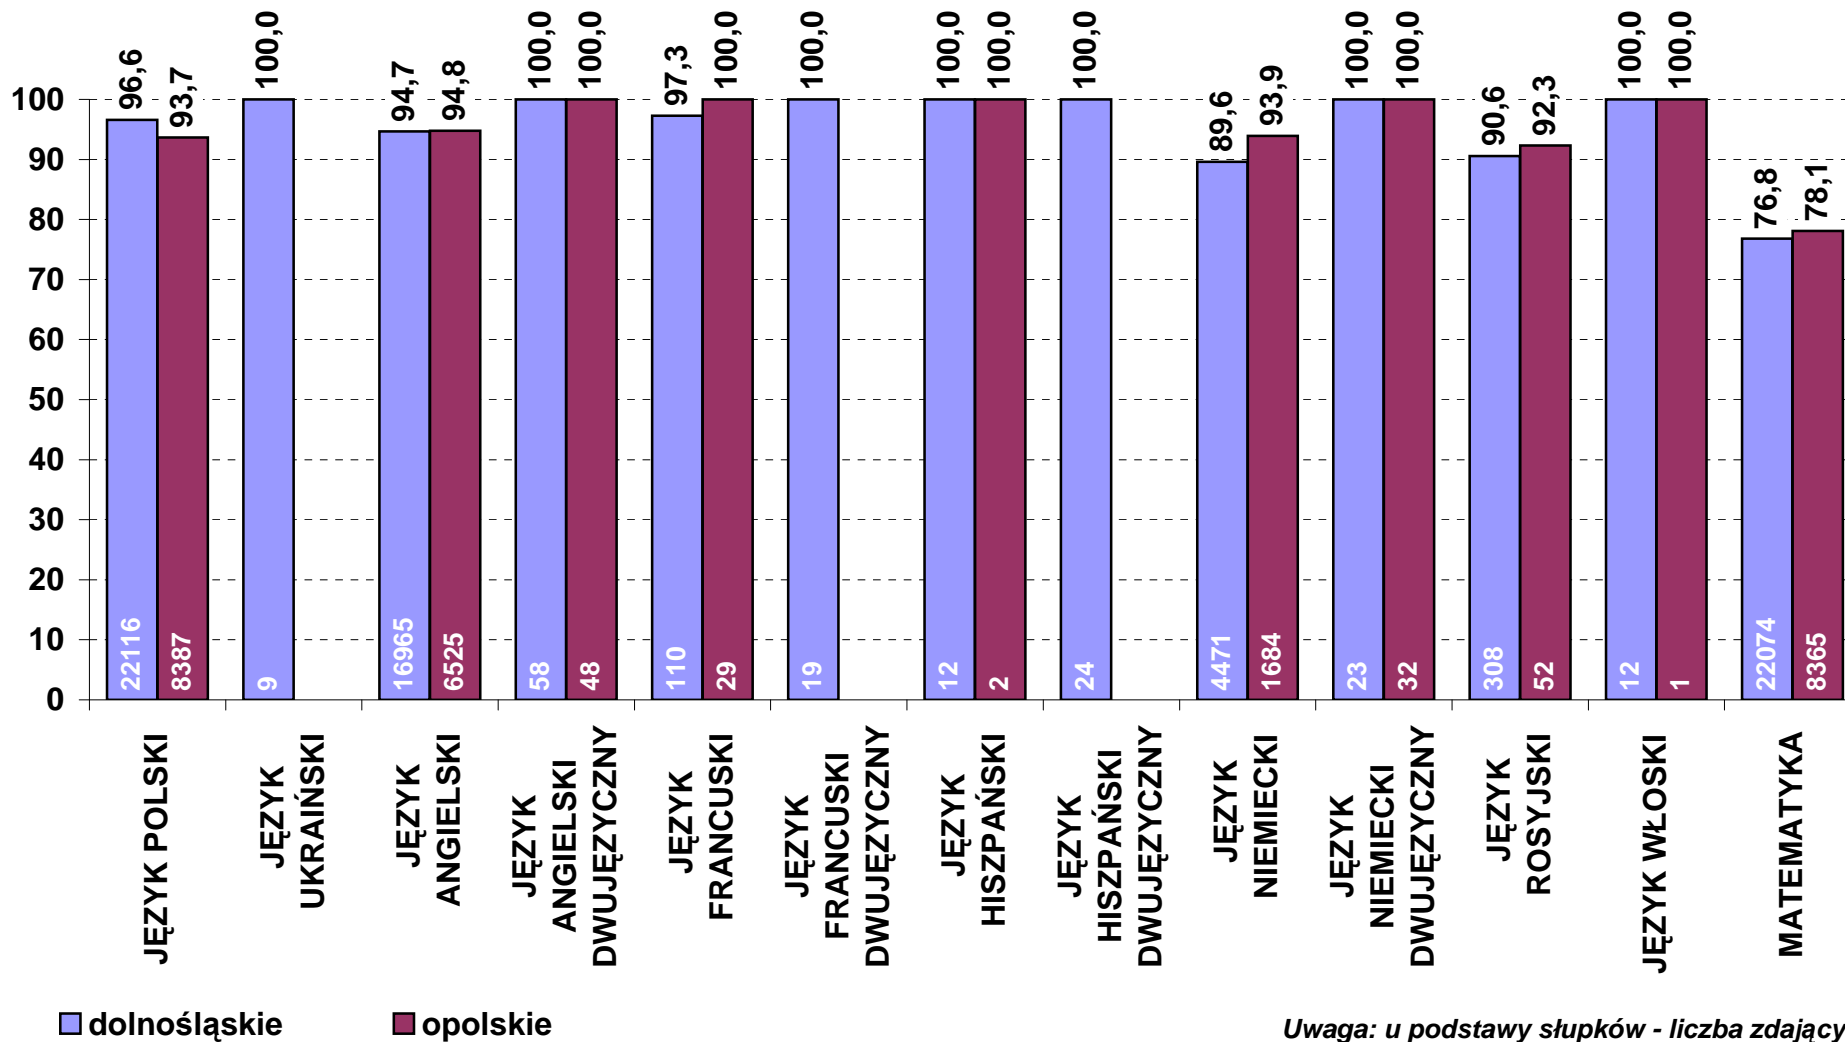

*Tutaj także wyniki egzaminów z języków obcych na poziomie dwujęzycznym.

**Zdawalność egzaminów pisemnych (obowiązkowych) w 2011 r. wg przedmiotów
- zdający po raz pierwszy (stan na dzień 30 czerwca)**