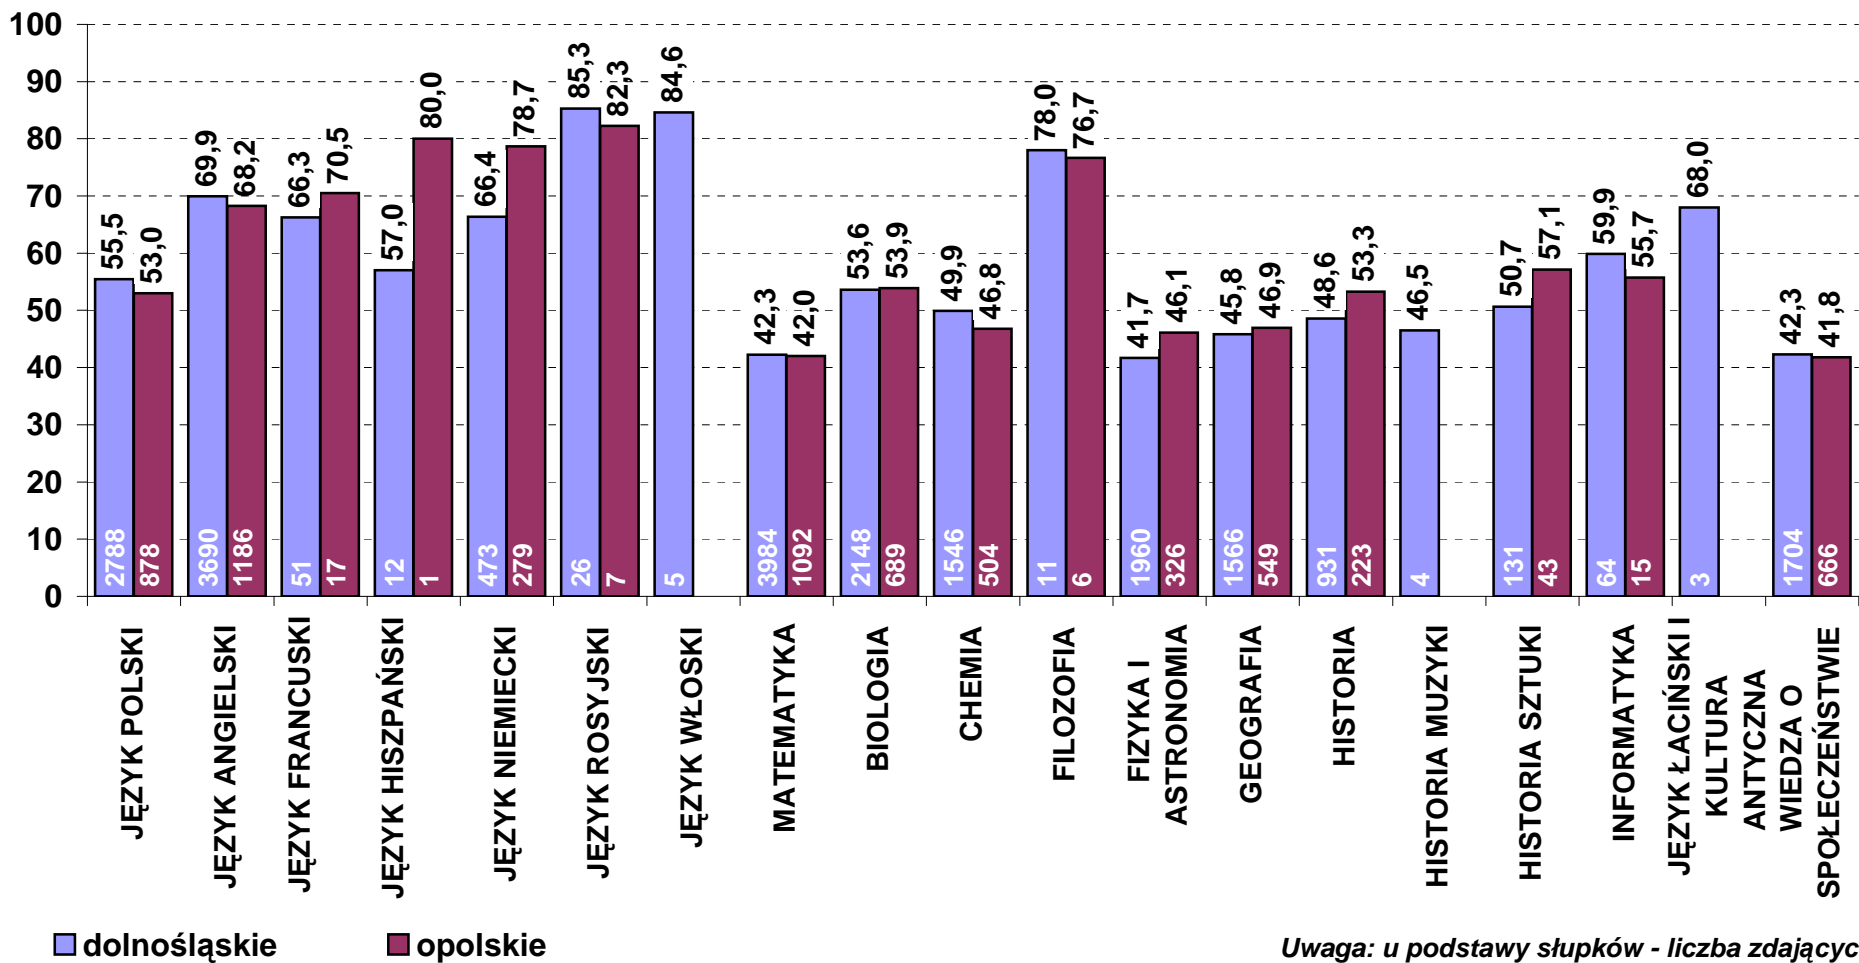

*Tutaj także wyniki egzaminów z języków obcych na poziomie dwujęzycznym.

**Zdawalność egzaminów pisemnych (obowiązkowych) w 2011 r. wg przedmiotów
- zdający po raz pierwszy (stan na dzień 30 czerwca)**

Uwaga: u podstawy słupków - liczba zdających

**Średni wynik pkt% z egzaminów pisemnych w 2011 r. wg przedmiotów
- poziom podstawowy (zdający po raz pierwszy, stan na dzień 30 czerwca)**

Uwaga: u podstawy słupków - liczba zdających

**Średni wynik pkt% z egzaminów pisemnych w 2011 r. wg przedmiotów
- poziom rozszerzony (zdający po raz pierwszy, stan na dzień 30 czerwca)**

Uwaga: u podstawy słupków - liczba zdających