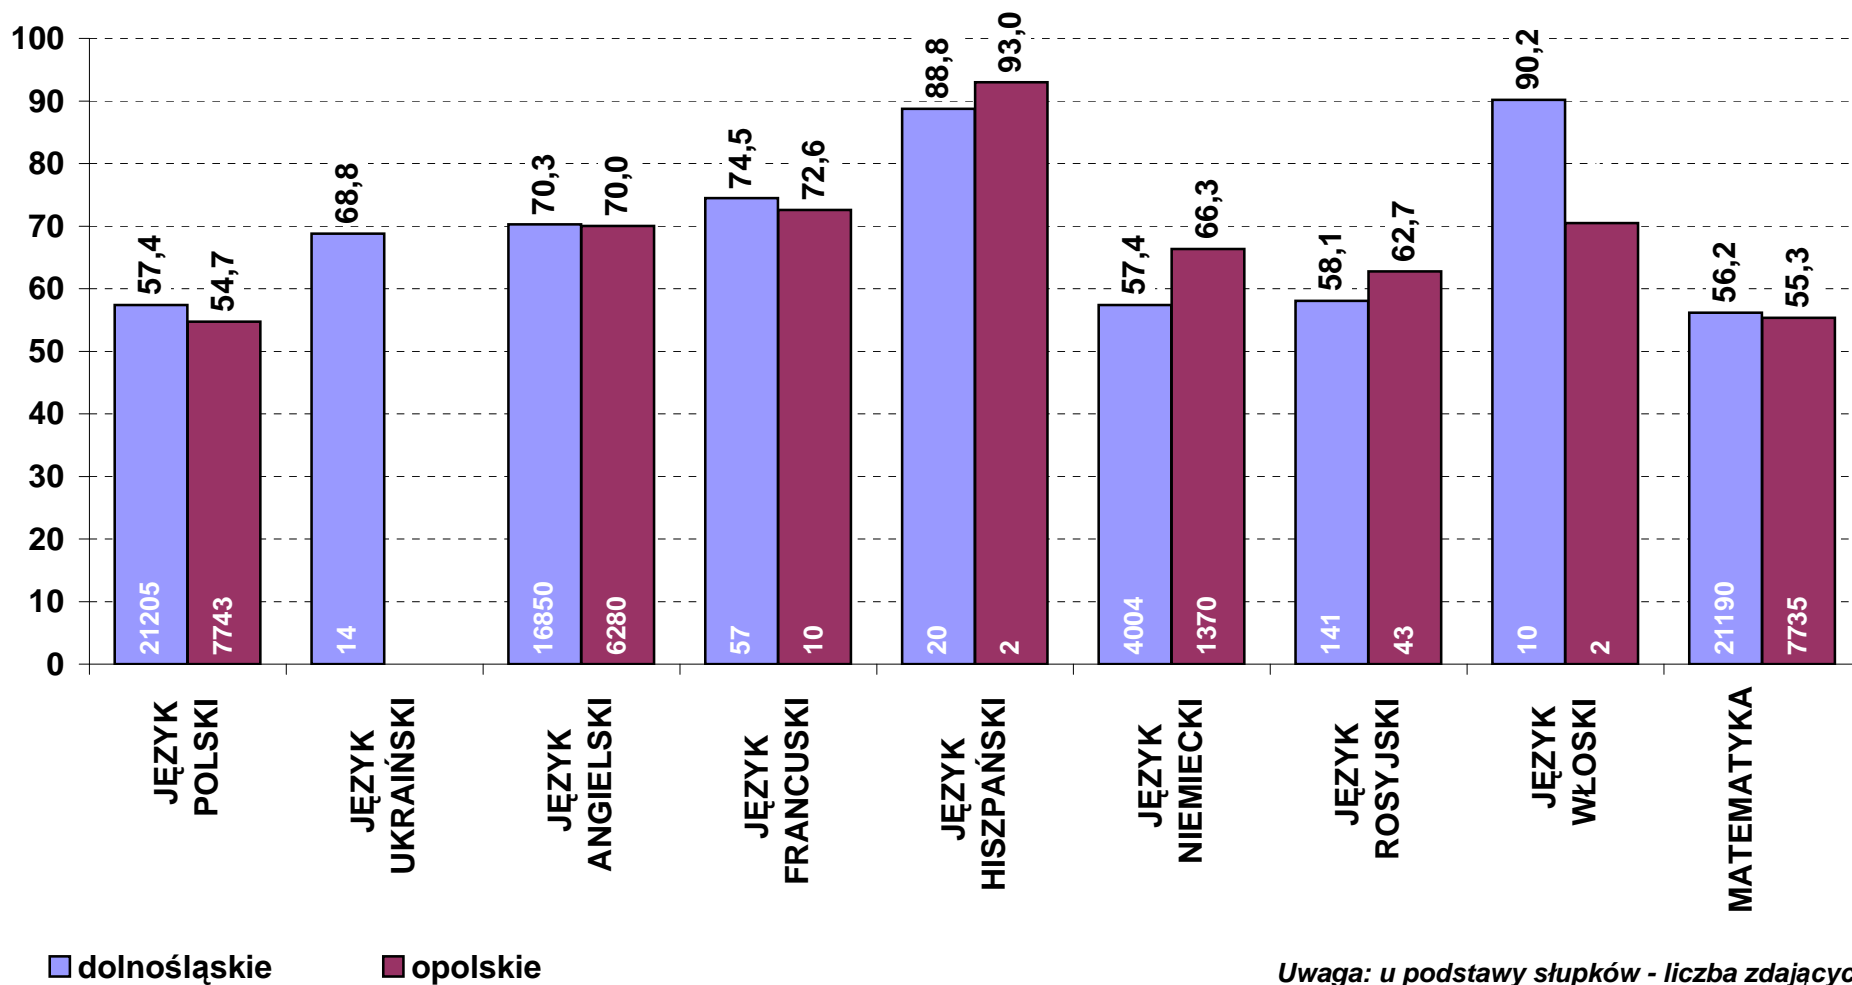

**Średni wynik [w pkt%] z pisemnych egzaminów obowiązkowych w 2013 r. wg przedmiotów
- zdający po raz pierwszy (stan na dzień 28 czerwca)**