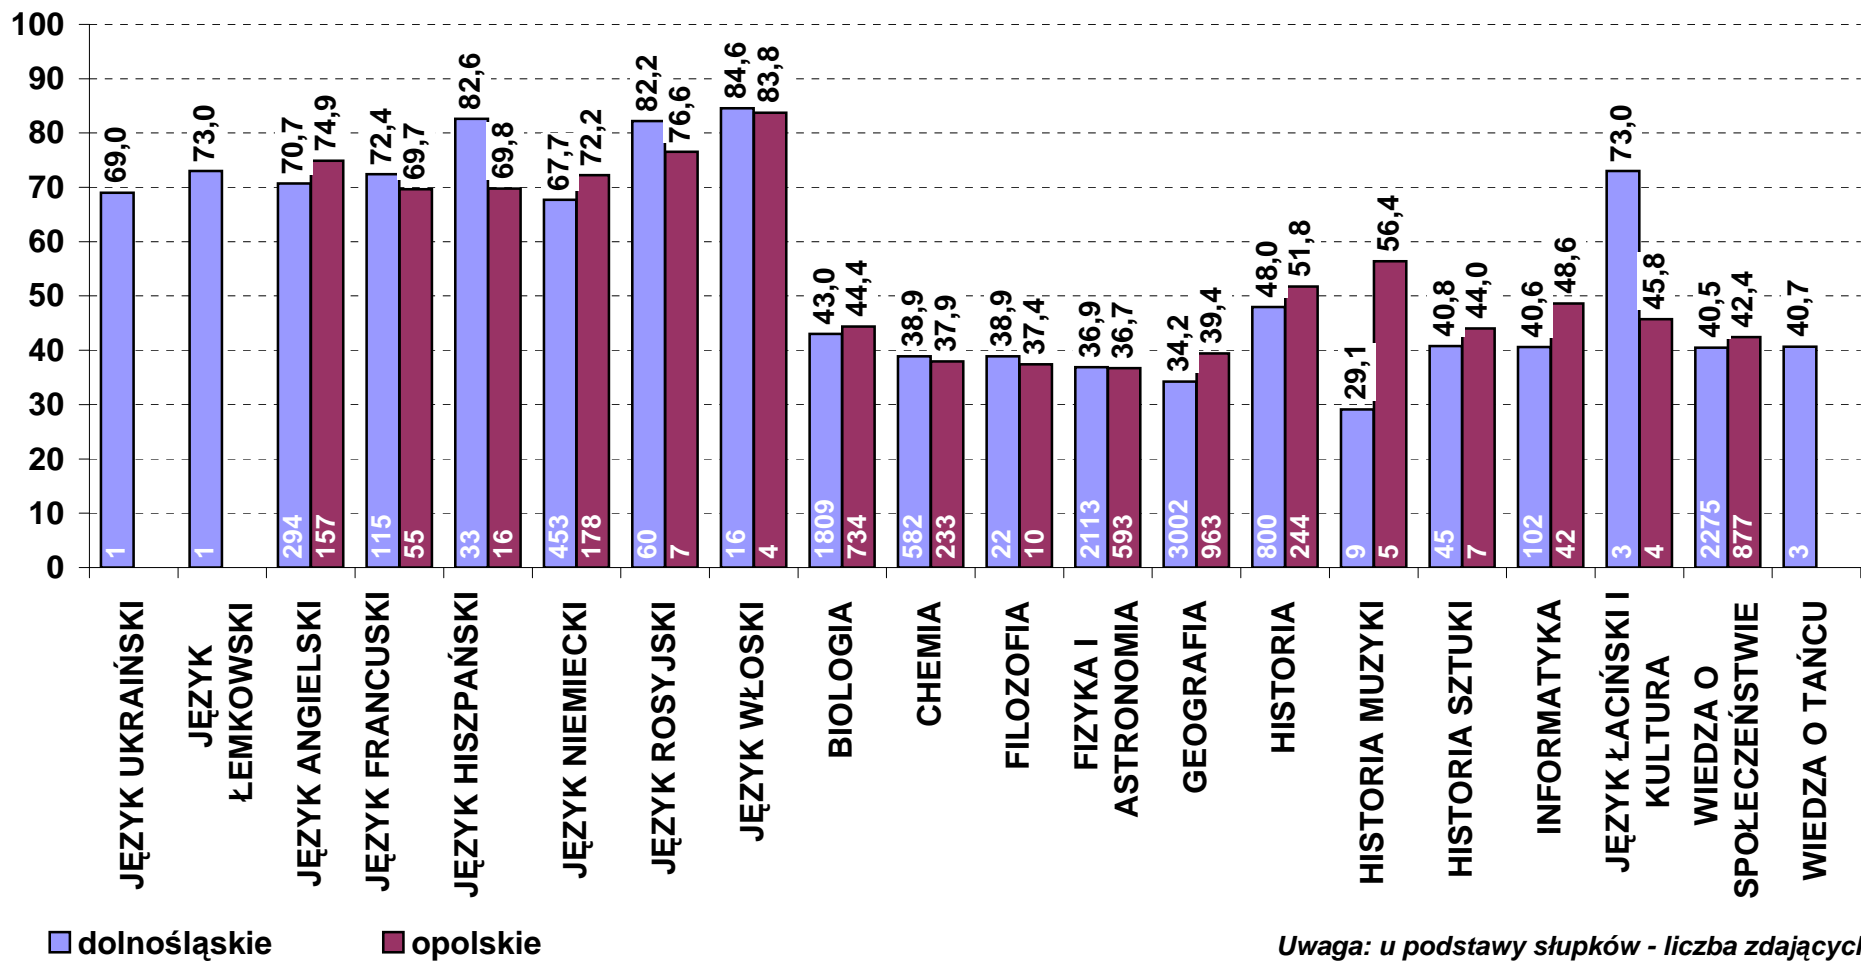

\*Tutaj także wyniki egzaminów z języków obcych na poziomie dwujęzycznym.

**Zdawalność [w %] pisemnych egzaminów obowiązkowych w 2013 r. wg przedmiotów  
- zdający po raz pierwszy (stan na dzień 28 czerwca)**

Uwaga: u podstawy słupków - liczba zdających

**Średni wynik [w pkt%] z pisemnych egzaminów obowiązkowych w 2013 r. wg przedmiotów  
- zdający po raz pierwszy (stan na dzień 28 czerwca)**

**Średni wynik [w pkt%] z pisemnych egzaminów dodatkowych w 2013 r. wg przedmiotów  
- poziom podstawowy, zdający po raz pierwszy (stan na dzień 28 czerwca)**