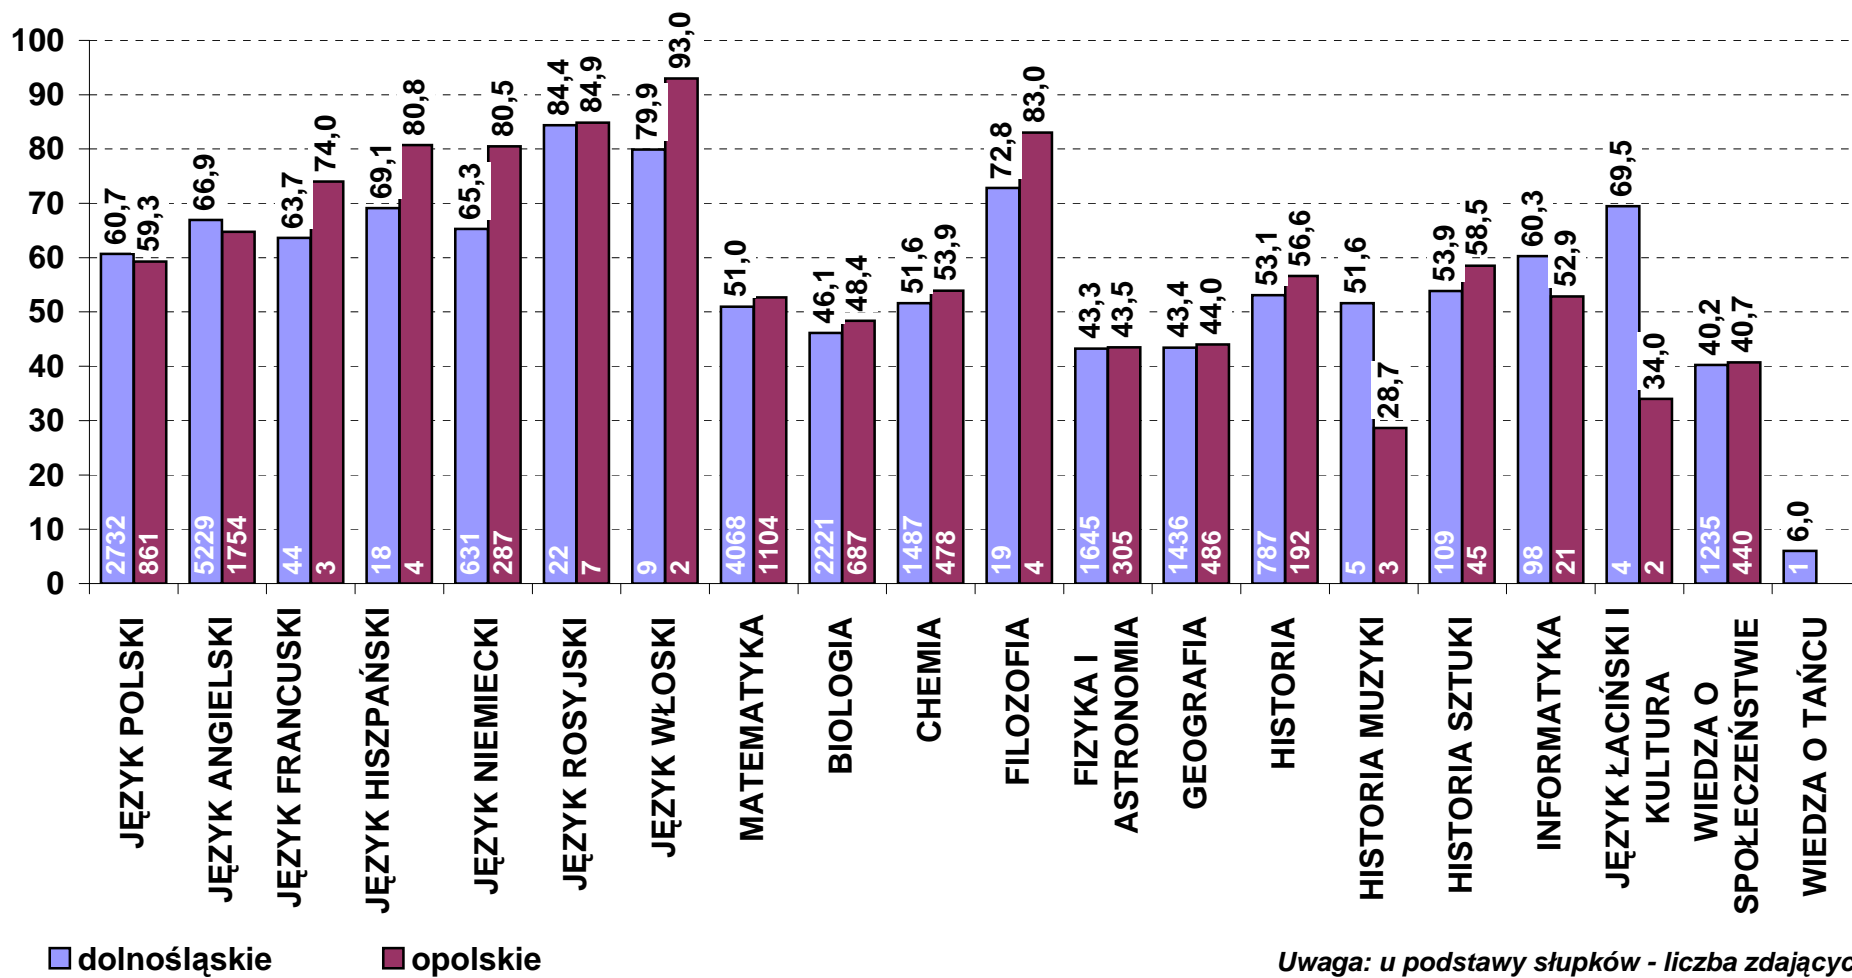

Uwaga: u podstawy słupków - liczba zdających

**Średni wynik [w pkt%] z pisemnych egzaminów obowiązkowych w 2013 r. wg przedmiotów  
- zdający po raz pierwszy (stan na dzień 28 czerwca)**

**Średni wynik [w pkt%] z pisemnych egzaminów dodatkowych w 2013 r. wg przedmiotów  
- poziom podstawowy, zdający po raz pierwszy (stan na dzień 28 czerwca)**

Uwaga: u podstawy słupków - liczba zdających

**Średni wynik [w pkt%] z pisemnych egzaminów dodatkowych w 2013 r. wg przedmiotów  
- poziom rozszerzony, zdający po raz pierwszy (stan na dzień 28 czerwca)**

Uwaga: u podstawy słupków - liczba zdających