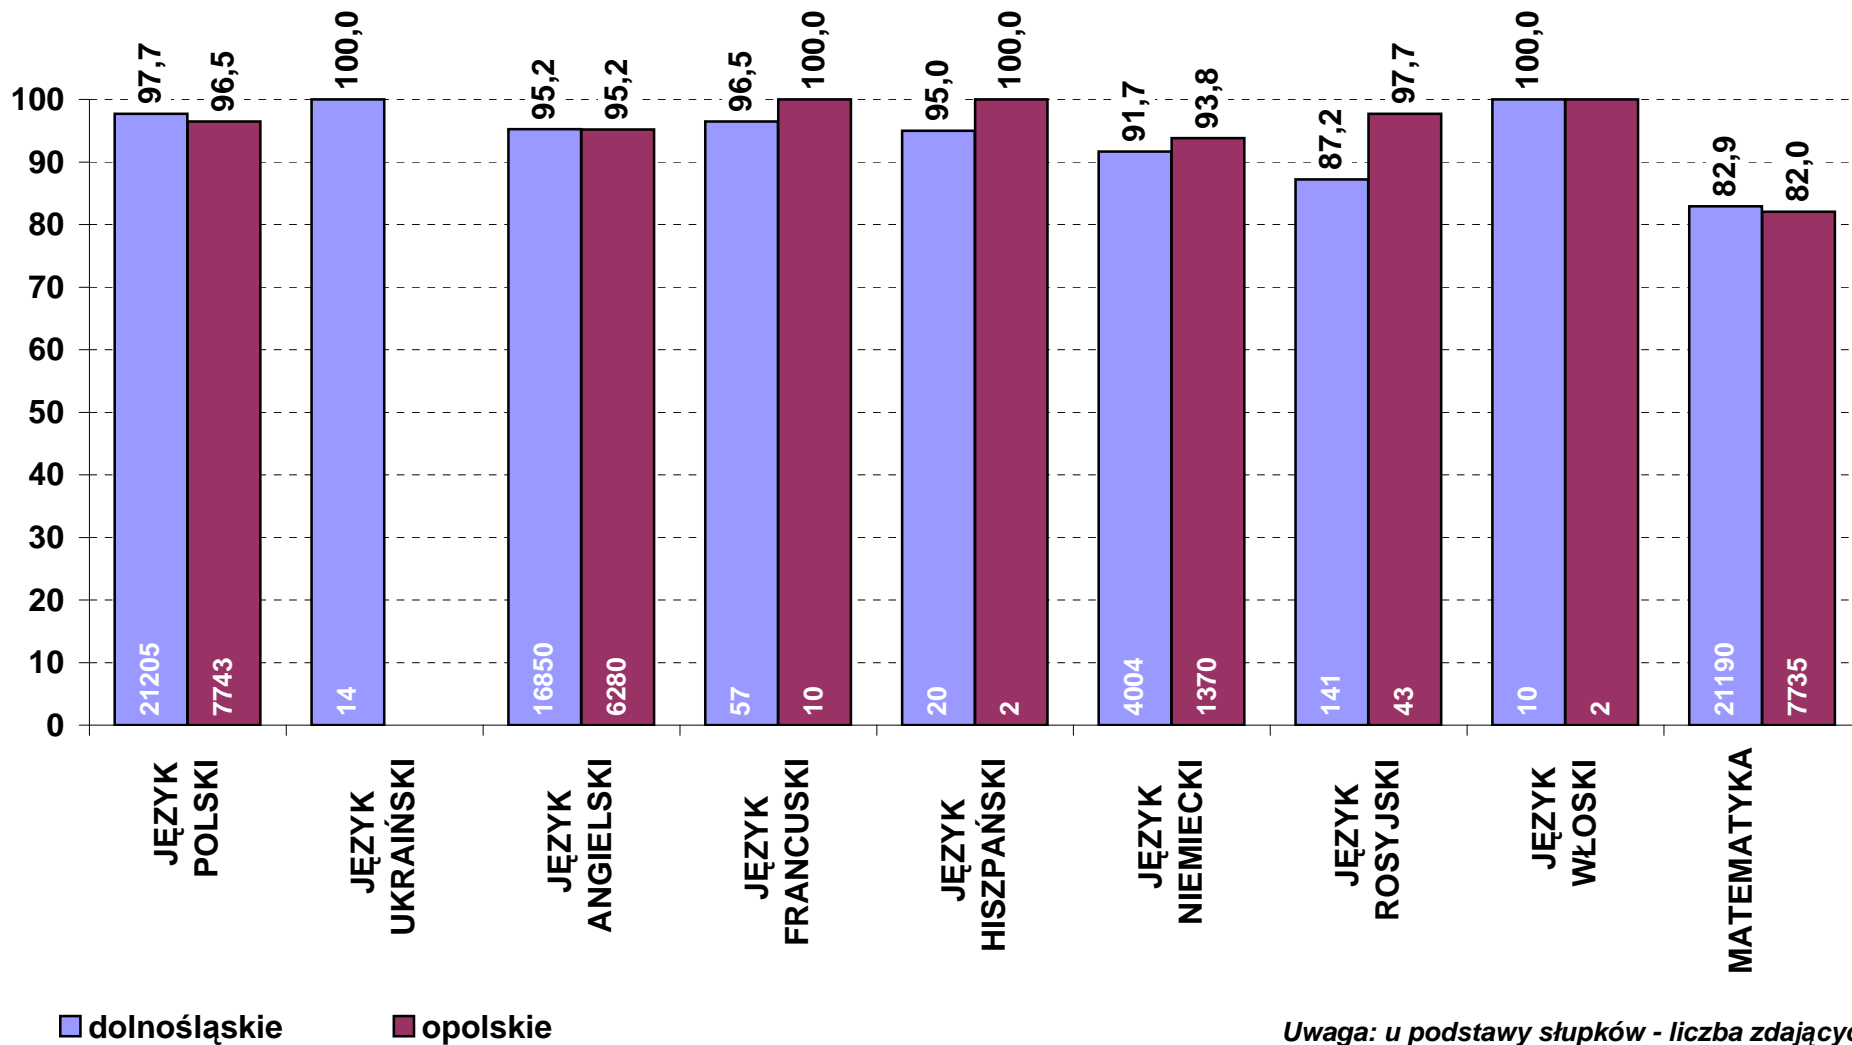

*Tutaj także wyniki egzaminów z języków obcych na poziomie dwujęzycznym.

**Zdawalność [w %] pisemnych egzaminów obowiązkowych w 2013 r. wg przedmiotów
- zdający po raz pierwszy (stan na dzień 28 czerwca)**

Uwaga: u podstawy słupków - liczba zdających