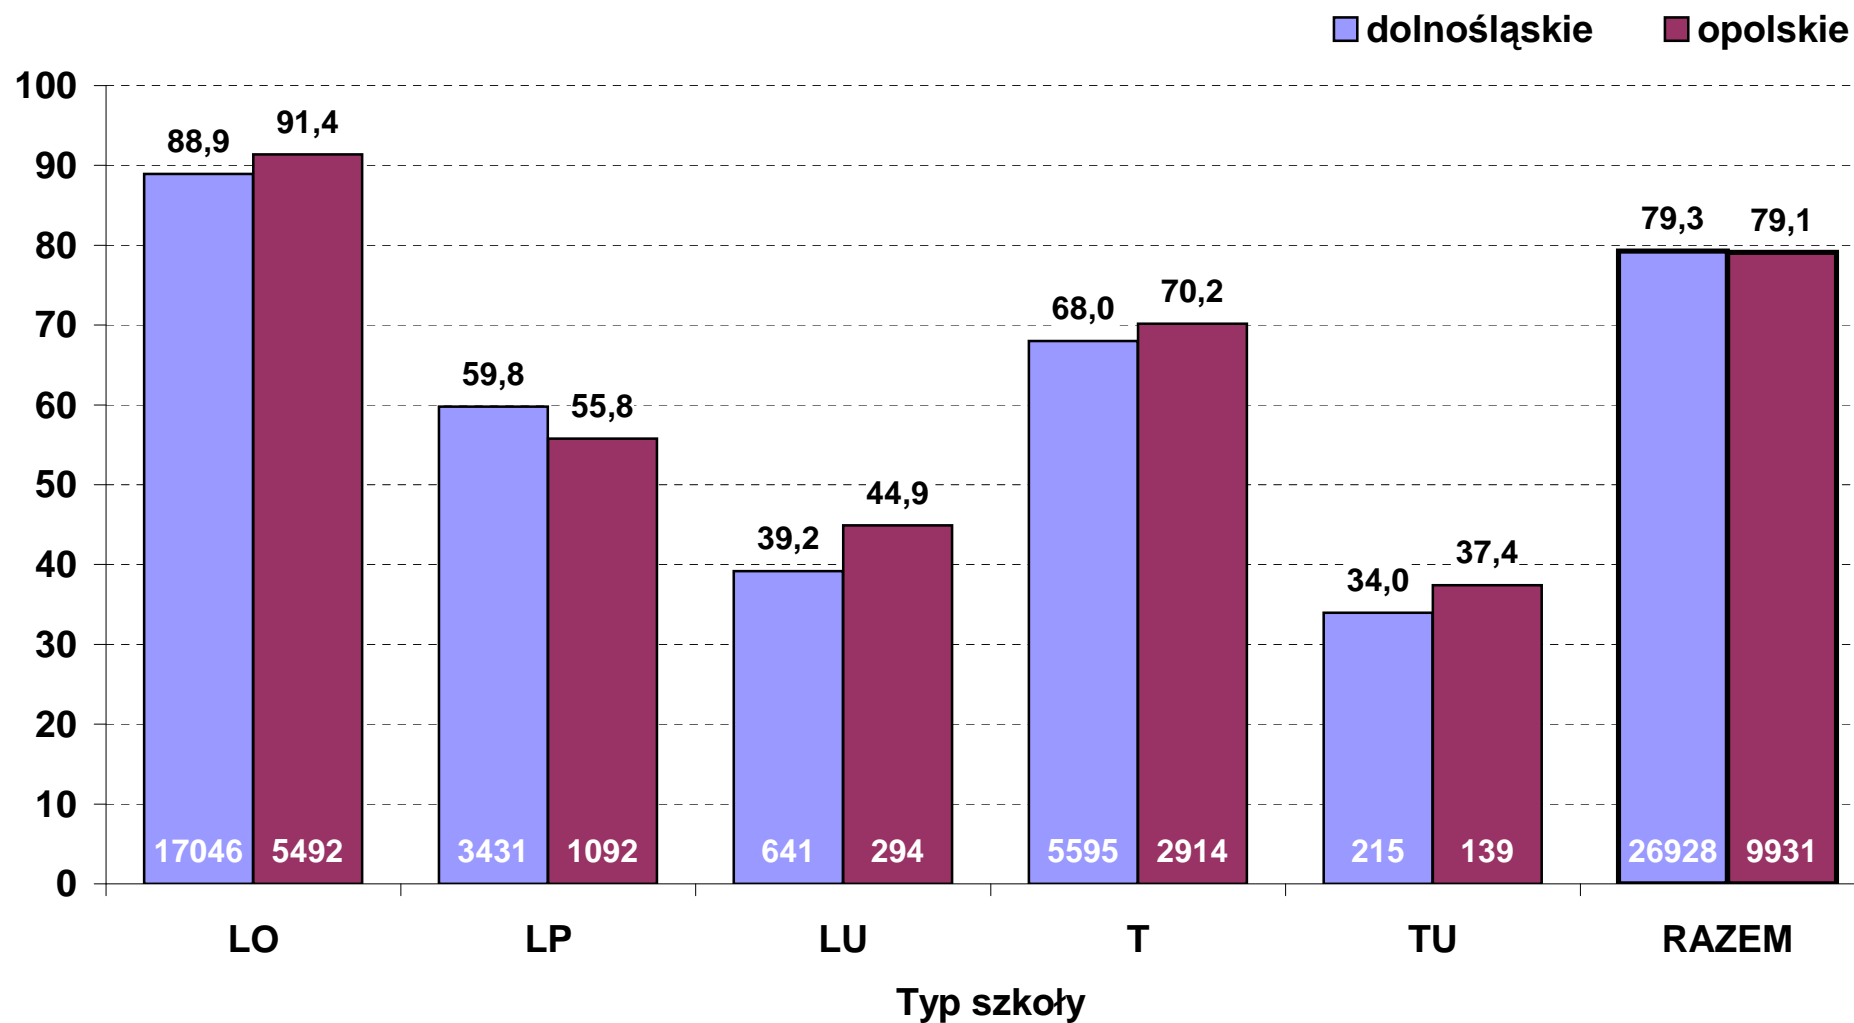

Zdawalność egzaminu maturalnego w 2009 r. wg typu szkoły i województw - przystępujący po raz pierwszy (stan 30 06 2009 r.)

**Zdawalność egzaminu maturalnego w latach 2008 i 2009 w woj. dolnośląskim
- przystępujący po raz pierwszy (stan 30 06 2009 r.)**

**Zdawalność egzaminu maturalnego w latach 2008 i 2009 w woj. opolskim
- przystępujący po raz pierwszy (stan 30 06 2009 r.)**