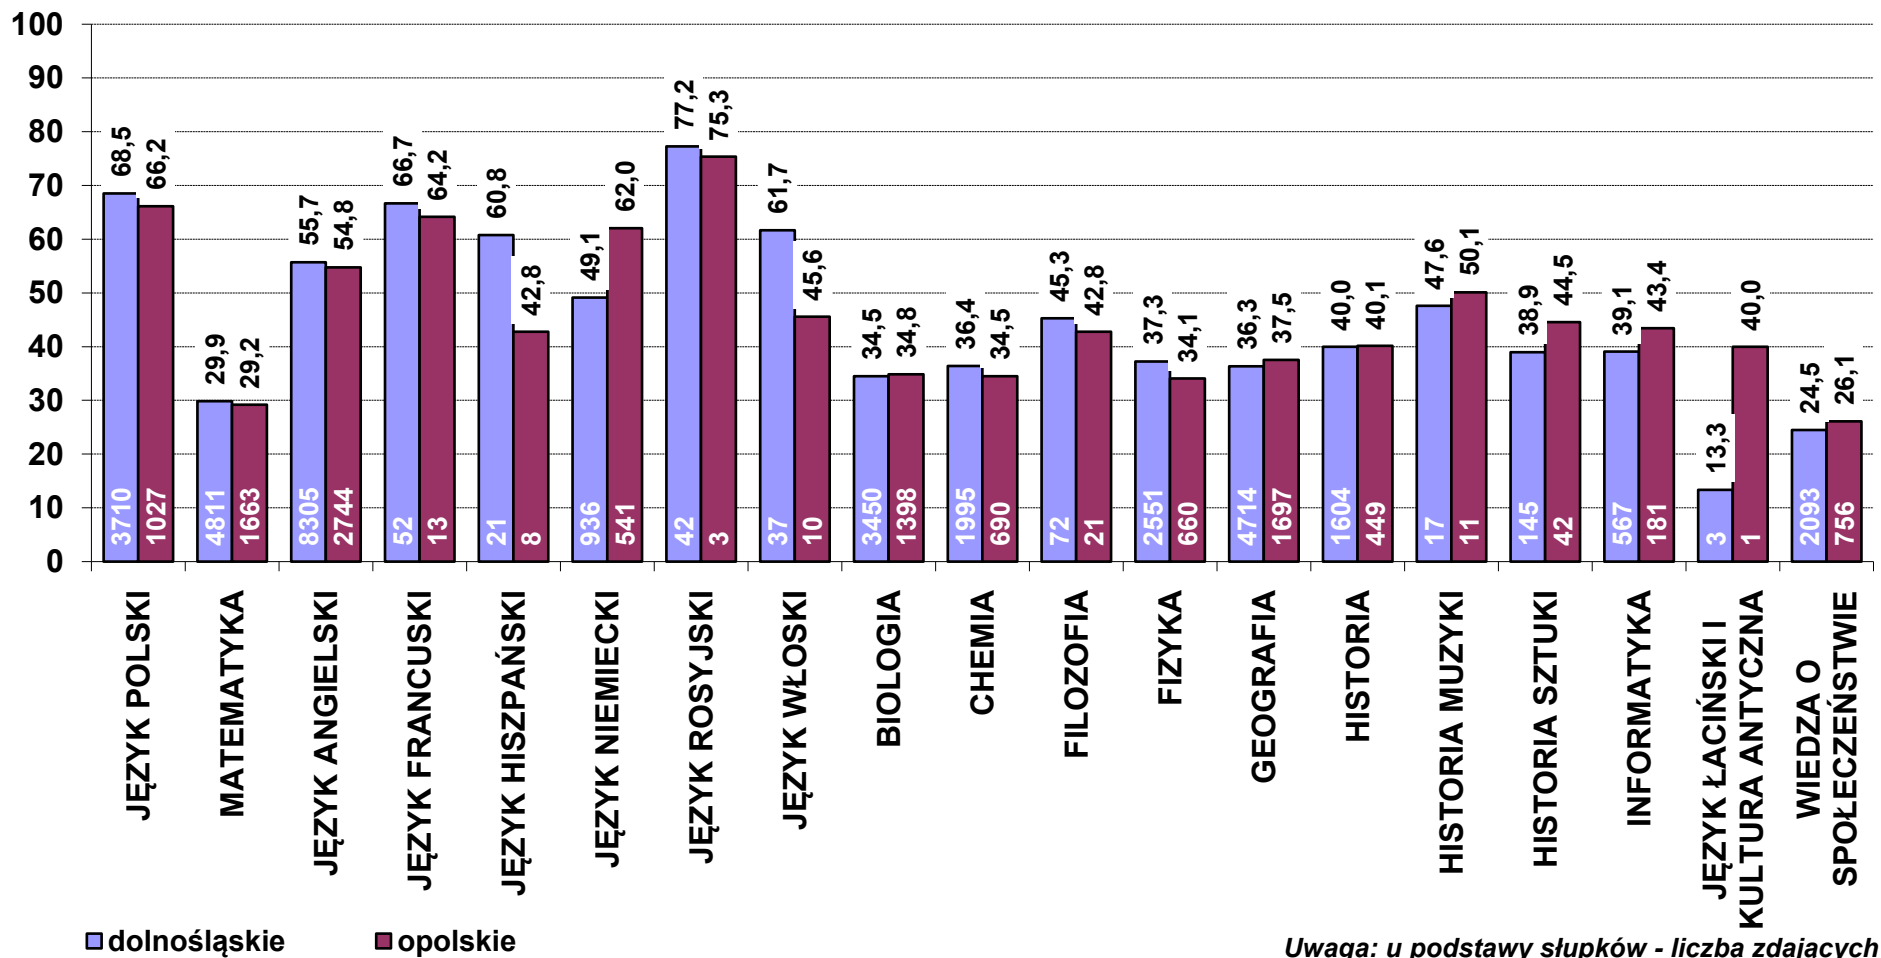

*Tutaj także wyniki egzaminów z języków obcych na poziomie dwujęzycznym.

**Zdawalność [w %] pisemnych egzaminów obowiązkowych w 2016 r. wg przedmiotów
- nowa formuła matury, stan na dzień 12 września**

Uwaga: u podstawy słupków - liczba zdających

**Średni wynik [w pkt%] z pisemnych egzaminów obowiązkowych w 2016 r. wg przedmiotów
- nowa formuła matury, stan na dzień 12 września**

**Średni wynik [w pkt%] z pisemnych egzaminów dodatkowych w 2016 r. wg przedmiotów
- nowa formuła matury, stan na dzień 12 września**

Uwaga: u podstawy słupków - liczba zdających