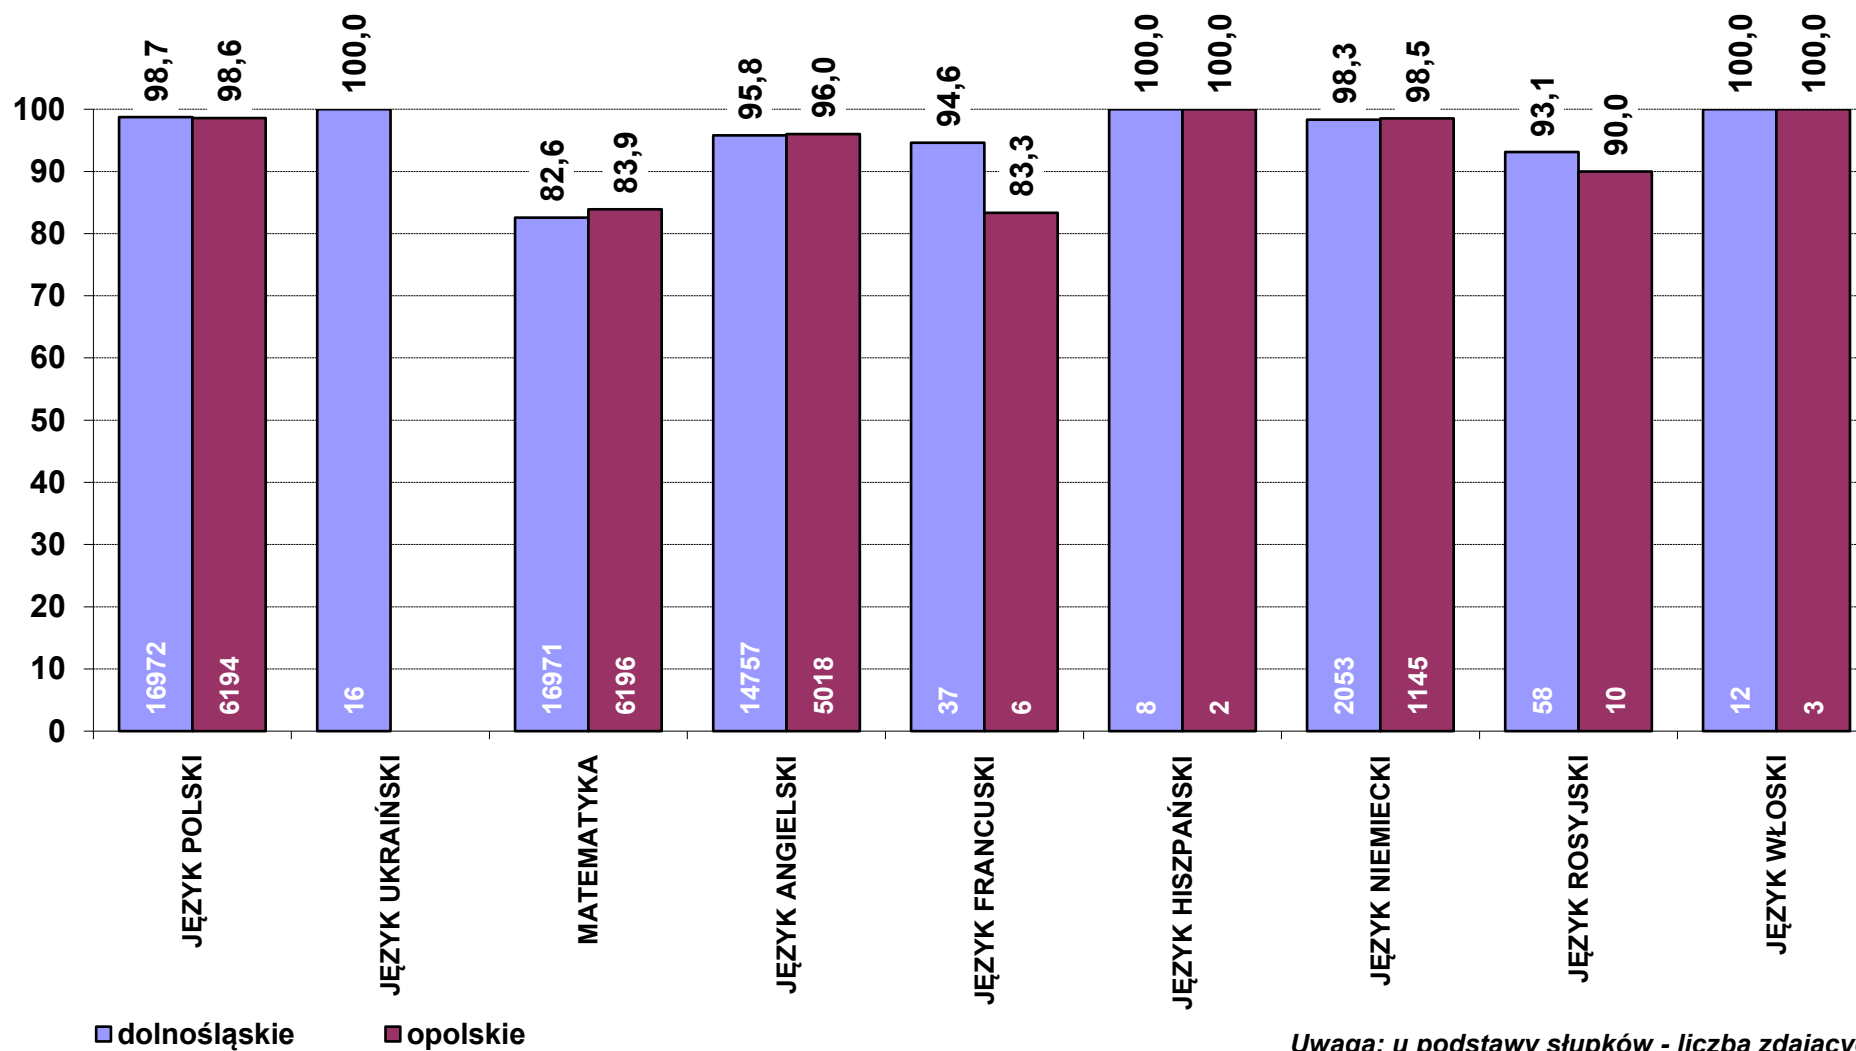

*Tutaj także wyniki egzaminów z języków obcych na poziomie dwujęzycznym.

**Zdawalność [w %] pisemnych egzaminów obowiązkowych w 2016 r. wg przedmiotów
- nowa formuła matury, stan na dzień 12 września**

Uwaga: u podstawy słupków - liczba zdających

**Średni wynik [w pkt%] z pisemnych egzaminów obowiązkowych w 2016 r. wg przedmiotów
- nowa formuła matury, stan na dzień 12 września**

**Średni wynik [w pkt%] z pisemnych egzaminów dodatkowych w 2016 r. wg przedmiotów
- nowa formuła matury, stan na dzień 12 września**

Uwaga: u podstawy słupków - liczba zdających