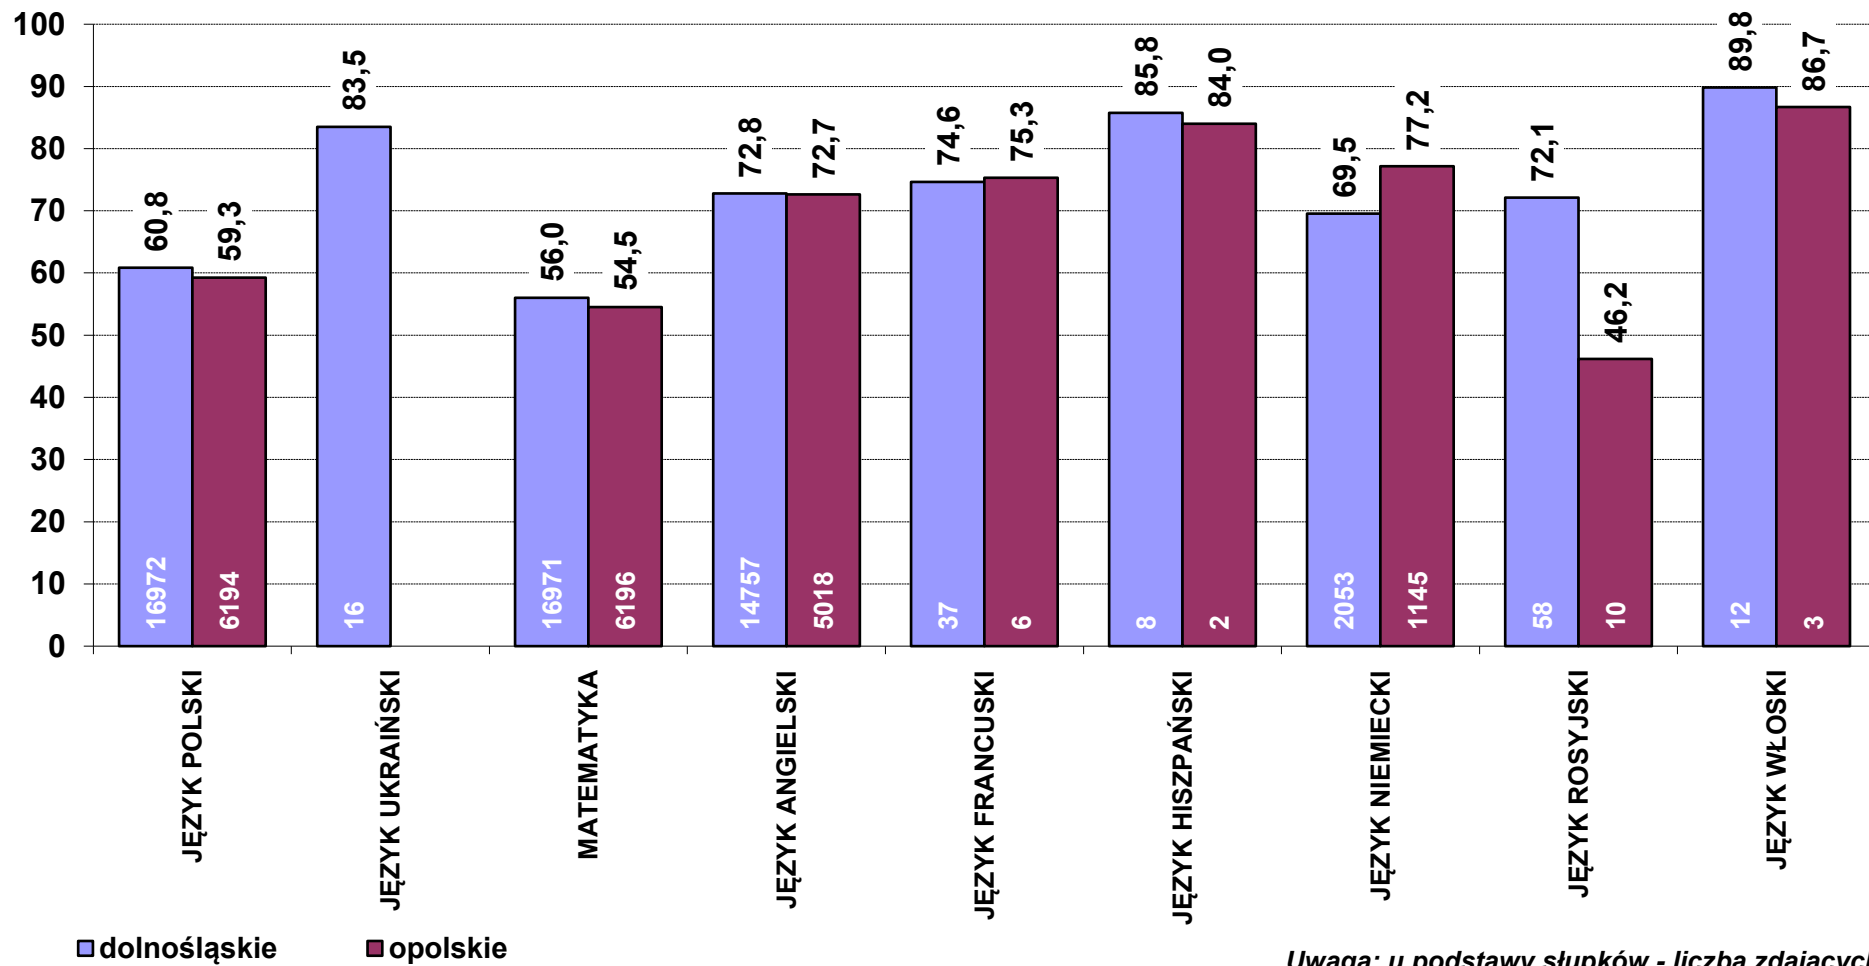

**Średni wynik [w pkt%] z pisemnych egzaminów obowiązkowych w 2016 r. wg przedmiotów
- nowa formuła matury, stan na dzień 12 września**