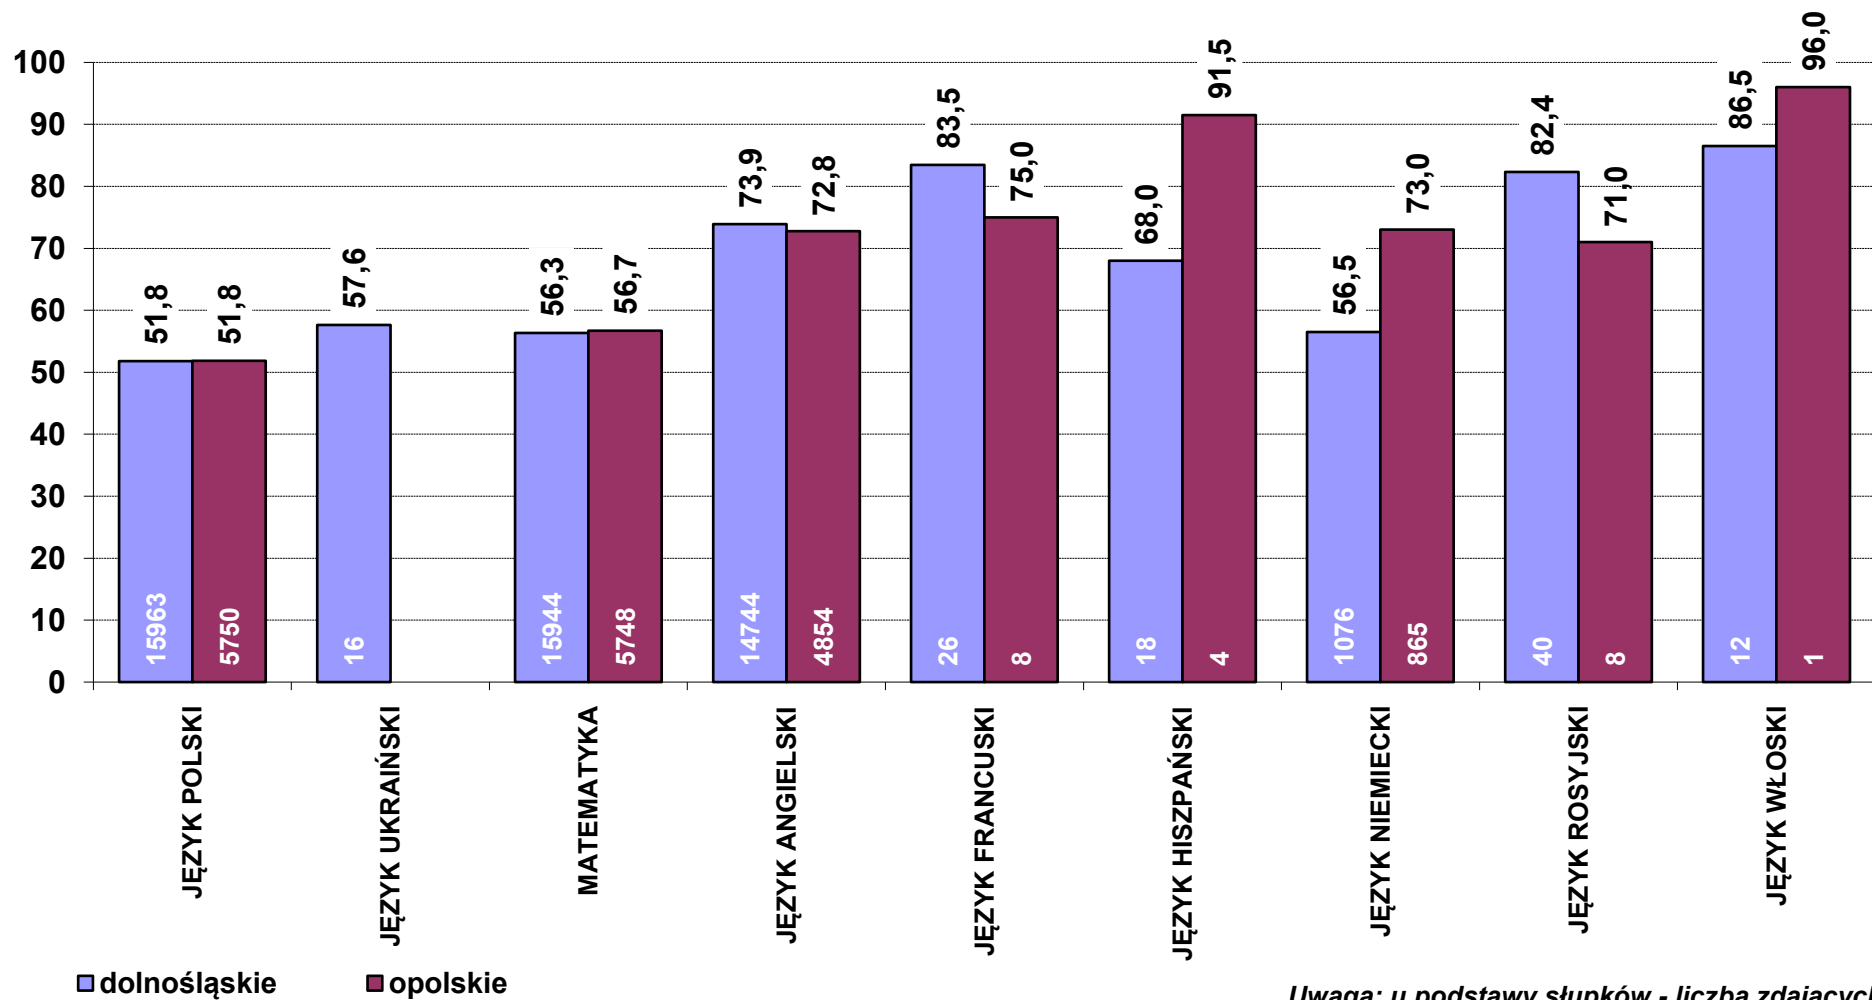

**Zdawalność [w %] pisemnych egzaminów obowiązkowych w 2019 r. wg przedmiotów  
- nowa formuła matury, stan na dzień 4 lipca**

*Uwaga: u podstawy słupków - liczba zdających*

**Średni wynik [w pkt%] z pisemnych egzaminów obowiązkowych w 2019 r. wg przedmiotów  
- nowa formuła matury, stan na dzień 4 lipca**