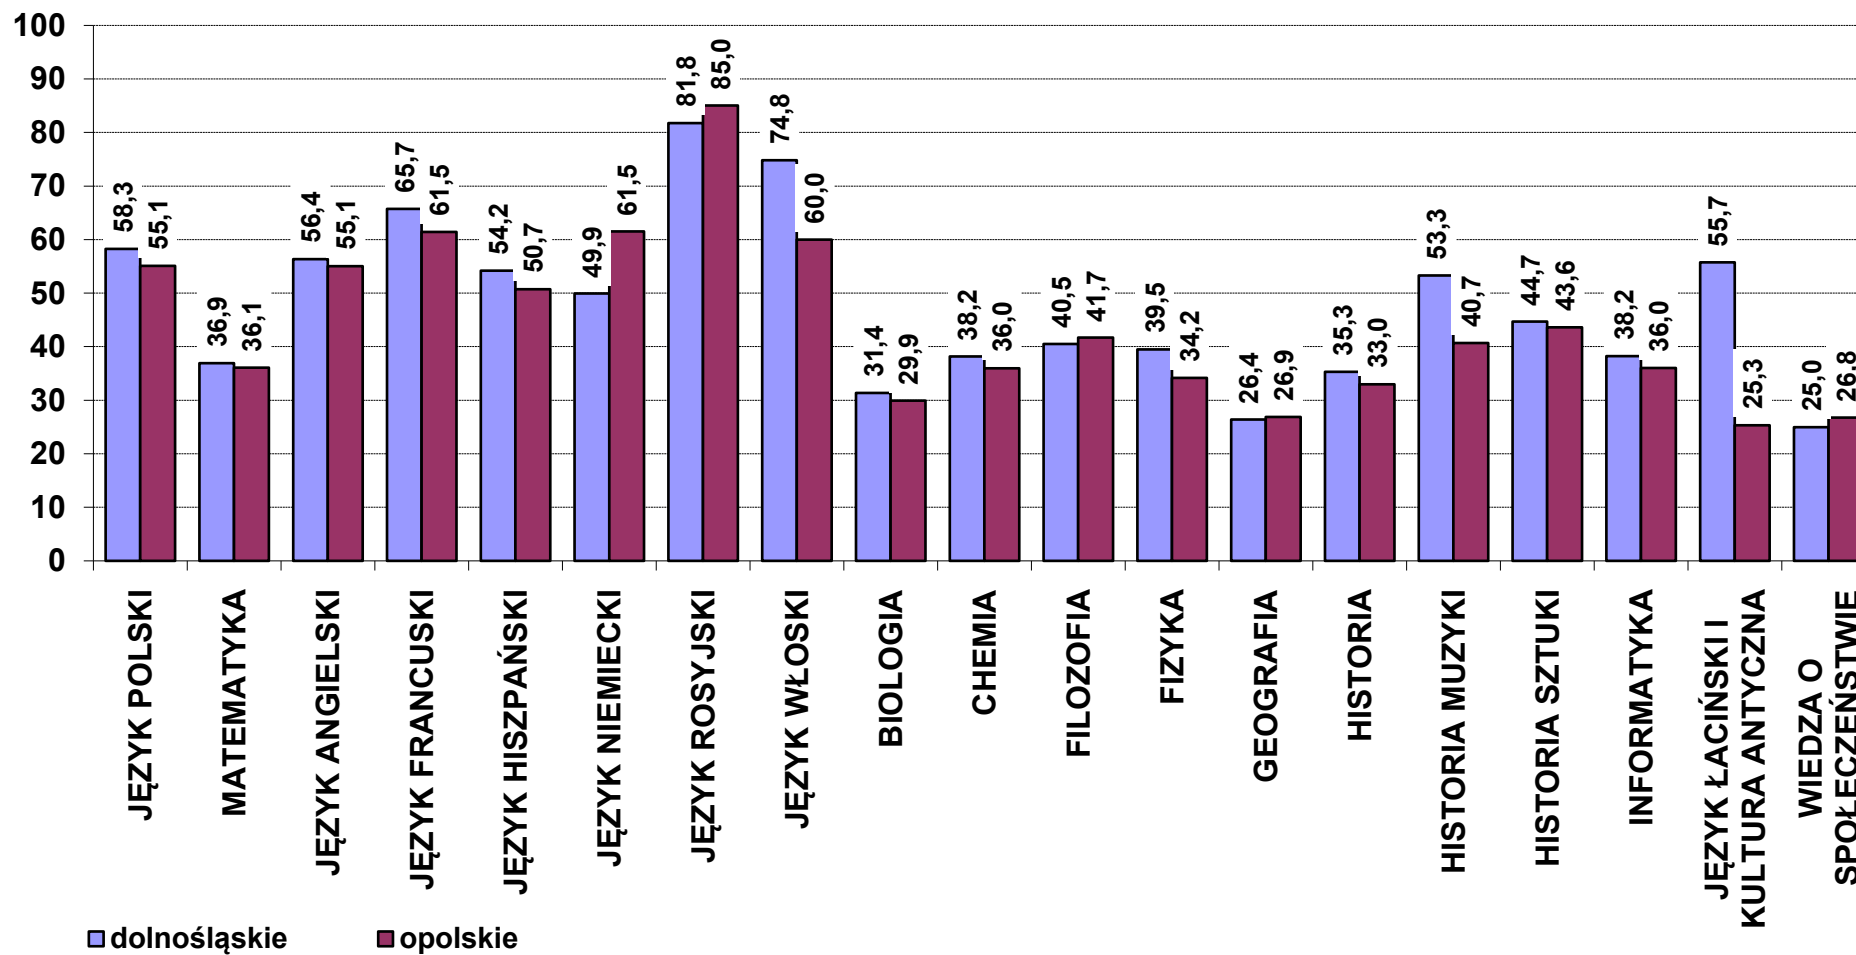

**Zdawalność [w %] pisemnych egzaminów obowiązkowych w 2019 r. wg przedmiotów  
- nowa formuła matury, stan na dzień 4 lipca**

*Uwaga: u podstawy słupków - liczba zdających*

**Średni wynik [w pkt%] z pisemnych egzaminów obowiązkowych w 2019 r. wg przedmiotów  
- nowa formuła matury, stan na dzień 4 lipca**

*Uwaga: u podstawy słupków - liczba zdających*

**Średni wynik [w pkt%] z pisemnych egzaminów dodatkowych w 2019 r. wg przedmiotów  
- nowa formuła matury, stan na dzień 4 lipca**

*Uwaga: u podstawy słupków - liczba zdających*