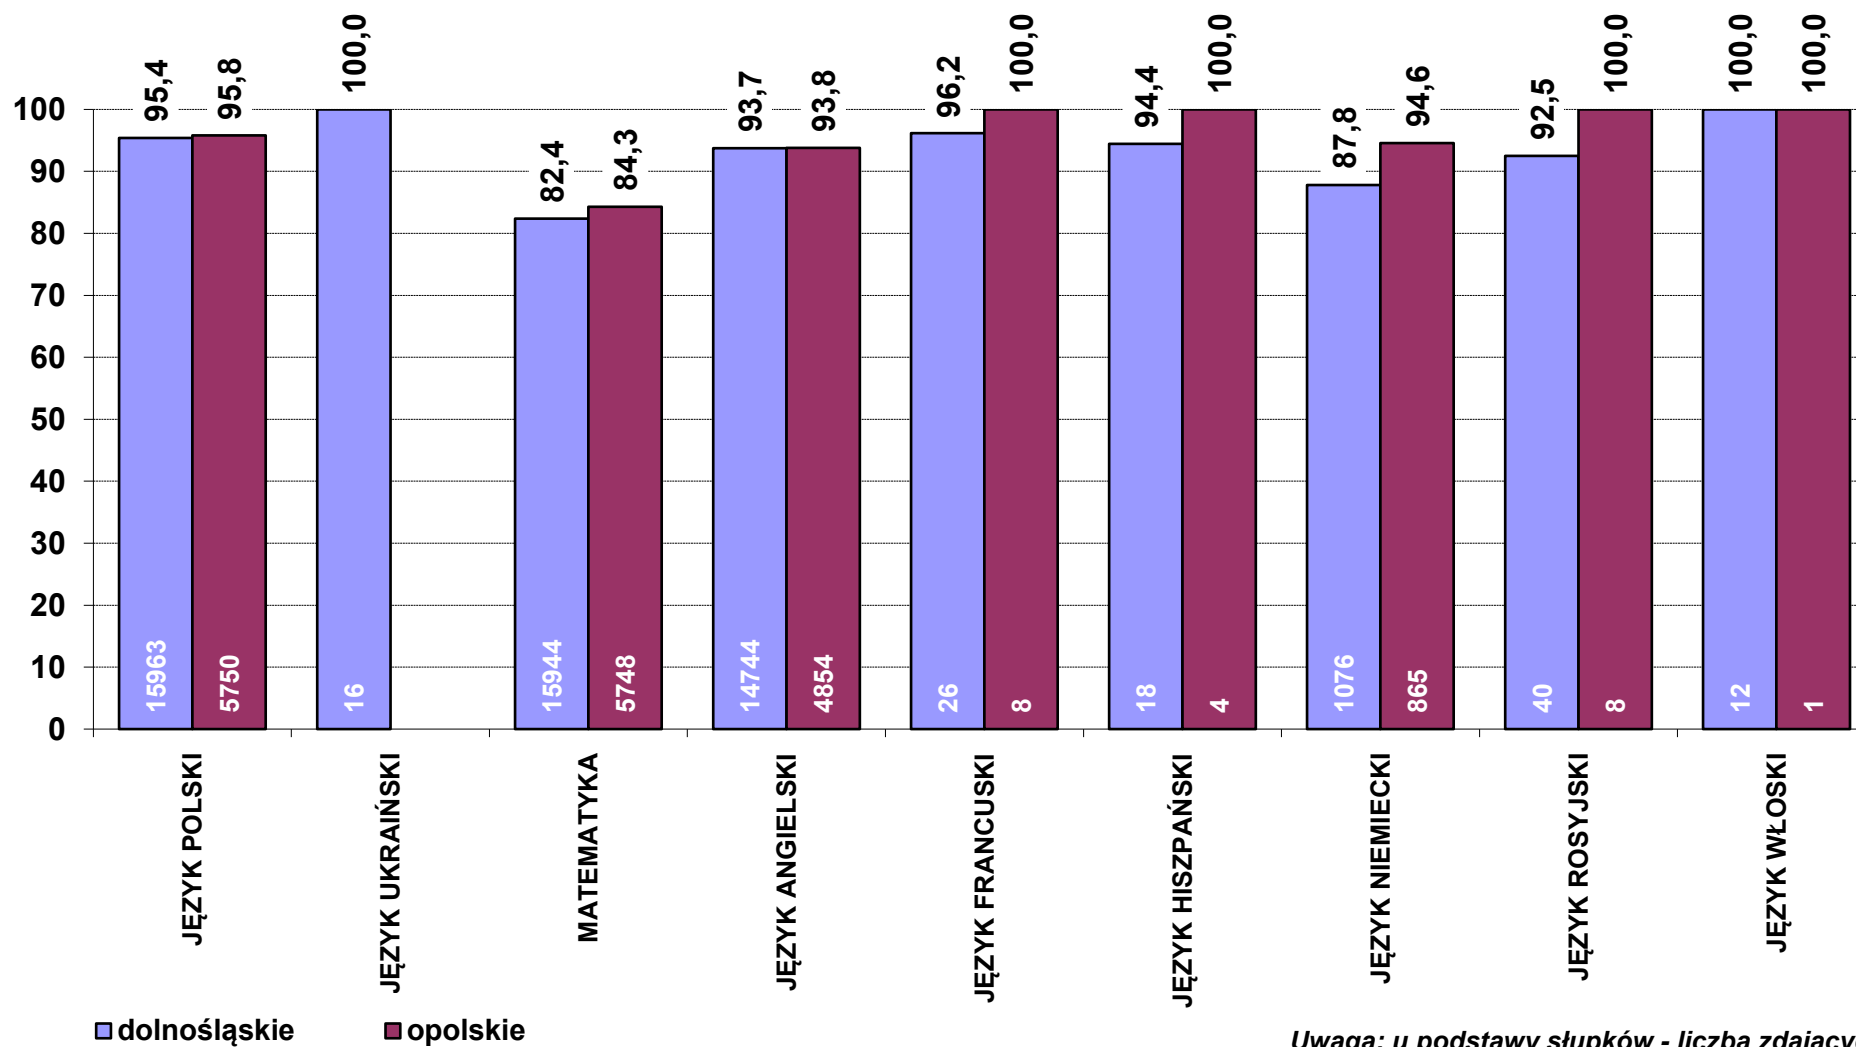

**Zdawalność [w %] pisemnych egzaminów obowiązkowych w 2019 r. wg przedmiotów  
- nowa formuła matury, stan na dzień 4 lipca**

*Uwaga: u podstawy słupków - liczba zdających*

**Średni wynik [w pkt%] z pisemnych egzaminów obowiązkowych w 2019 r. wg przedmiotów  
- nowa formuła matury, stan na dzień 4 lipca**

*Uwaga: u podstawy słupków - liczba zdających*

**Średni wynik [w pkt%] z pisemnych egzaminów dodatkowych w 2019 r. wg przedmiotów  
- nowa formuła matury, stan na dzień 4 lipca**

*Uwaga: u podstawy słupków - liczba zdających*