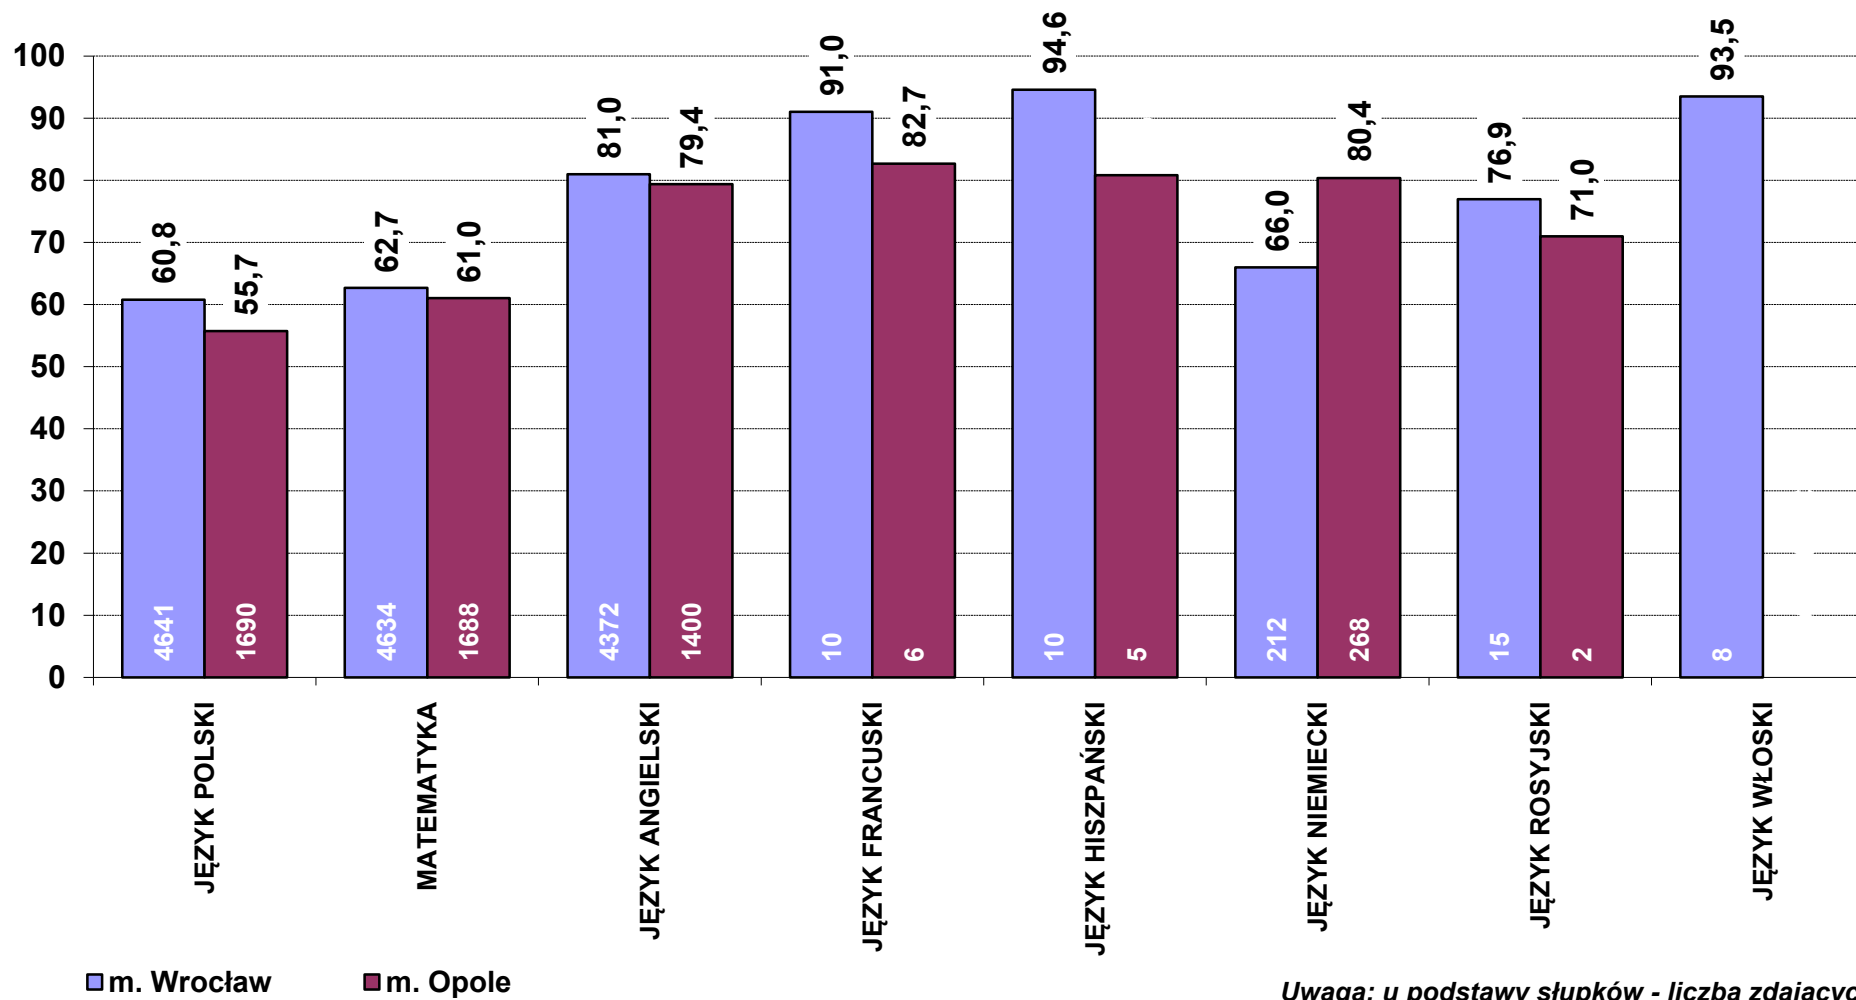

**Zdawalność [w %] pisemnych egzaminów obowiązkowych w 2018 r. wg przedmiotów
- nowa formuła matury, stan na dzień 3 lipca**

**Średni wynik [w pkt%] z pisemnych egzaminów obowiązkowych w 2018 r. wg przedmiotów
- nowa formuła matury, stan na dzień 3 lipca**