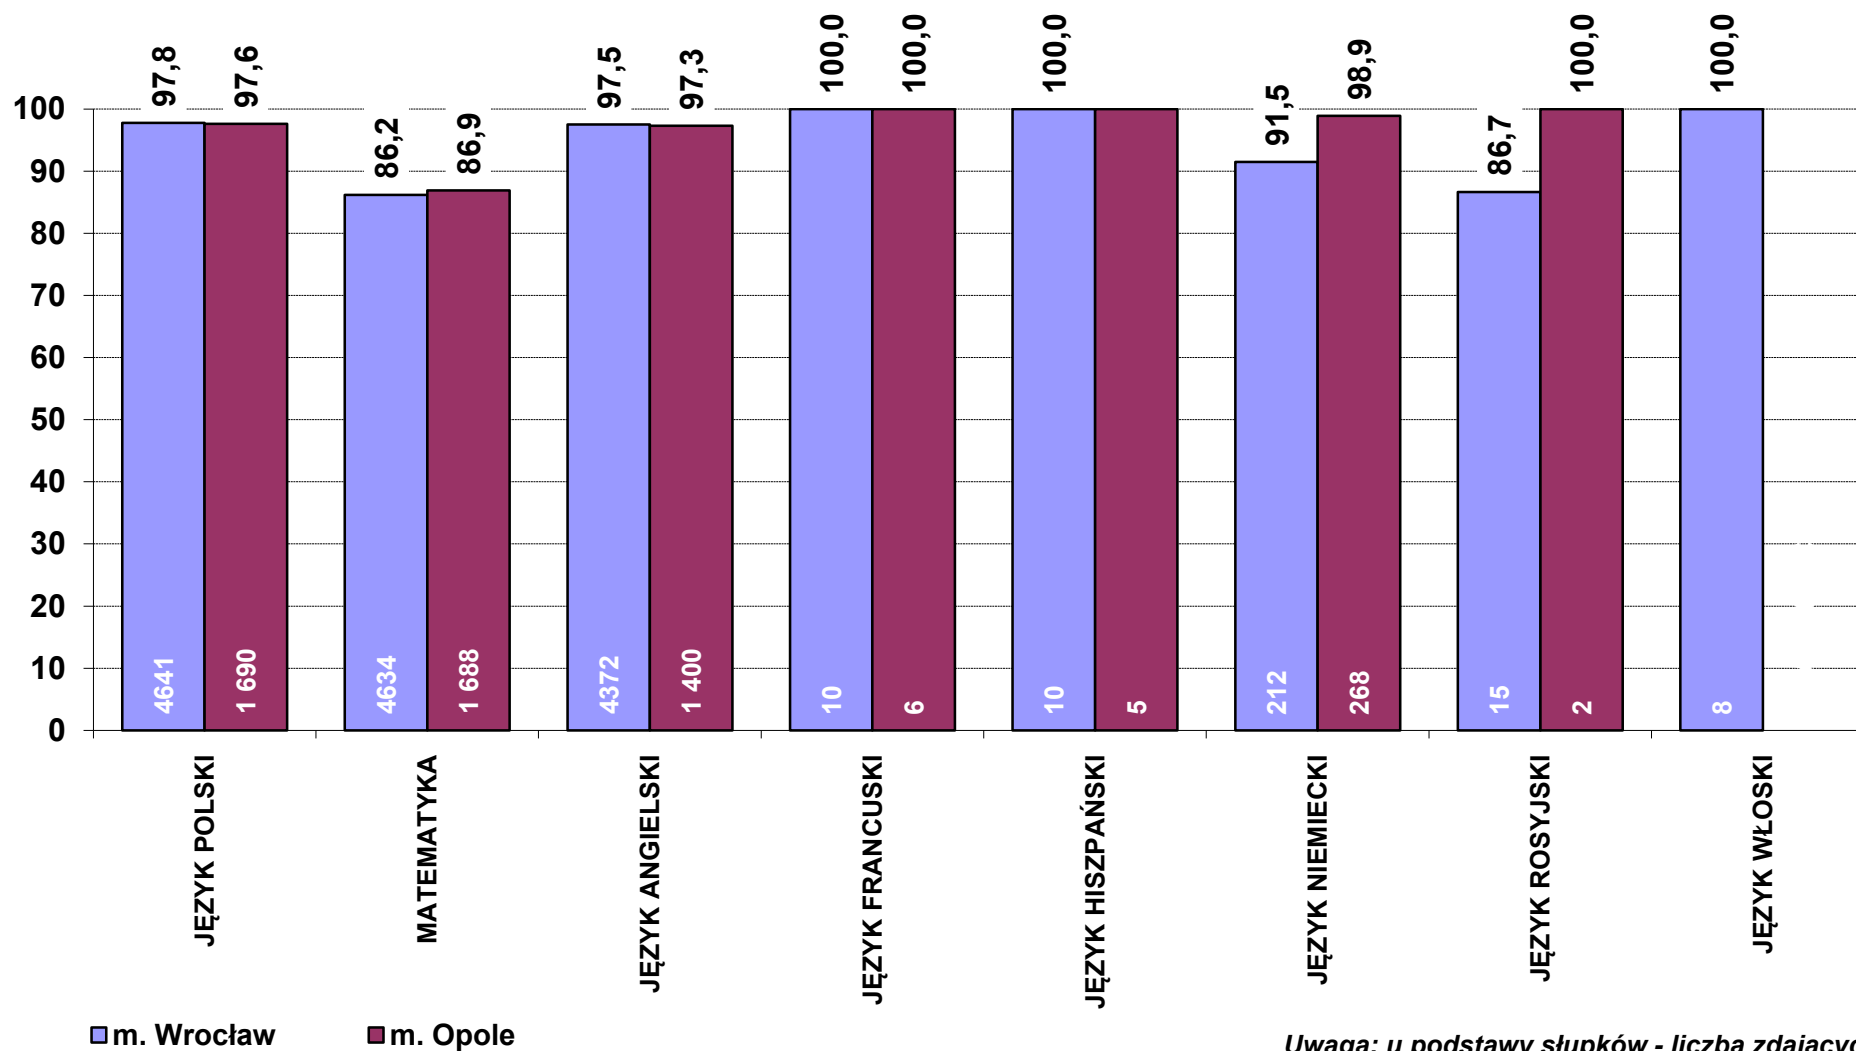

**Zdawalność [w %] pisemnych egzaminów obowiązkowych w 2018 r. wg przedmiotów
- nowa formuła matury, stan na dzień 3 lipca**

**Średni wynik [w pkt%] z pisemnych egzaminów obowiązkowych w 2018 r. wg przedmiotów
- nowa formuła matury, stan na dzień 3 lipca**