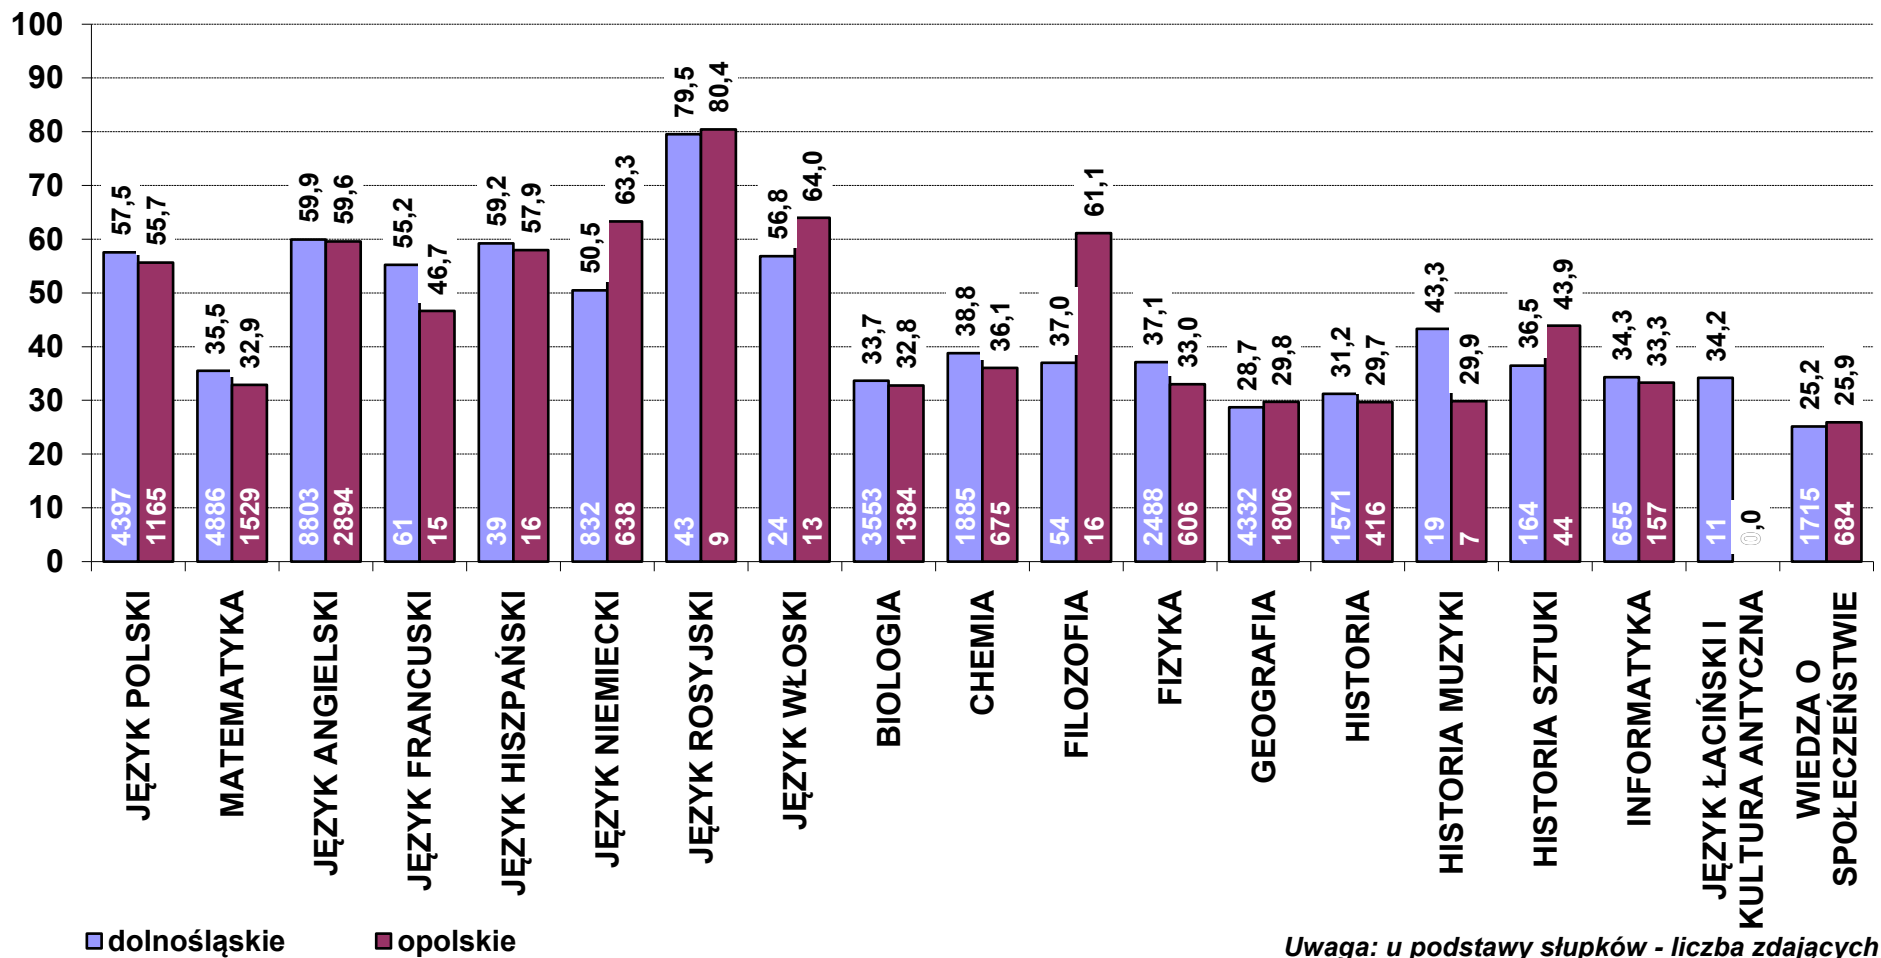

**Średni wynik [w pkt%] z pisemnych egzaminów dodatkowych w 2017 r. wg przedmiotów
- nowa formuła matury, stan na dzień 12 września**

Uwaga: u podstawy słupków - liczba zdających