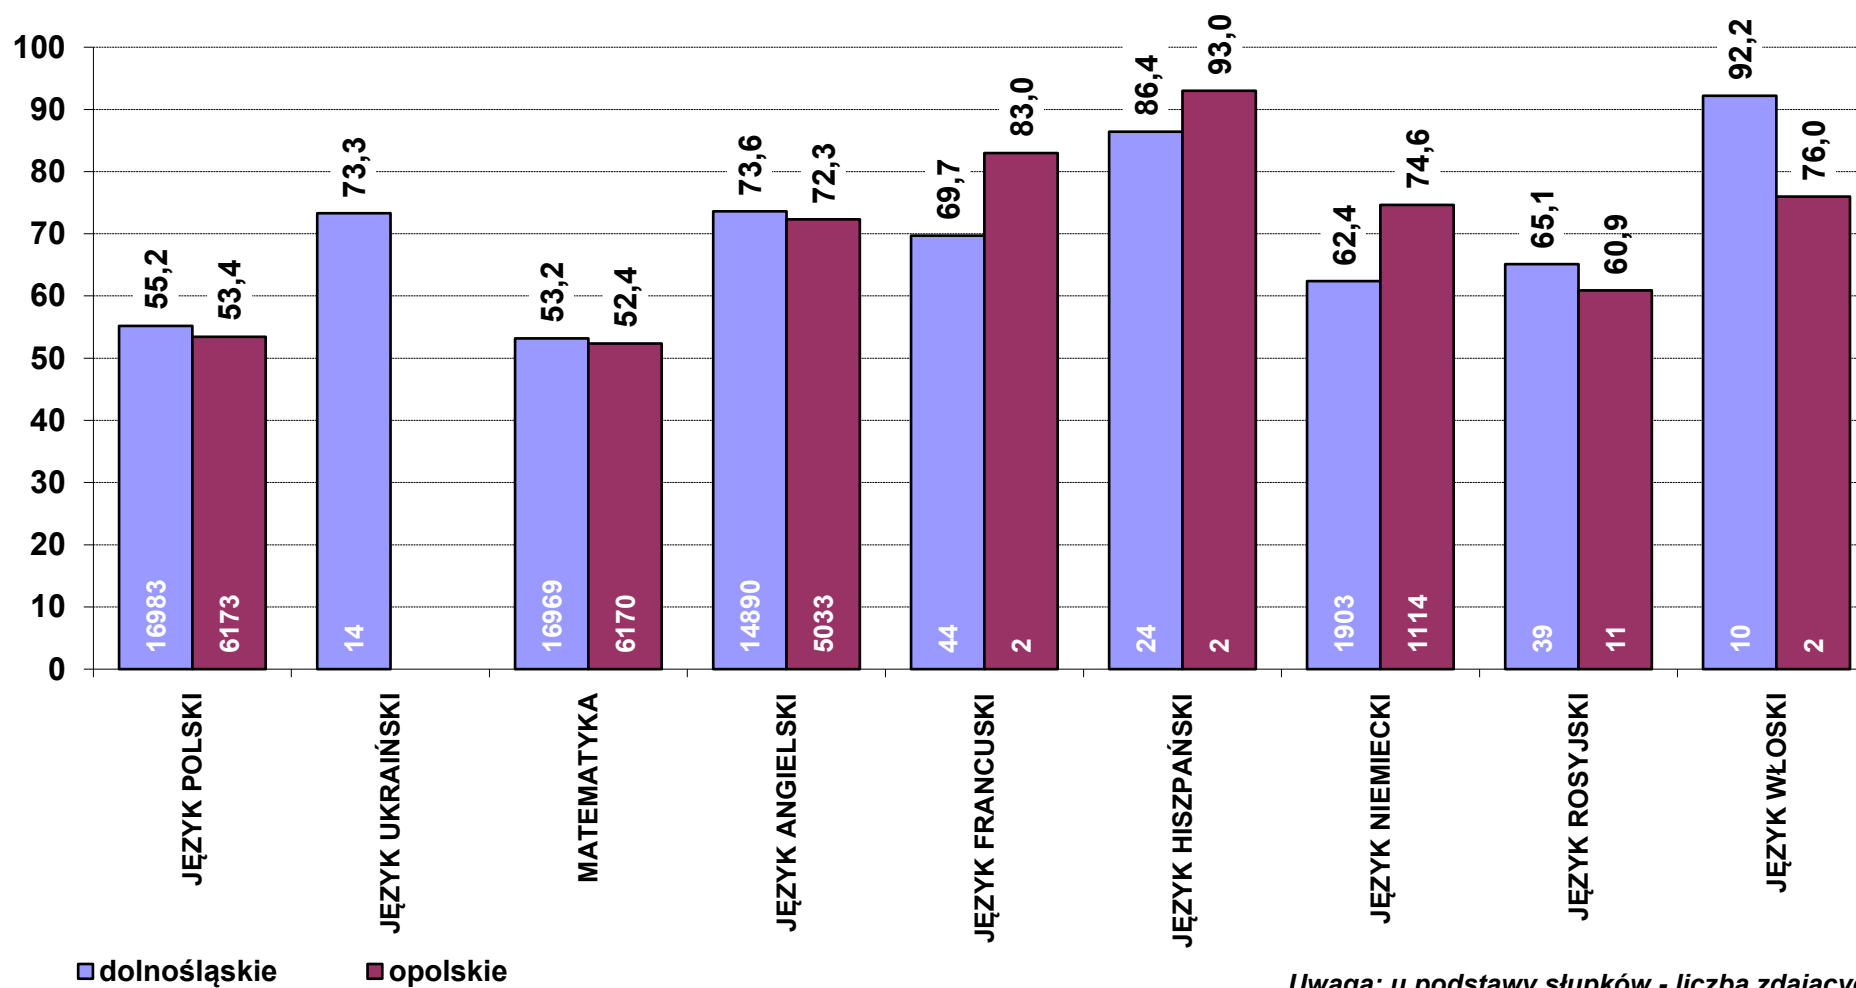

\*Tutaj także wyniki egzaminów z języków obcych na poziomie dwujęzycznym.

**Zdawalność [w %] pisemnych egzaminów obowiązkowych w 2017 r. wg przedmiotów  
- nowa formuła matury, stan na dzień 12 września**

*Uwaga: u podstawy słupków - liczba zdających*

**Średni wynik [w pkt%] z pisemnych egzaminów obowiązkowych w 2017 r. wg przedmiotów  
- nowa formuła matury, stan na dzień 12 września**

*Uwaga: u podstawy słupków - liczba zdających*