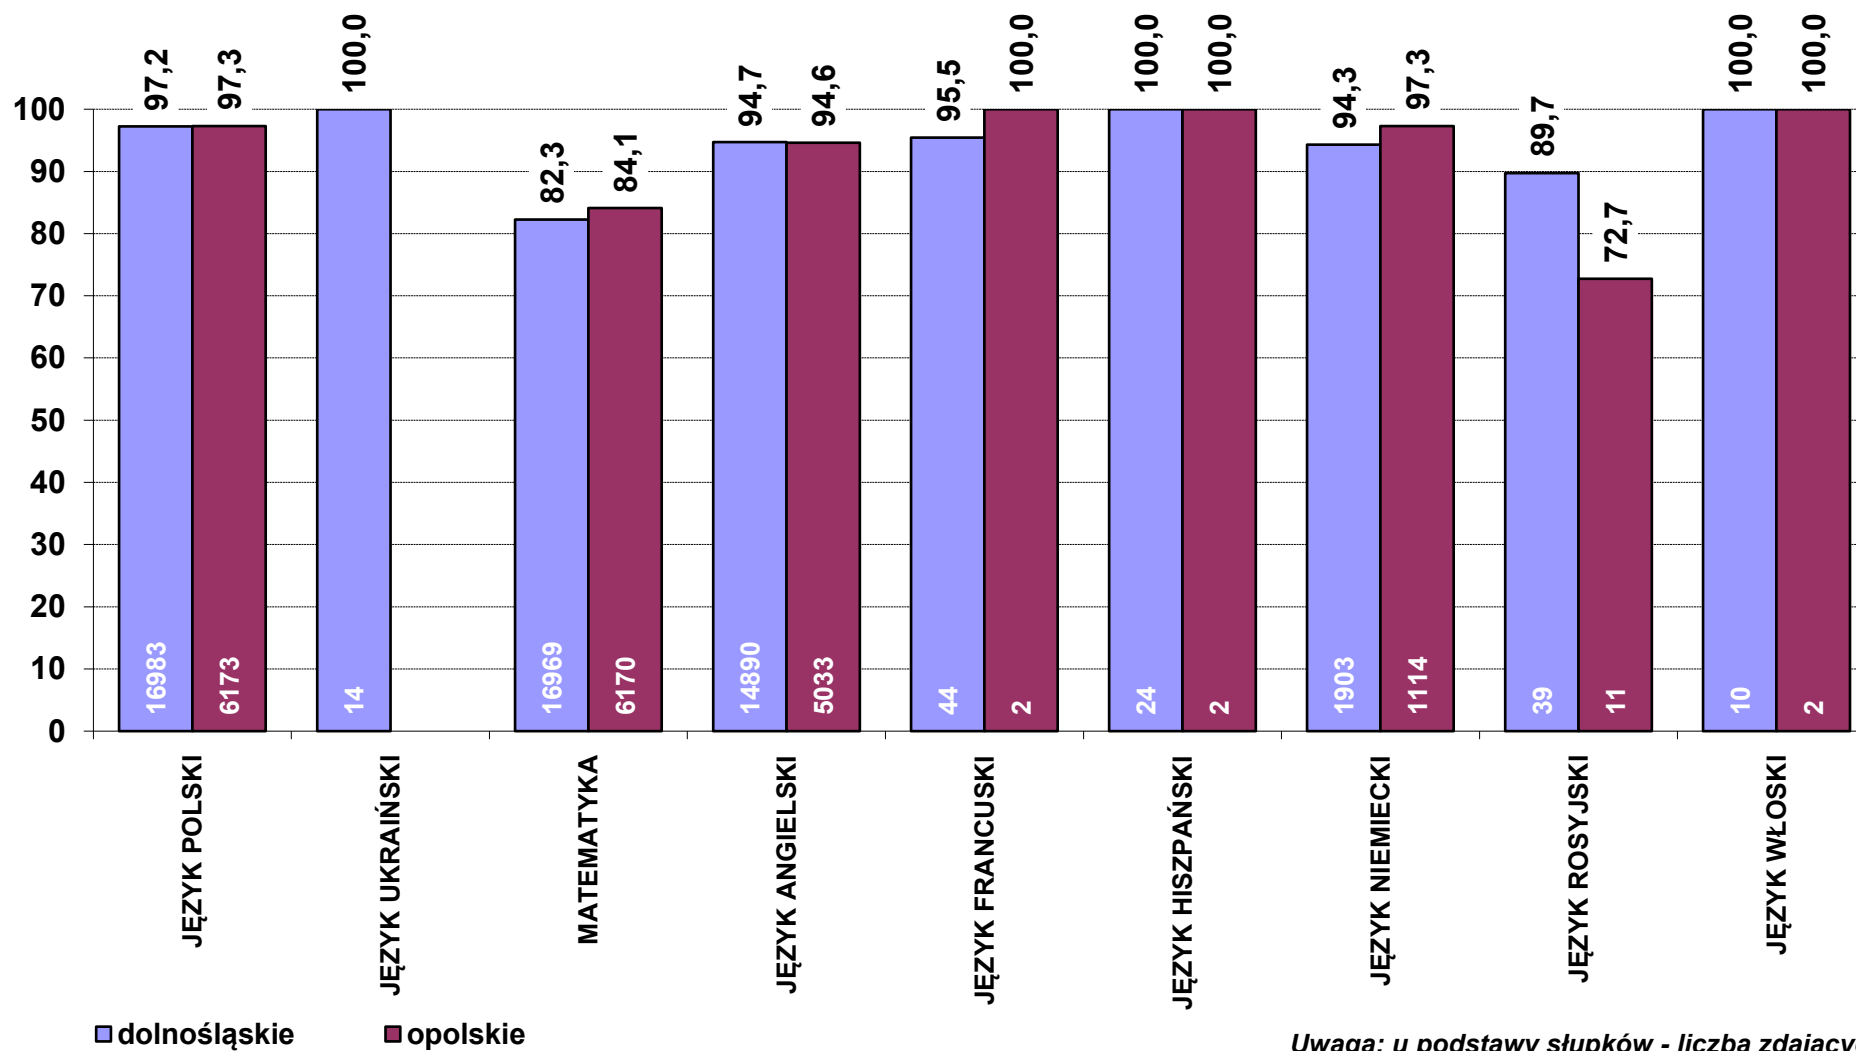

\*Tutaj także wyniki egzaminów z języków obcych na poziomie dwujęzycznym.

**Zdawalność [w %] pisemnych egzaminów obowiązkowych w 2017 r. wg przedmiotów  
- nowa formuła matury, stan na dzień 12 września**

*Uwaga: u podstawy słupków - liczba zdających*

**Średni wynik [w pkt%] z pisemnych egzaminów obowiązkowych w 2017 r. wg przedmiotów  
- nowa formuła matury, stan na dzień 12 września**

*Uwaga: u podstawy słupków - liczba zdających*

**Średni wynik [w pkt%] z pisemnych egzaminów dodatkowych w 2017 r. wg przedmiotów  
- nowa formuła matury, stan na dzień 12 września**

Uwaga: u podstawy słupków - liczba zdających