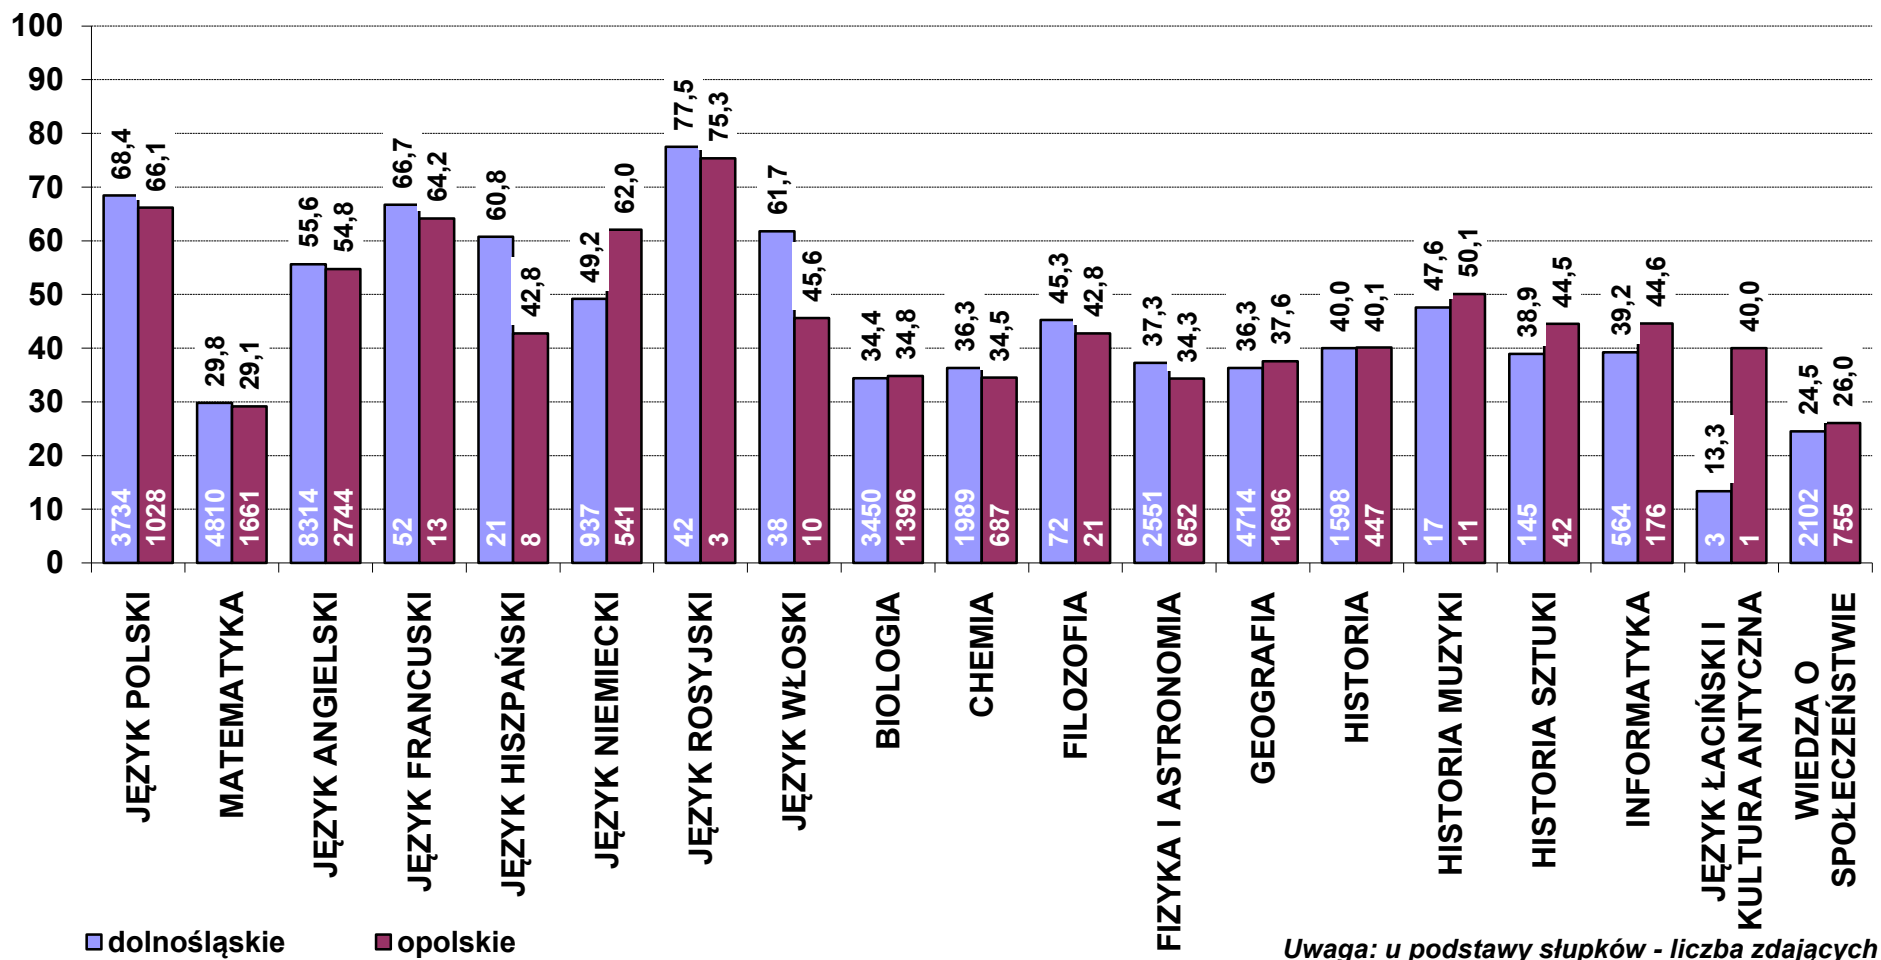

*Tutaj także wyniki egzaminów z języków obcych na poziomie dwujęzycznym.

**Zdawalność [w %] pisemnych egzaminów obowiązkowych w 2016 r. wg przedmiotów
- nowa formuła matury, stan na dzień 5 lipca**

Uwaga: u podstawy słupków - liczba zdających

**Średni wynik [w pkt%] z pisemnych egzaminów obowiązkowych w 2016 r. wg przedmiotów
- nowa formuła matury, stan na dzień 5 lipca**

Uwaga: u podstawy słupków - liczba zdających

**Średni wynik [w pkt%] z pisemnych egzaminów dodatkowych w 2016 r. wg przedmiotów
- nowa formuła matury, stan na dzień 5 lipca**

Uwaga: u podstawy słupków - liczba zdających