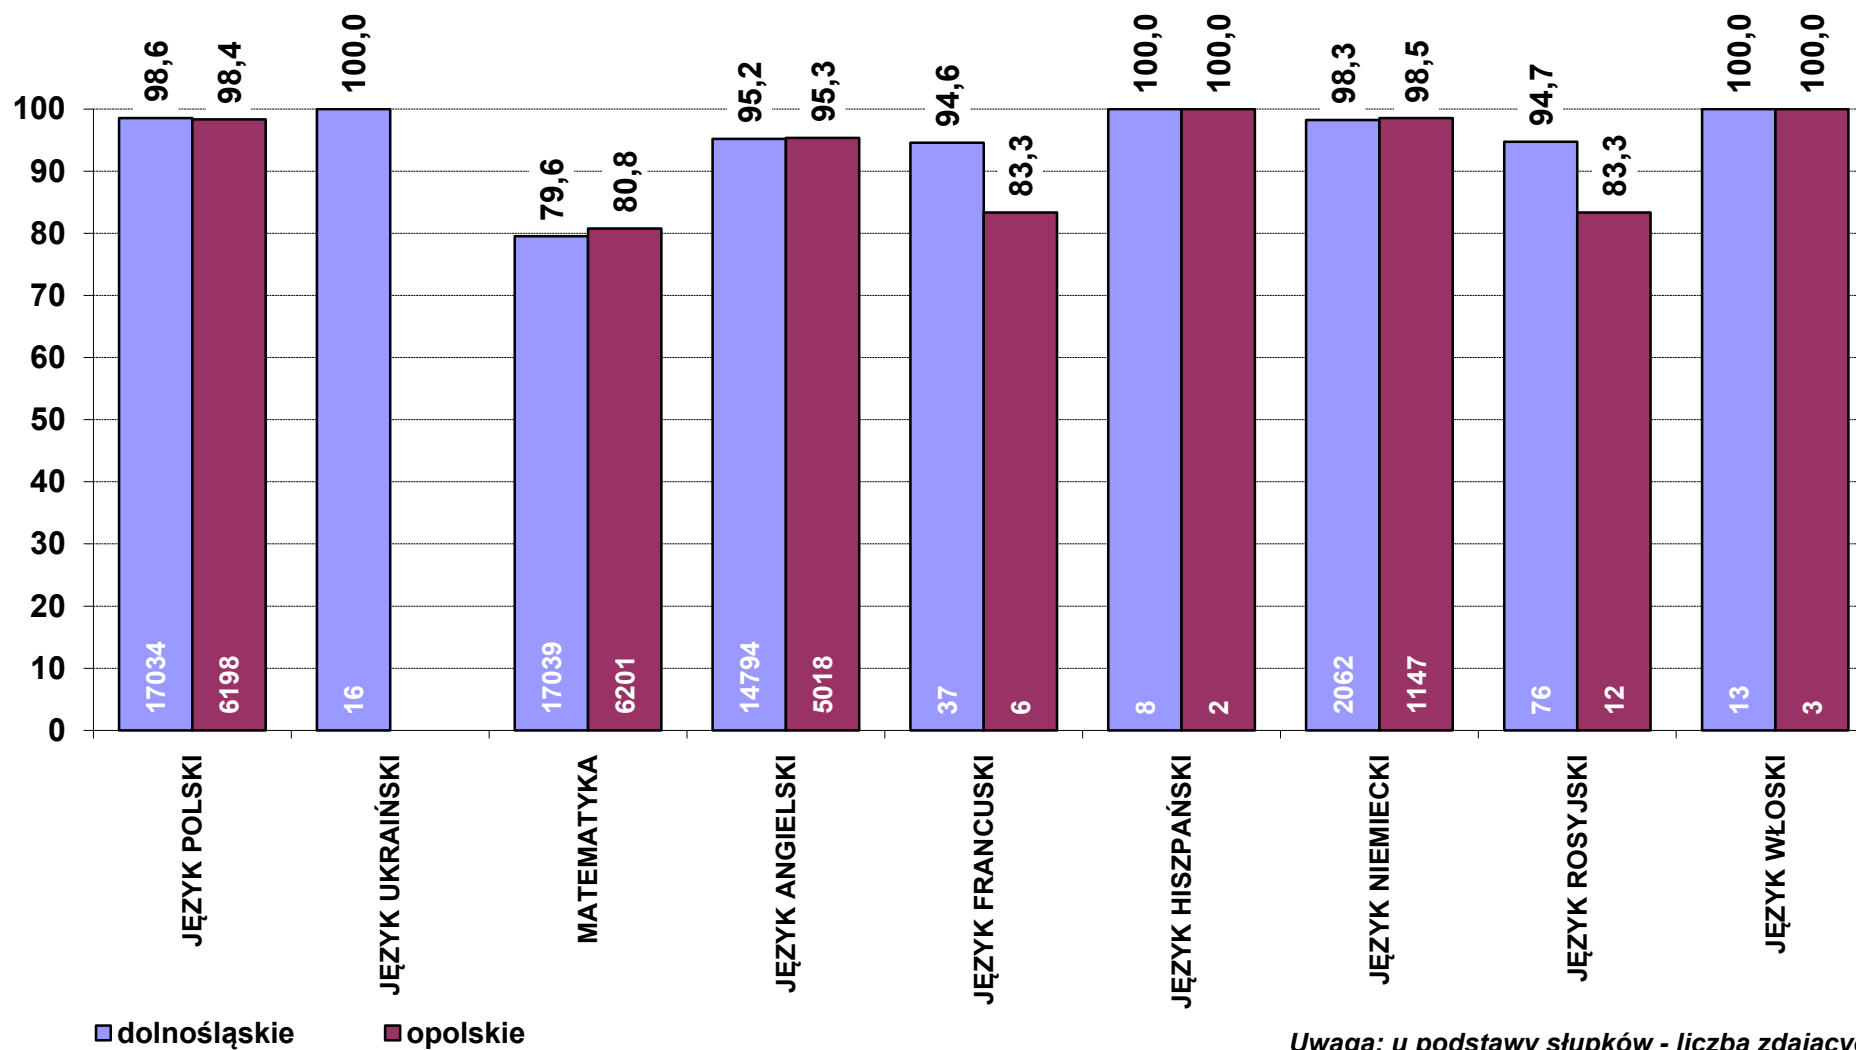

*Tutaj także wyniki egzaminów z języków obcych na poziomie dwujęzycznym.

**Zdawalność [w %] pisemnych egzaminów obowiązkowych w 2016 r. wg przedmiotów
- nowa formuła matury, stan na dzień 5 lipca**

Uwaga: u podstawy słupków - liczba zdających

Uwaga: u podstawy słupków - liczba zdających