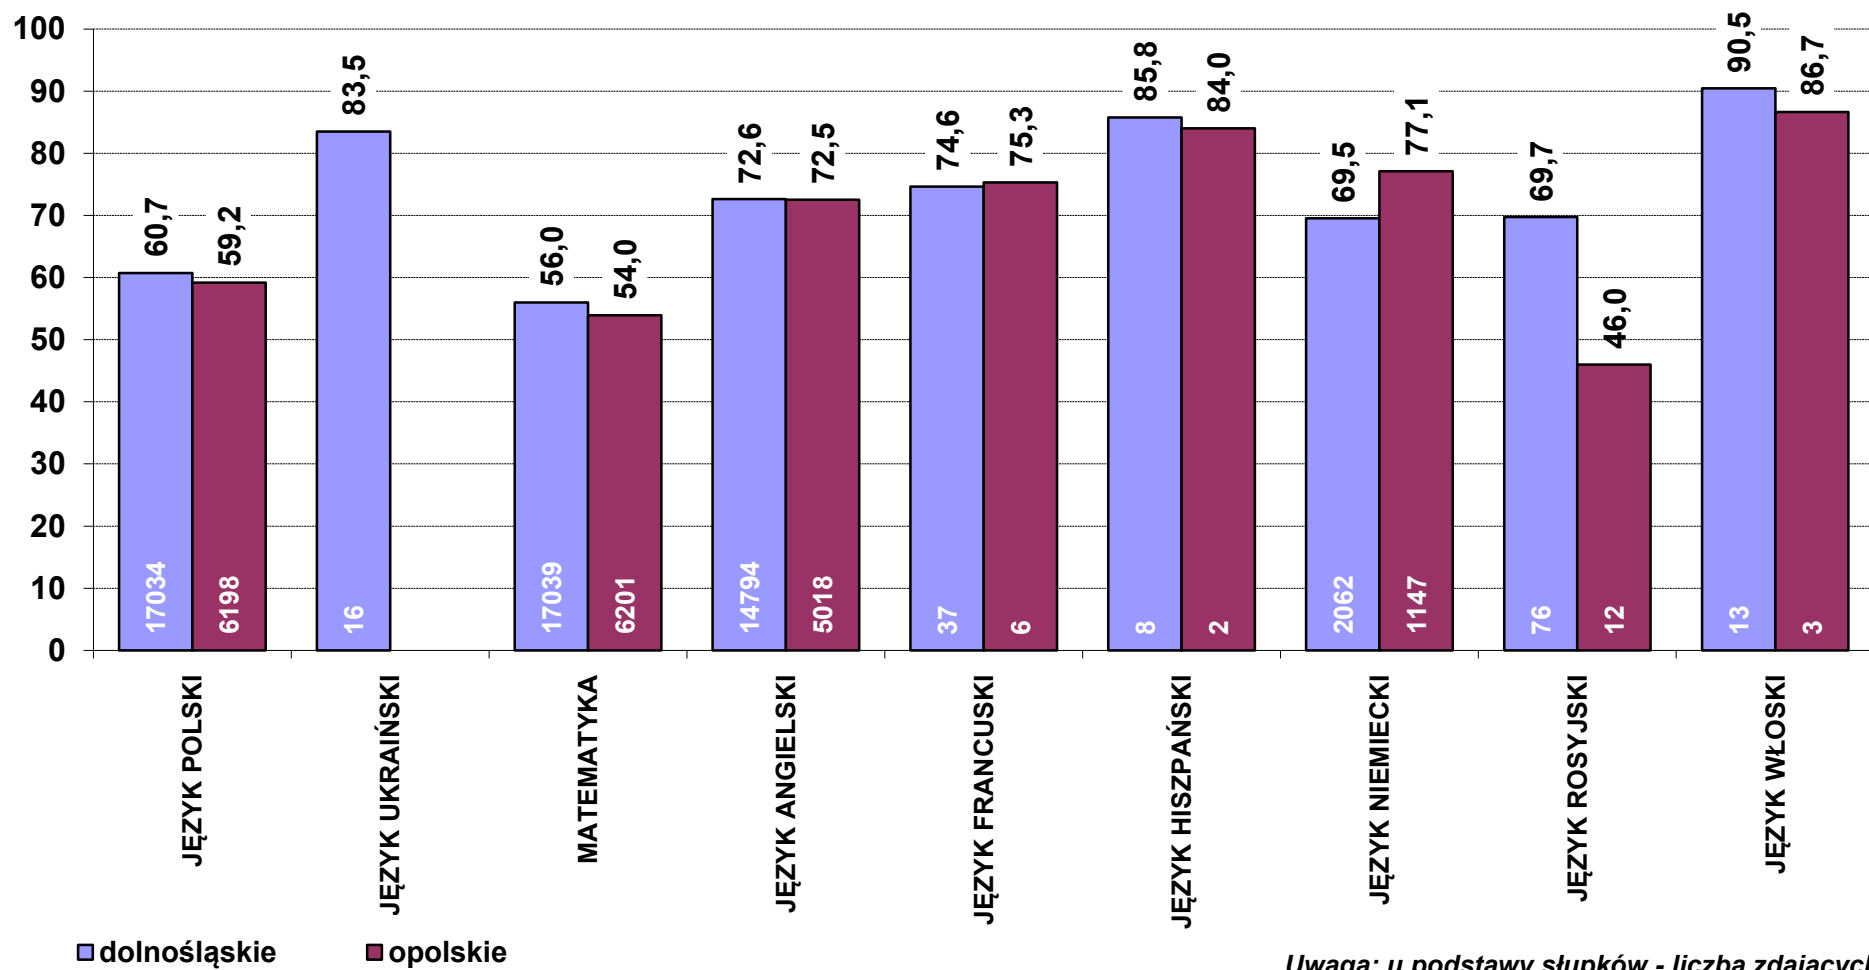

**Średni wynik [w pkt%] z pisemnych egzaminów obowiązkowych w 2016 r. wg przedmiotów
- nowa formuła matury, stan na dzień 5 lipca**

Uwaga: u podstawy słupków - liczba zdających