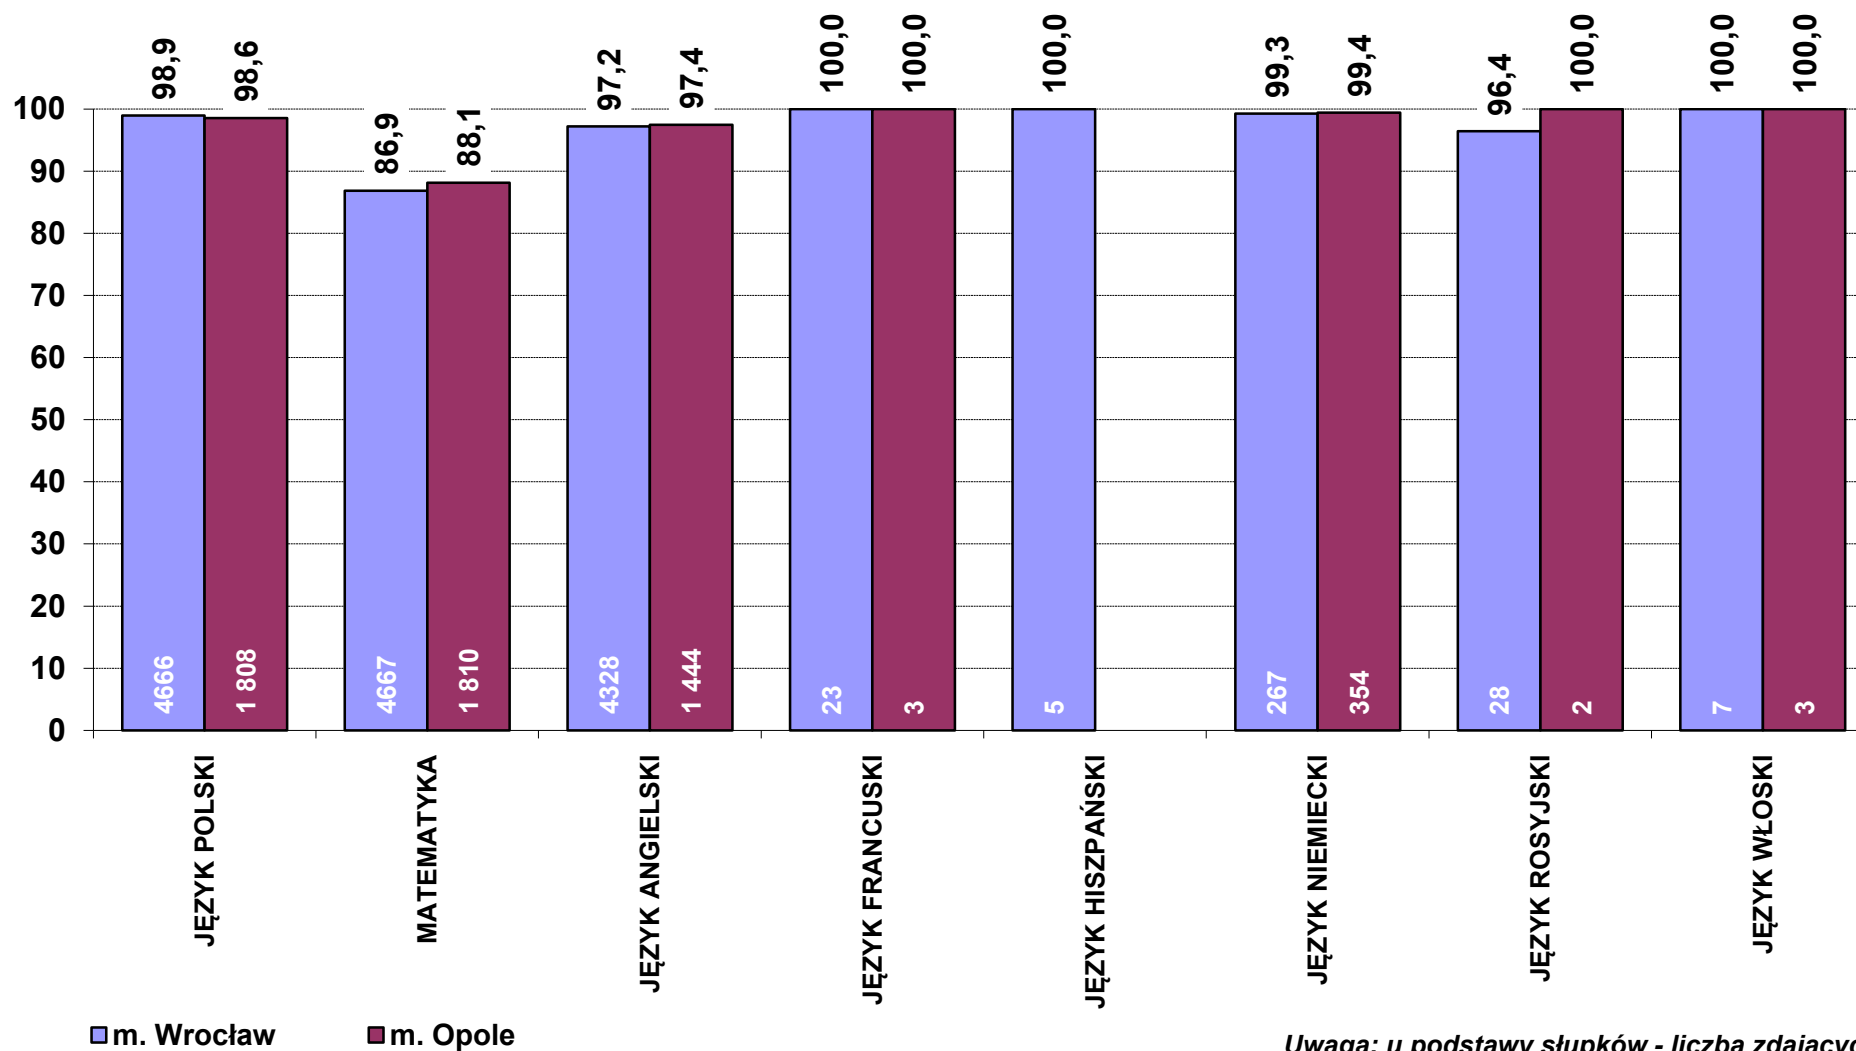

*Tutaj także wyniki egzaminów z języków obcych na poziomie dwujęzycznym.

**Zdawalność [w %] pisemnych egzaminów obowiązkowych w 2016 r. wg przedmiotów
- nowa formuła matury, stan na dzień 5 lipca**

Uwaga: u podstawy słupków - liczba zdających