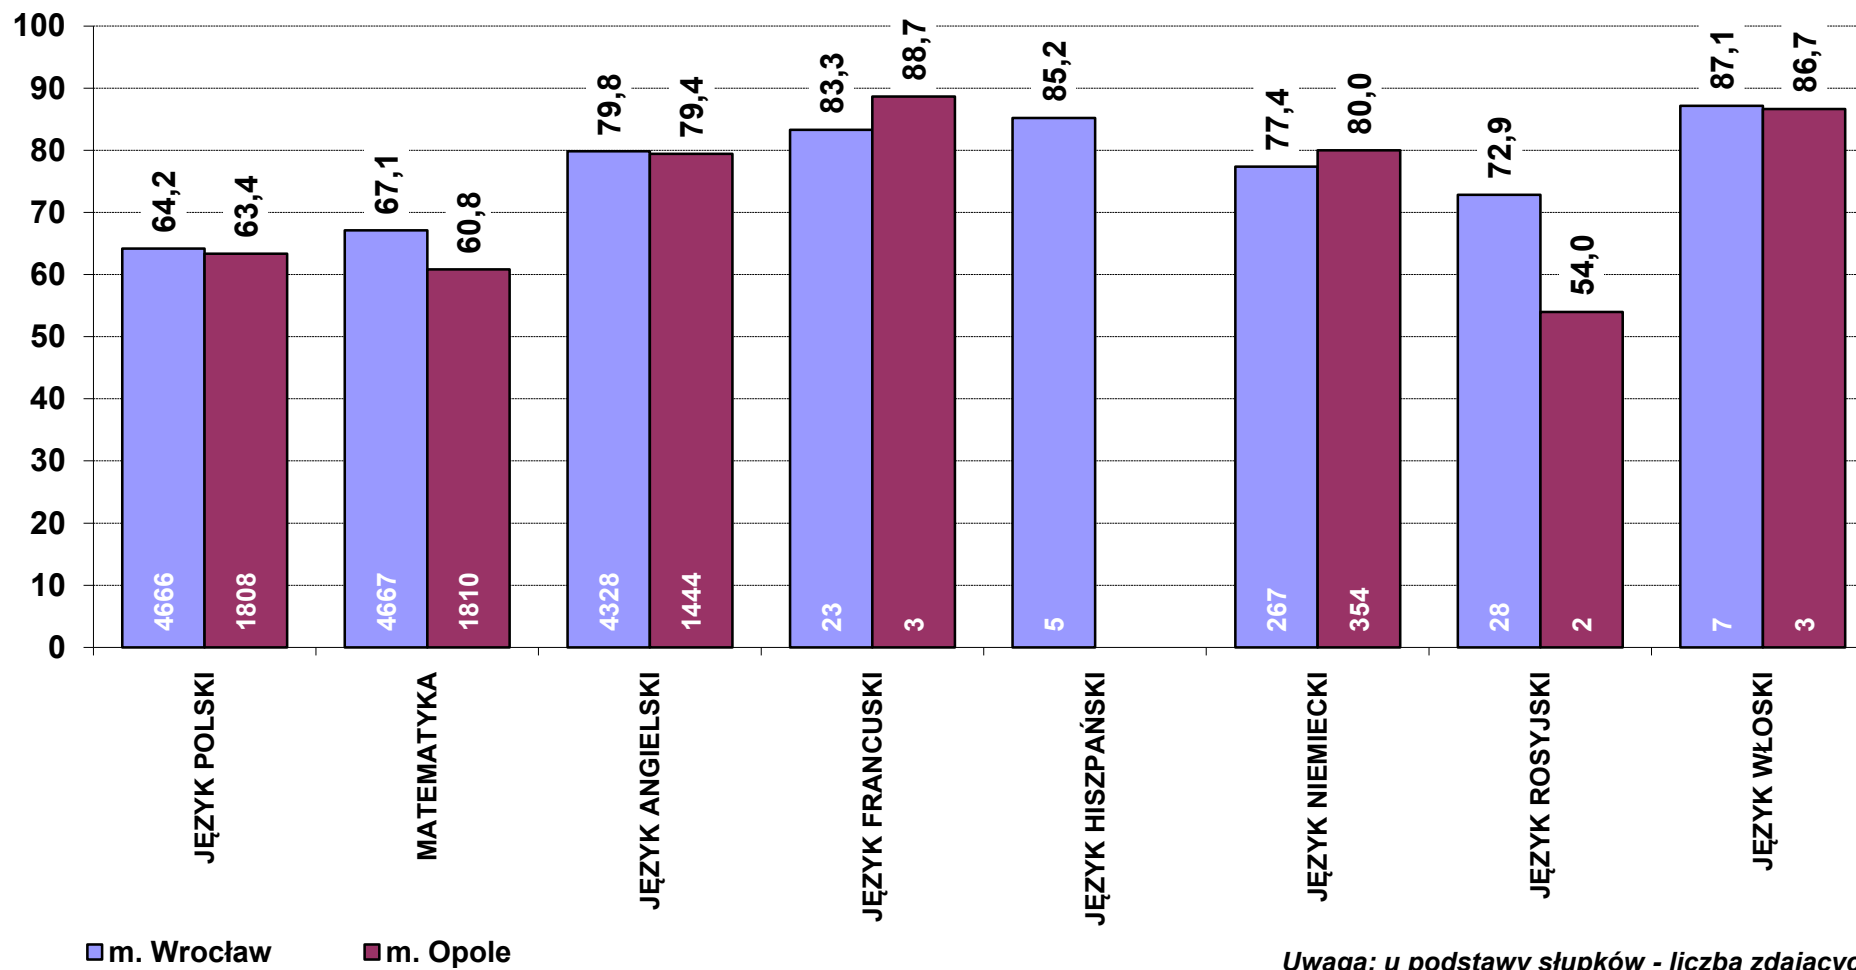

**Średni wynik [w pkt%] z pisemnych egzaminów obowiązkowych w 2016 r. wg przedmiotów
- nowa formuła matury, stan na dzień 5 lipca**