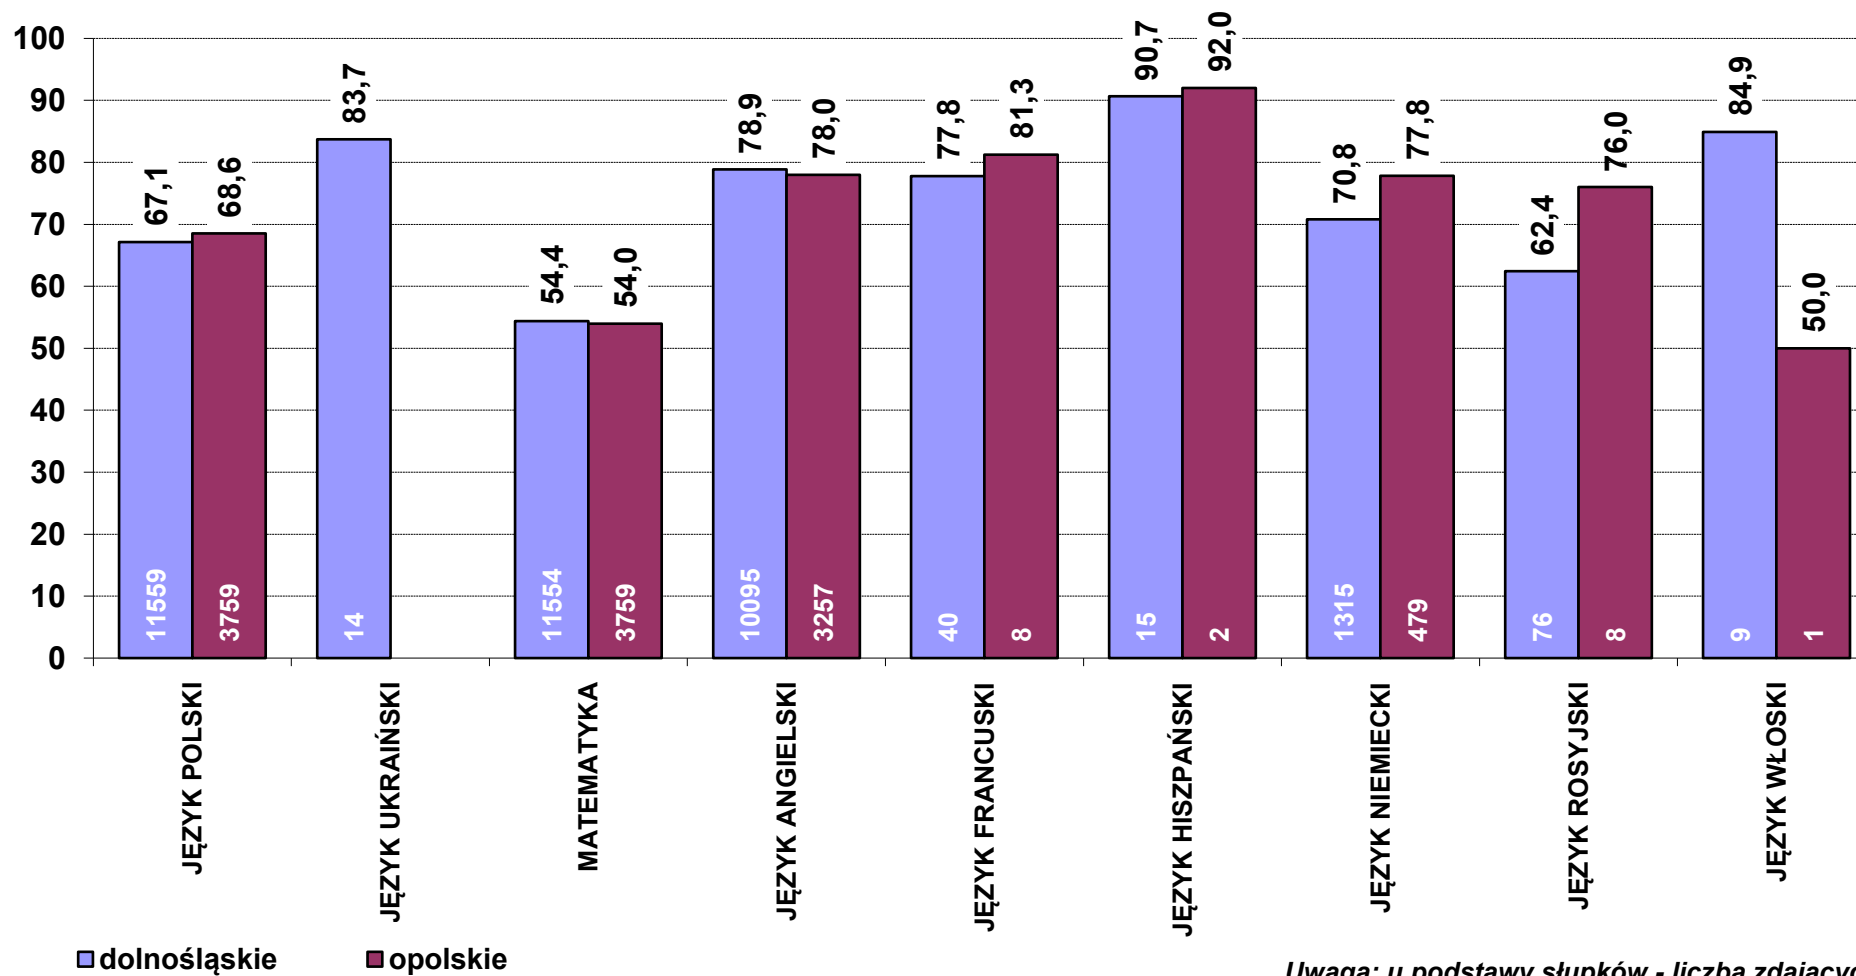

**Średni wynik [w pkt%] z pisemnych egzaminów obowiązkowych w 2015 r. wg przedmiotów
- nowa formuła matury, stan na dzień 30 czerwca**

Uwaga: u podstawy słupków - liczba zdających