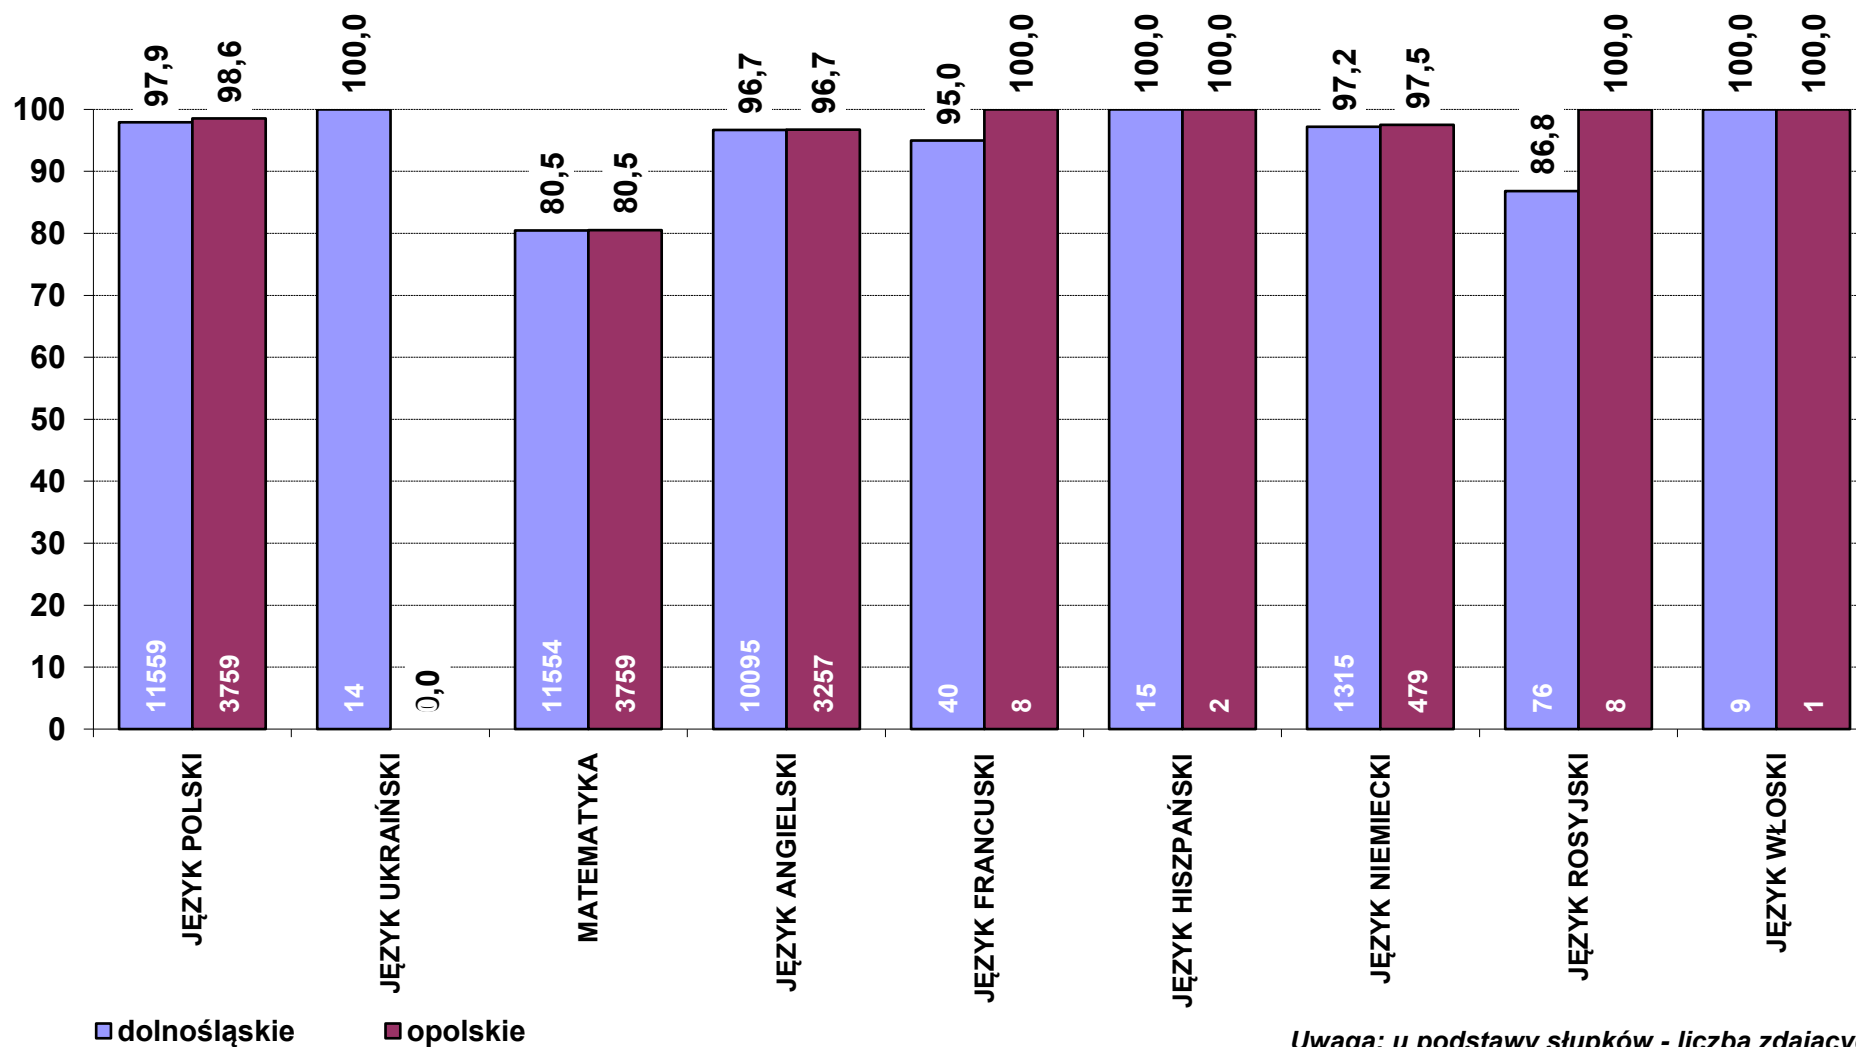

*Tutaj także wyniki egzaminów z języków obcych na poziomie dwujęzycznym.

**Zdawalność [w %] pisemnych egzaminów obowiązkowych w 2015 r. wg przedmiotów
- nowa formuła matury, stan na dzień 30 czerwca**

Uwaga: u podstawy słupków - liczba zdających

**Średni wynik [w pkt%] z pisemnych egzaminów obowiązkowych w 2015 r. wg przedmiotów
- nowa formuła matury, stan na dzień 30 czerwca**

Uwaga: u podstawy słupków - liczba zdających

**Średni wynik [w pkt%] z pisemnych egzaminów dodatkowych w 2015 r. wg przedmiotów
- nowa formuła matury, stan na dzień 30 czerwca**