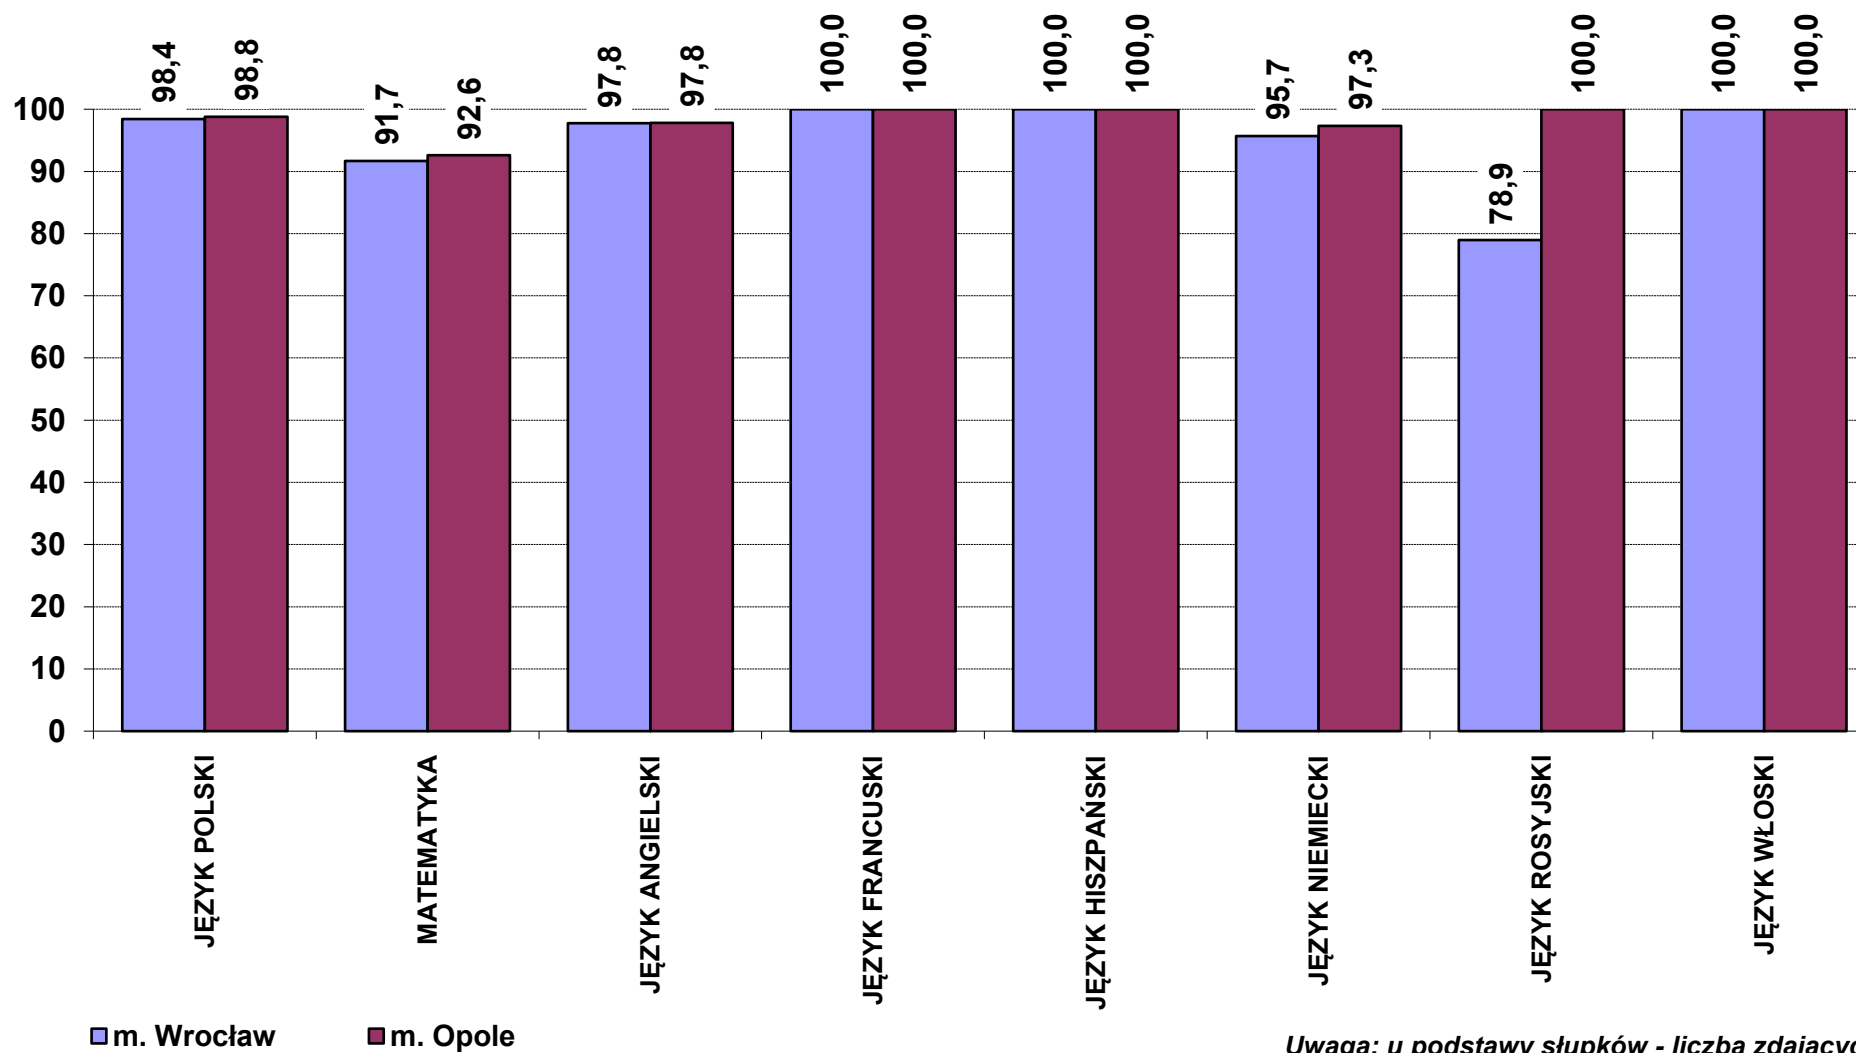

\*Tutaj także wyniki egzaminów z języków obcych na poziomie dwujęzycznym.

**Zdawalność [w %] pisemnych egzaminów obowiązkowych w 2015 r. wg przedmiotów  
- nowa formuła matury, stan na dzień 11 września**