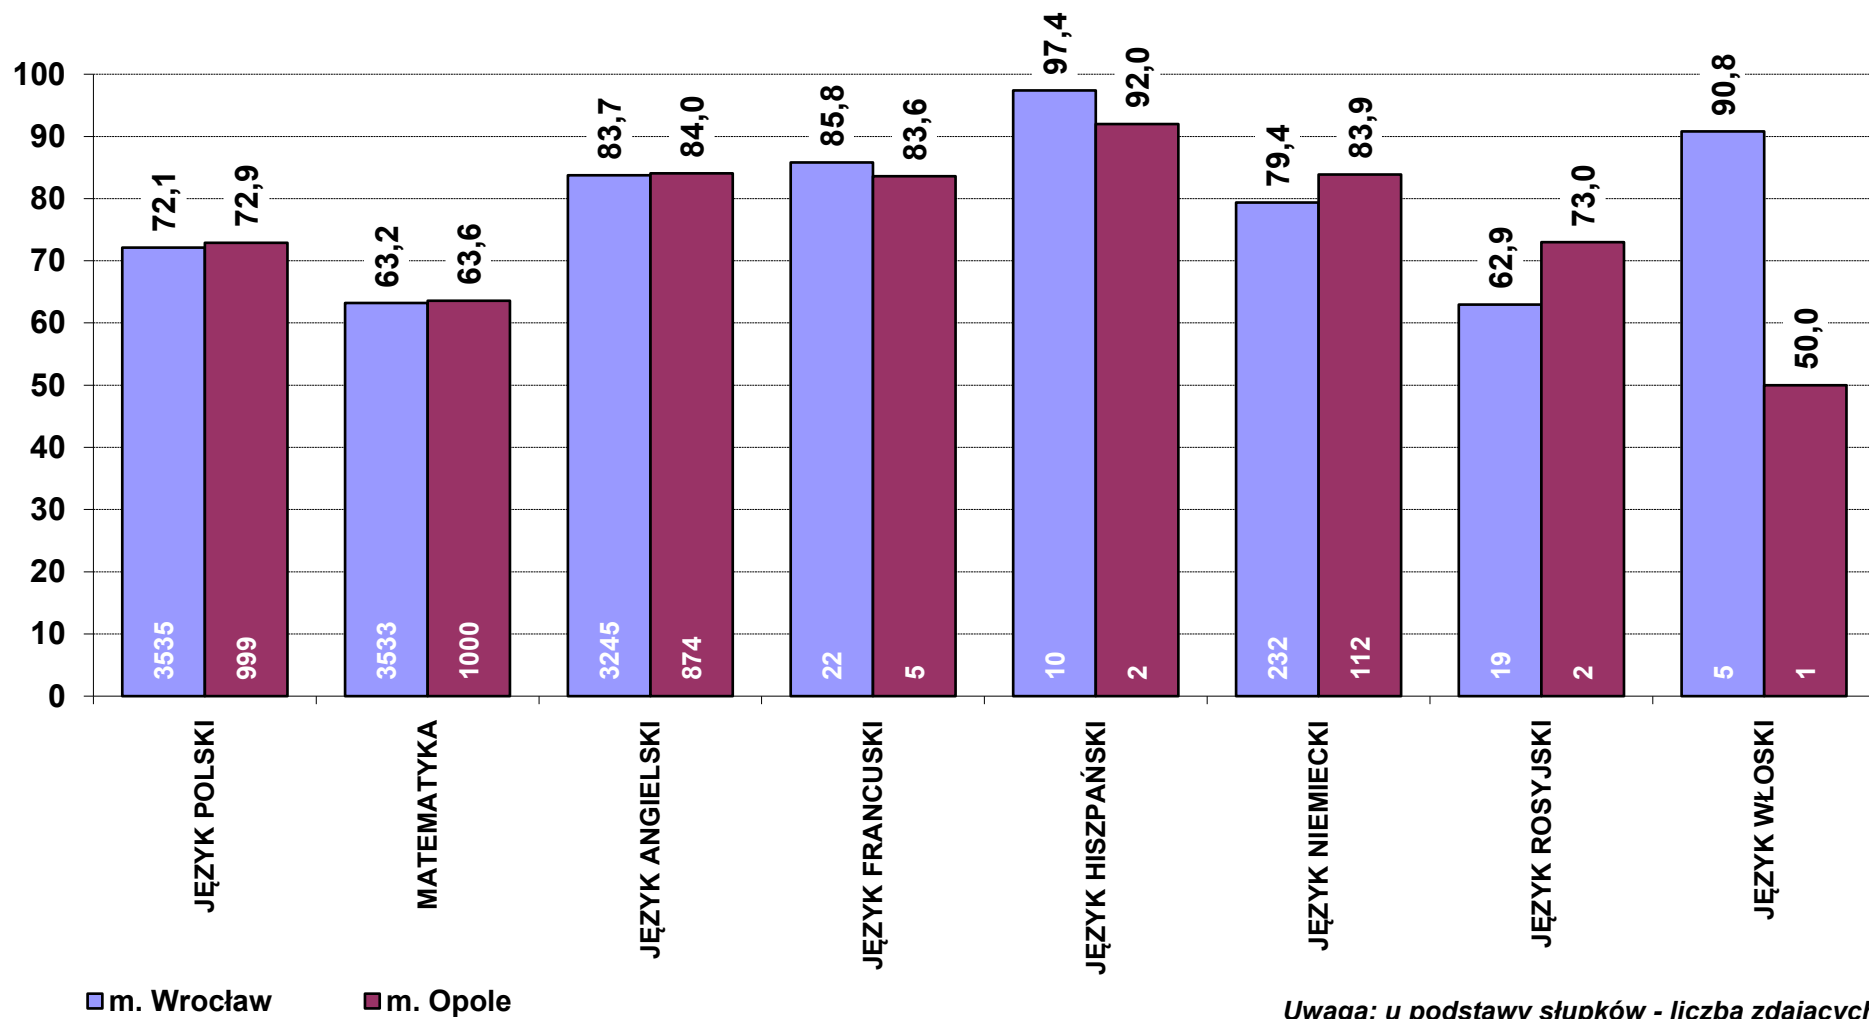

**Średni wynik [w pkt%] z pisemnych egzaminów obowiązkowych w 2015 r. wg przedmiotów
- nowa formuła matury, stan na dzień 11 września**