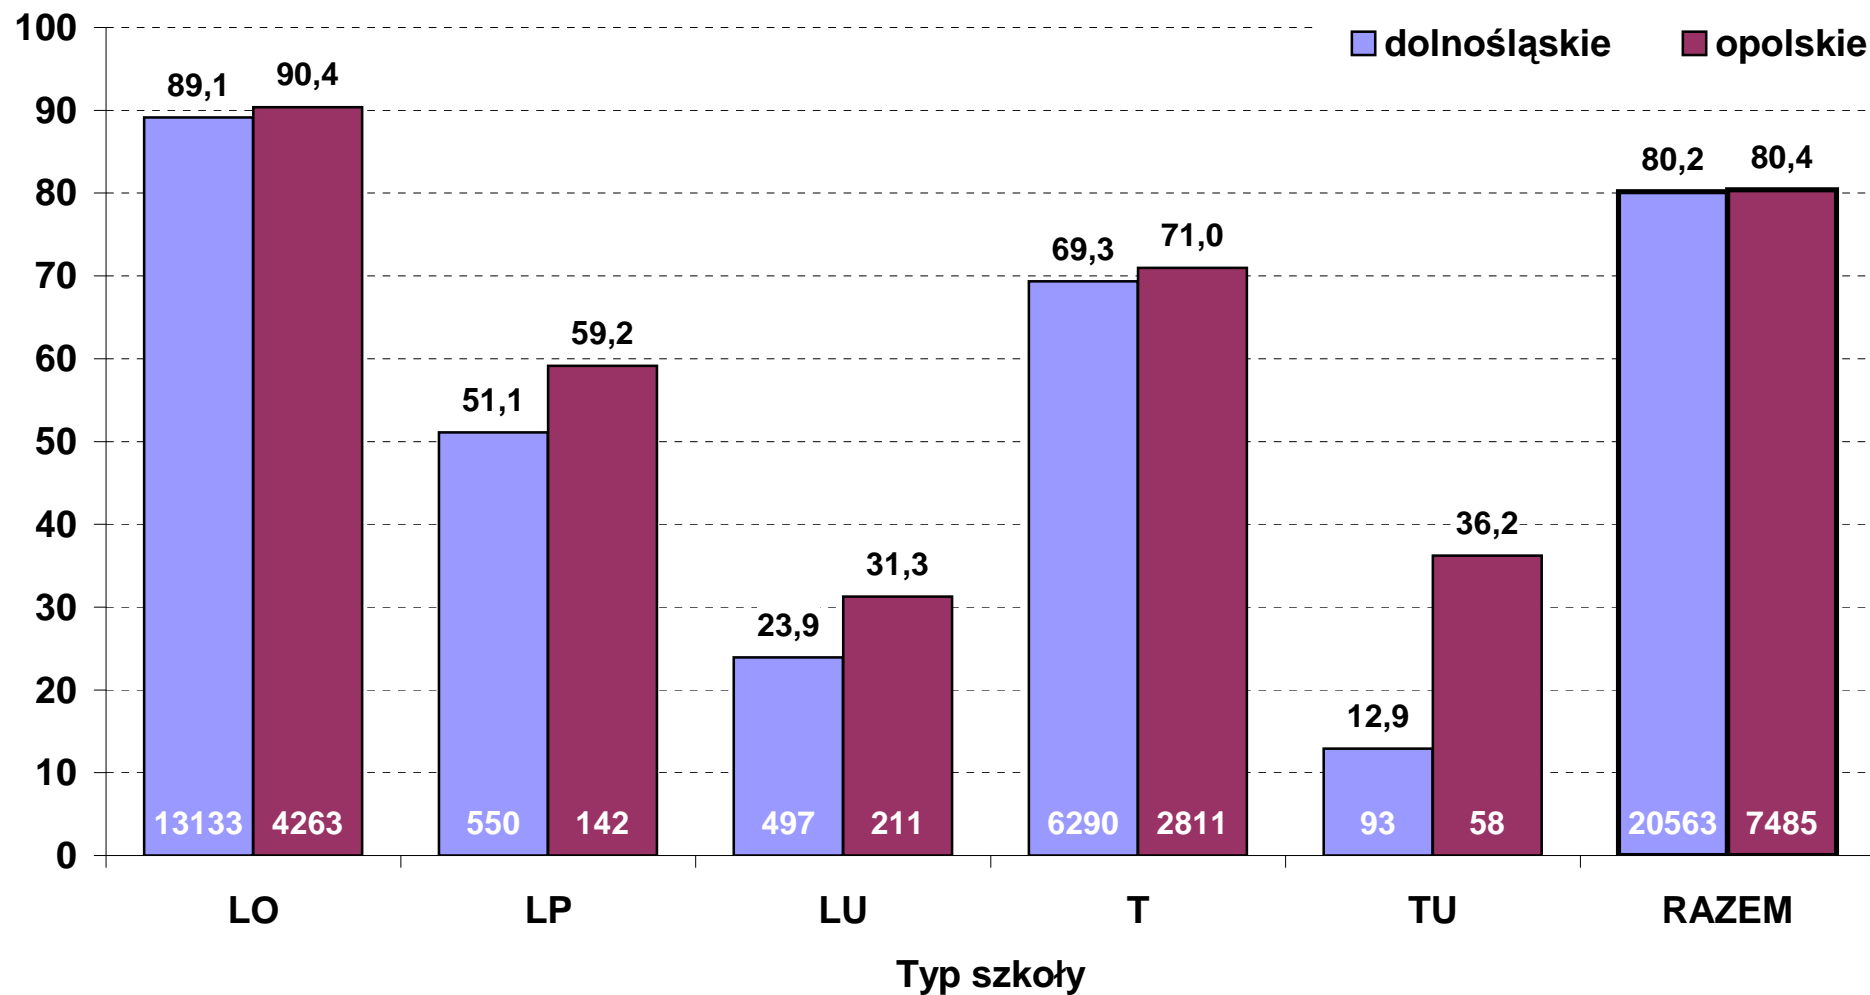

Zdawalność egzaminu maturalnego w 2013 r. wg typu szkoły i województw
b) zdający po raz pierwszy, którzy przystąpili do wszystkich egzaminów obowiązkowych
(u podstawy słupków - liczba zdających) - stan na koniec czerwca