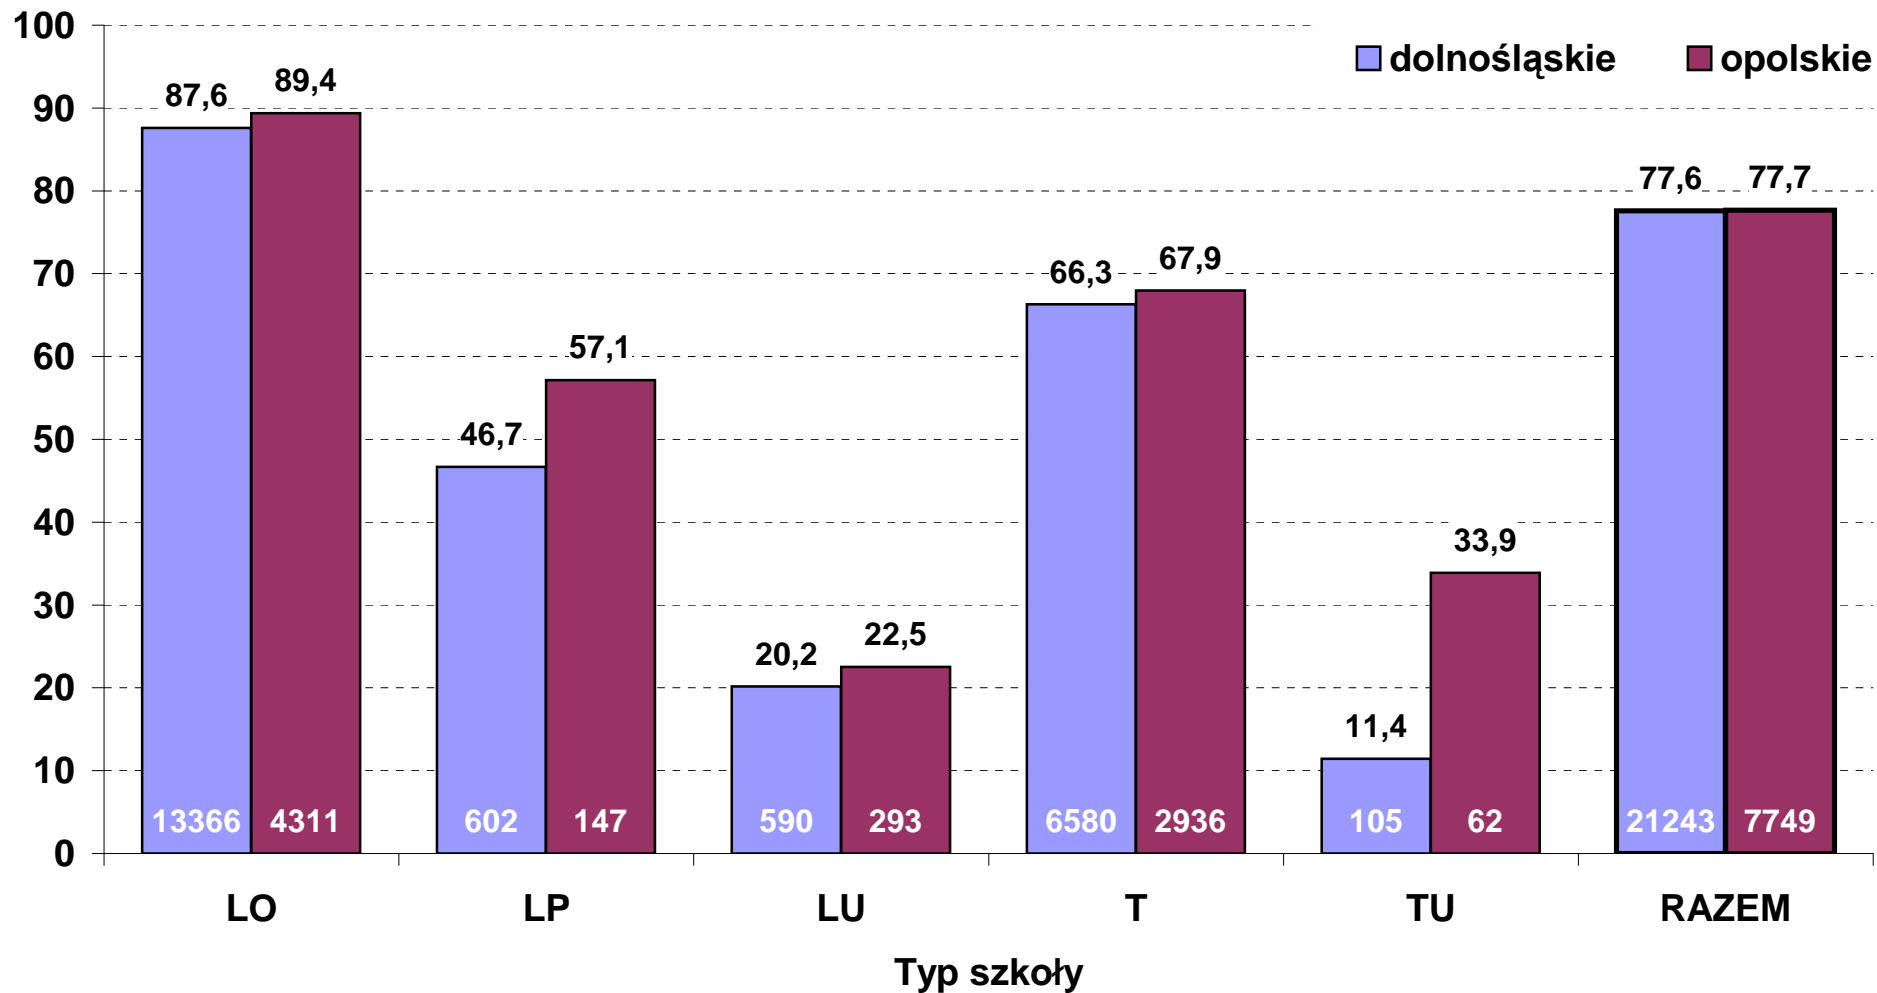

Zdawalność egzaminu maturalnego w 2013 r. wg typu szkoły i województw
a) zdający po raz pierwszy, którzy przystąpili przynajmniej do jednego egzaminu obowiązkowego
(u podstawy słupków - liczba zdających) - stan na koniec czerwca